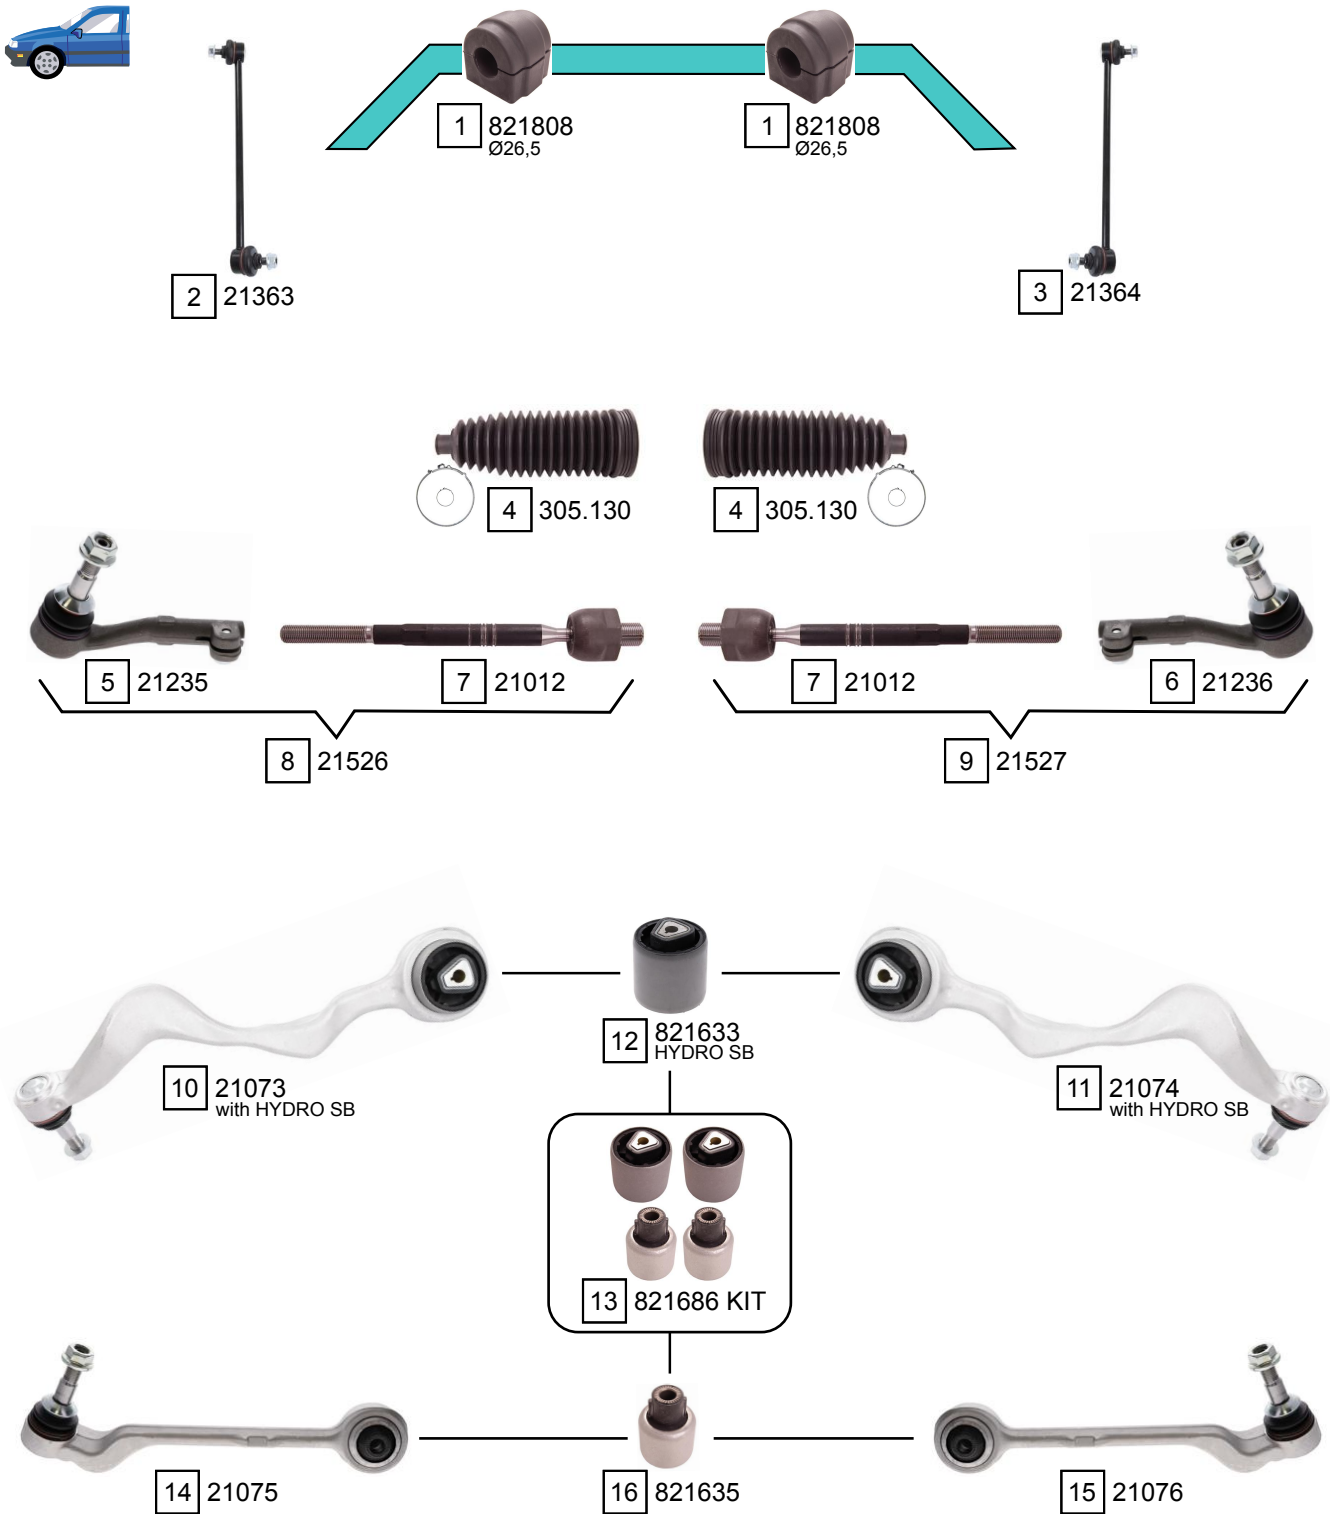

Z4 (E89)

05/2009 ->

Ref.	Sidem Ref.	Description	OE-number	Measures	Ref.	Sidem Ref.	Description	OE-number	Measures
1	821808	stabiliser mounting	31 35 6 765 574	di:26	9	21527	tie rod right	32 10 6 765 236	c:16
2	21363	stabiliser link left	31 35 6 765 933	L:290	10	21073	TCA left wbj	31 12 6 769 797	c:16
3	21364	stabiliser link right	31 35 6 765 934	L:290	11	21074	TCA right wbj	31 12 6 769 798	c:16.2
4	305.130	steering rack gaiter	32 10 6 782 252	D:64 d:15 L:195	12	821633	silentblock for TCA	31 12 0 393 540	do:70
5	21235	tie rod end left	32 10 6 765 089	c:16 th:FM14x1.5R	13	821686 KIT	silentblock kit	31 12 0 393 540 S1	
6	21236	tie rod end right	32 10 6 765 090	c:16 th:FM14x1.5R	14	21075	TCA left wbj	31 12 6 786 203	c:16.2
7	21012	axial joint	Part of	th:MM18x1.5R L:256	15	21076	TCA right wbj	31 12 6 786 204	c:16
8	21526	tie rod left	32 10 6 765 235	c:16	16	821635	silentblock for TCA	Part of	di:12.2 do:46.2