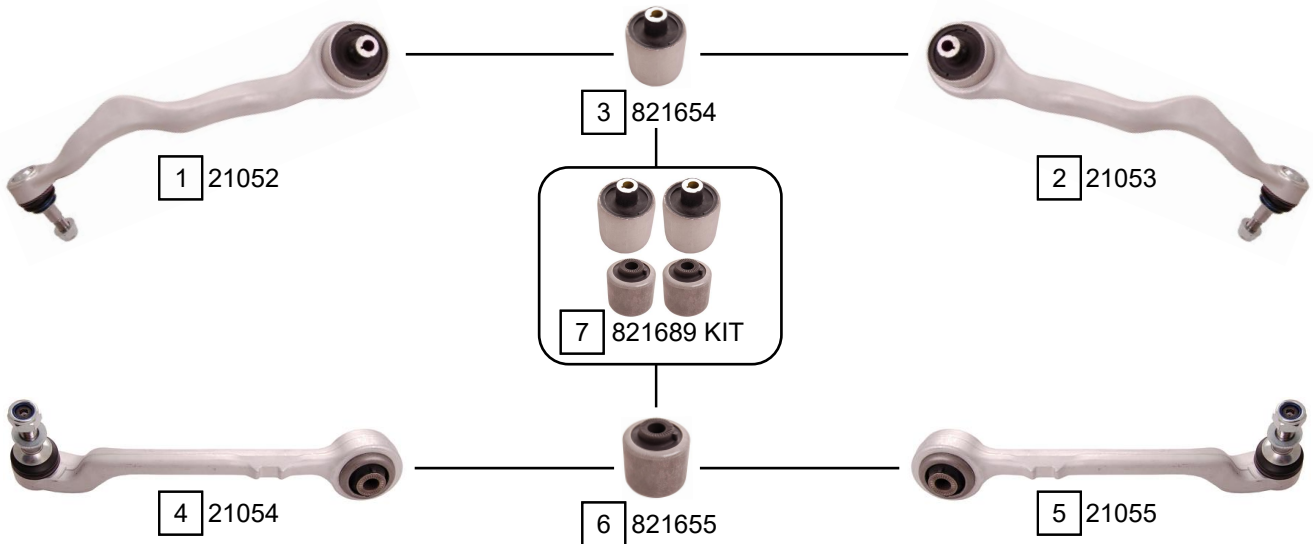

3-SERIE (F30, F31)
3-SERIE GT (F34)

10/2011 - 06/2019
10/2015 ->

xDrive

Ref.	Sidem Ref.	Description	OE-number	Measures	Ref.	Sidem Ref.	Description	OE-number	Measures
1	21052	TCA left wbj	31 12 6 855 741	c:16.2	8	21450	TCA left wbj	31 12 6 854 723	c:16.2
2	21053	TCA right wbj	31 12 6 855 742	c:16.2	9	21451	TCA right wbj	31 12 6 854 724	c:16.2
3	821654	silentblock for TCA	31 12 6 855 743	di:12.1 do:70.25	10	21458	TCA left wbj	31 12 6 798 253	c:16.2
4	21054	TCA left wbj	31 12 6 852 991	c:16.1	11	21459	TCA right wbj	31 12 6 798 254	c:16.2
5	21055	TCA right wbj	31 12 6 852 992	c:16.1	12	821672	silentblock for TCA	31 12 6 854 729	di:12.1 do:70.4
6	821655	silentblock for TCA	31 10 6 786 959	di:12.1 do:46.3	13	21452	TCA left wbj	31 12 6 854 727	c:16.2
7	821689 KIT	silentblock kit	31 12 6 855 743 S1		14	21453	TCA right wbj	31 12 6 854 728	c:16.2