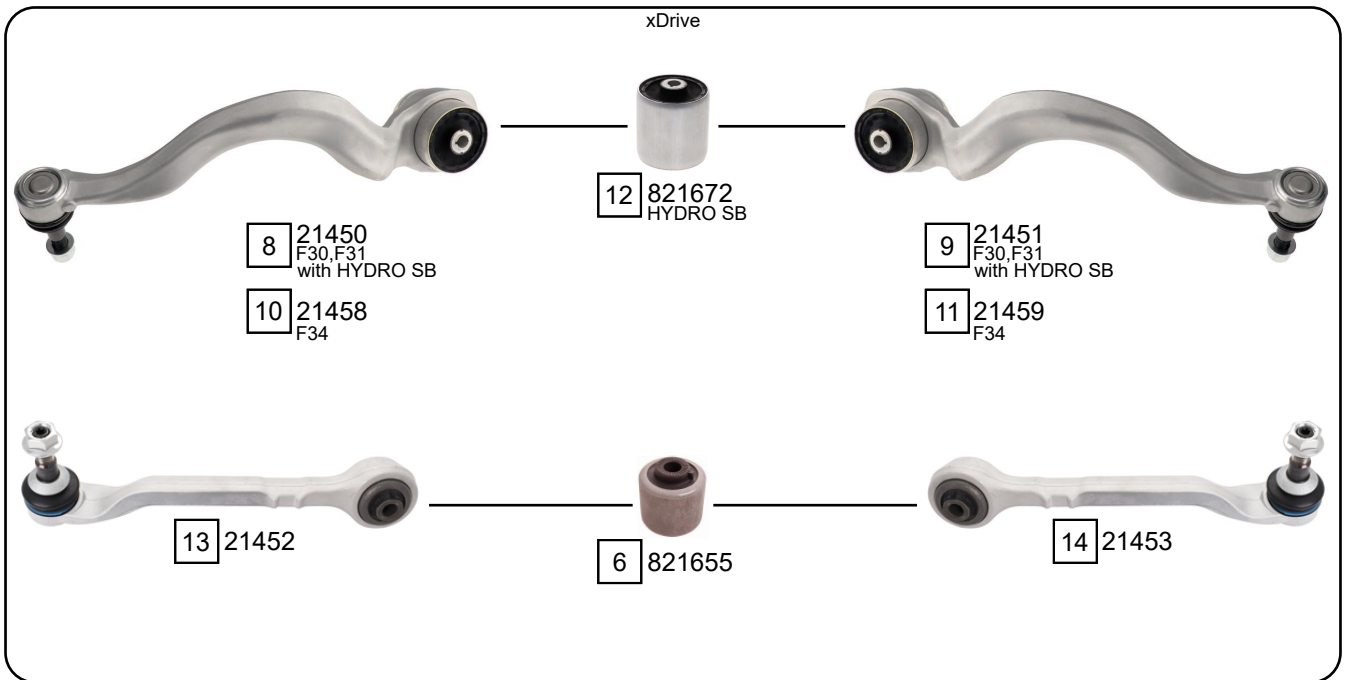

3-SERIE (F30, F31)  
3-SERIE GT (F34)

10/2011 - 06/2019  
10/2015 - 05/2020

Ref.	Sidem Ref.	Description	OE-number	Measures	Ref.	Sidem Ref.	Description	OE-number	Measures
1	21052	TCA left wbj	31 12 6 855 741	c:16.2	8	21450	TCA left wbj	31 12 6 854 723	c:16.2
2	21053	TCA right wbj	31 12 6 855 742	c:16.2	9	21451	TCA right wbj	31 12 6 854 724	c:16.2
3	821654	silentblock for TCA	31 12 6 855 743	di:12.1 do:70.2	10	21458	TCA left wbj	31 12 6 798 253	c:16.2
4	21054	TCA left wbj	31 12 6 852 991	c:16.1	11	21459	TCA right wbj	31 12 6 798 254	c:16.2
5	21055	TCA right wbj	31 12 6 852 992	c:16.1	12	821672	silentblock for TCA	31 12 6 854 729	di:12.1 do:70.4
6	821655	silentblock for TCA	31 10 6 786 959	di:12.1 do:46.3	13	21452	TCA left wbj	31 12 6 854 727	c:16.2
7	821689 KIT	silentblock kit	31 12 6 855 743 S1		14	21453	TCA right wbj	31 12 6 854 728	c:16.2