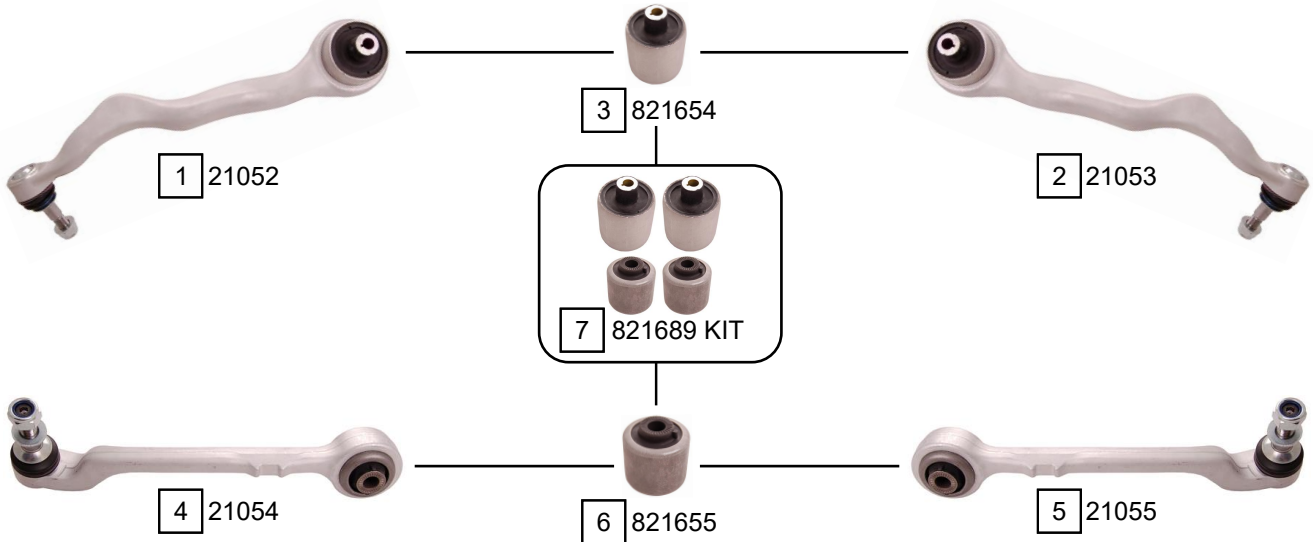

3-SERIE (F30, F31)  
3-SERIE GT (F34)

10/2011 - 06/2019  
10/2015 - 05/2020

Ref.	Sidem Ref.	Description	OE-number	Measures	Ref.	Sidem Ref.	Description	OE-number	Measures
1	21052	TCA left wbj	31 12 6 855 741	c:16.2	8	21450	TCA left wbj	31 12 6 854 723	c:16.2
2	21053	TCA right wbj	31 12 6 855 742	c:16.2	9	21451	TCA right wbj	31 12 6 854 724	c:16.2
3	821654	silentblock for TCA	31 12 6 855 743	di:12.1 do:70.2	10	21458	TCA left wbj	31 12 6 798 253	c:16.2
4	21054	TCA left wbj	31 12 6 852 991	c:16.1	11	21459	TCA right wbj	31 12 6 798 254	c:16.2
5	21055	TCA right wbj	31 12 6 852 992	c:16.1	12	821672	silentblock for TCA	31 12 6 854 729	di:12.1 do:70.4
6	821655	silentblock for TCA	31 10 6 786 959	di:12.1 do:46.3	13	21452	TCA left wbj	31 12 6 854 727	c:16.2
7	821689 KIT	silentblock kit	31 12 6 855 743 S1		14	21453	TCA right wbj	31 12 6 854 728	c:16.2