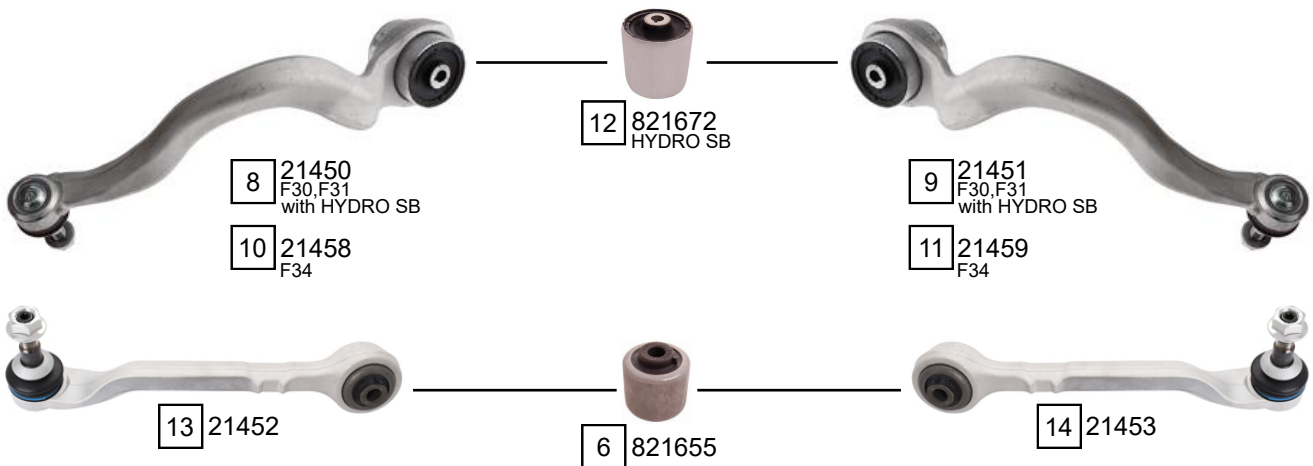

3-SERIE (F30, F31)
3-SERIE GT (F34)

10/2011 - 06/2019
10/2015 ->

xDrive

Ref.	Sidem Ref.	Description	OE-number	Measures	Ref.	Sidem Ref.	Description	OE-number	Measures
1	21052	TCA left wbj	31 12 6 855 741	c:16.2	8	21450	TCA left wbj	31 12 6 854 723	c:16.2
2	21053	TCA right wbj	31 12 6 855 742	c:16.2	9	21451	TCA right wbj	31 12 6 854 724	c:16.2
3	821654	silentblock for TCA	31 12 6 855 743	di:12.1 do:70.25	10	21458	TCA left wbj	31 12 6 798 253	c:16.2
4	21054	TCA left wbj	31 12 6 852 991	c:16.1	11	21459	TCA right wbj	31 12 6 798 254	c:16.2
5	21055	TCA right wbj	31 12 6 852 992	c:16.1	12	821672	silentblock for TCA	31 12 6 854 729	di:12.1 do:70.4
6	821655	silentblock for TCA	31 10 6 786 959	di:12.1 do:46.3	13	21452	TCA left wbj	31 12 6 854 727	c:16.2
7	821689 KIT	silentblock kit	31 12 6 855 743 S1		14	21453	TCA right wbj	31 12 6 854 728	c:16.2