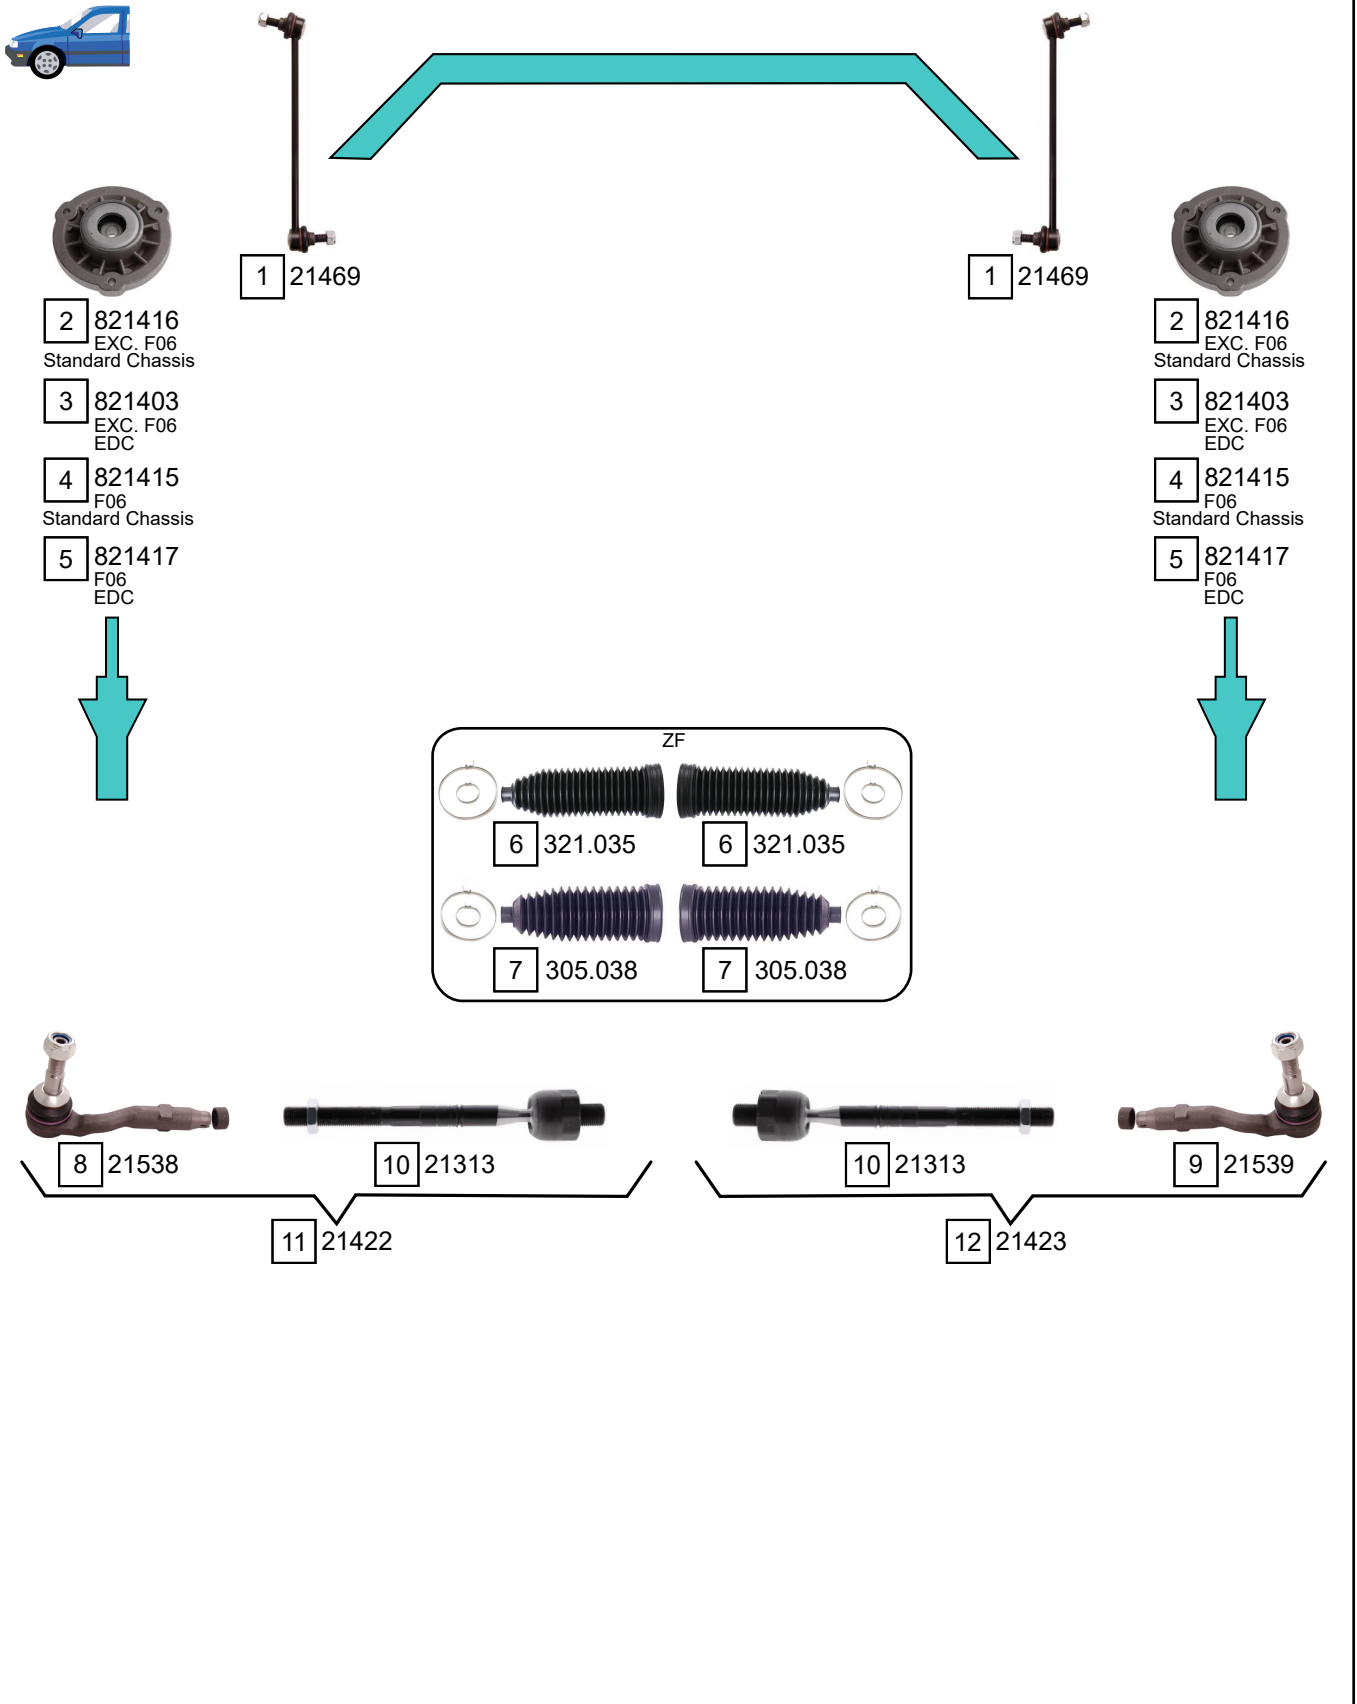

6-SERIE COUPE (F13)  
6-SERIE CABRIO (F12)  
6-SERIE GRAND COUPE (F06)

11/2010 - 10/2017  
03/2011 - 02/2018  
09/2011 - 10/2018

Ref.	Sidem Ref.	Description	OE-number	Measures	Ref.	Sidem Ref.	Description	OE-number	Measures
1	21469	stabiliser link	31 35 6 777 319	L:300	7	305.038	steering rack gaiter	32 10 6 765 782	D:66 d:16 L:195
2	821416	strut mount	31 30 6 795 082	di:13.8 do:125.7 L:60	8	21538	tie rod end left	32 10 6 784 790	c:16.2 th:FM14x1.5R
3	821403	strut mount	31 30 6 795 081	di:13.5 do:78 L:60	9	21539	tie rod end right	32 10 6 784 796	c:16.2 th:FM14x1.5R
4	821415	strut mount	31 30 6 795 083	di:13.8 do:125.5 L:59.8	10	21313	axial joint	Part of	th:MM18x1.5R L:247
5	821417	strut mount	31 30 6 795 777	di:13.8 do:125.5 L:60.2	11	21422	tie rod	32 10 6 784 716	c:16.2
6	321.035	steering rack gaiter	32 10 6 791 561	D:62 d:16 L:210	12	21423	tie rod	32 10 6 784 719	c:16.2