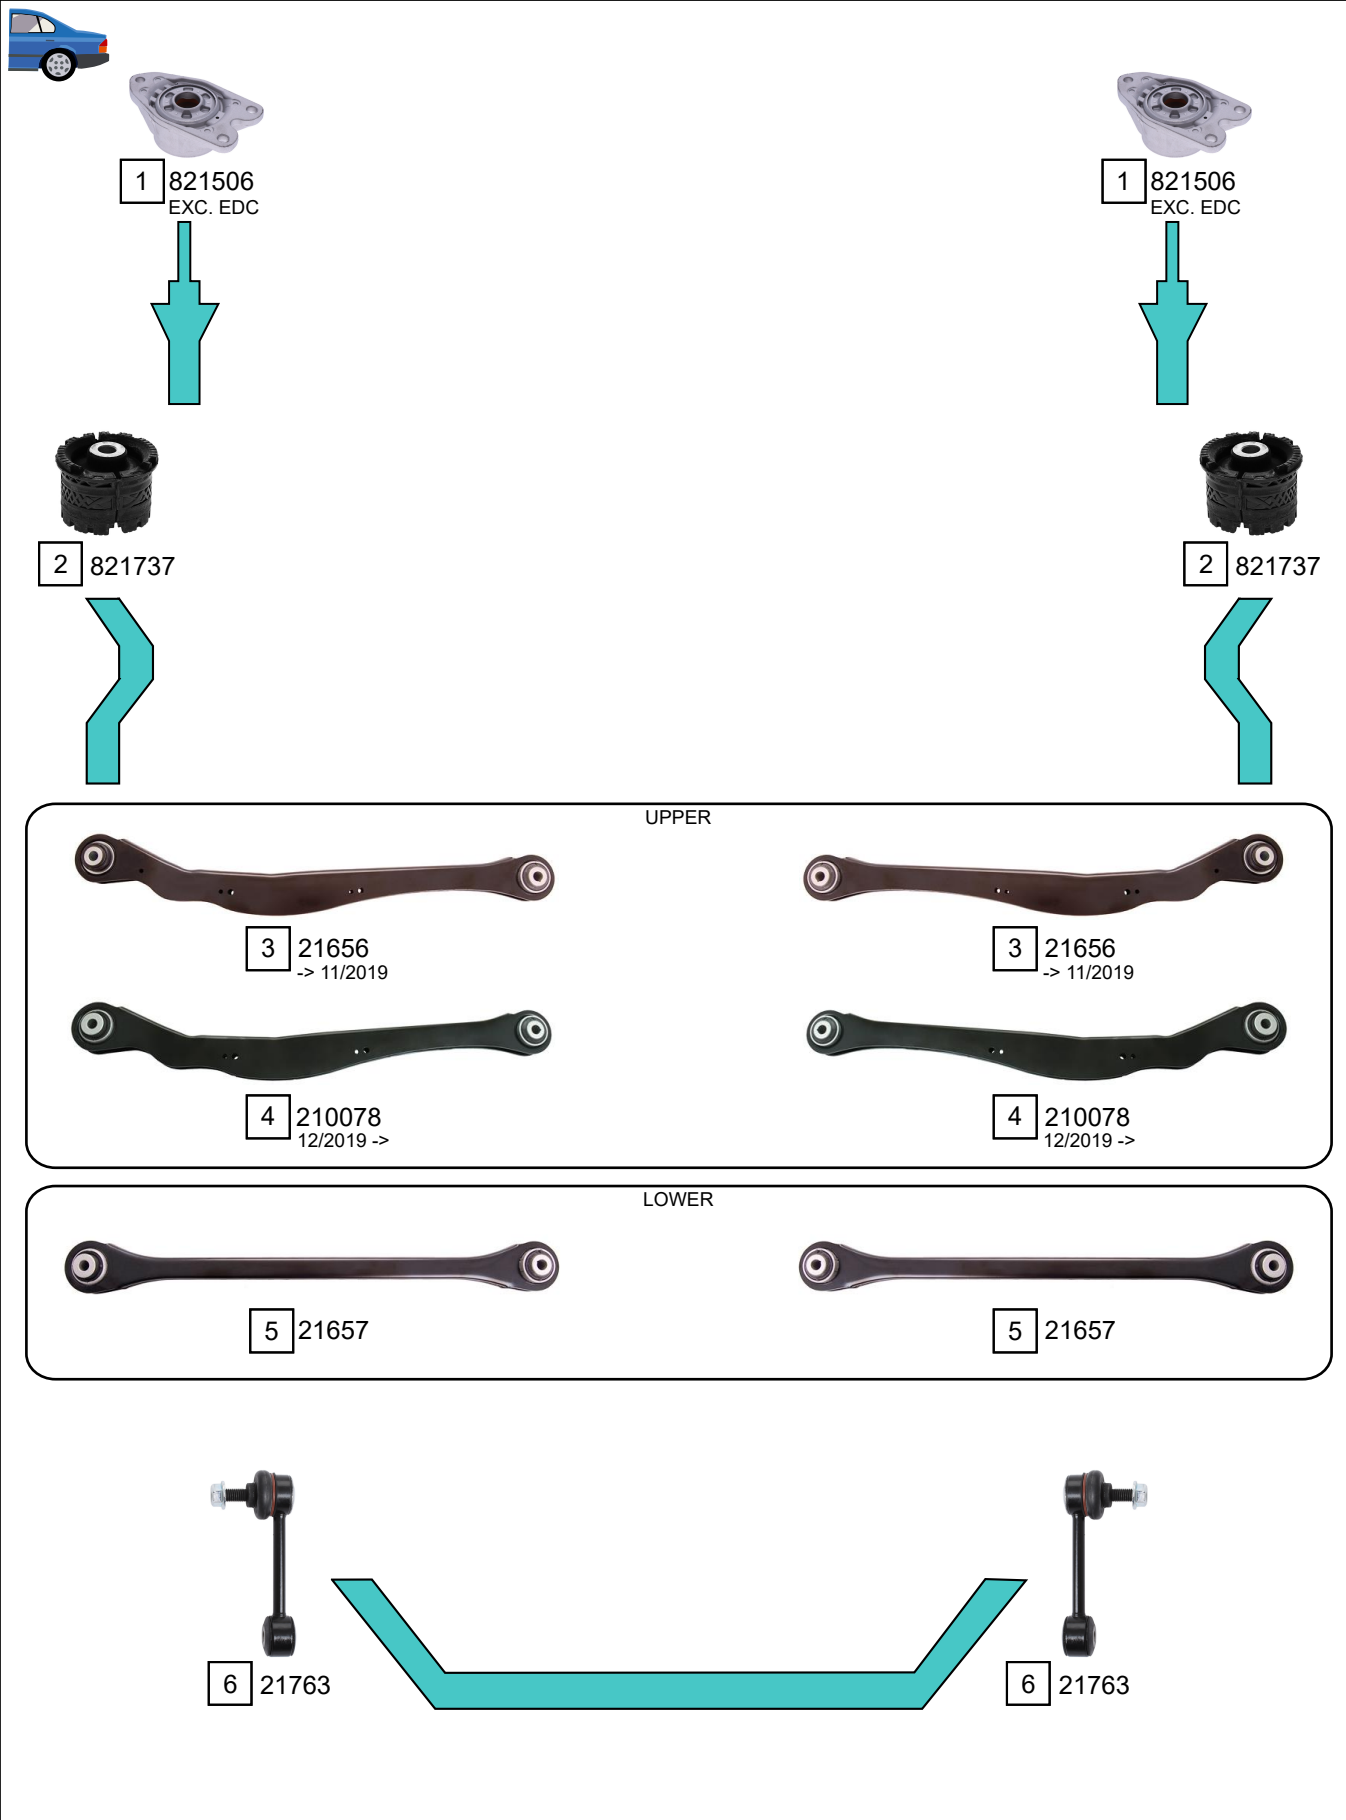

2-SERIE ACTIVE TOURER (F45)
2-SERIE GRAN TOURER (F46)

09/2014 - 10/2021
03/2015 ->

Ref.	Sidem Ref.	Description	OE-number	Measures	Ref.	Sidem Ref.	Description	OE-number	Measures
1	821506	strut mount	33 50 6 862 725	di:10.8 L:48.2	4	210078	track rod	33 32 6 884 693	L:542
2	821737	silentblock for TCA	33 32 6 864 237	di:12.1 do:64.3	5	21657	track rod	33 32 6 851 569	L:518
3	21656	track rod	33 32 6 870 773	L:542	6	21763	stabilizer link	33 50 6 862 865	L:104