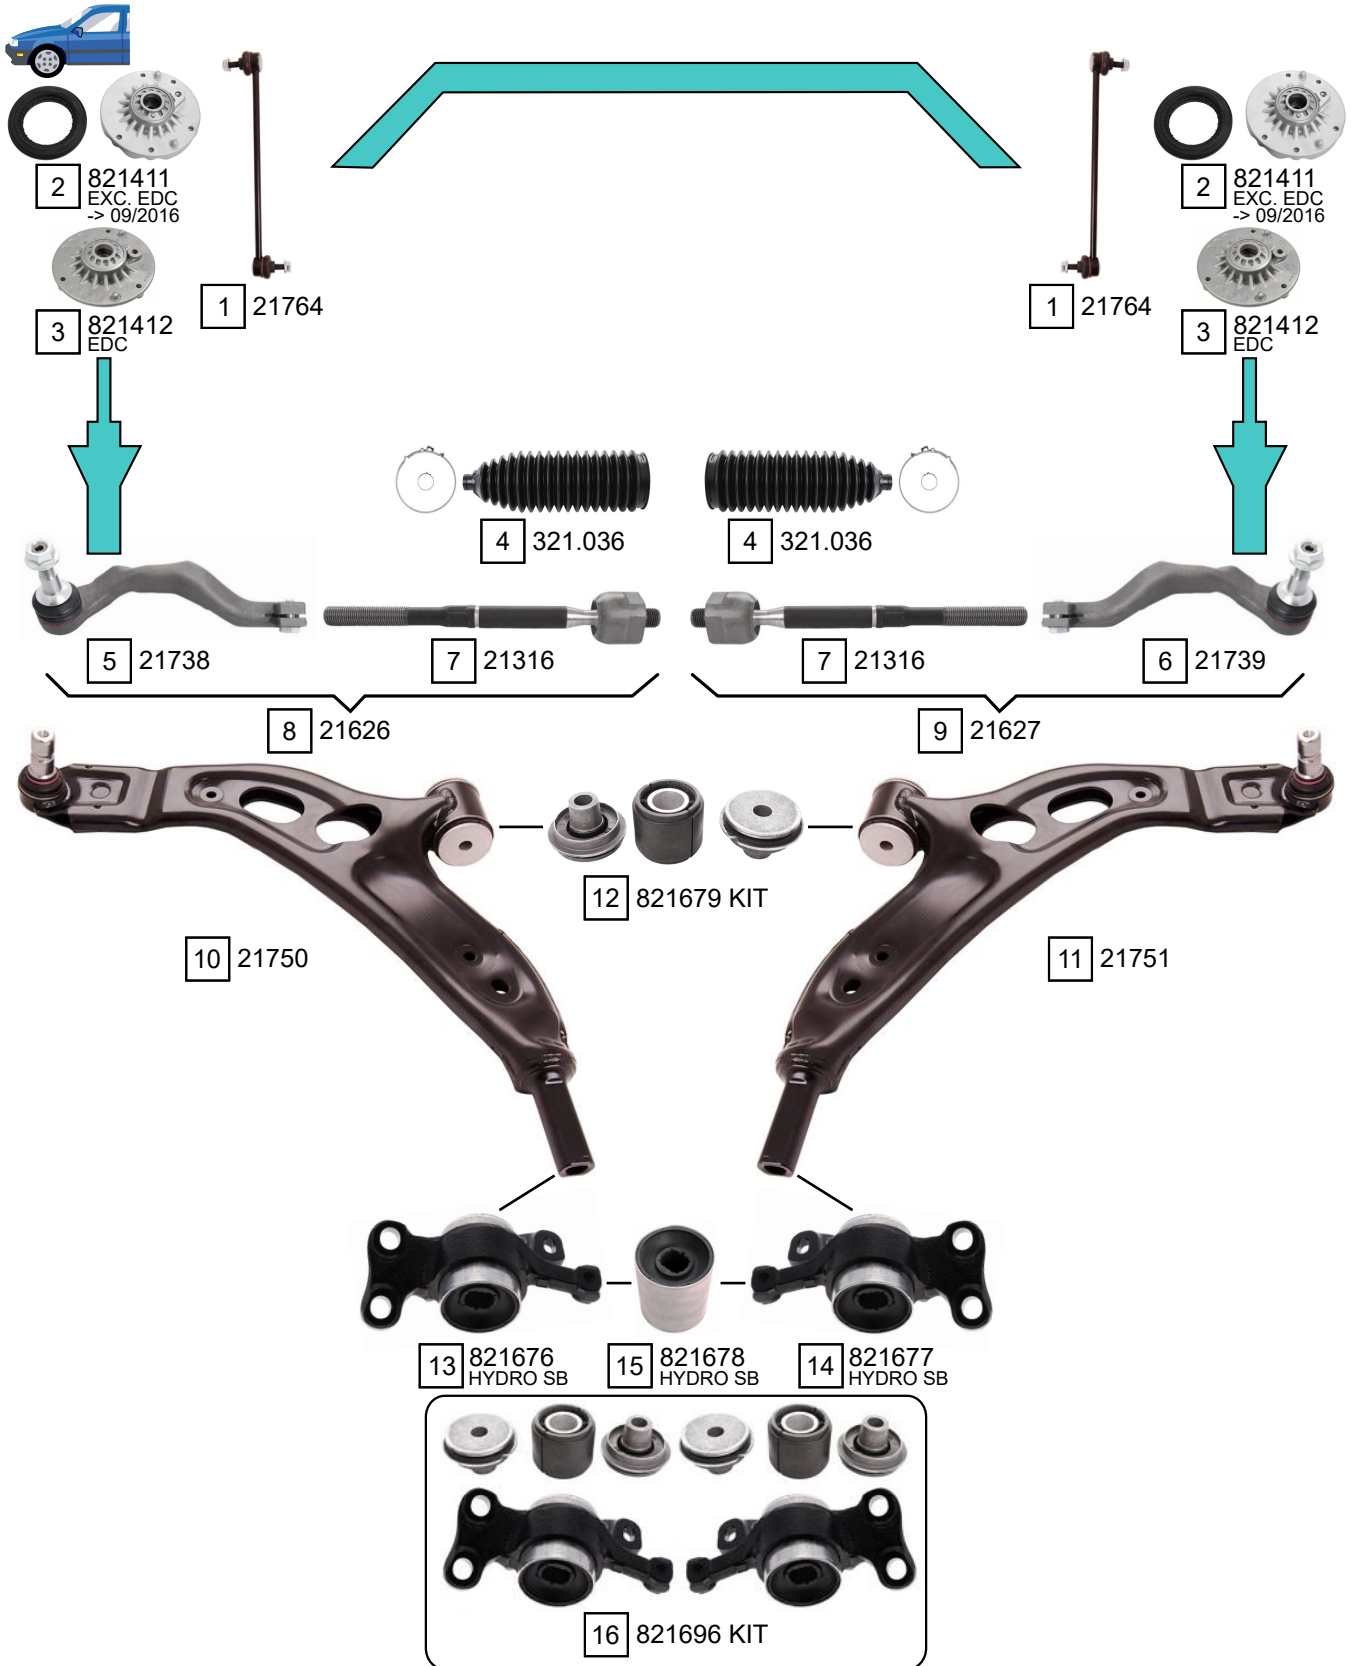

2-SERIE ACTIVE TOURER (F45)
2-SERIE GRAN TOURER (F46)

09/2014 - 10/2021
03/2015 ->

Ref.	Sidem Ref.	Description	OE-number	Measures	Ref.	Sidem Ref.	Description	OE-number	Measures
1	21764	stabiliser link	31 30 6 862 864	L:320	9	21627	tie rod right	32 10 6 867 405	c:16
2	821411	strut mount	31 30 6 884 457	di:13.5 do:177 L:66.3	10	21750	TCA left wbj	31 12 6 871 301	c:21
3	821412	strut mount	31 30 6 884 458	do:177.2 L:66	11	21751	TCA right wbj	31 12 6 871 302	c:21
4	321.036	steering rack gaiter	32 10 6 865 380	D:52 d:14 L:187	12	821679 KIT	silentblock for TCA	Part of	di:12.3 do:49.8
5	21738	tie rod end left	32 10 6 869 424	c:16 th:FM14X1.5R	13	821676	silentblock for TCA	31 12 6 882 843	di:20 do:70
6	21739	tie rod end right	32 10 6 869 425	c:16 th:FM14X1.5R	14	821677	silentblock for TCA	31 12 6 882 844	di:20 do:70
7	21316	axial joint	Part of	th:MM14X1.5R L:220	15	821678	silentblock for TCA	31 12 6 874 343	di:20 do:70
8	21626	tie rod left	32 10 6 867 404	c:16	16	821696 KIT	silentblock kit	31 12 6 882 843 S1	