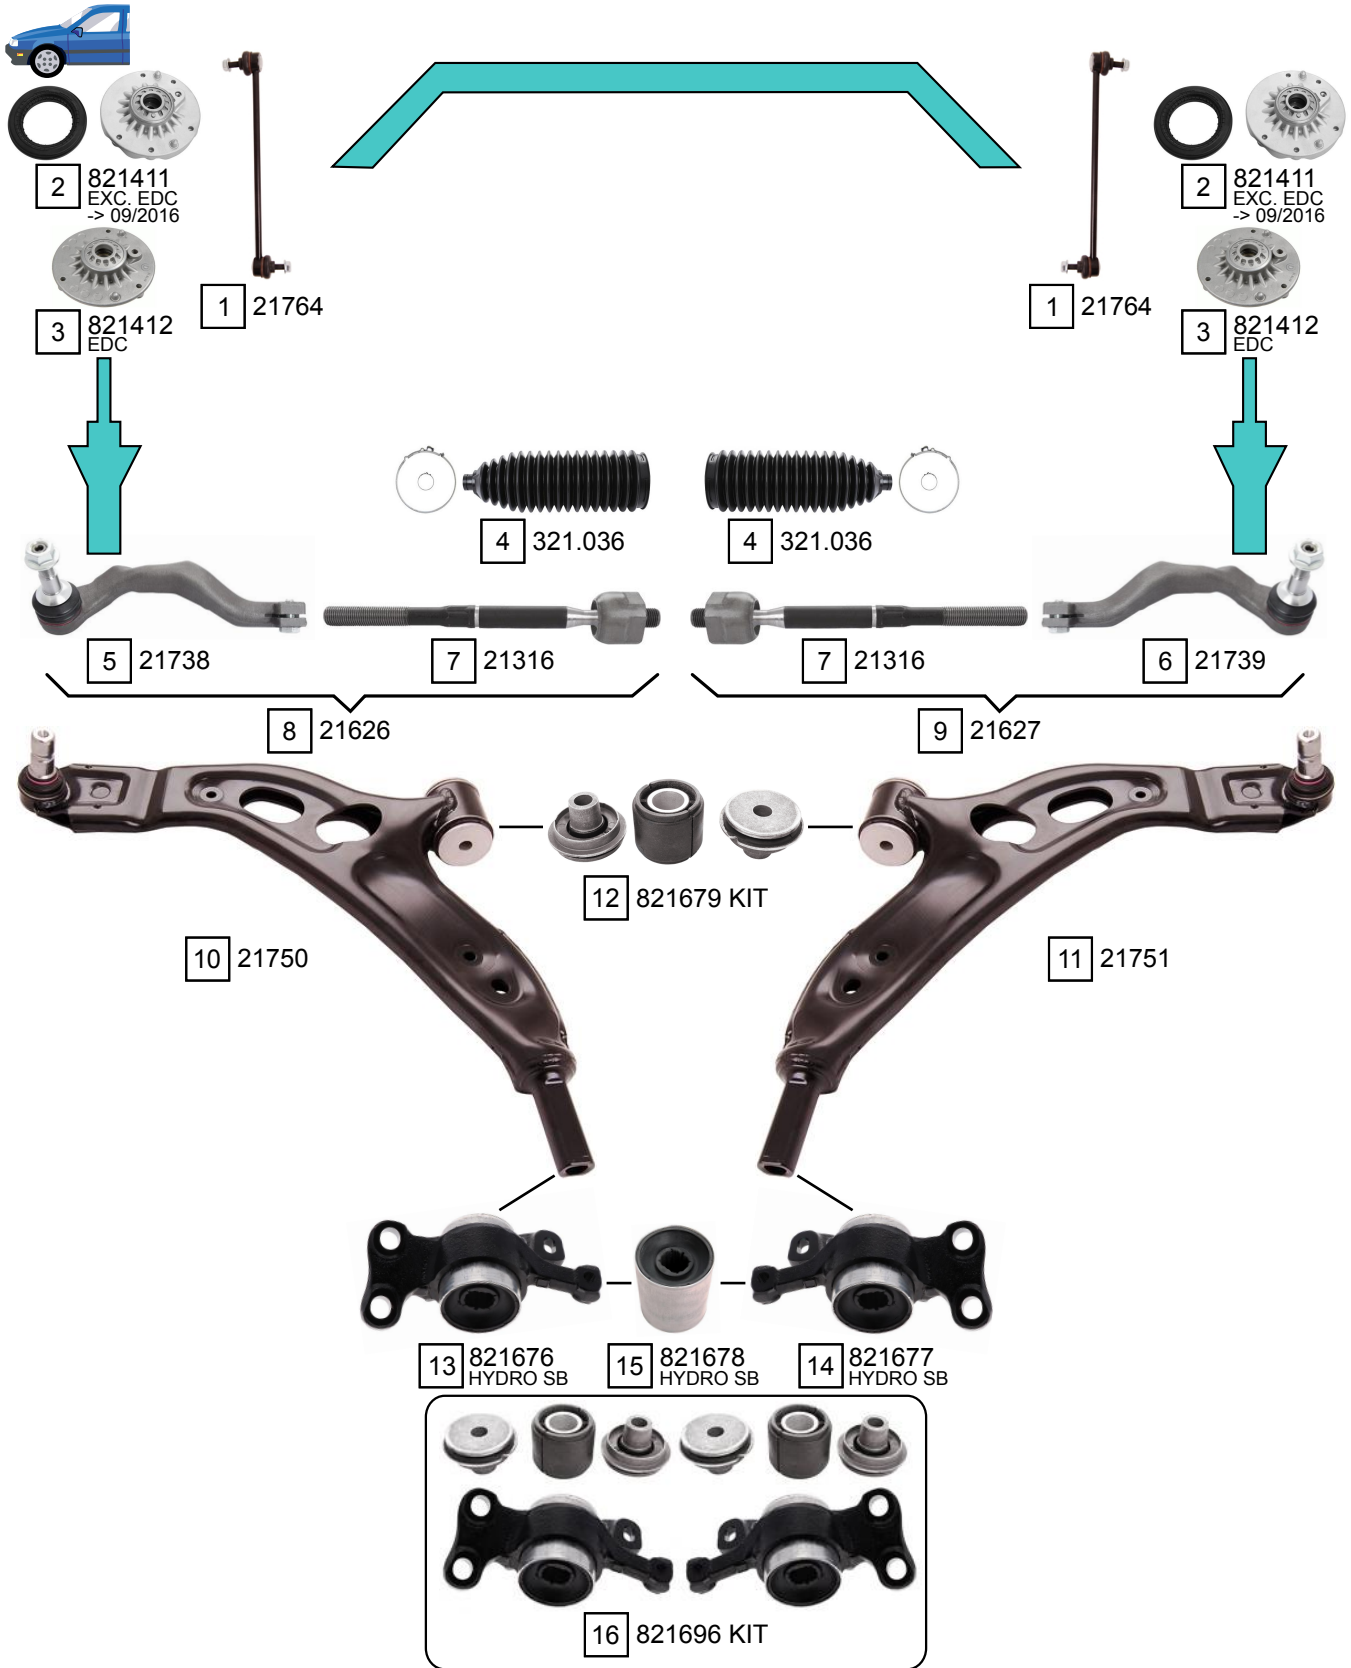

2-SERIE ACTIVE TOURER (F45)
2-SERIE GRAN TOURER (F46)

09/2014 ->
03/2015 ->

Ref.	Sidem Ref.	Description	OE-number	Measures	Ref.	Sidem Ref.	Description	OE-number	Measures
1	21764	stabiliser link	31 30 6 862 864	L:322	9	21627	tie rod right	32 10 6 867 405	c:16
2	821411	strut mount	31 30 6 884 457	di:13.5 do:177 L:66.3	10	21750	TCA left wbj	31 12 6 871 301	c:21
3	821412	strut mount	31 30 6 884 458	do:177.2 L:66	11	21751	TCA right wbj	31 12 6 871 302	c:21
4	321.036	steering rack gaiter	32 10 6 865 380	D:51.5 d:13.5 L:187	12	821679 KIT	silentblock for TCA	Part of	di:12.3 do:49.8
5	21738	tie rod end left	32 10 6 869 424	c:16 th:FM14X1.5R	13	821676	silentblock for TCA	31 12 6 882 843	di:70
6	21739	tie rod end right	32 10 6 869 425	c:16 th:FM14X1.5R	14	821677	silentblock for TCA	31 12 6 882 844	di:70
7	21316	axial joint	Part of	th:MM14X1.5R L:220	15	821678	silentblock for TCA	31 12 6 874 343	do:69.9
8	21626	tie rod left	32 10 6 867 404	c:16	16	821696 KIT	silentblock kit	31 12 6 882 843 S1	