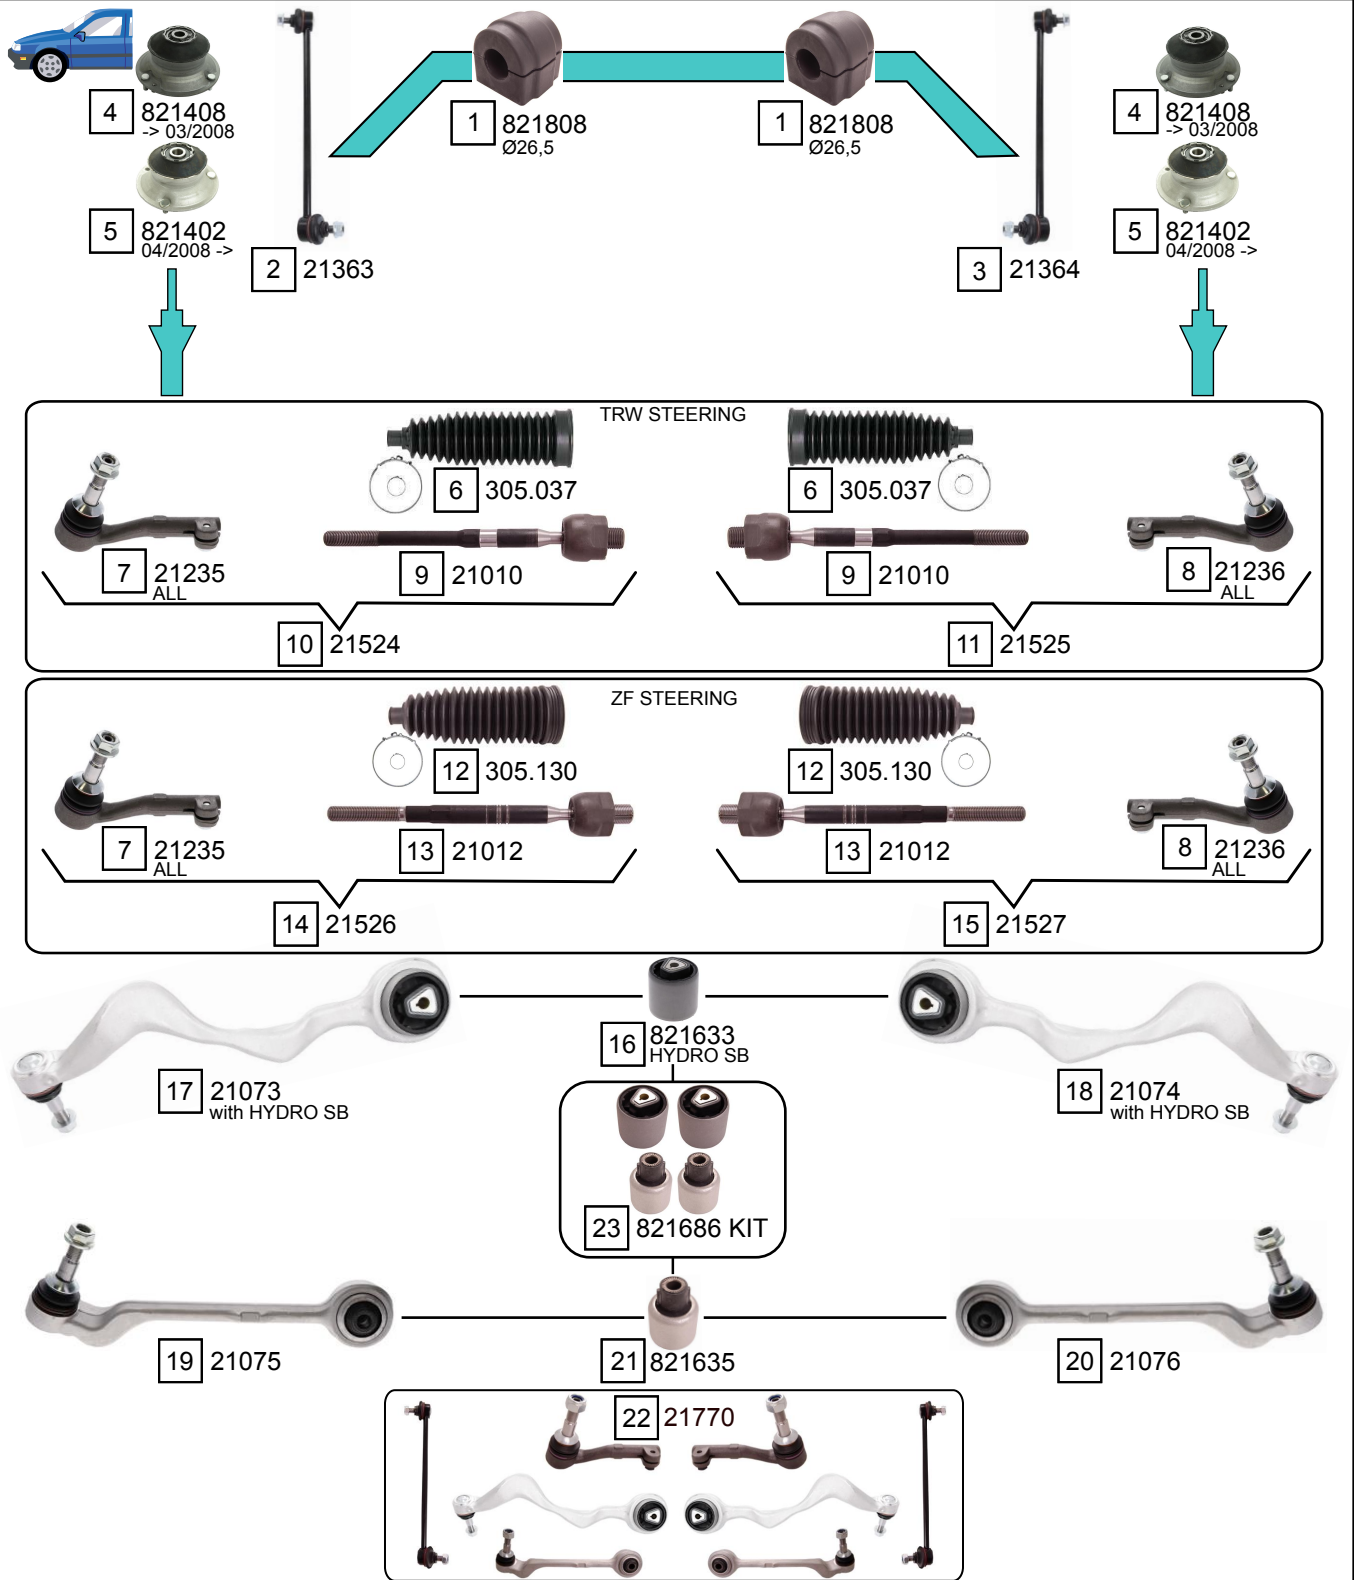

1-SERIE (E81 - E82 - E87 - E88)

11/2003 - 09/2012

Ref.	Sidem Ref.	Description	OE-number	Measures	Ref.	Sidem Ref.	Description	OE-number	Measures
1	821808	stabiliser mounting	31 35 6 765 574	di:26	13	21012	axial joint	Part of	th:MM18x1.5R L:256
2	21363	stabiliser link left	31 35 6 765 933	L:290	14	21526	tie rod left	32 10 6 765 235	c:16
3	21364	stabiliser link right	31 35 6 765 934	L:290	15	21527	tie rod right	32 10 6 765 236	c:16
4	821408	strut mount	31 30 6 775 098	di:14.2 do:128 L:60.5	16	821633	silentblock for TCA	31 12 0 393 540	do:70
5	821402	strut mount	31 33 6 760 943	di:14.1 do:140 L:60	17	21073	TCA left wbj	31 12 6 769 797	c:16
6	305.037	steering rack gaiter	32 10 6 765 079	D:59 d:16 L:209	18	21074	TCA right wbj	31 12 6 769 798	c:16.2
7	21235	tie rod end left	32 10 6 765 089	c:16 th:FM14x1.5R	19	21075	TCA left wbj	31 12 6 786 203	c:16.2
8	21236	tie rod end right	32 10 6 765 090	c:16 th:FM14x1.5R	20	21076	TCA right wbj	31 12 6 786 204	c:16
9	21010	axial joint	Part of	th:MM18x1.5R L:246.5	21	821635	silentblock for TCA	Part of	di:12.2 do:46.2
10	21524	tie rod left	32 21 6 762 243	c:16	22	21770	set TCA + stab. link + tre	31 12 6 769 797 S1	
11	21525	tie rod right	32 21 6 762 244	c:16	23	821686 KIT	silentblock kit	31 12 0 393 540 S1	
12	305.130	steering rack gaiter	32 10 6 782 252	D:64 d:15 L:195					