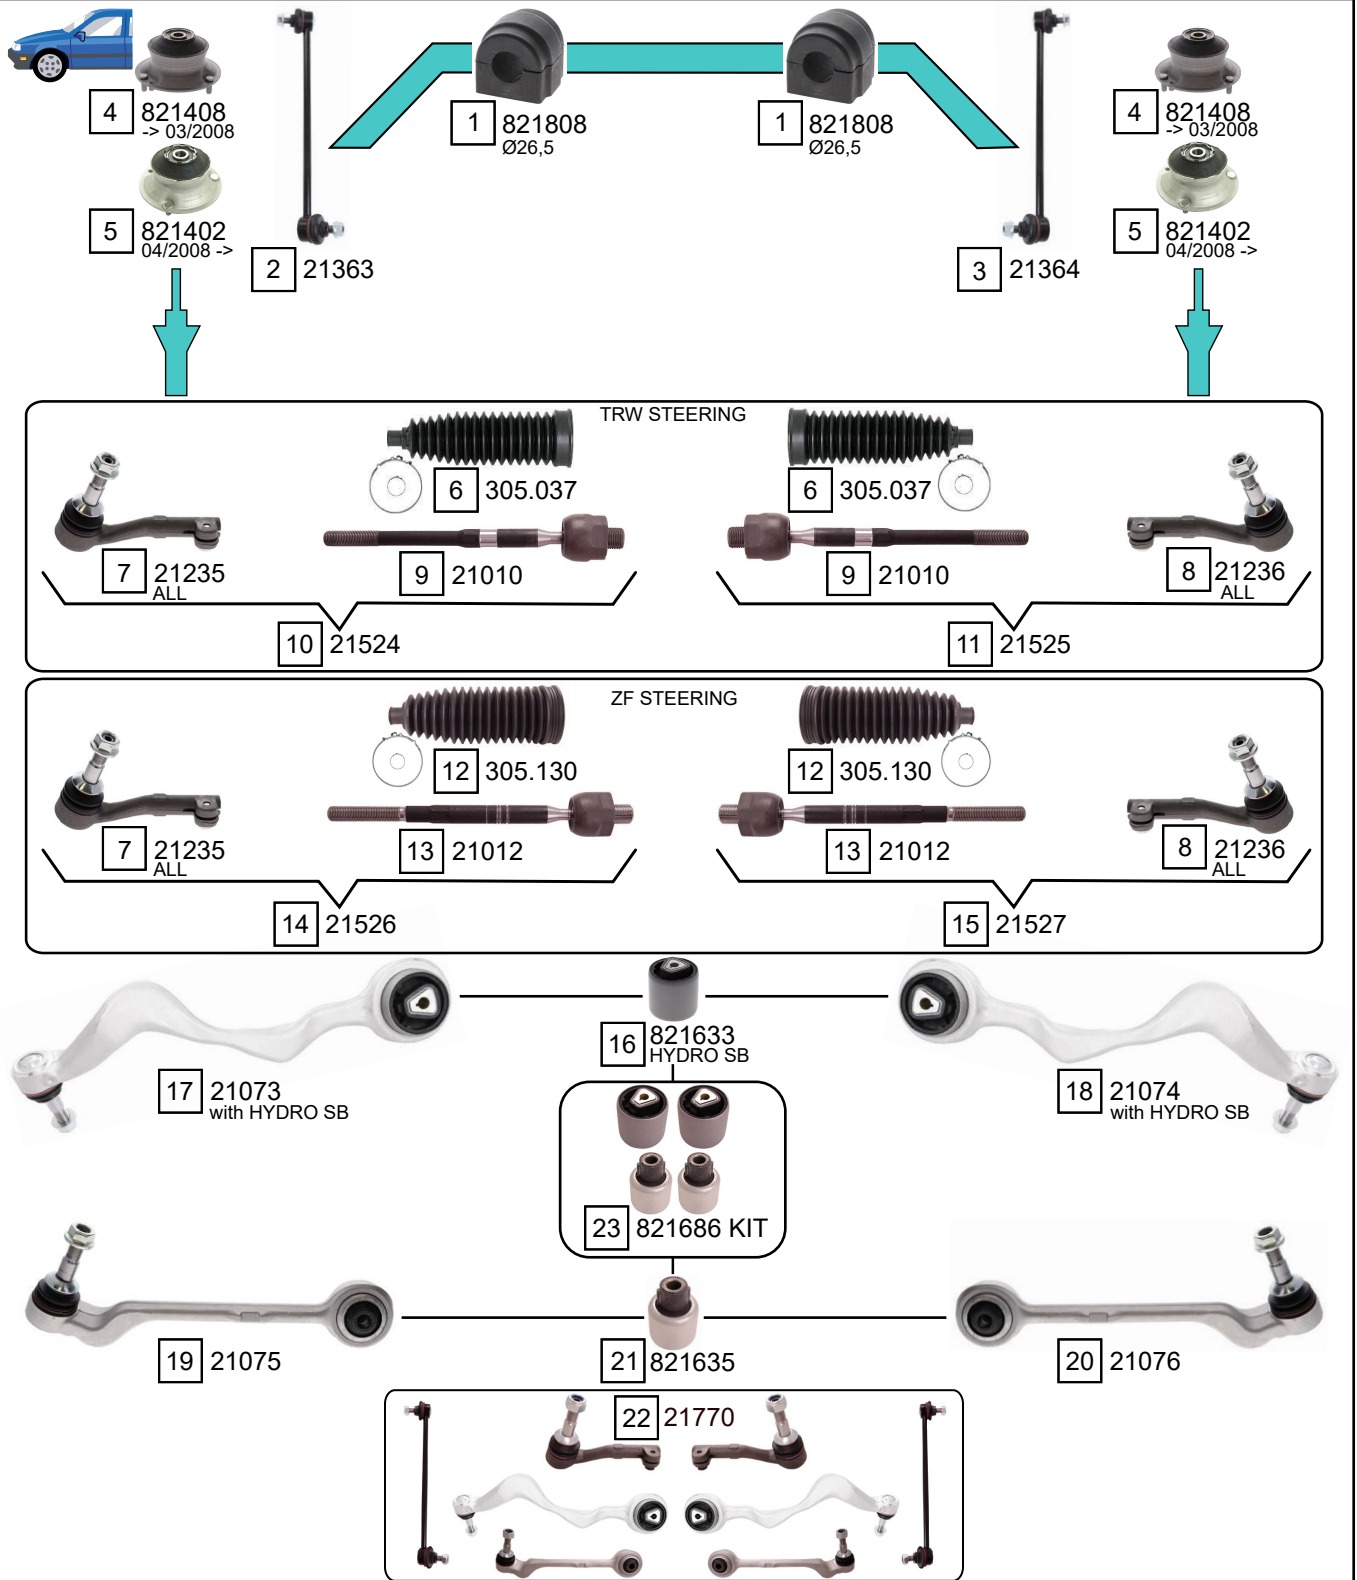

1-SERIE (E81 - E82 - E87 - E88)

11/2003 - 09/2012

Ref.	Sidem Ref.	Description	OE-number	Measures	Ref.	Sidem Ref.	Description	OE-number	Measures
1	821808	stabiliser mounting	31 35 6 765 574	di:26	13	21012	axial joint	Part of	th:MM18x1.5R L:256
2	21363	stabiliser link left	31 35 6 765 933	L:290	14	21526	tie rod left	32 10 6 765 235	c:16
3	21364	stabiliser link right	31 35 6 765 934	L:290	15	21527	tie rod right	32 10 6 765 236	c:16
4	821408	strut mount	31 30 6 775 098	di:14.2 do:128 L:60.5	16	821633	silentblock for TCA	31 12 0 393 540	di:12.2 do:70
5	821402	strut mount	31 33 6 760 943	di:14.1 do:140 L:60	17	21073	TCA left wbj	31 12 6 769 797	c:16
6	305.037	steering rack gaiter	32 10 6 765 079	D:59 d:16 L:209	18	21074	TCA right wbj	31 12 6 769 798	c:16.2
7	21235	tie rod end left	32 10 6 765 089	c:16 th:FM14x1.5R	19	21075	TCA left wbj	31 12 6 786 203	c:16.2
8	21236	tie rod end right	32 10 6 765 090	c:16 th:FM14x1.5R	20	21076	TCA right wbj	31 12 6 786 204	c:16
9	21010	axial joint	Part of	th:MM18x1.5R L:246.5	21	821635	silentblock for TCA	Part of	di:12.2 do:46.2
10	21524	tie rod left	32 21 6 762 243	c:16	22	21770	set TCA + stab. link + tre	31 12 6 769 797 S1	
11	21525	tie rod right	32 21 6 762 244	c:16	23	821686 KIT	silentblock kit	31 12 0 393 540 S1	
12	305.130	steering rack gaiter	32 10 6 782 252	D:64 d:15 L:195					