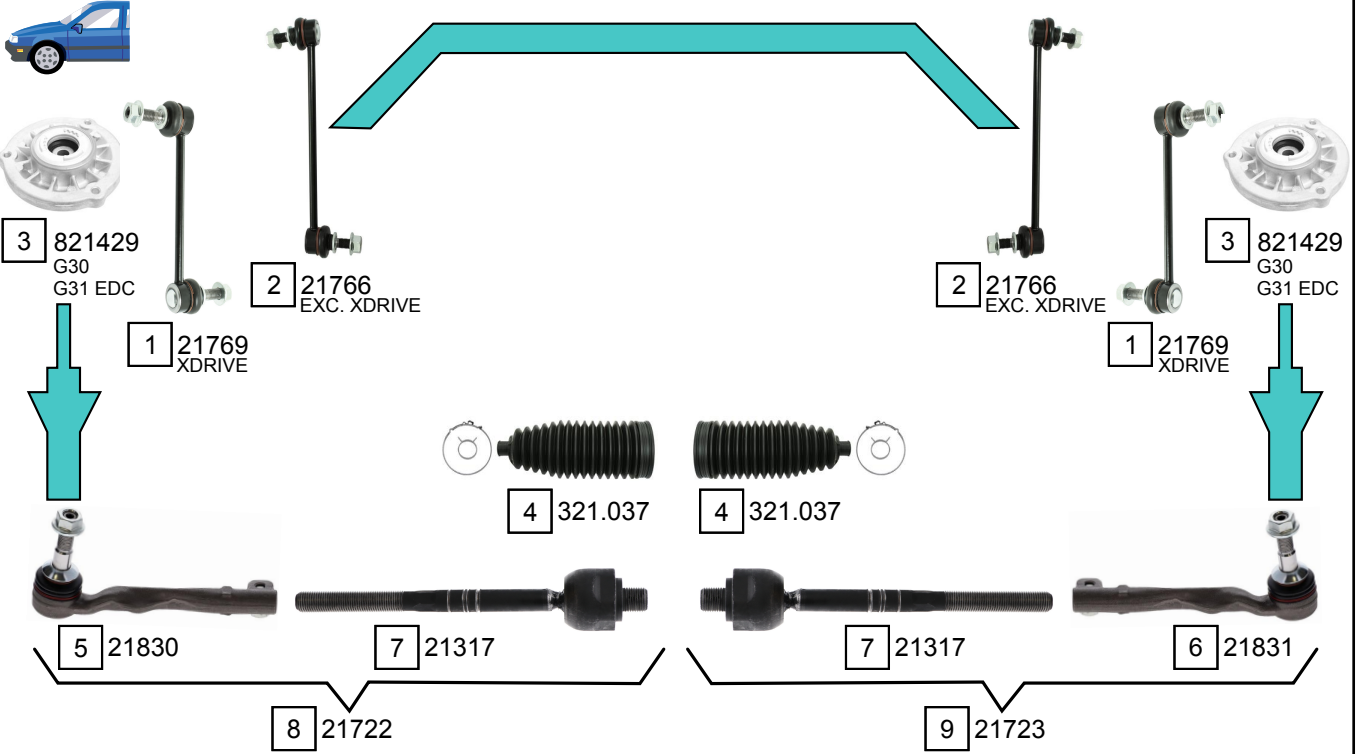

5-SERIE (G30)
5-SERIE TOURING (G31)

09/2016 ->
03/2017 ->

Ref.	Sidem Ref.	Description	OE-number	Measures	Ref.	Sidem Ref.	Description	OE-number	Measures
1	21769	stabiliser link	31 30 6 861 485	L:180	10	821682	silentblock for TCA	Part of	di:10.1 do:39
2	21766	stabiliser link	31 30 6 861 483	L:242	11	21755	TCA wbj	31 10 6 861 185	c:21
3	821429	strut mount	31 30 6 884 485	di:12 do:77.5 L:58	12	821683	silentblock for TCA	Part of	di:14.1 do:70.4
4	321.037	steering rack gaiter	32 10 6 876 979	D:62 d:13.5 L:184	13	21758	TCA left wbj	31 10 6 861 161	c:19.1 L:405
5	21830	tie rod end left	32 10 6 868 685	c:16.2 th:FM14X1.5R	14	21759	TCA right wbj	31 10 6 861 162	c:19.1 L:405
6	21831	tie rod end right	32 10 6 868 687	c:16.2 th:FM14X1.5R	15	821645	silentblock for TCA	Part of	di:14.1 do:43.5
7	21317	axial joint	Part of	th:FM14X1.5R L:212	16	821684	silentblock for TCA	Part of	di:14.1 do:56.3
8	21722	tie rod left	32 10 6 868 688	c:16.2	17	21850	TCA left wbj	31 10 6 861 177	c:19.1
9	21723	tie rod right	32 10 6 868 689	c:16.2	18	21851	TCA right wbj	31 10 6 861 178	c:19.1