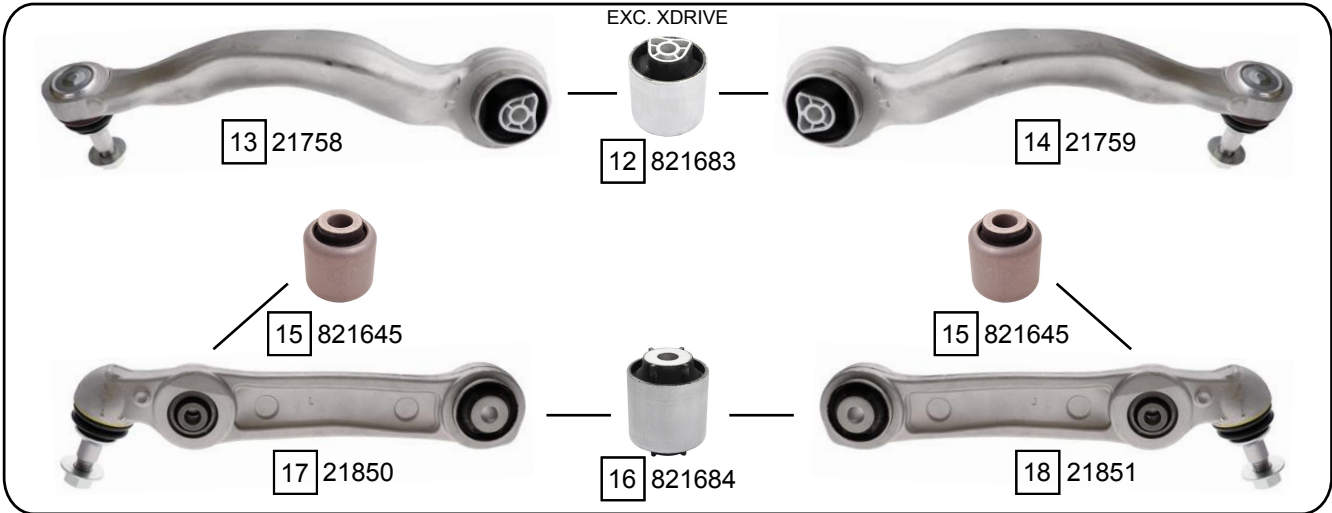

5-SERIE (G30)
5-SERIE TOURING (G31)

09/2016 ->
03/2017 ->

Ref.	Sidem Ref.	Description	OE-number	Measures	Ref.	Sidem Ref.	Description	OE-number	Measures
1	21769	stabiliser link	31 30 6 861 485	L:180	10	821682	silentblock for TCA	Part of	di:10.1 do:39
2	21766	stabiliser link	31 30 6 861 483	L:242	11	21755	TCA wbj	31 10 6 861 185	c:21
3	821429	strut mount	31 30 6 884 485	di:12 do:77.5 L:58	12	821683	silentblock for TCA	Part of	di:14.1 do:70.4
4	321.037	steering rack gaiter	32 10 6 876 979	D:62 d:13.5 L:184	13	21758	TCA left wbj	31 10 6 861 161	c:19.1 L:405
5	21830	tie rod end left	32 10 6 868 685	c:16.2 th:FM14X1.5R	14	21759	TCA right wbj	31 10 6 861 162	c:19.1 L:405
6	21831	tie rod end right	32 10 6 868 687	c:16.2 th:FM14X1.5R	15	821645	silentblock for TCA	Part of	di:14.1 do:43.5
7	21317	axial joint	Part of	th:FM14X1.5R L:212	16	821684	silentblock for TCA	Part of	di:14.1 do:56.3
8	21722	tie rod left	32 10 6 868 688	c:16.2	17	21850	TCA left wbj	31 10 6 861 177	c:19.1
9	21723	tie rod right	32 10 6 868 689	c:16.2	18	21851	TCA right wbj	31 10 6 861 178	c:19.1