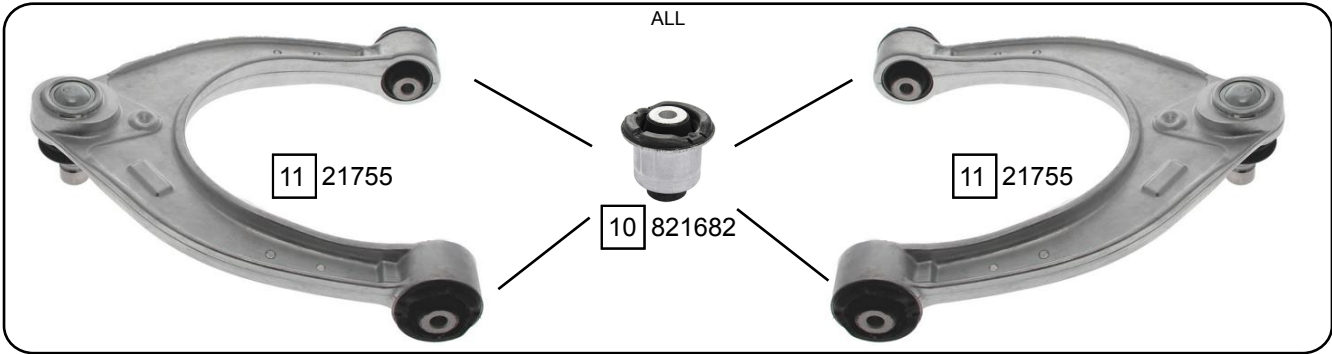

5-SERIE (G30)
5-SERIE TOURING (G31)

09/2016 ->
03/2017 ->

Ref.	Sidem Ref.	Description	OE-number	Measures	Ref.	Sidem Ref.	Description	OE-number	Measures
1	21769	stabiliser link	31 30 6 861 485	L:180	10	821682	silentblock for TCA	Part of	di:10.1 do:39
2	21766	stabiliser link	31 30 6 861 483	L:242	11	21755	TCA wbj	31 10 6 861 185	c:21
3	821429	strut mount	31 30 6 884 485	di:12 do:77.5 L:58	12	821683	silentblock for TCA	Part of	di:14.1 do:70.4
4	321.037	steering rack gaiter	32 10 6 876 979	D:62 d:13.5 L:184	13	21758	TCA left wbj	31 10 6 861 161	c:19.1 L:405
5	21830	tie rod end left	32 10 6 868 685	c:16.2 th:FM14X1.5R	14	21759	TCA right wbj	31 10 6 861 162	c:19.1 L:405
6	21831	tie rod end right	32 10 6 868 687	c:16.2 th:FM14X1.5R	15	821645	silentblock for TCA	Part of	di:14.1 do:43.5
7	21317	axial joint	Part of	th:FM14X1.5R L:212	16	821684	silentblock for TCA	Part of	di:14.1 do:56.3
8	21722	tie rod left	32 10 6 868 688	c:16.2	17	21850	TCA left wbj	31 10 6 861 177	c:19.1
9	21723	tie rod right	32 10 6 868 689	c:16.2	18	21851	TCA right wbj	31 10 6 861 178	c:19.1