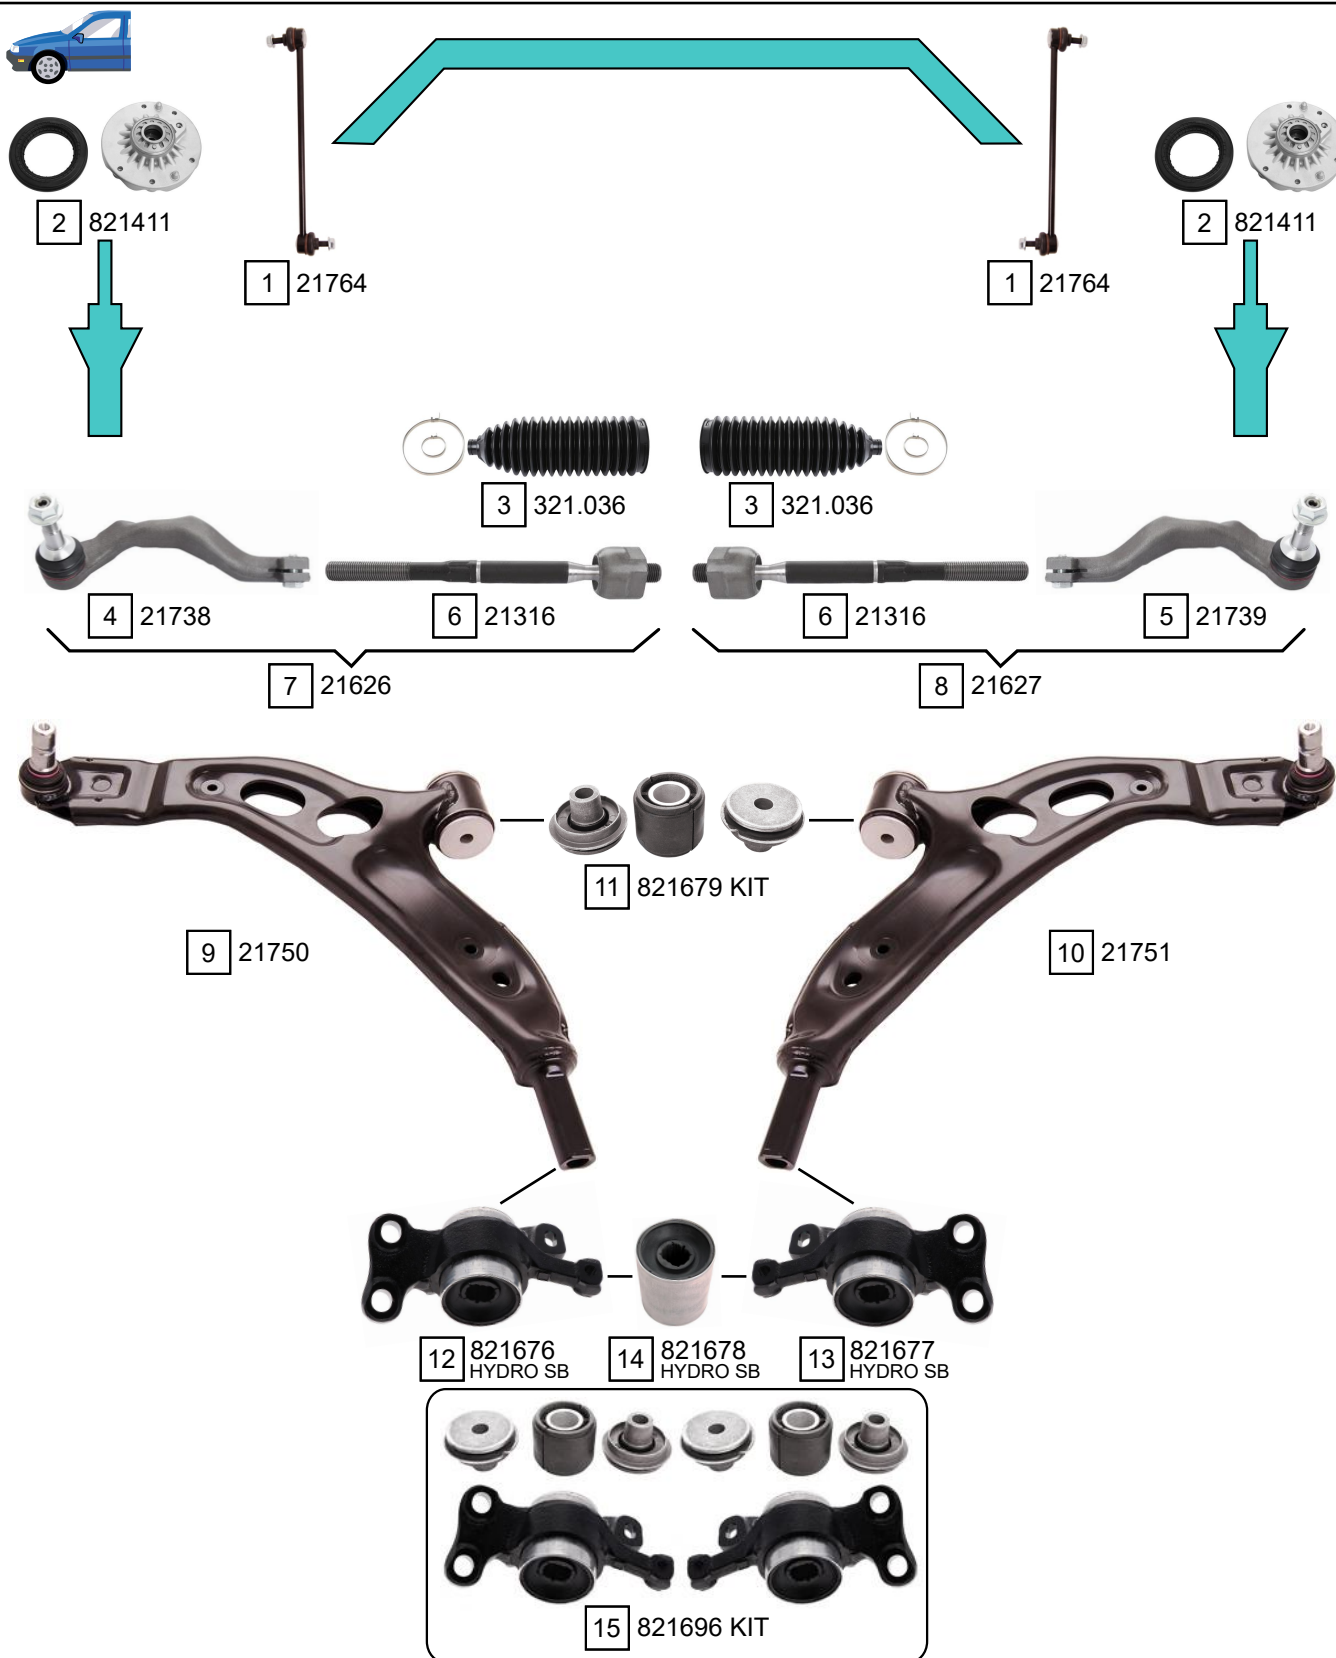

1-SERIE (F40)

07/2019 ->

Ref.	Sidem Ref.	Description	OE-number	Measures	Ref.	Sidem Ref.	Description	OE-number	Measures
1	21764	stabiliser link	31 30 6 862 864	L:320	9	21750	TCA left wbj	31 12 6 871 301	c:21
2	821411	strut mount	31 30 6 884 457	di:13.5 do:177 L:66.3	10	21751	TCA right wbj	31 12 6 871 302	c:21
3	321.036	steering rack gaiter	32 10 6 865 380	D:52 d:14 L:187	11	821679 KIT	silentblock for TCA	Part of	di:12.3 do:47
4	21738	tie rod end left	32 10 6 869 424	c:16 th:FM14X1.5R	12	821676	silentblock for TCA	31 12 6 882 843	di:20 do:70
5	21739	tie rod end right	32 10 6 869 425	c:16 th:FM14X1.5R	13	821677	silentblock for TCA	31 12 6 882 844	di:20 do:70
6	21316	axial joint	Part of	th:MM14X1.5R L:220	14	821678	silentblock for TCA	31 12 6 874 343	di:20 do:70
7	21626	tie rod left	32 10 6 867 404	c:16	15	821696 KIT	silentblock kit	31 12 6 882 843 S1	
8	21627	tie rod right	32 10 6 867 405	c:16					