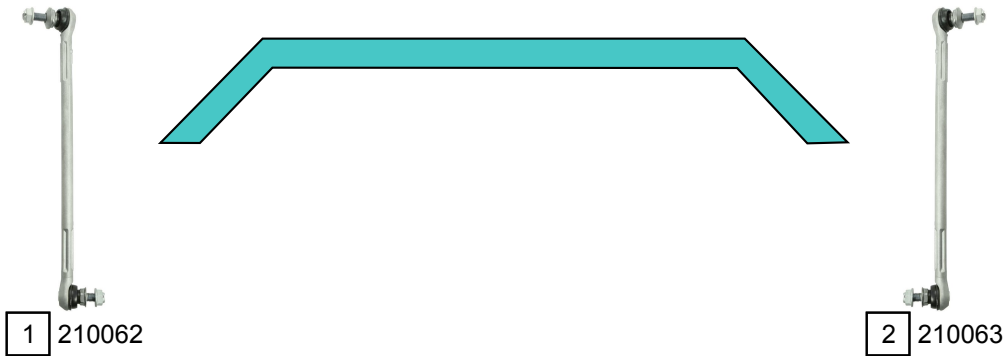

3-SERIE M3 (E9_)

06/2007 - 06/2013

Ref.	Sidem Ref.	Description	OE-number	Measures	Ref.	Sidem Ref.	Description	OE-number	Measures
1	210062	stabiliser link left	31 35 2 283 441	L:335	6	210478	TCA left wbj	31 10 2 283 575	c:16.2
2	210063	stabiliser link right	31 35 2 283 442	L:335	7	210479	TCA right wbj	31 10 2 283 576	c:16.2
3	21235	tie rod end left	32 10 6 765 089	c:16 th:FM14x1.5R	8	8216002	silentblock for TCA	31 10 2 283 579	di:12.8 do:74.5
4	21236	tie rod end right	32 10 6 765 090	c:16 th:FM14x1.5R	9	210570	TCA left wbj	31 10 2 283 577	c:16.2
5	21111	axial joint	Part of	th:MM18X1.5R L:275	10	210571	TCA right wbj	31 10 2 283 578	c:16.2