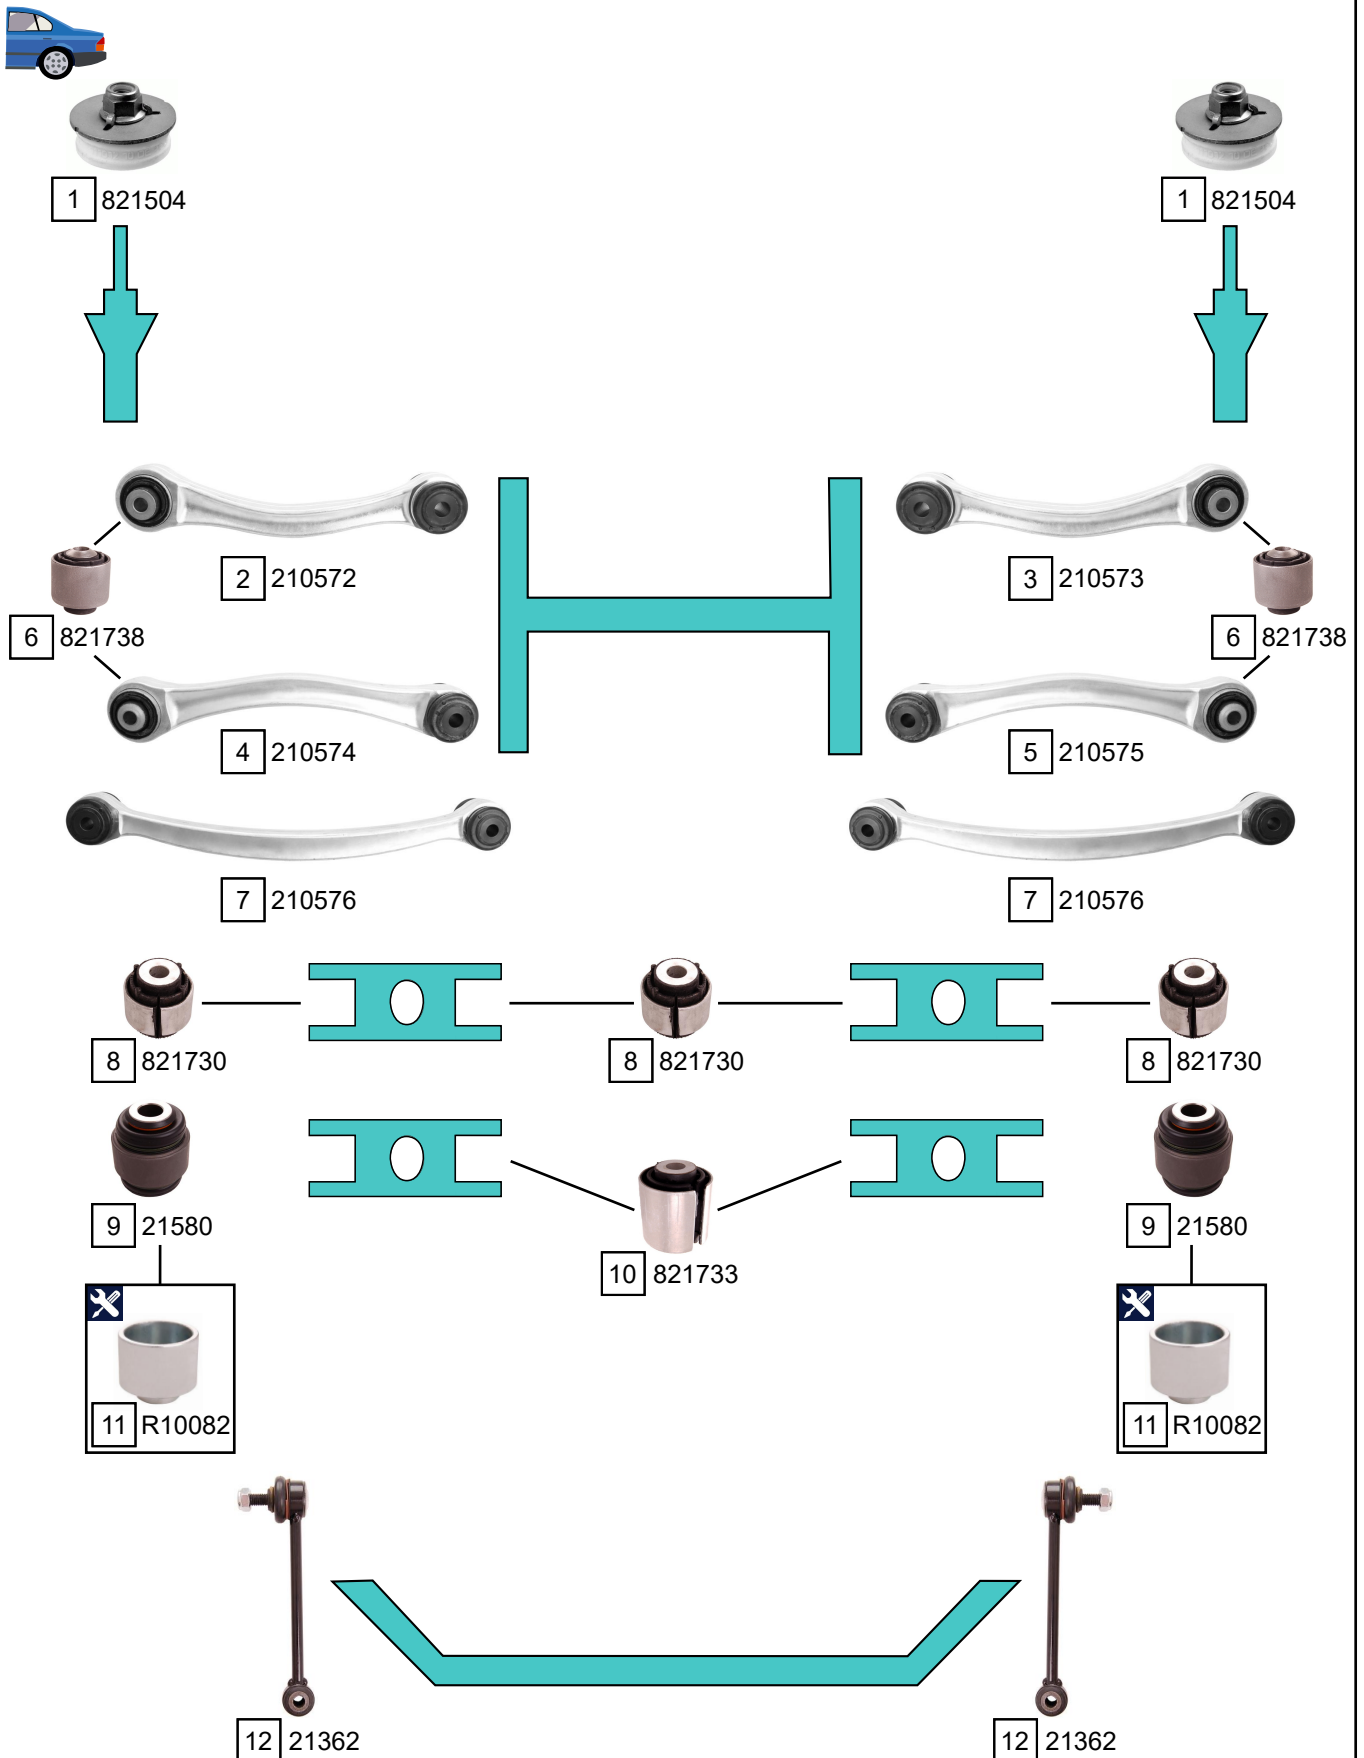

1-SERIE M COUPE (E82)

03/2011 - 06/2012

| Ref. | Sidem Ref. | Description | OE-number | Measures | Ref. | Sidem Ref. | Description | OE-number | Measures |
|------|------------|---------------------|-----------------|----------------------|------|------------|----------------------------|-----------------|-----------------|
| 1 | 821504 | strut mount | 33 50 6 771 737 | di:17 do:44.8 L:13.5 | 7 | 210576 | track rod | 33 32 2 283 549 | L:378 |
| 2 | 210572 | track rod | 33 32 2 283 547 | L:240 | 8 | 821730 | silentblock for TCA | 33 32 6 763 092 | di:12.1 do:46.5 |
| 3 | 210573 | track rod | 33 32 2 283 548 | L:240 | 9 | 21580 | ball joint rear | 33 32 6 792 553 | di:14.2 do:47.3 |
| 4 | 210574 | track rod | 33 32 2 283 545 | L:273 | 10 | 821733 | silentblock for TCA | 33 32 6 770 829 | di:13.9 do:53.2 |
| 5 | 210575 | track rod | 33 32 2 283 546 | L:273 | 11 | R10082 | mounting tool ring ø52 ø44 | SEE PAGE III | di:44 do:52 |
| 6 | 821738 | silentblock for TCA | Part of | di:12.1 do:45.2 | 12 | 21362 | stabiliser link rear axle | 33 55 6 764 428 | L:160 |