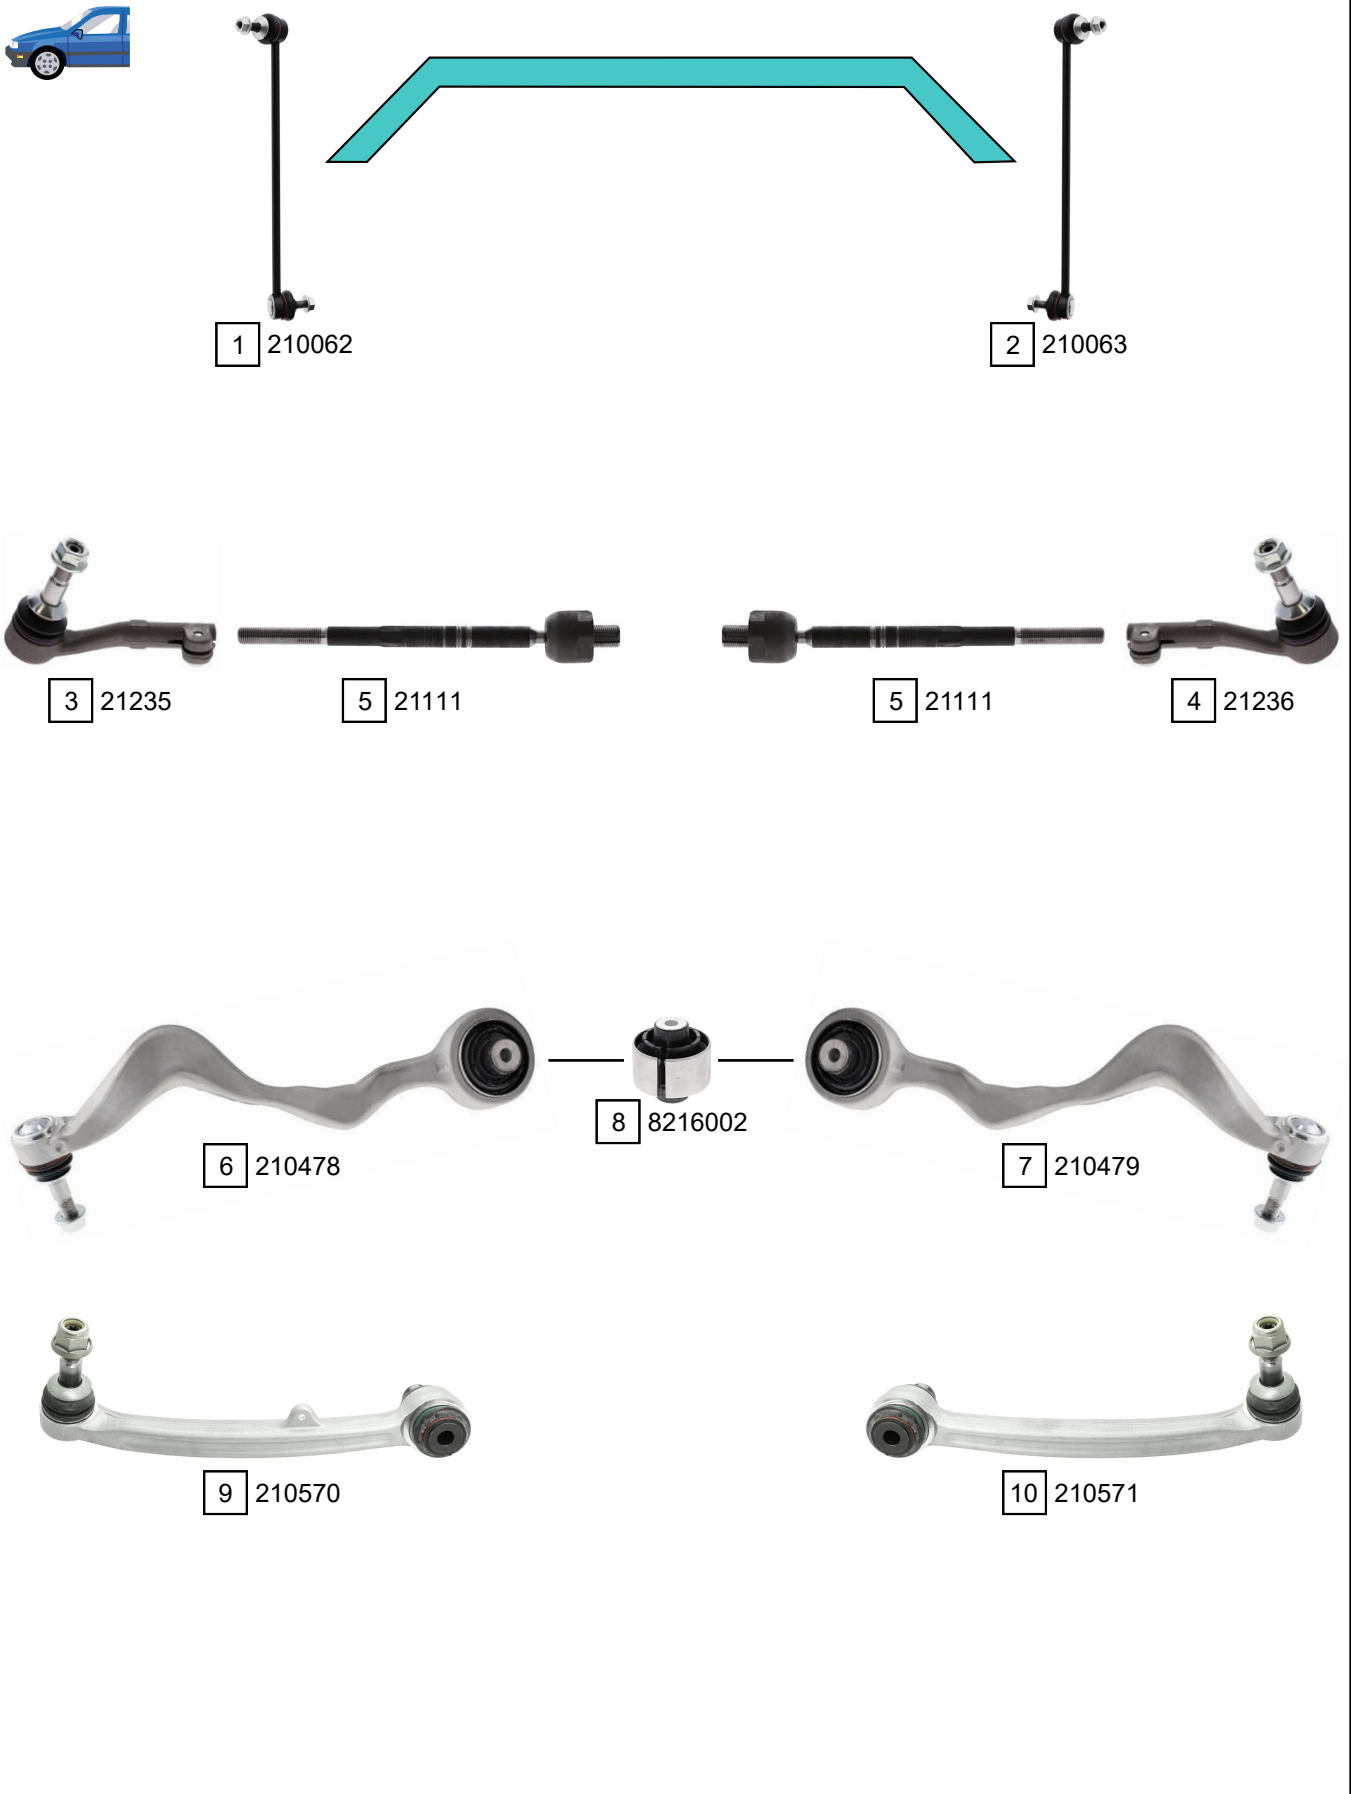

1-SERIE M COUPE (E82)

03/2011 - 06/2012

Ref.	Sidem Ref.	Description	OE-number	Measures	Ref.	Sidem Ref.	Description	OE-number	Measures
1	210062	stabiliser link left	31 35 2 283 441	L:335	6	210478	TCA left wbj	31 10 2 283 575	c:16.2
2	210063	stabiliser link right	31 35 2 283 442	L:335	7	210479	TCA right wbj	31 10 2 283 576	c:16.2
3	21235	tie rod end left	32 10 6 765 089	c:16 th:FM14x1.5R	8	8216002	silentblock for TCA	31 10 2 283 579	di:12.8 do:70
4	21236	tie rod end right	32 10 6 765 090	c:16 th:FM14x1.5R	9	210570	TCA left wbj	31 10 2 283 577	c:16.2
5	21111	axial joint	Part of	th:MM18X1.5R L:275	10	210571	TCA right wbj	31 10 2 283 578	c:16.2