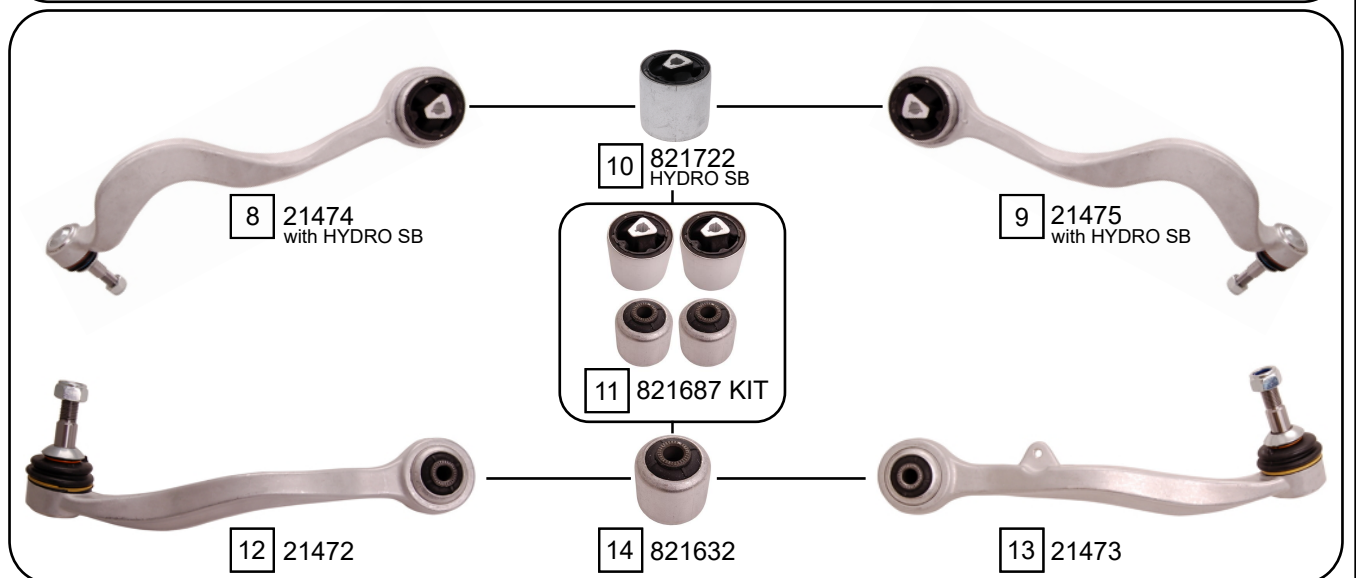

M5 (E6_)

09/2004 - 12/2010

Ref.	Sidem Ref.	Description	OE-number	Measures	Ref.	Sidem Ref.	Description	OE-number	Measures
1	21264	stabiliser link left	31 30 6 781 547	L:300	9	21475	TCA right wbj	31 12 6 774 826	c:16
2	21265	stabiliser link right	31 30 6 781 548	L:300	10	821722	silentblock for TCA	31 12 6 765 992	di:12.2 do:70
3	821406	bearing	Part of	di:62 do:86 L:12.5	11	821687 KIT	silentblock kit	31 12 0 305 612 S1	
4	305.038	steering rack gaiter	32 10 6 765 782	D:66 d:16 L:195	12	21472	TCA left wbj	31 12 6 768 297	c:16
5	21530	tie rod end	32 10 6 776 946	c:16.2 th:FM16X1.5R	13	21473	TCA right wbj	31 12 6 768 298	c:16
6	21310	axial joint	Part of	th:+ L:240	14	821632	silentblock for TCA	31 12 1 092 019	di:12 do:46
7	21322	tie rod	32 10 6 777 479	c:16.2	15	21754	set TCA + stab. link + tr	31 12 6 774 825 S1	
8	21474	TCA left wbj	31 12 6 774 825	c:16					