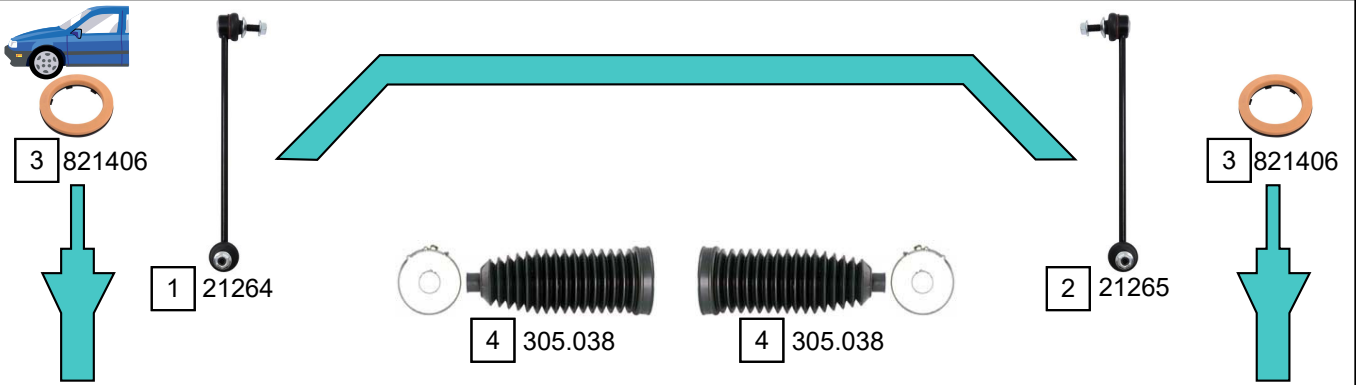

M5 (E6_)

09/2004 - 12/2010

Ref.	Sidem Ref.	Description	OE-number	Measures	Ref.	Sidem Ref.	Description	OE-number	Measures
1	21264	stabiliser link left	31 30 6 781 547	L:300	9	21475	TCA right wbj	31 12 6 774 826	c:16
2	21265	stabiliser link right	31 30 6 781 548	L:300	10	821722	silentblock for TCA	31 12 6 765 992	di:12.2 do:70
3	821406	bearing	Part of	di:62 do:86 L:12.5	11	821687 KIT	silentblock kit	31 12 0 305 612 S1	
4	305.038	steering rack gaiter	32 10 6 765 782	D:66 d:16 L:195	12	21472	TCA left wbj	31 12 6 768 297	c:16
5	21530	tie rod end	32 10 6 776 946	c:16.2 th:FM16X1.5R	13	21473	TCA right wbj	31 12 6 768 298	c:16
6	21310	axial joint	Part of	th:+ L:240	14	821632	silentblock for TCA	31 12 1 092 019	di:12 do:46
7	21322	tie rod	32 10 6 777 479	c:16.2	15	21754	set TCA + stab. link + tr	31 12 6 774 825 S1	
8	21474	TCA left wbj	31 12 6 774 825	c:16					