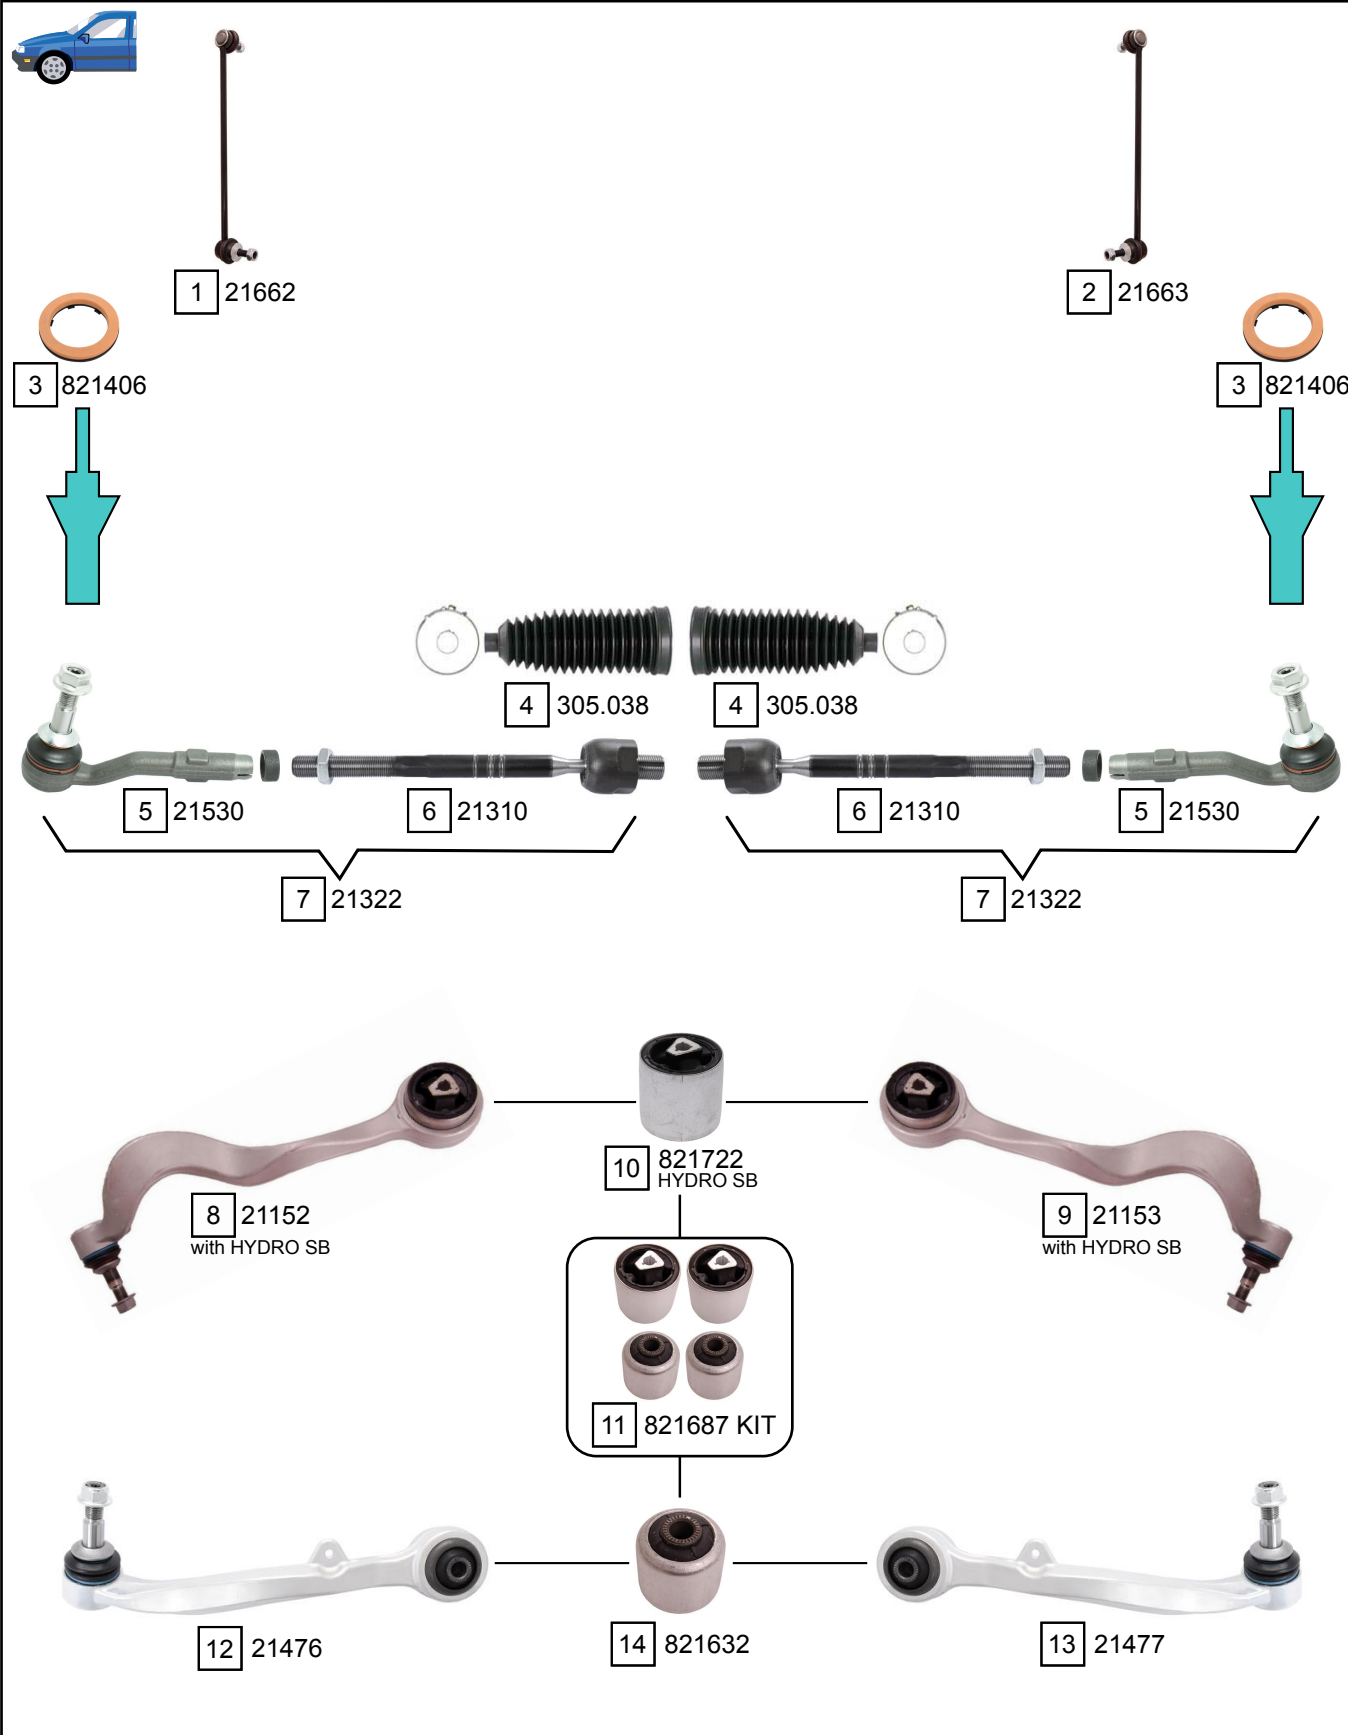

M6 (E6\_)

09/2005 - 08/2010

Ref.	Sidem Ref.	Description	OE-number	Measures	Ref.	Sidem Ref.	Description	OE-number	Measures
1	21662	stabiliser link left	31 30 6 781 541	L:332	8	21152	TCA left wbj	31 12 6 774 829	c:16.1
2	21663	stabiliser link right	31 30 6 781 542	L:332	9	21153	TCA right wbj	31 12 6 774 830	c:16.1
3	821406	bearing	Part of	di:62 do:86 L:12.5	10	821722	silentblock for TCA	31 12 6 765 992	di:12.2 do:70
4	305.038	steering rack gaiter	32 10 6 765 782	D:66 d:16 L:195	11	821687 KIT	silentblock kit	31 12 0 305 612 S1	
5	21530	tie rod end	32 10 6 776 946	c:16.2 th:FM16X1.5R	12	21476	TCA left wbj	31 12 6 777 939	c:16.1
6	21310	axial joint	Part of	th:MM18x1.5R L:240	13	21477	TCA right wbj	31 12 6 777 938	c:16.1
7	21322	tie rod	32 10 6 777 479	c:16.2	14	821632	silentblock for TCA	31 12 1 092 019	di:12 do:46