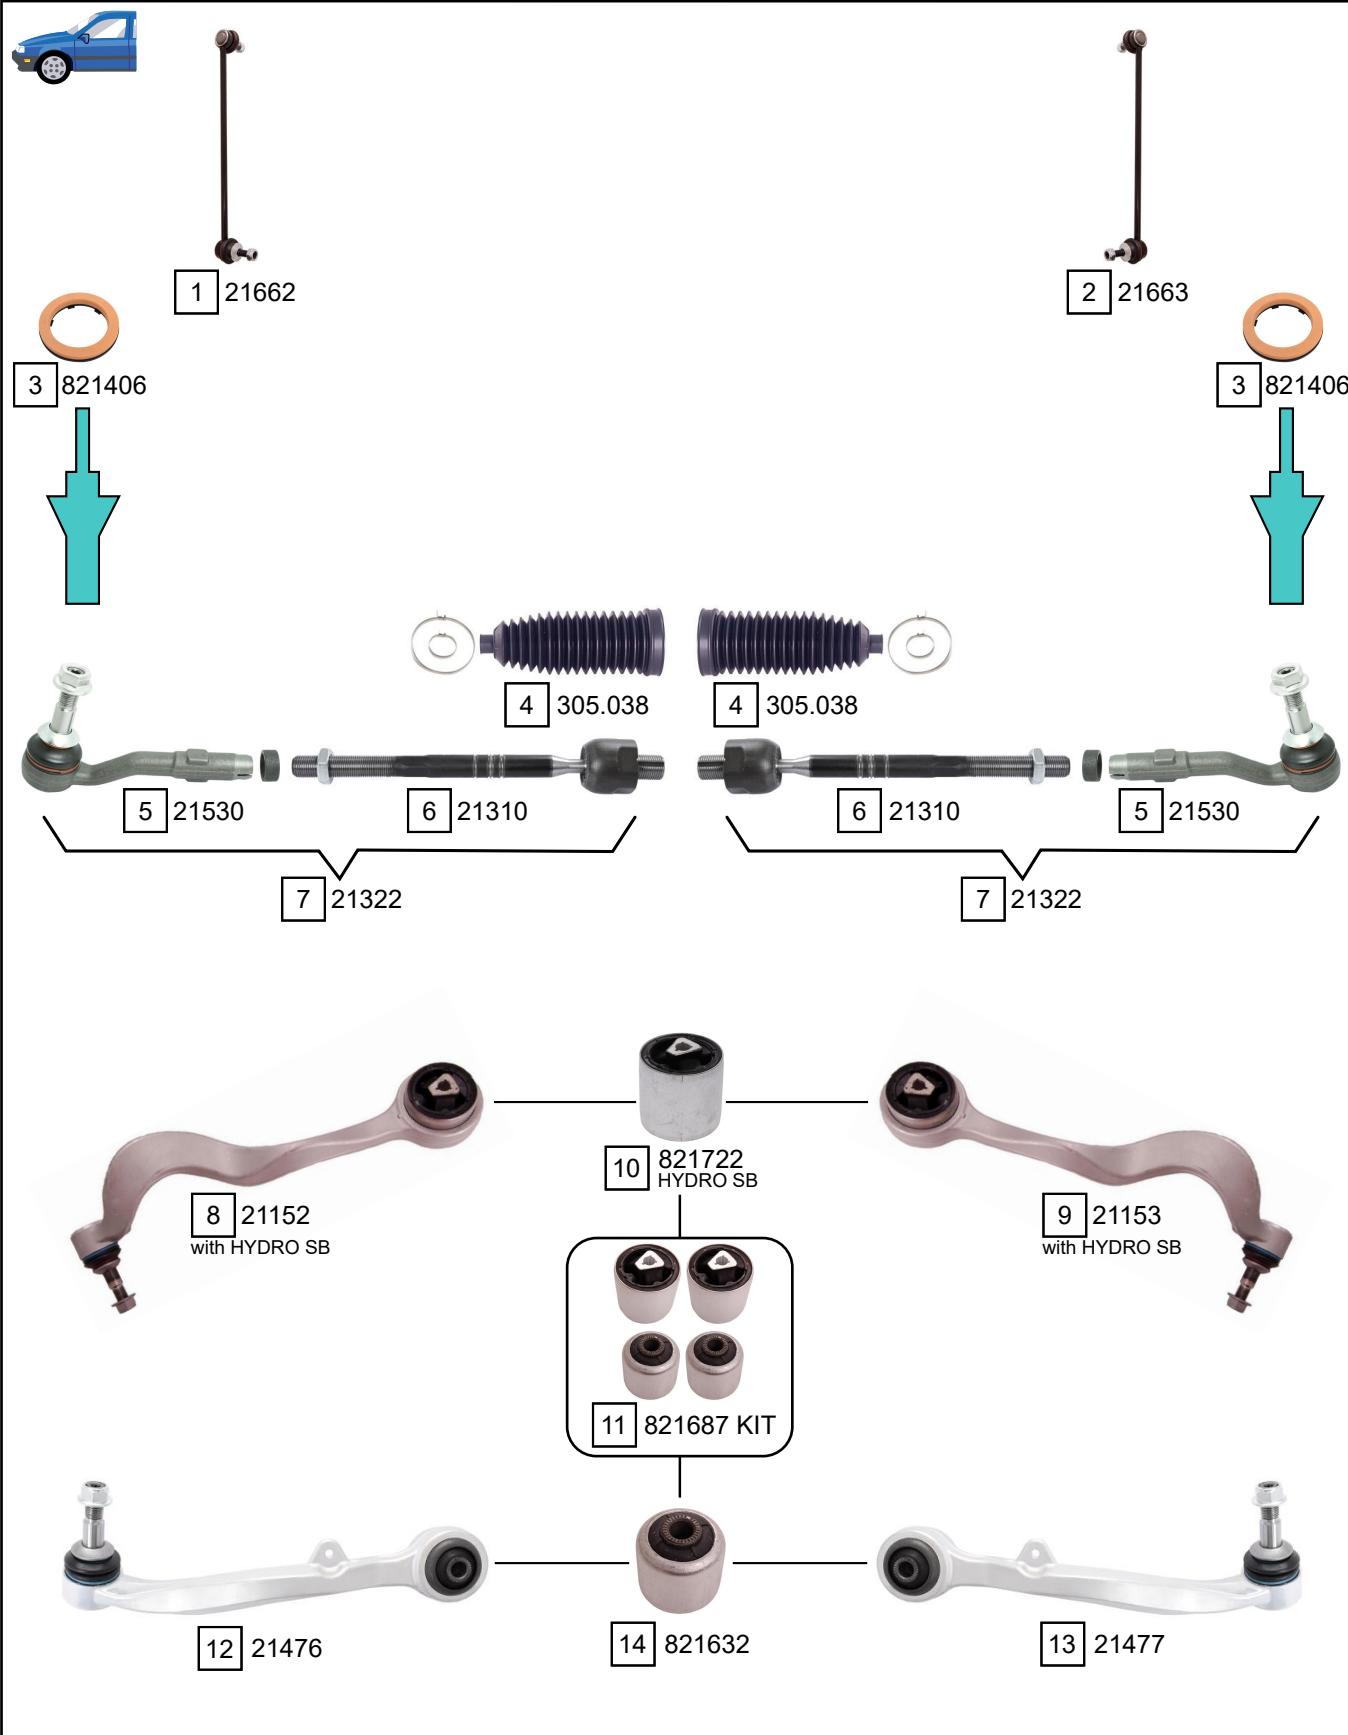

M6 (E6_)

09/2005 - 08/2010

Ref.	Sidem Ref.	Description	OE-number	Measures	Ref.	Sidem Ref.	Description	OE-number	Measures
1	21662	stabiliser link left	31 30 6 781 541	L:332	8	21152	TCA left wbj	31 12 6 774 829	c:16.1
2	21663	stabiliser link right	31 30 6 781 542	L:332	9	21153	TCA right wbj	31 12 6 774 830	c:16.1
3	821406	bearing	Part of	di:62 do:86 L:12.5	10	821722	silentblock for TCA	31 12 6 765 992	di:12.2 do:70
4	305.038	steering rack gaiter	32 10 6 765 782	D:66 d:16 L:195	11	821687 KIT	silentblock kit	31 12 0 305 612 S1	
5	21530	tie rod end	32 10 6 776 946	c:16.2 th:FM16X1.5R	12	21476	TCA left wbj	31 12 6 777 939	c:16.1
6	21310	axial joint	Part of	th:MM18x1.5R L:240	13	21477	TCA right wbj	31 12 6 777 938	c:16.1
7	21322	tie rod	32 10 6 777 479	c:16.2	14	821632	silentblock for TCA	31 12 1 092 019	di:12 do:46