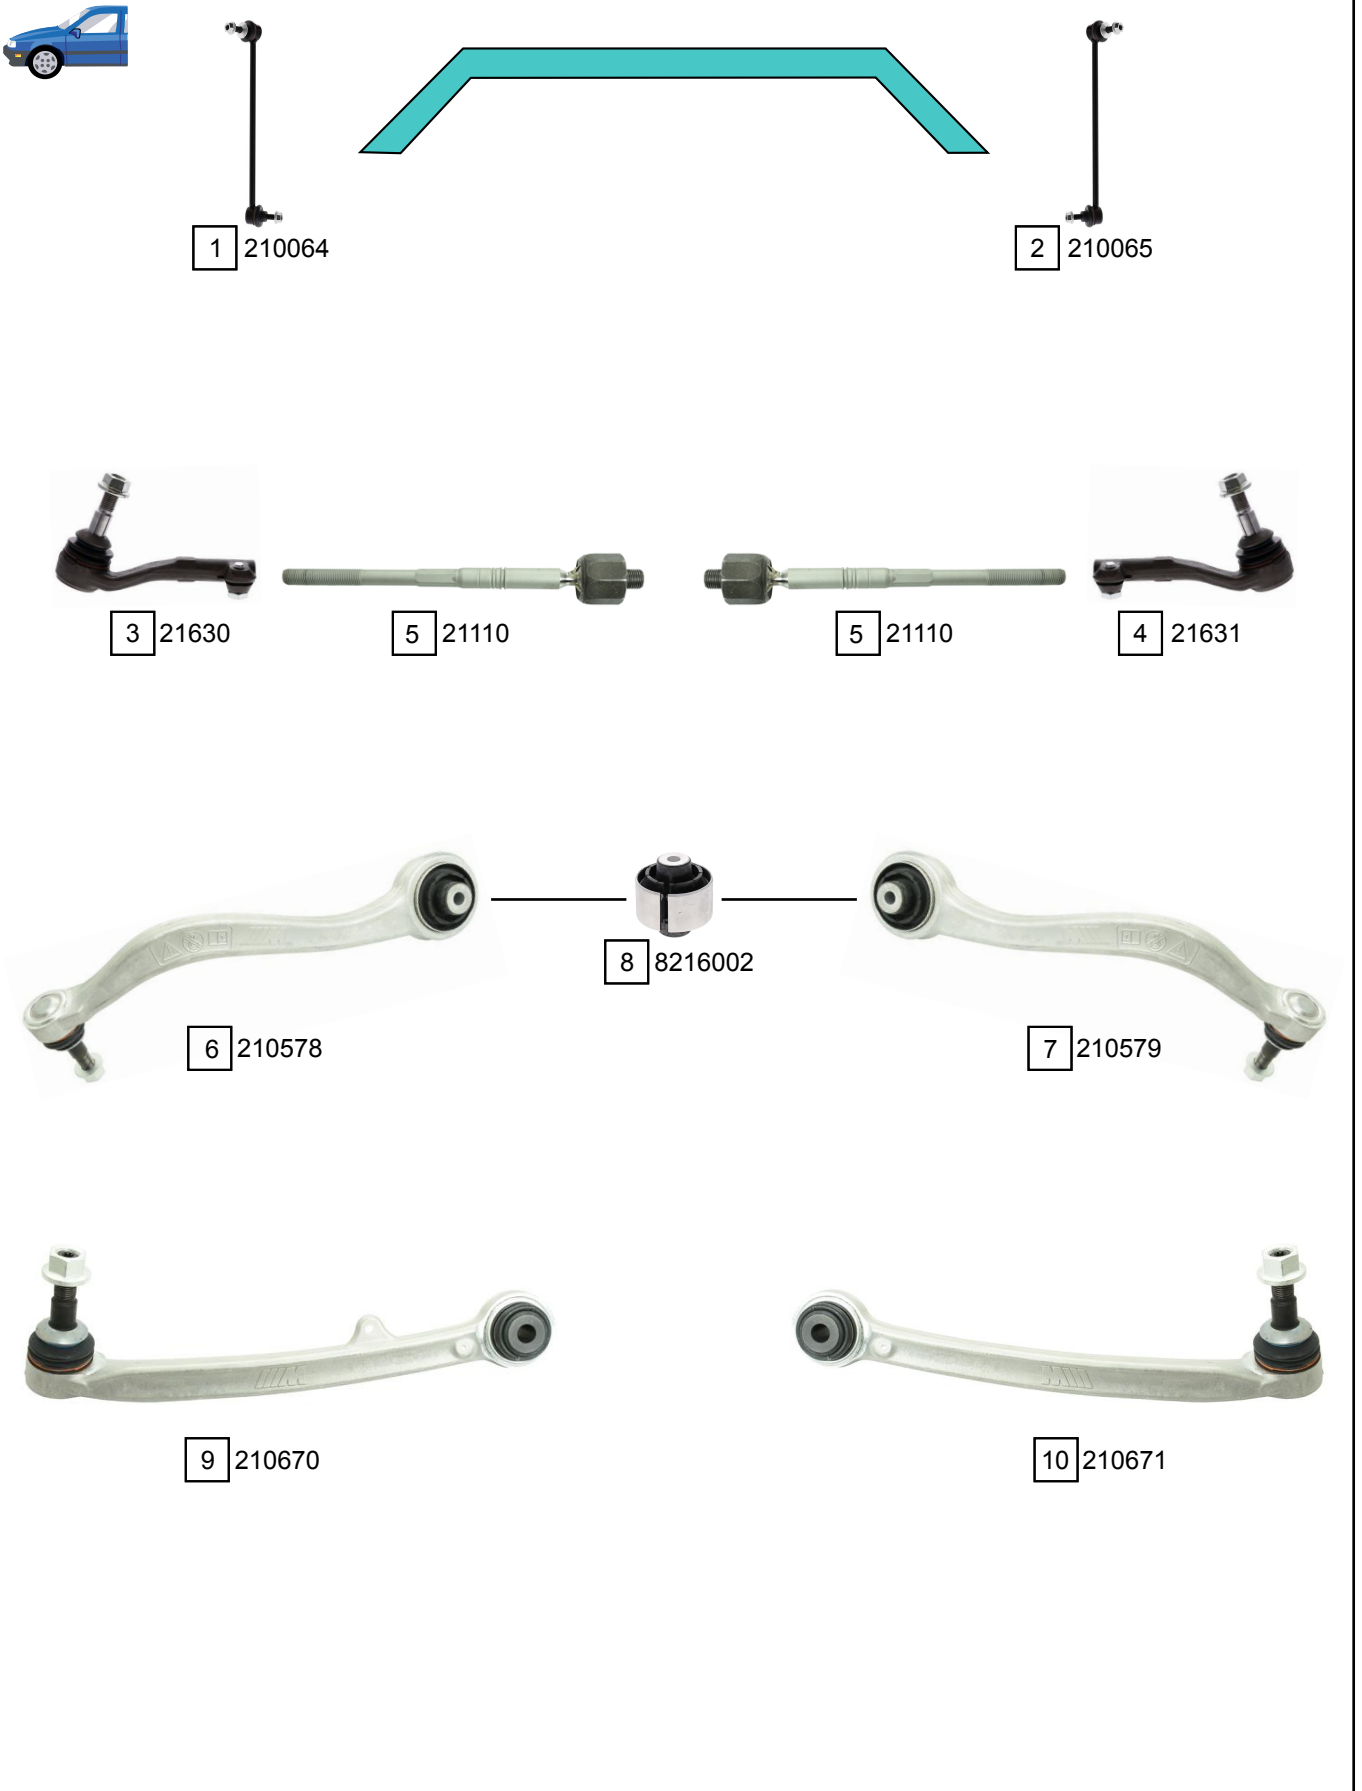

M3 (F80)

03/2014 - 10/2018

Ref.	Sidem Ref.	Description	OE-number	Measures	Ref.	Sidem Ref.	Description	OE-number	Measures
1	210064	stabiliser link left	31 30 2 284 643	L:315	6	210578	TCA left wbj	31 12 2 284 531	c:16.2
2	210065	stabiliser link right	31 30 2 284 644	L:315	7	210579	TCA right wbj	31 12 2 284 532	c:16.2
3	21630	tie rod end left	32 10 6 799 966	c:16.2 th:FM14X1.5R	8	8216002	silentblock for TCA	31 10 2 283 579	di:12.8 do:74.5
4	21631	tie rod end right	32 10 6 799 967	c:16.2 th:FM14X1.5R	9	210670	TCA left wbj	31 12 2 284 529	c:16.2
5	21110	axial joint	Part of	th:MM16X1.5R L:274	10	210671	TCA right wbj	31 12 2 284 530	c:16.2