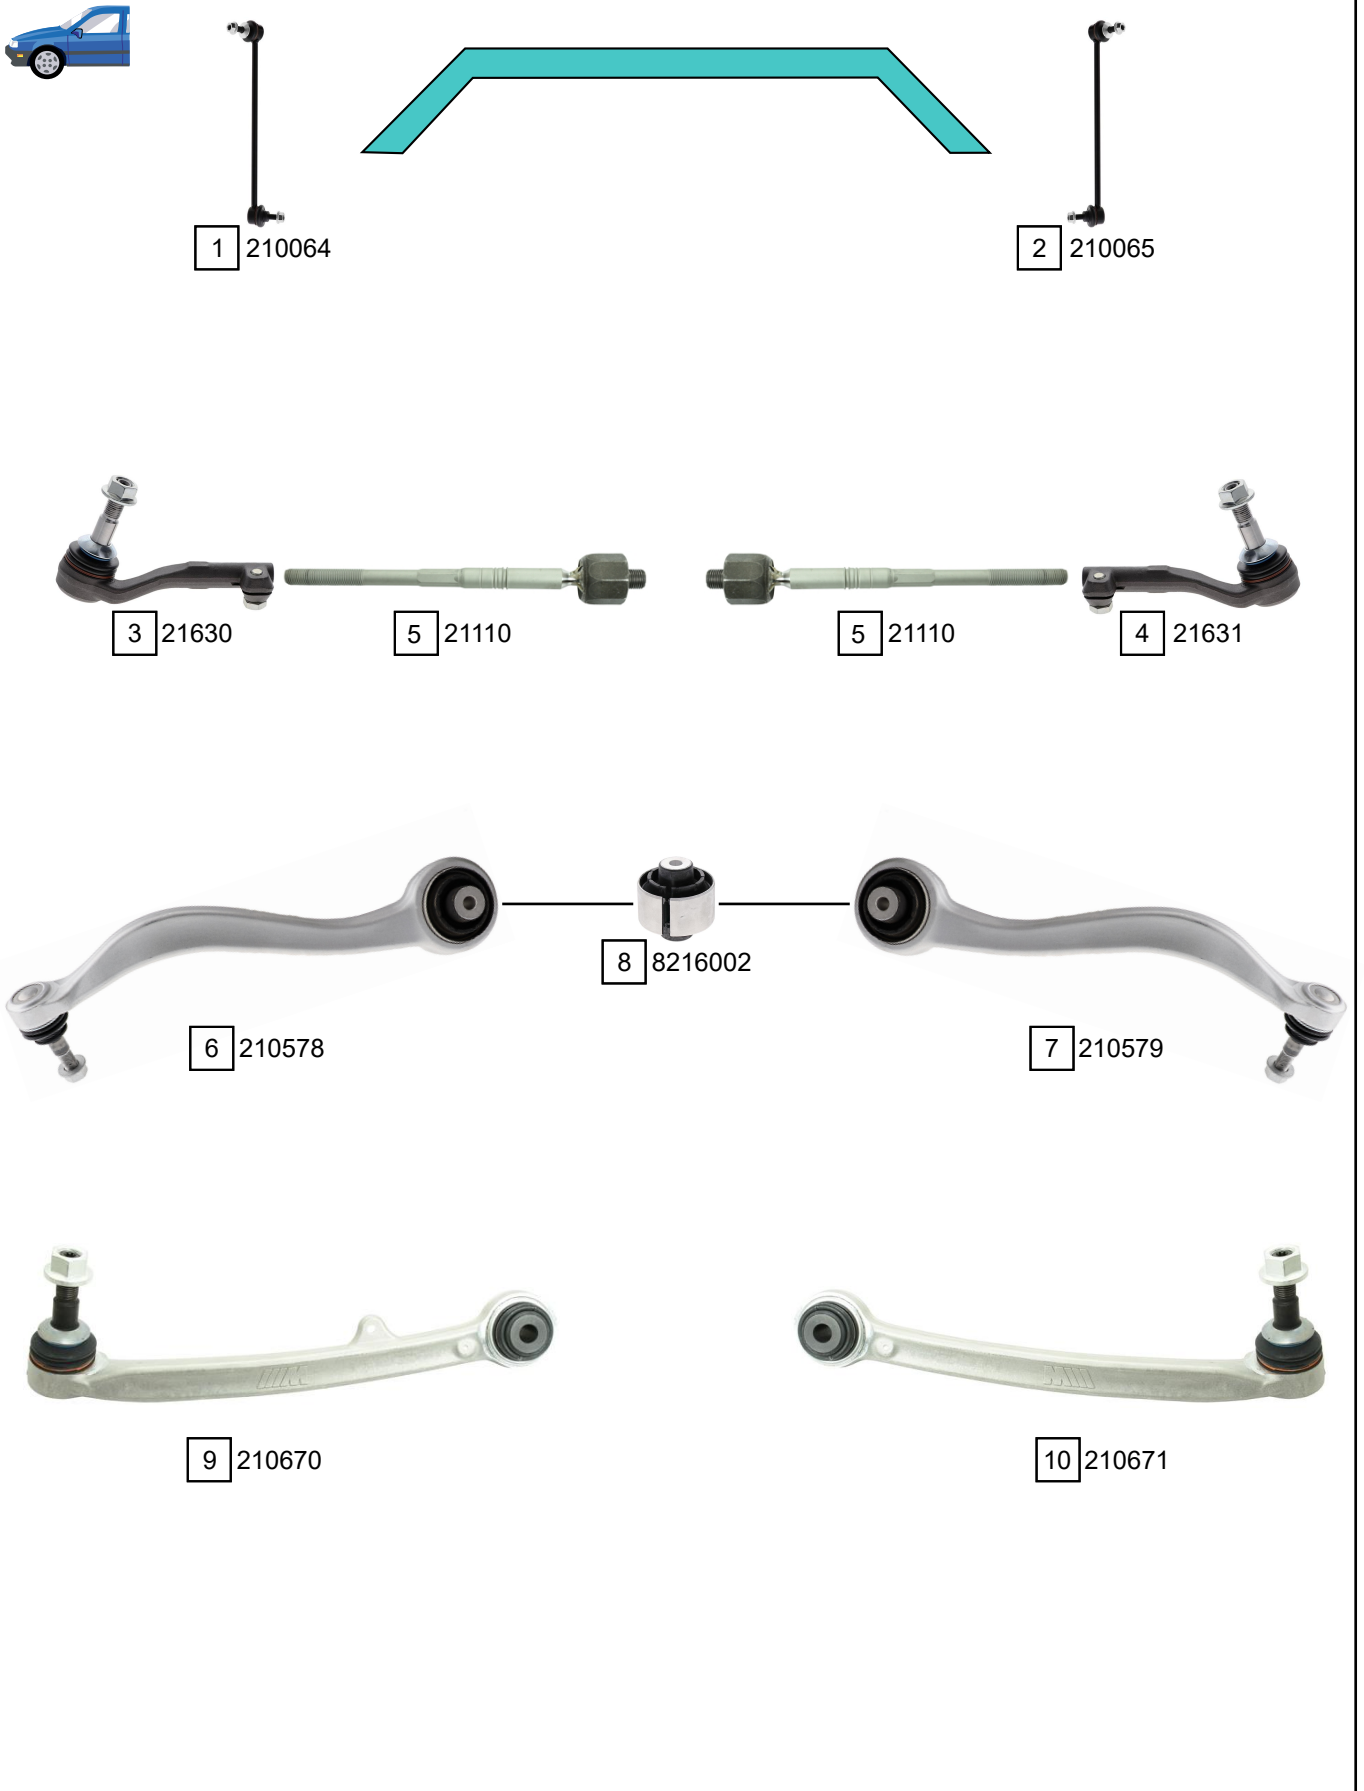

M3 (F80)

03/2014 - 10/2018

Ref.	Sidem Ref.	Description	OE-number	Measures	Ref.	Sidem Ref.	Description	OE-number	Measures
1	210064	stabiliser link left	31 30 2 284 643	L:315	6	210578	TCA left wbj	31 12 2 284 531	c:16.2
2	210065	stabiliser link right	31 30 2 284 644	L:315	7	210579	TCA right wbj	31 12 2 284 532	c:16.2
3	21630	tie rod end left	32 10 6 799 966	c:16.2 th:FM14X1.5R	8	8216002	silentblock for TCA	31 10 2 283 579	di:12.8 do:74.5
4	21631	tie rod end right	32 10 6 799 967	c:16.2 th:FM14X1.5R	9	210670	TCA left wbj	31 12 2 284 529	c:16.2
5	21110	axial joint	Part of	th:MM16X1.5R L:274	10	210671	TCA right wbj	31 12 2 284 530	c:16.2