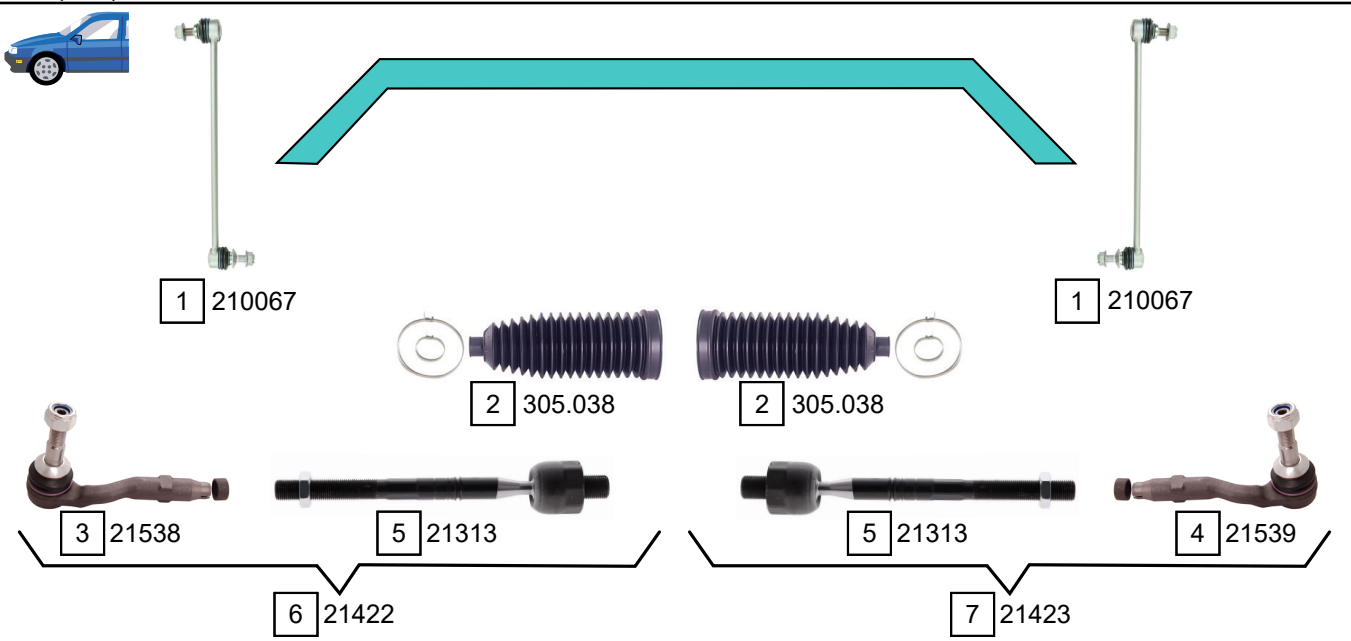

M5 (F10)

09/2011 - 10/2016

Ref.	Sidem Ref.	Description	OE-number	Measures	Ref.	Sidem Ref.	Description	OE-number	Measures
1	210067	stabilizer link	31 35 7 842 579	L:340	7	21423	tie rod	32 10 6 784 719	c:16.2
2	305.038	steering rack gaiter	32 10 6 765 782	D:66 d:16 L:195	8	21584	ball joint rear	33 32 6 780 438	di:16.1 do:52
3	21538	tie rod end left	32 10 6 784 790	c:16.2 th:FM14x1.5R	9	R10064	mounting tool ring ø62 ø54	TOOL	di:54 do:62
4	21539	tie rod end right	32 10 6 784 796	c:16.2 th:FM14x1.5R	10	821741	silentblock for TCA	Part of	di:14 do:52
5	21313	axial joint	Part of	th:MM18x1.5R L:247	11	21563	stabilizer link rear axle	37 10 6 775 189	L:110
6	21422	tie rod	32 10 6 784 716	c:16.2					