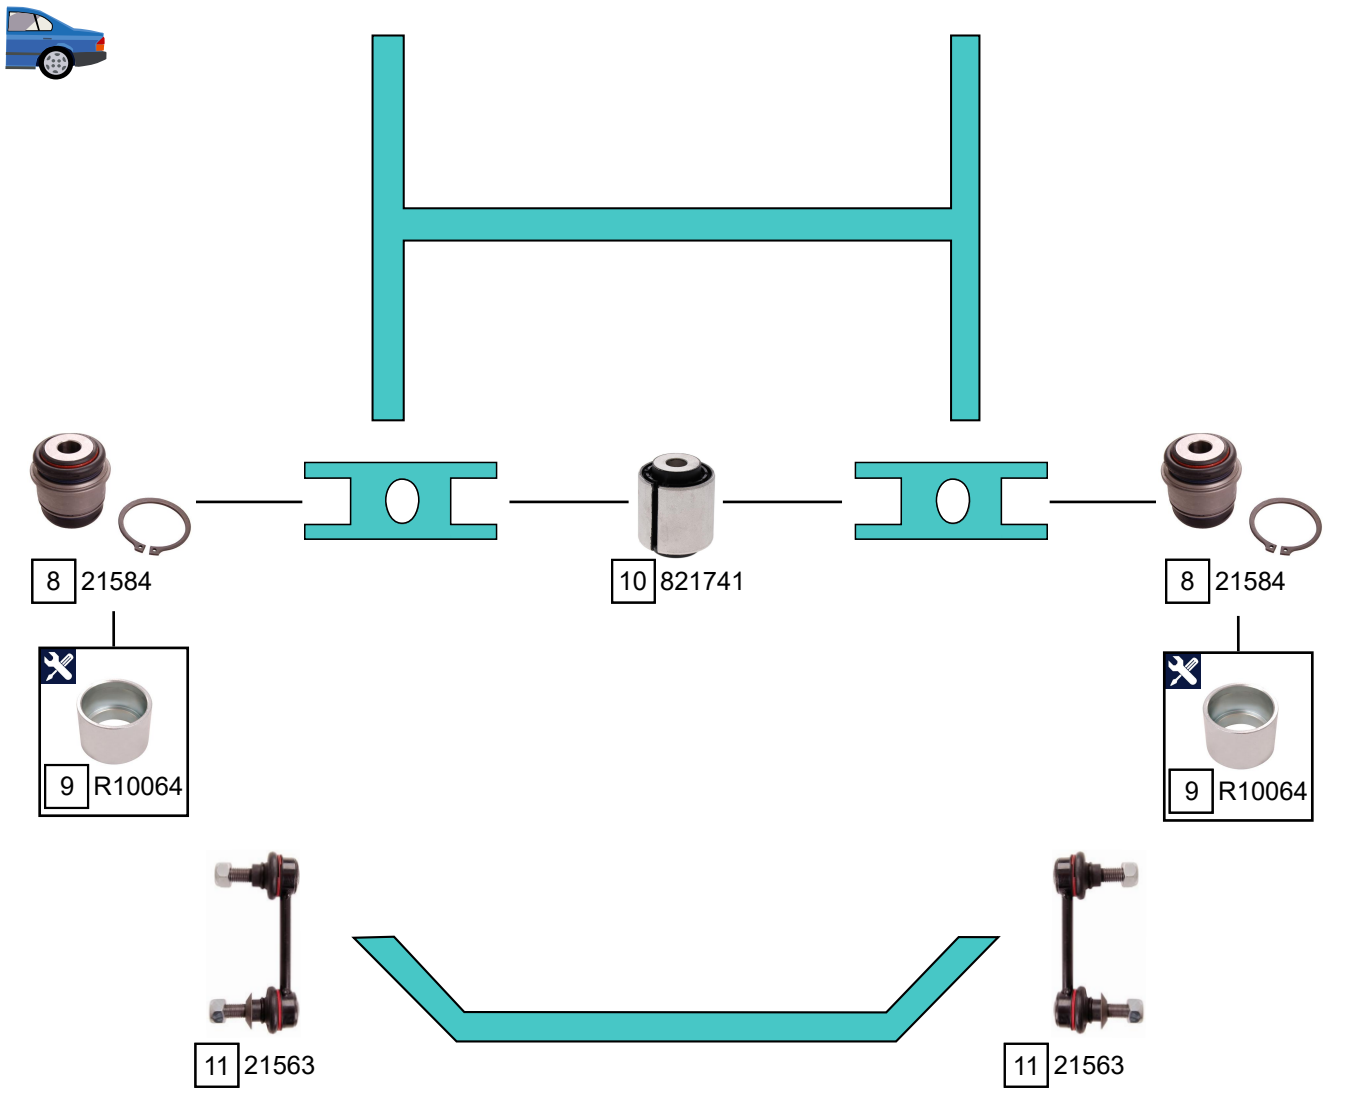

M5 (F10)

09/2011 - 10/2016

Ref.	Sidem Ref.	Description	OE-number	Measures	Ref.	Sidem Ref.	Description	OE-number	Measures
1	210067	stabilizer link	31 35 7 842 579	L:340	7	21423	tie rod	32 10 6 784 719	c:16.2
2	305.038	steering rack gaiter	32 10 6 765 782	D:66 d:16 L:195	8	21584	ball joint rear	33 32 6 780 438	di:16.1 do:52
3	21538	tie rod end left	32 10 6 784 790	c:16.2 th:FM14x1.5R	9	R10064	mounting tool ring ø62 ø54	TOOL	di:54 do:62
4	21539	tie rod end right	32 10 6 784 796	c:16.2 th:FM14x1.5R	10	821741	silentblock for TCA	Part of	di:14 do:52
5	21313	axial joint	Part of	th:MM18x1.5R L:247	11	21563	stabilizer link rear axle	37 10 6 775 189	L:110
6	21422	tie rod	32 10 6 784 716	c:16.2					