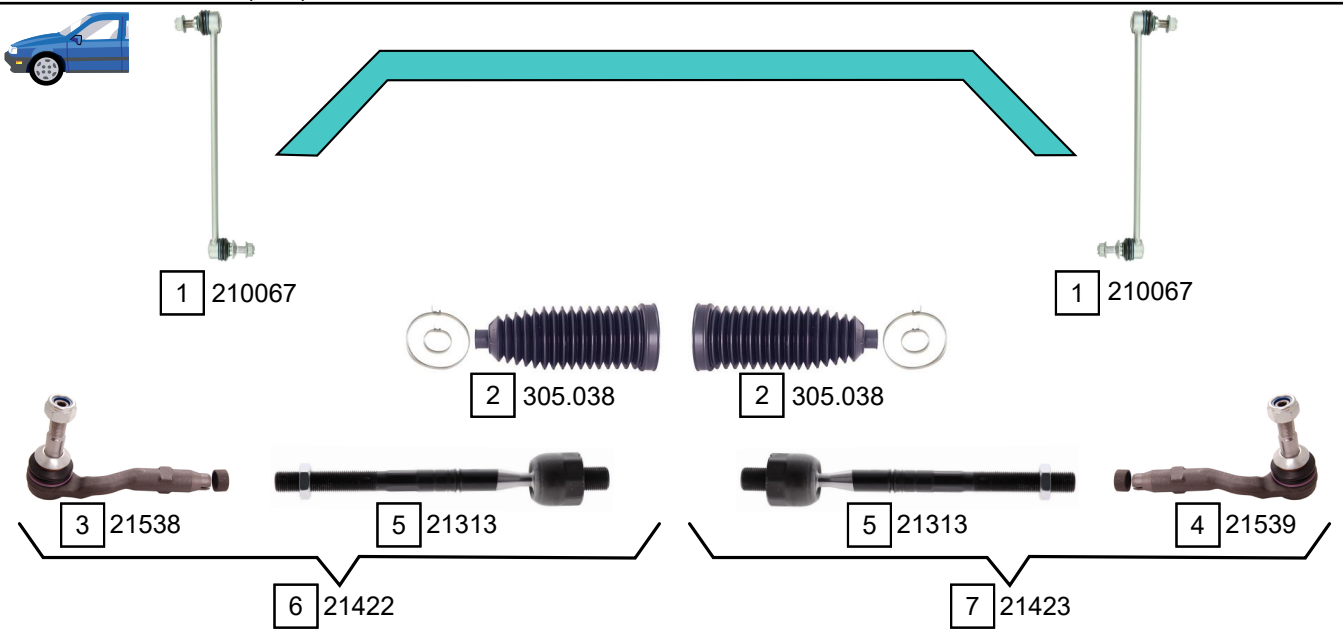

M6 CABRIO (F12)  
M6 COUPE (F13)  
M6 GRAN COUPE (F06)

03/2012 - 06/2018  
07/2012 - 10/2017  
03/2013 - 10/2018

Ref.	Sidem Ref.	Description	OE-number	Measures	Ref.	Sidem Ref.	Description	OE-number	Measures
1	210067	stabiliser link	31 35 7 842 579	L:340	7	21423	tie rod	32 10 6 784 719	c:16.2
2	305.038	steering rack gaiter	32 10 6 765 782	D:66 d:16 L:195	8	21584	ball joint rear	33 32 6 780 438	di:16.1 do:52
3	21538	tie rod end left	32 10 6 784 790	c:16.2 th:FM14x1.5R	9	R10064	mounting tool ring ø62 ø54	TOOL	di:54 do:62
4	21539	tie rod end right	32 10 6 784 796	c:16.2 th:FM14x1.5R	10	821741	silentblock for TCA	Part of	di:14 do:52
5	21313	axial joint	Part of	th:MM18x1.5R L:247	11	21563	stabiliser link rear axle	37 10 6 775 189	L:110
6	21422	tie rod	32 10 6 784 716	c:16.2					