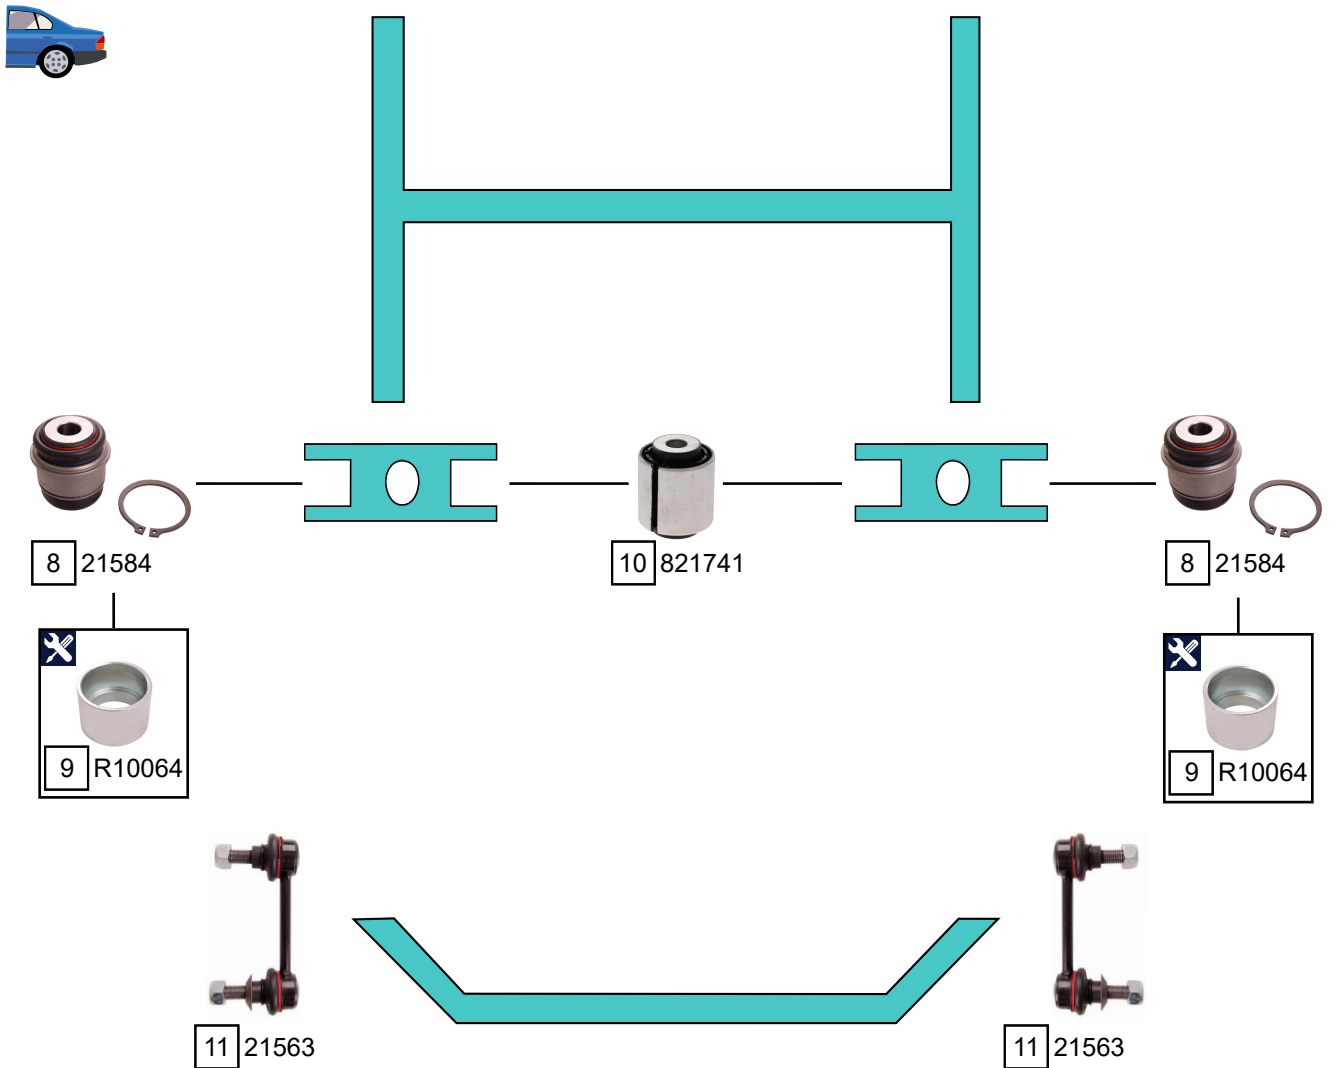

M6 CABRIO (F12)  
M6 COUPE (F13)  
M6 GRAN COUPE (F06)

03/2012 - 06/2018  
07/2012 - 10/2017  
03/2013 - 10/2018

Ref.	Sidem Ref.	Description	OE-number	Measures	Ref.	Sidem Ref.	Description	OE-number	Measures
1	210067	stabiliser link	31 35 7 842 579	L:340	7	21423	tie rod	32 10 6 784 719	c:16.2
2	305.038	steering rack gaiter	32 10 6 765 782	D:66 d:16 L:195	8	21584	ball joint rear	33 32 6 780 438	di:16.1 do:52
3	21538	tie rod end left	32 10 6 784 790	c:16.2 th:FM14x1.5R	9	R10064	mounting tool ring ø62 ø54	TOOL	di:54 do:62
4	21539	tie rod end right	32 10 6 784 796	c:16.2 th:FM14x1.5R	10	821741	silentblock for TCA	Part of	di:14 do:52
5	21313	axial joint	Part of	th:MM18x1.5R L:247	11	21563	stabiliser link rear axle	37 10 6 775 189	L:110
6	21422	tie rod	32 10 6 784 716	c:16.2					