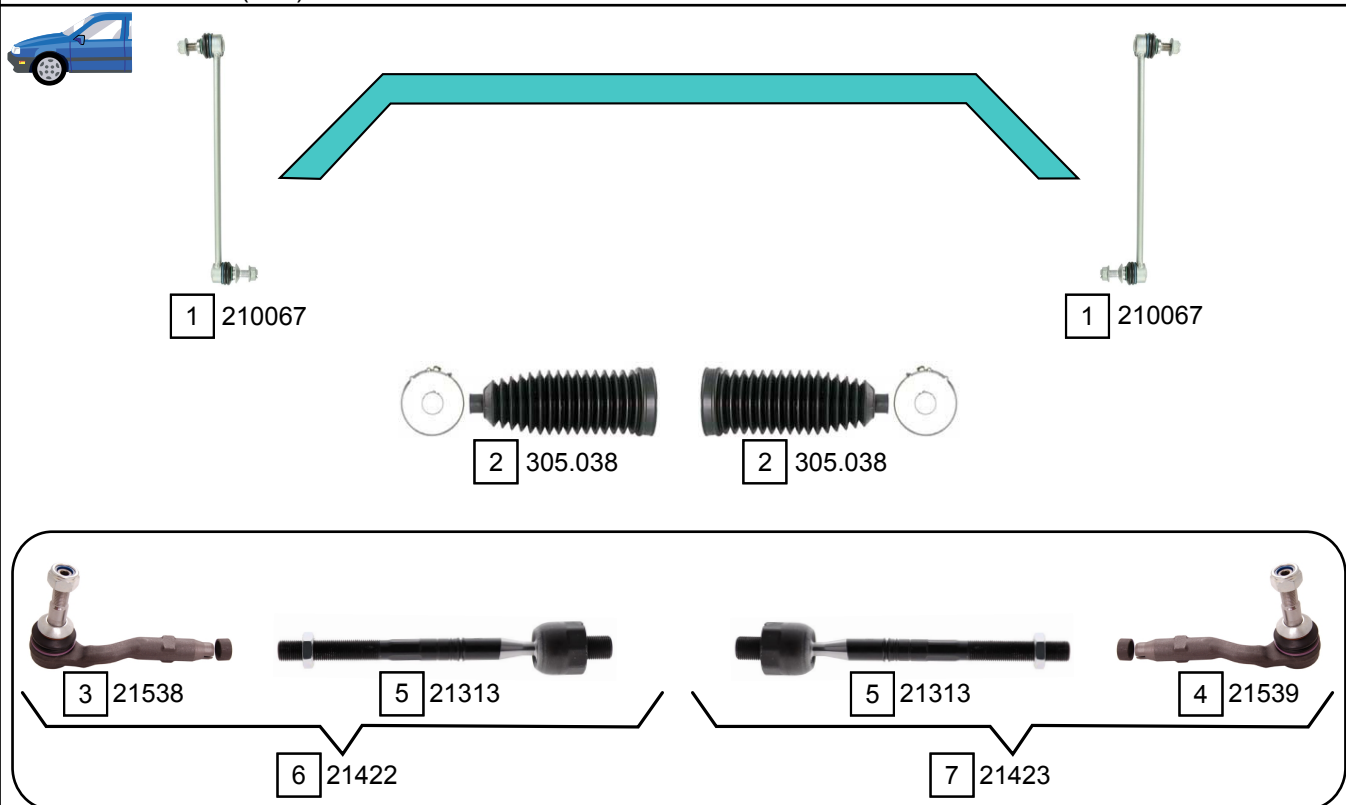

M6 CABRIO (F12)  
M6 COUPE (F13)  
M6 GRAN COUPE(F06)

03/2012 - 06/2018  
07/2012 - 10/2017  
03/2013 - 10/2018

Ref.	Sidem Ref.	Description	OE-number	Measures	Ref.	Sidem Ref.	Description	OE-number	Measures
1	210067	stabiliser link	31 35 7 842 579	L:340	5	21313	axial joint	Part of	th:MM18x1.5R L:247
2	305.038	steering rack gaiter	32 10 6 765 782	D:66 d:16 L:195	6	21422	tie rod	32 10 6 784 716	c:16.2
3	21538	tie rod end left	32 10 6 784 790	c:16.2 th:FM14x1.5R	7	21423	tie rod	32 10 6 784 719	c:16.2
4	21539	tie rod end right	32 10 6 784 796	c:16.2 th:FM14x1.5R					