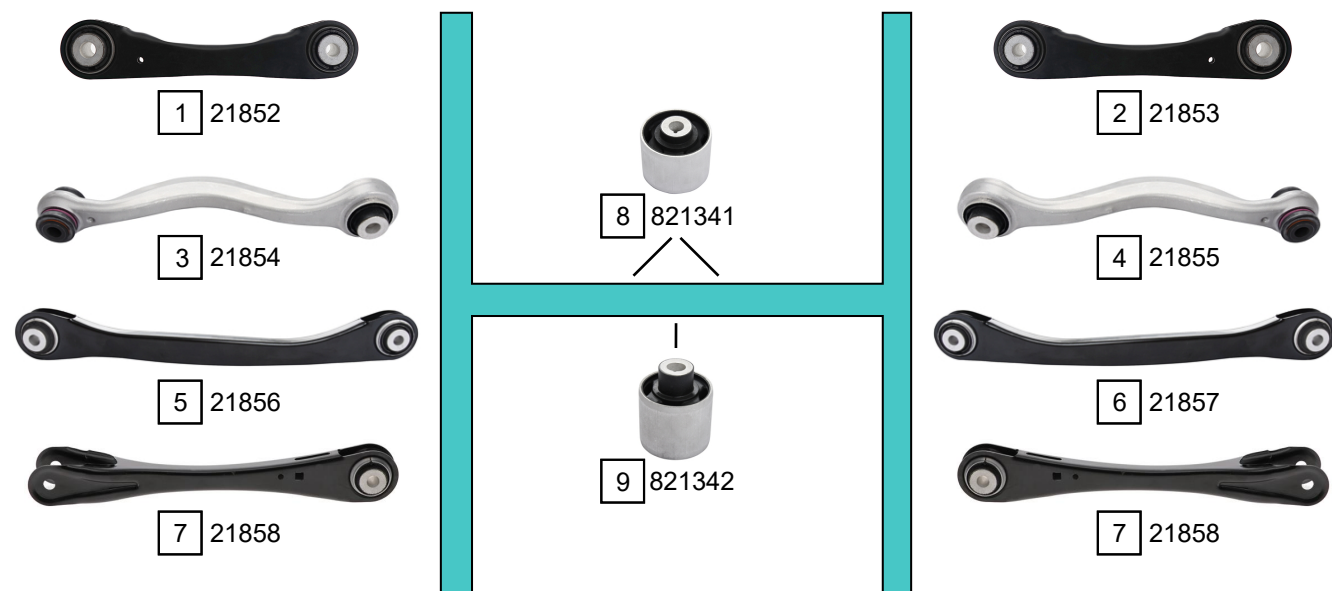

8-SERIE COUPE (G15)
8-SERIE CABRIO (G14)
8-SERIE GRAN COUPE (G16)

07/2018 ->
11/2018 ->
07/2019 ->

Ref.	Sidem Ref.	Description	OE-number	Measures	Ref.	Sidem Ref.	Description	OE-number	Measures
1	21852	track rod	33 32 6 867 537	L:267	7	21858	track rod	33 32 6 861 114	L:343
2	21853	track rod	33 32 6 867 538	L:267	8	821341	mounting axle body	33 31 6 860 421	di:12.5 do:60.4
3	21854	track rod	33 32 6 870 535	L:332	9	821342	mounting axle body	33 31 6 892 574	di:14.5 do:68.4
4	21855	track rod	33 32 6 870 536	L:332	10	821748	silentblock for TCA	33 32 6 881 781	di:14 do:58.6
5	21856	track rod	33 32 6 861 125	L:448	11	21767	stabiliser link	33 50 6 861 482	L:140
6	21857	track rod	33 32 6 861 126	L:448					