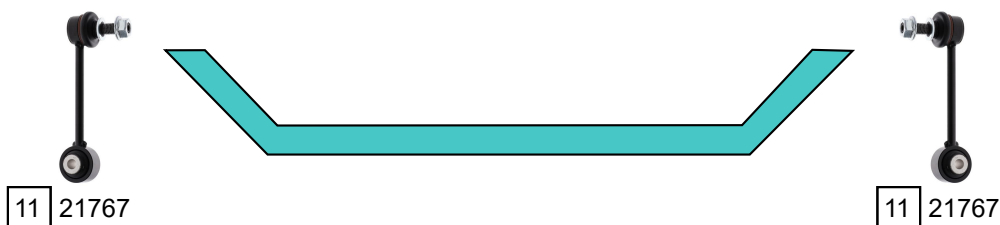

8-SERIE COUPE (G15)
8-SERIE CABRIO (G14)
8-SERIE GRAN COUPE (G16)

07/2018 ->
11/2018 ->
07/2019 ->

Ref.	Sidem Ref.	Description	OE-number	Measures	Ref.	Sidem Ref.	Description	OE-number	Measures
1	21852	track rod	33 32 6 867 537	L:267	7	21858	track rod	33 32 6 861 114	L:343
2	21853	track rod	33 32 6 867 538	L:267	8	821341	mounting axle body	33 31 6 860 421	di:12.5 do:60.4
3	21854	track rod	33 32 6 870 535	L:332	9	821342	mounting axle body	33 31 6 892 574	di:14.5 do:68.4
4	21855	track rod	33 32 6 870 536	L:332	10	821748	silentblock for TCA	33 32 6 881 781	di:14 do:58.6
5	21856	track rod	33 32 6 861 125	L:448	11	21767	stabiliser link	33 50 6 861 482	L:140
6	21857	track rod	33 32 6 861 126	L:448					