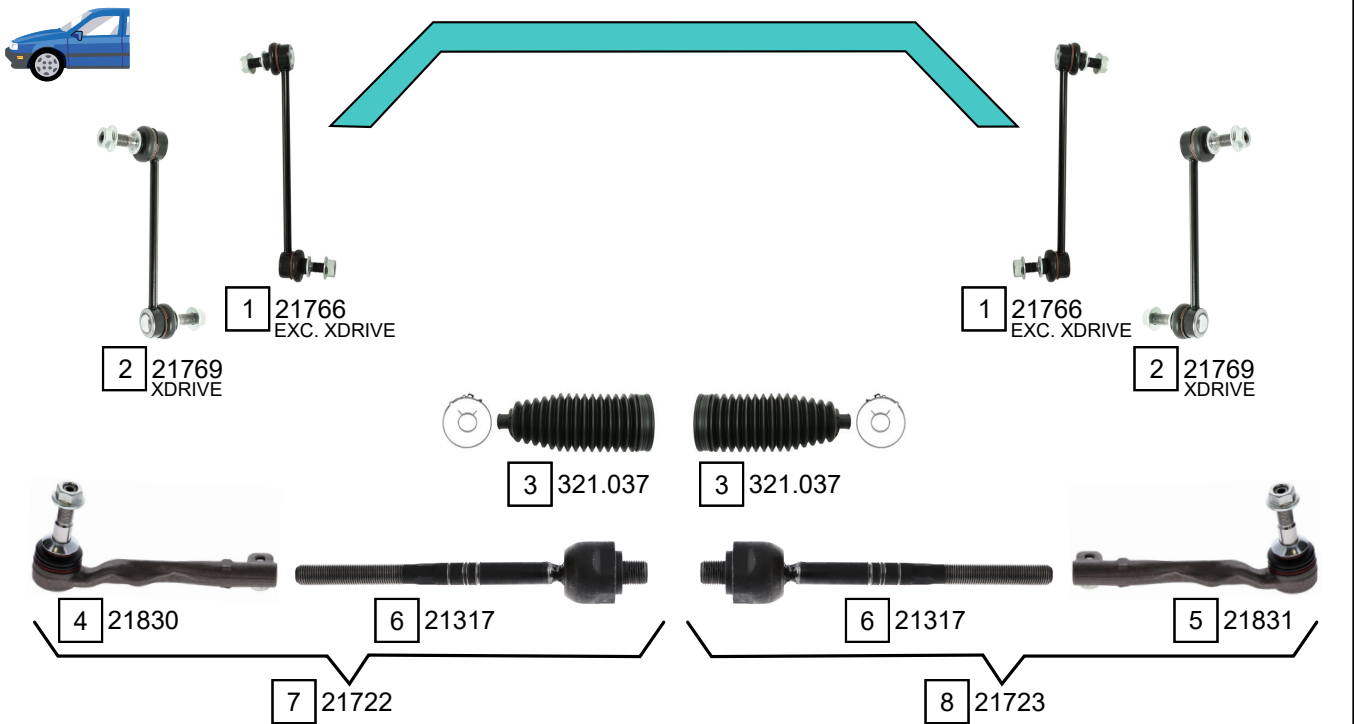

8-SERIE COUPE (G15)  
8-SERIE CABRIO (G14)  
8-SERIE GRAN COUPE (G16)

07/2018 ->  
11/2018 ->  
07/2019 ->

Ref.	Sidem Ref.	Description	OE-number	Measures	Ref.	Sidem Ref.	Description	OE-number	Measures
1	21766	stabiliser link	31 30 6 861 483	L:242	6	21317	axial joint	Part of	th:MM16X1.5R L:212
2	21769	stabiliser link	31 30 6 861 485	L:180	7	21722	tie rod left	32 10 6 868 688	c:16.2
3	321.037	steering rack gaiter	32 10 6 876 979	D:62 d:14 L:184	8	21723	tie rod right	32 10 6 868 689	c:16.2
4	21830	tie rod end left	32 10 6 868 685	c:16.2 th:FM14X1.5R	9	21687	ball joint	31 10 6 852 536	c:19.1
5	21831	tie rod end right	32 10 6 868 687	c:16.2 th:FM14X1.5R					