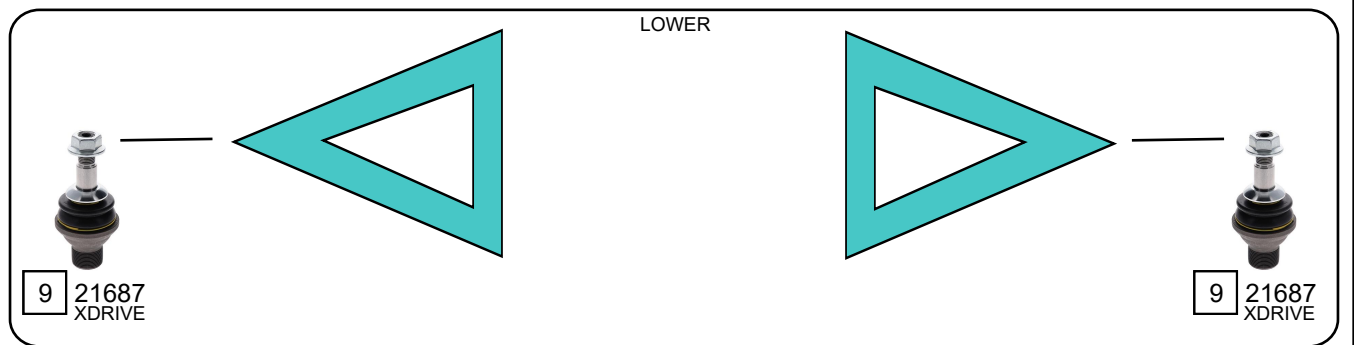

8-SERIE COUPE (G15)  
8-SERIE CABRIO (G14)  
8-SERIE GRAN COUPE (G16)

07/2018 ->  
11/2018 ->  
07/2019 ->

Ref.	Sidem Ref.	Description	OE-number	Measures	Ref.	Sidem Ref.	Description	OE-number	Measures
1	21766	stabiliser link	31 30 6 861 483	L:242	6	21317	axial joint	Part of	th:MM16X1.5R L:212
2	21769	stabiliser link	31 30 6 861 485	L:180	7	21722	tie rod left	32 10 6 868 688	c:16.2
3	321.037	steering rack gaiter	32 10 6 876 979	D:62 d:14 L:184	8	21723	tie rod right	32 10 6 868 689	c:16.2
4	21830	tie rod end left	32 10 6 868 685	c:16.2 th:FM14X1.5R	9	21687	ball joint	31 10 6 852 536	c:19.1
5	21831	tie rod end right	32 10 6 868 687	c:16.2 th:FM14X1.5R					