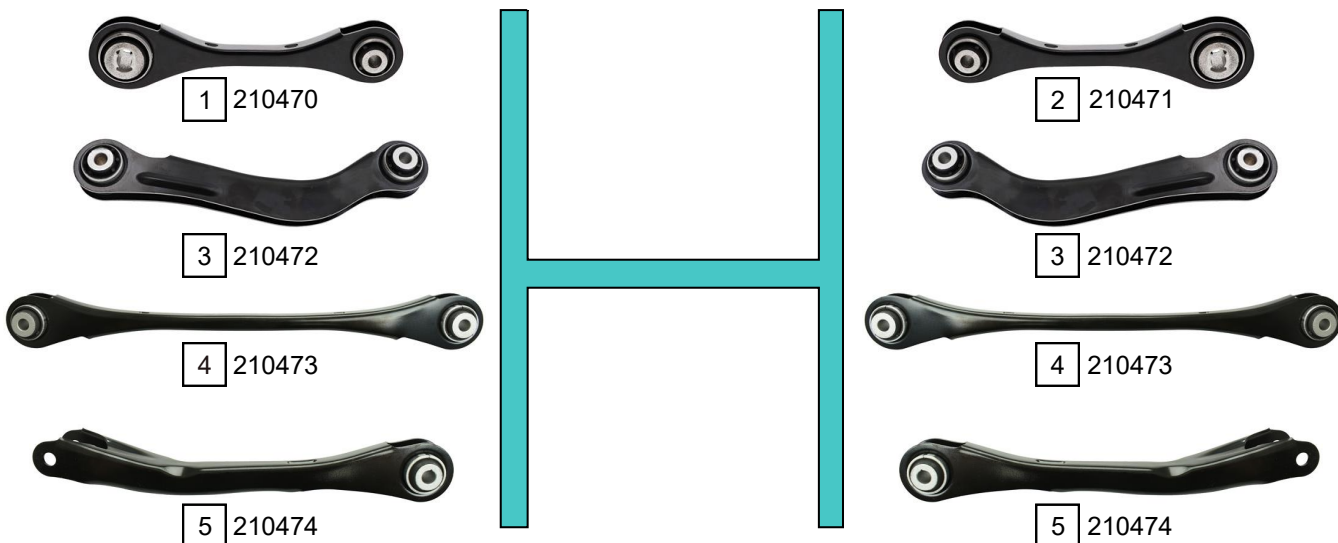

Z4 (G29)

11/2018 ->

STD SUSPENSION

6 210072

6 210072

M-SUSPENSION

7 210475

7 210475

8 21466

9 21467

Ref.	Sidem Ref.	Description	OE-number	Measures	Ref.	Sidem Ref.	Description	OE-number	Measures
1	210470	track rod	33 32 6 878 631	L:238	6	210072	TCA	33 32 6 884 694	L:347
2	210471	track rod	33 32 6 878 632	L:238	7	210475	TCA	33 32 6 886 448	L:347
3	210472	track rod	33 32 6 881 199	L:288	8	21466	stabilizer link left	33 50 6 785 607	L:135
4	210473	track rod	31 10 6 879 659	L:440	9	21467	stabilizer link right	33 50 6 785 608	L:135
5	210474	track rod	33 30 6 878 639	L:330					