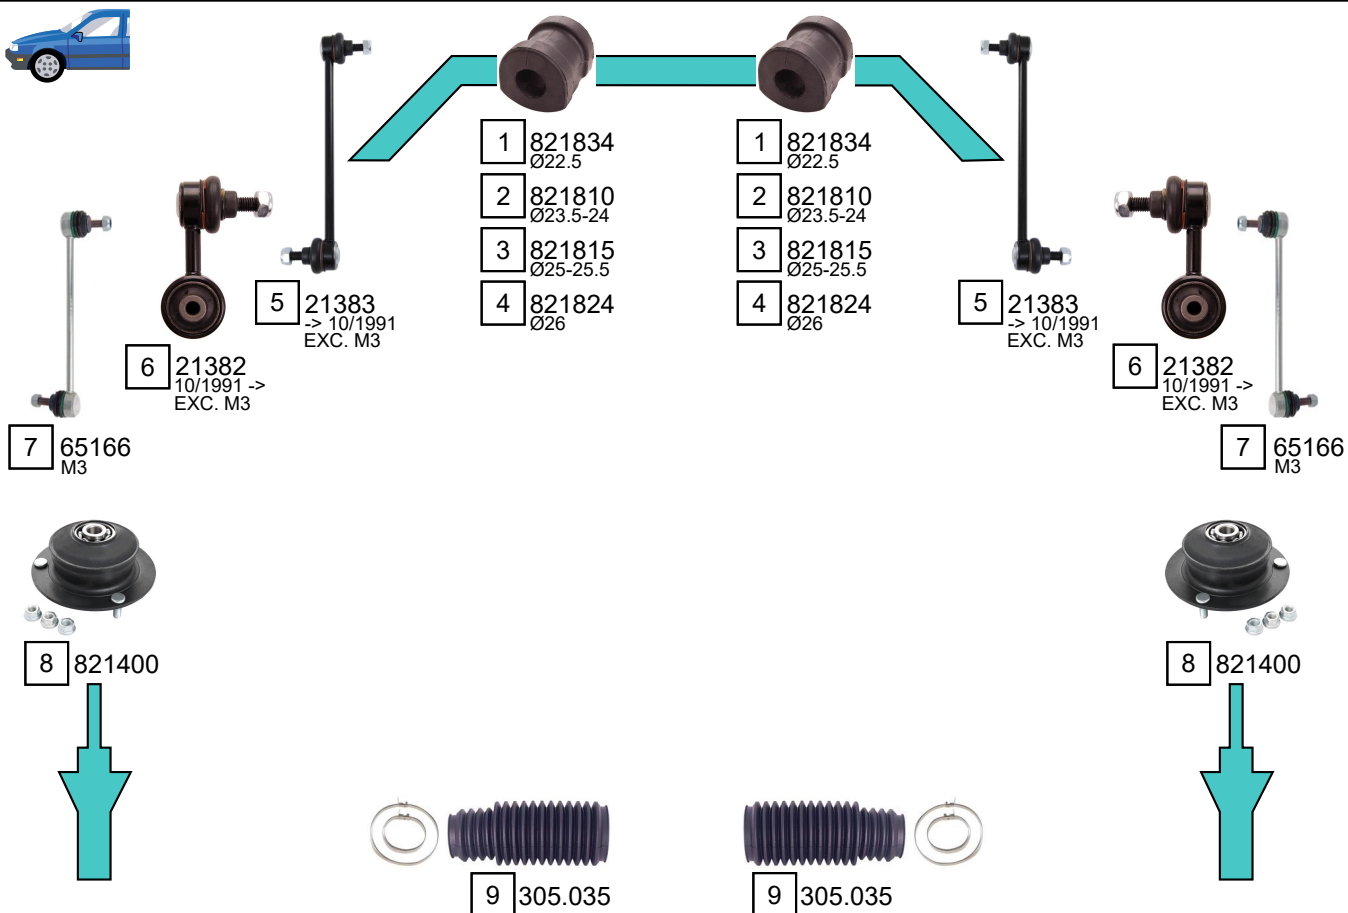

3-SERIE (E36)

09/1990 - 08/2000

EXC. 316i M40

316i M40

Ref.	Sidem Ref.	Description	OE-number	Measures	Ref.	Sidem Ref.	Description	OE-number	Measures
1	821834	stabiliser mounting	31 35 1 090 300	di:21.6	8	821400	strut mount	31 33 6 779 613	di:14.1 do:129 L:69
2	821810	stabiliser mounting	31 35 1 133 738	di:24	9	305.035	steering rack gaiter	32 21 1 139 786	D:56 d:41 L:182
3	821815	stabiliser mounting	31 35 1 090 186	di:25	10	21334	tie rod end left	32 11 1 139 313	c:12.6 th:FM14x1.5R
4	821824	stabiliser mounting	31 35 1 140 188	di:26	11	21335	tie rod end right	32 11 1 139 314	c:12.6 th:FM14x1.5R
5	21383	stabiliser link	31 35 1 134 582	L:240	12	21339	axial joint	Part of	th:MM18X1.5R L:206
6	21382	stabiliser link	31 35 1 091 764	L:67	13	21336	tie rod left	32 11 1 139 315	c:12.6
7	65166	stabiliser link rear axle	31 35 2 227 203	L:229	14	21337	tie rod right	32 11 1 139 316	c:12.6