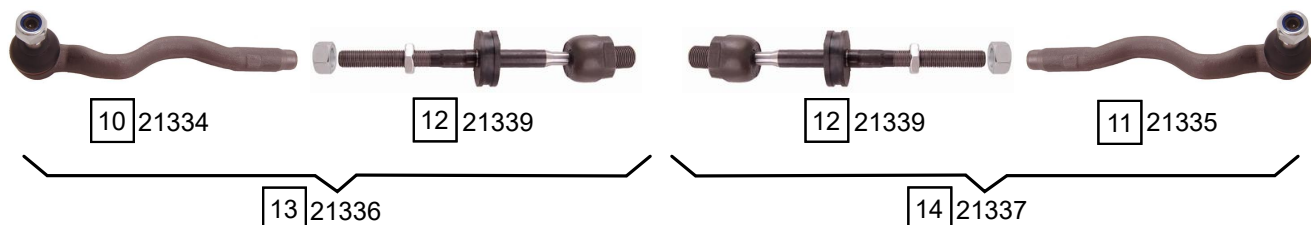

3-SERIE (E36)

09/1990 - 08/2000

EXC. 316i M40

316i M40

Ref.	Sidem Ref.	Description	OE-number	Measures	Ref.	Sidem Ref.	Description	OE-number	Measures
1	821834	stabiliser mounting	31 35 1 090 300	di:21.6	8	821400	strut mount	31 33 6 779 613	di:14.1 do:129 L:69
2	821810	stabiliser mounting	31 35 1 133 738	di:24	9	305.035	steering rack gaiter	32 21 1 139 786	D:56 d:41 L:182
3	821815	stabiliser mounting	31 35 1 090 186	di:25	10	21334	tie rod end left	32 11 1 139 313	c:12.6 th:FM14x1.5R
4	821824	stabiliser mounting	31 35 1 140 188	di:26	11	21335	tie rod end right	32 11 1 139 314	c:12.6 th:FM14x1.5R
5	21383	stabiliser link	31 35 1 134 582	L:240	12	21339	axial joint	Part of	th:MM18X1.5R L:206
6	21382	stabiliser link	31 35 1 091 764	L:67	13	21336	tie rod left	32 11 1 139 315	c:12.6
7	65166	stabiliser link rear axle	31 35 2 227 203	L:229	14	21337	tie rod right	32 11 1 139 316	c:12.6