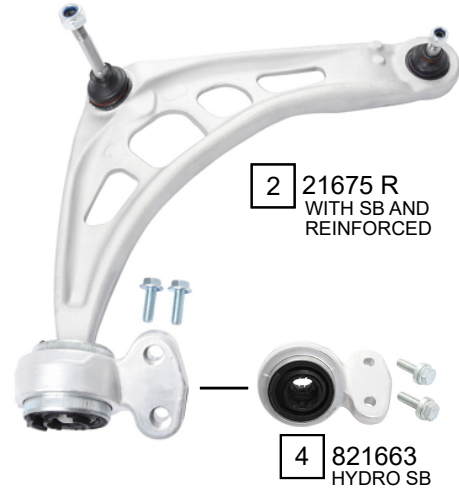

3-SERIE (E46)

02/1998 - 12/2004

EXC. XI-XD

XI-XD

Ref.	Sidem Ref.	Description	OE-number	Measures	Ref.	Sidem Ref.	Description	OE-number	Measures
1	21674 R	TCA left	31 12 6 777 851 S1	c:14.4	6	21359	TCA right wbj	31 12 6 758 534	c:14.4
2	21675 R	TCA right	31 12 6 777 852 S1	c:14.4	7	21682	ball joint left	31 12 6 756 695	c:16.4
3	821662	silentblock for TCA	31 12 6 754 899	do:66.2	8	21683	ball joint right	31 12 6 756 696	c:16.4
4	821663	silentblock for TCA	31 12 6 754 900	do:66.2	9	21385 R	ball joint	31 12 6 758 510 R	c:14.4 do:49.1
5	21358	TCA left wbj	31 12 6 758 533	c:14.4					