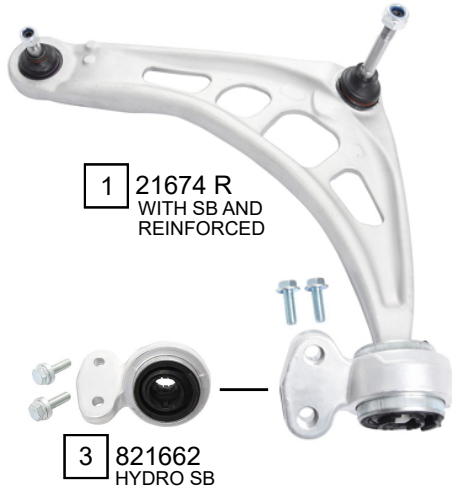

3-SERIE (E46)

02/1998 - 12/2004

EXC. XI-XD

XI-XD

Ref.	Sidem Ref.	Description	OE-number	Measures	Ref.	Sidem Ref.	Description	OE-number	Measures
1	21674 R	TCA left	31 12 6 777 851 S1	c:14.4	6	21359	TCA right wbj	31 12 6 758 534	c:14.4
2	21675 R	TCA right	31 12 6 777 852 S1	c:14.4	7	21682	ball joint left	31 12 6 756 695	c:16.4
3	821662	silentblock for TCA	31 12 6 754 899	do:66.2	8	21683	ball joint right	31 12 6 756 696	c:16.4
4	821663	silentblock for TCA	31 12 6 754 900	do:66.2	9	21385 R	ball joint	31 12 6 758 510 R	c:14.4 do:49.1
5	21358	TCA left wbj	31 12 6 758 533	c:14.4					