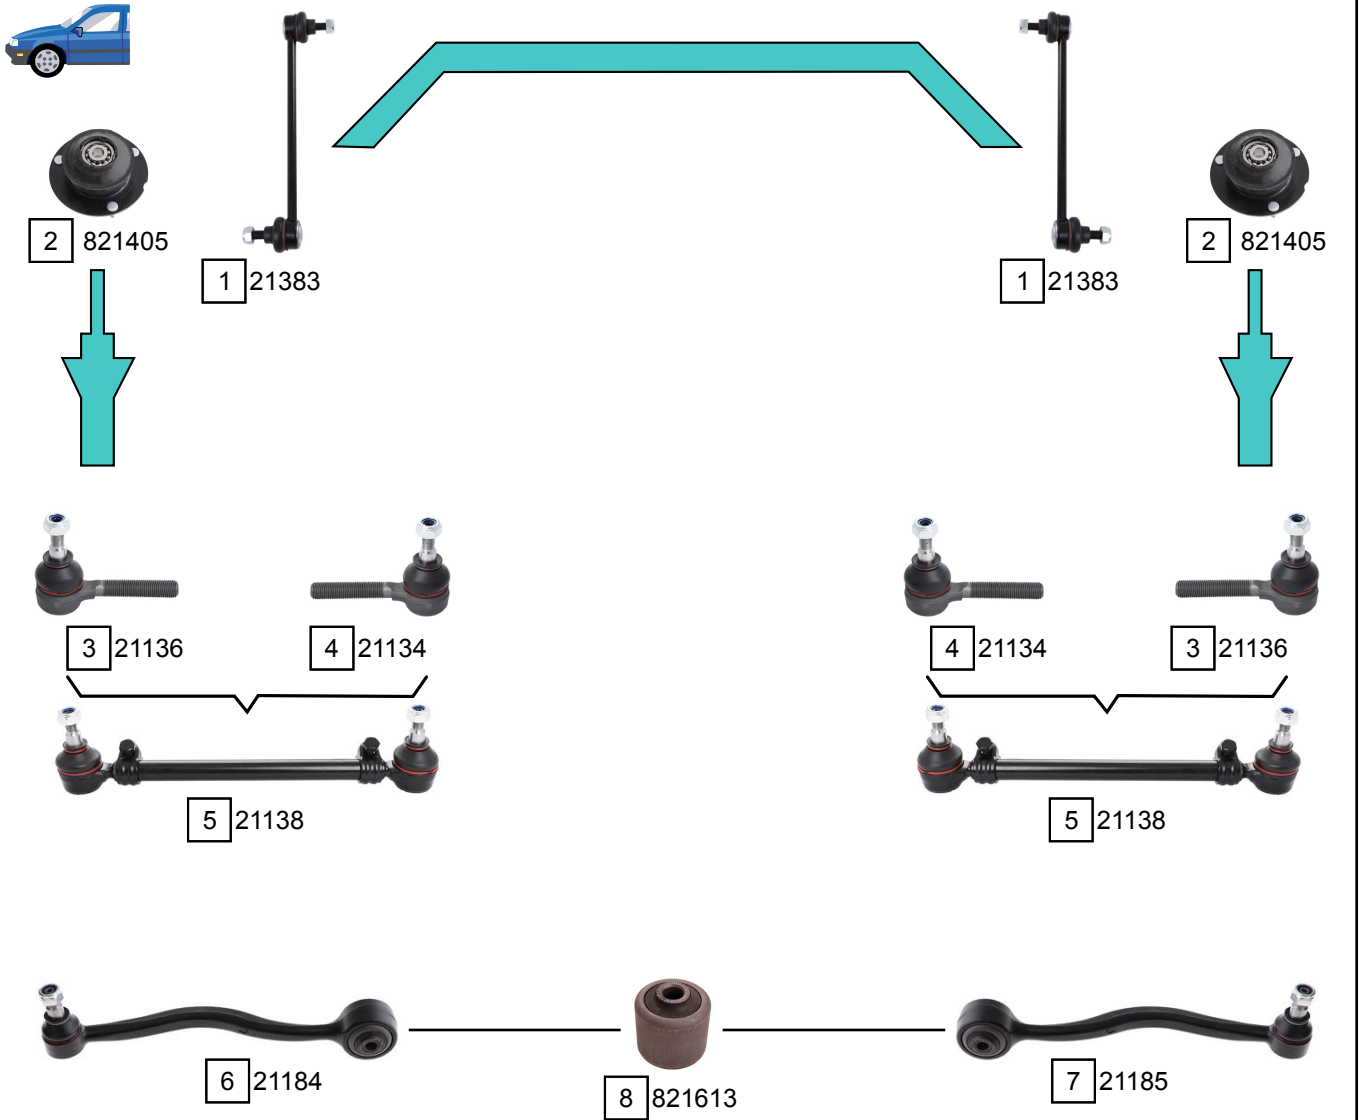

# BMW

## 5 SERIE - 6 SERIE

5-SERIE (E28)  
6-SERIE (E24)

05/1981 - 06/1990  
06/1982 - 09/1990

Ref.	Sidem Ref.	Description	OE-number	Measures	Ref.	Sidem Ref.	Description	OE-number	Measures
1	21383	stabiliser link	31 35 1 134 582	L:240	5	21138	tie rod	32 21 1 135 666	c:12.6 L:300
2	821405	strut mount	31 33 1 139 452	di:14.2 do:130 L:51	6	21184	TCA left wbj	31 12 1 139 991	c:16.5
3	21136	tie rod end	32 21 1 135 819	c:12.6 th:MM14X1.5L	7	21185	TCA right wbj	31 12 1 139 992	c:16.5
4	21134	tie rod end	32 21 1 135 820	c:12.6 th:MM14X1.5R	8	821613	silentblock for TCA	31 12 1 124 622	di:12.5 do:46.5