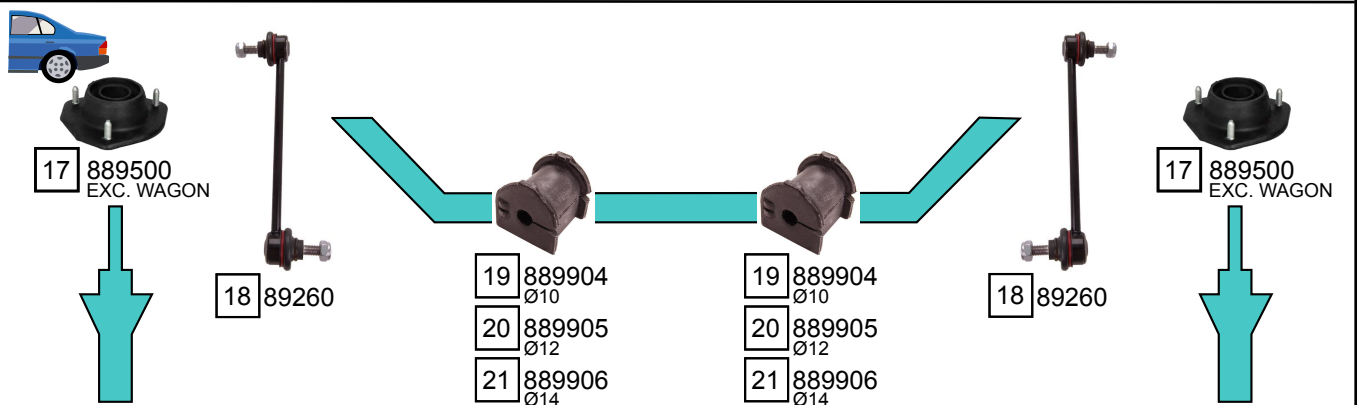

CHEVROLET - DAEWOO

NUBIRA

NUBIRA (J200)

07/2003 ->

Ref.	Sidem Ref.	description	OE-number	measures	Ref.	Sidem Ref.	description	OE-number	measures
1	889804	stabiliser mounting	96839848	di:17	12	89078	TCA left wbj	05486006	c:18.2
2	889805	stabiliser mounting	96839849	di:18	13	89079	TCA right wbj	96391851	c:18.2
3	889806	stabiliser mounting	96839850	di:20	14	889606	silentblock for TCA	96378346	di:12.3 do:38
4	89068	stabiliser link	96403099	L:271	15	889607	silentblock for TCA	96391856	di:12.2 do:60
5	89069	stabiliser link	96403100	L:271	16	89087	ball joint	96490218	c:18
6	889401	strut mount	96549921	di:15 do:102.5 L:44	17	889500	strut mount	96457360	di:14.5 L:47.5
7	889405	bearing	94535236	di:14.7 do:44.6 L:11.7	18	89260	stabiliser link rear axle	96561754	L:216
8	889406 KIT	strut mount kit	96549921 S1	di:14.7 do:113.4 L:45.5	19	889904	stabiliser mounting	96933805	di:10
9	389.034	steering rack gater	93742552	D:48 d:13 L:173	20	889905	stabiliser mounting	96933806	di:11.5
10	89132	tie rod end left	96407485	c:13.3 th:FM14X1.5R	21	889906	stabiliser mounting	96933804	di:13.5
11	89133	tie rod end right	96407486	c:13.3 th:FM14X1.5R					