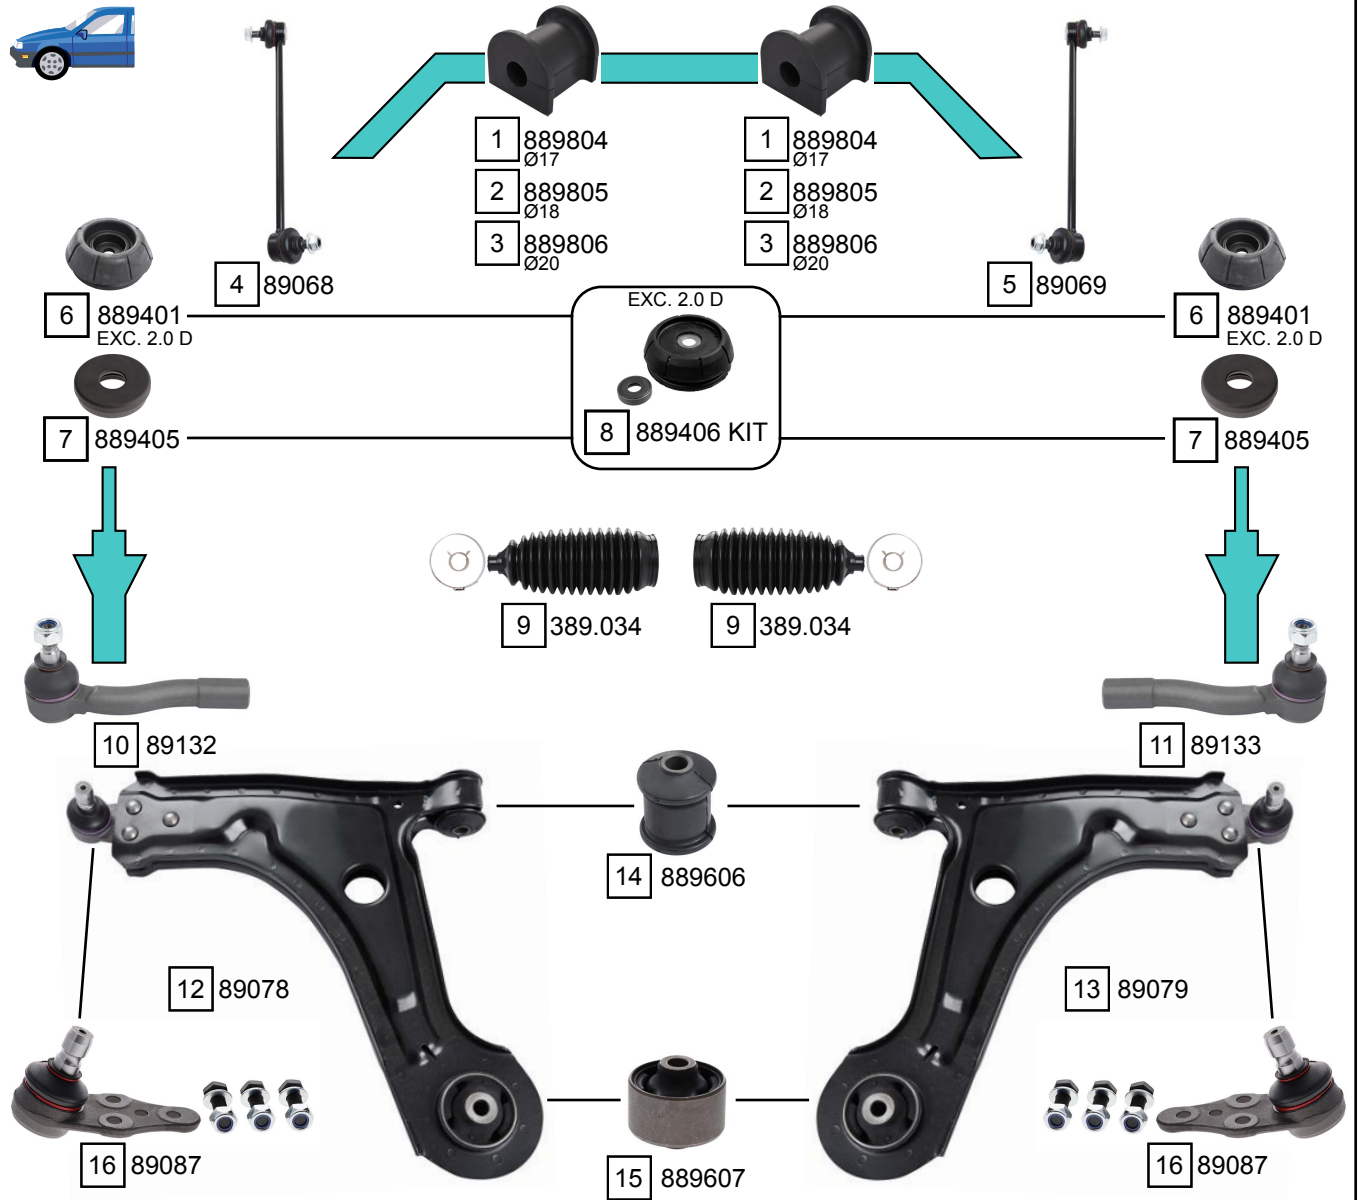

CHEVROLET - DAEWOO

NUBIRA

NUBIRA (J200)

07/2003 ->

Ref.	Sidem Ref.	description	OE-number	measures	Ref.	Sidem Ref.	description	OE-number	measures
1	889804	stabiliser mounting	96839848	di:17	12	89078	TCA left wbj	05486006	c:18.2
2	889805	stabiliser mounting	96839849	di:18	13	89079	TCA right wbj	96391851	c:18.2
3	889806	stabiliser mounting	96839850	di:20	14	889606	silentblock for TCA	96378346	di:12.3 do:38
4	89068	stabiliser link	96403099	L:271	15	889607	silentblock for TCA	96391856	di:12.2 do:60
5	89069	stabiliser link	96403100	L:271	16	89087	ball joint	96490218	c:18
6	889401	strut mount	96549921	di:15 do:102.5 L:44	17	889500	strut mount	96457360	di:14.5 L:47.5
7	889405	bearing	94535236	di:14.7 do:44.6 L:11.7	18	89260	stabiliser link rear axle	96561754	L:216
8	889406 KIT	strut mount kit	96549921 S1	di:14.7 do:113.4 L:45.5	19	889904	stabiliser mounting	96933805	di:10
9	389.034	steering rack gater	93742552	D:48 d:13 L:173	20	889905	stabiliser mounting	96933806	di:11.5
10	89132	tie rod end left	96407485	c:13.3 th:FM14X1.5R	21	889906	stabiliser mounting	96933804	di:13.5
11	89133	tie rod end right	96407486	c:13.3 th:FM14X1.5R					