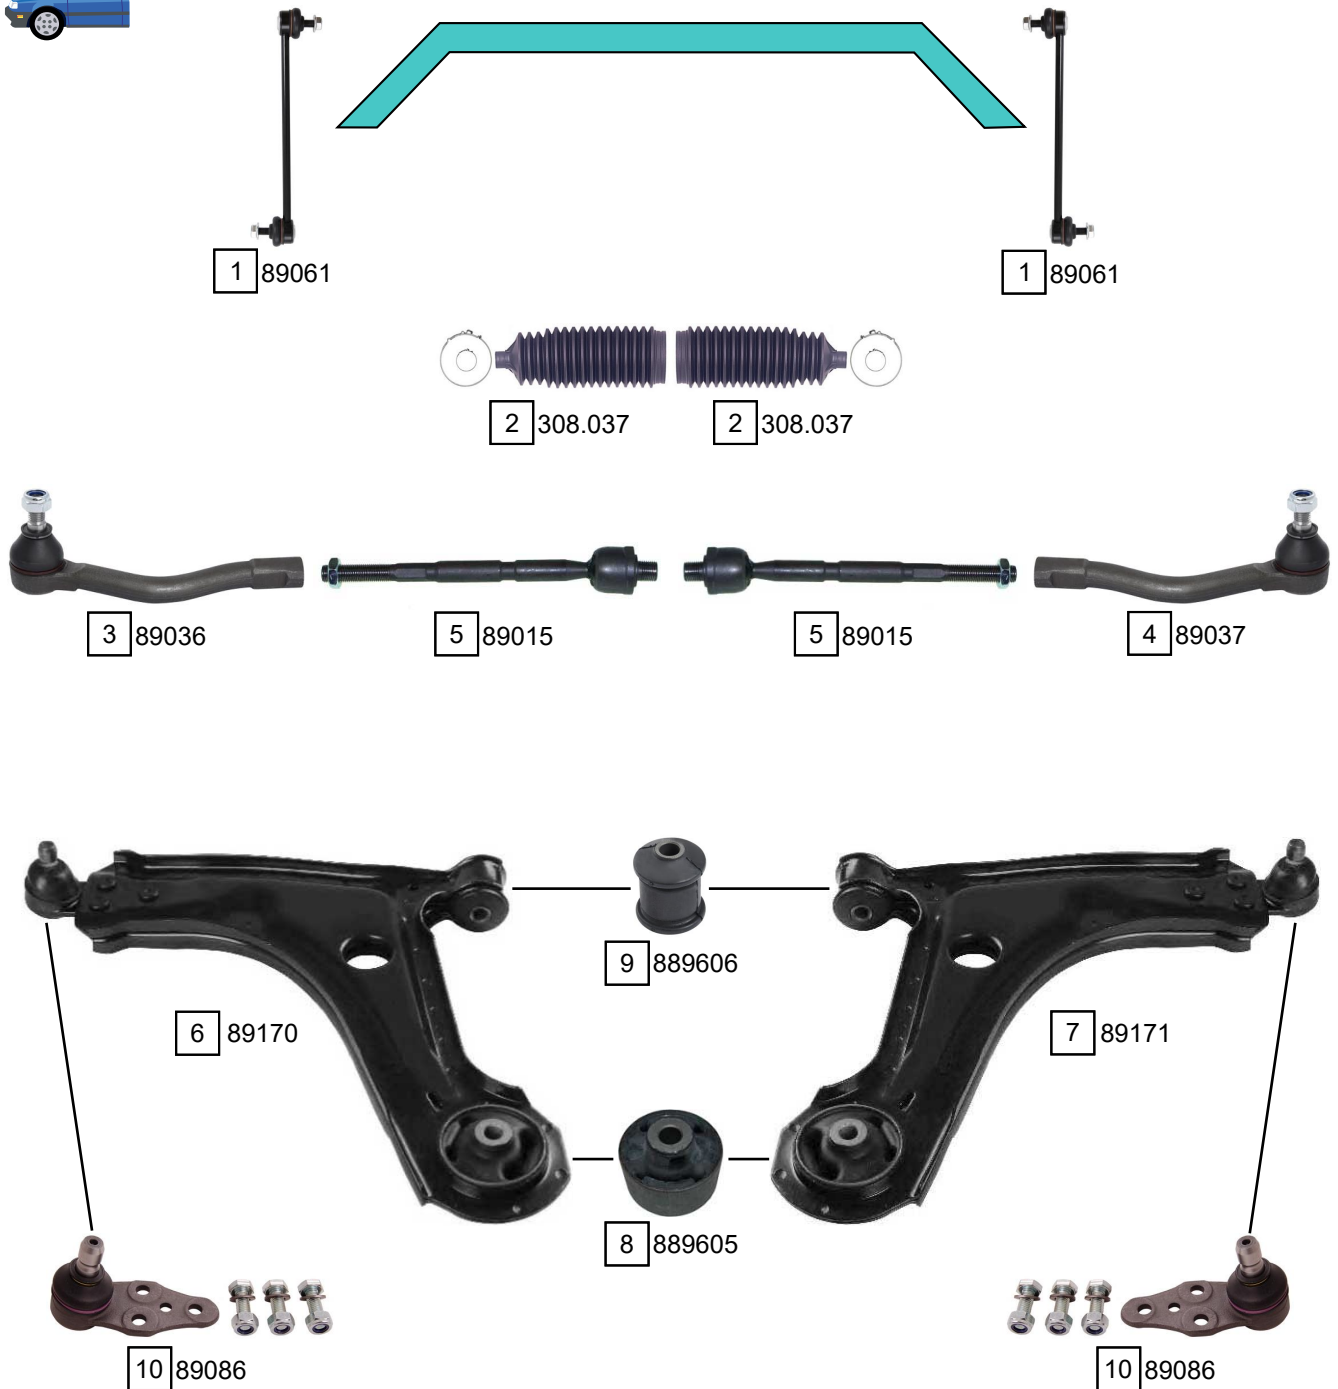

CHEVROLET - DAEWOO

TACUMA

TACUMA

09/2000 - 12/2011

Ref.	Sidem Ref.	Description	OE-number	Measures	Ref.	Sidem Ref.	Description	OE-number	Measures
1	89061	stabiliser link	96391875	L:260	6	89170	TCA left wbj	D96423220	c:16
2	308.037	steering rack gaiter	520738	D:49 d:13 L:166	7	89171	TCA right wbj	D96422324	c:16
3	89036	tie rod end left	96261378	c:13.2 th:FM14X1.5R	8	889605	silentblock for TCA	96431044	di:12.2 do:72
4	89037	tie rod end right	96261379	c:13.2 th:FM14X1.5R	9	889606	silentblock for TCA	96378346	di:12.3 do:38
5	89015	axial joint	521564	th:MM16X1.5R L:240	10	89086	ball joint	96261108	c:16