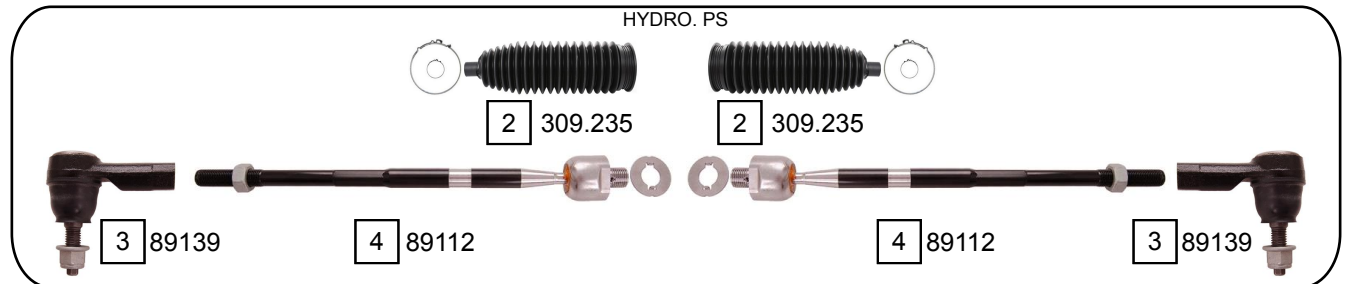

AVEO (T300)

03/2011 ->

Ref.	Sidem Ref.	Description	OE-number	Measures	Ref.	Sidem Ref.	Description	OE-number	Measures
1	89261	stabiliser link	95299172	L:295	8	89278	TCA left wbj	95017035	c:18.2
2	309.235	steering rack gaiter	95218371	D:46.5 d:14 L:185	9	89279	TCA right wbj	95017036	c:18.2
3	89139	tie rod end	95218373	c:13.5 th:FM14X1.5R	10	89182	ball joint	95907943	c:18.1
4	89112	axial joint	95218372	th:MM16X1.5R L:329	11	889615	silentblock for TCA	Part of	di:12.1 do:40.5
5	309.236	steering rack gaiter	95952928	D:54.5 d:13.5 L:206	12	889616	silentblock for TCA	Part of	di:14.1 do:70.2
6	89138	tie rod end	95952936	c:13.5 th:FM14X1.5R	13	889301	mounting axle body	95910101	do:67.4
7	89111	axial joint	95952929	th:MM14X1.5R L:334					