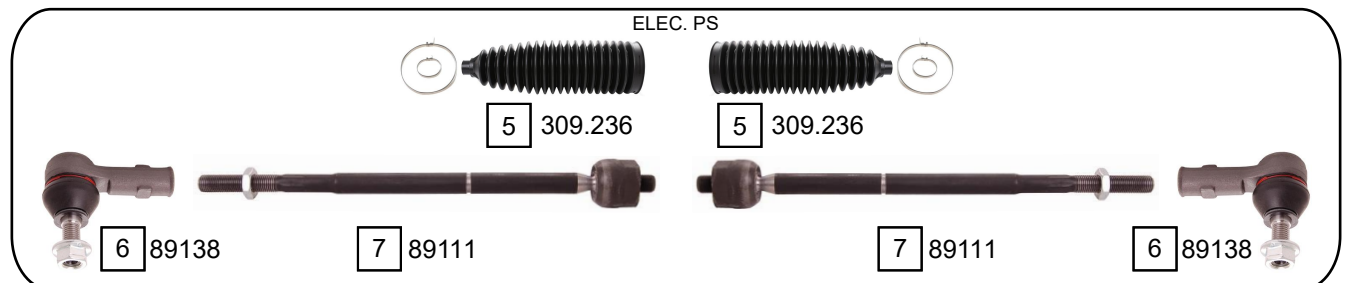

AVEO (T300)

03/2011 ->

Ref.	Sidem Ref.	Description	OE-number	Measures	Ref.	Sidem Ref.	Description	OE-number	Measures
1	89261	stabiliser link	95299172	L:295	8	89278	TCA left wbj	95017035	c:18.2
2	309.235	steering rack gaiter	95218371	D:47 d:14 L:185	9	89279	TCA right wbj	95017036	c:18.2
3	89139	tie rod end	95218373	c:13.5 th:FM14X1.5R	10	89182	ball joint	95907943	c:18.1
4	89112	axial joint	95218372	th:MM16X1.5R L:329	11	889615	silentblock for TCA	Part of	di:12.1 do:40.5
5	309.236	steering rack gaiter	95952928	D:55 d:14 L:206	12	889616	silentblock for TCA	Part of	di:14.1 do:70.2
6	89138	tie rod end	95952936	c:13.5 th:FM14X1.5R	13	889301	mounting axle body	95910101	do:67.4
7	89111	axial joint	95952929	th:MM14X1.5R L:334					