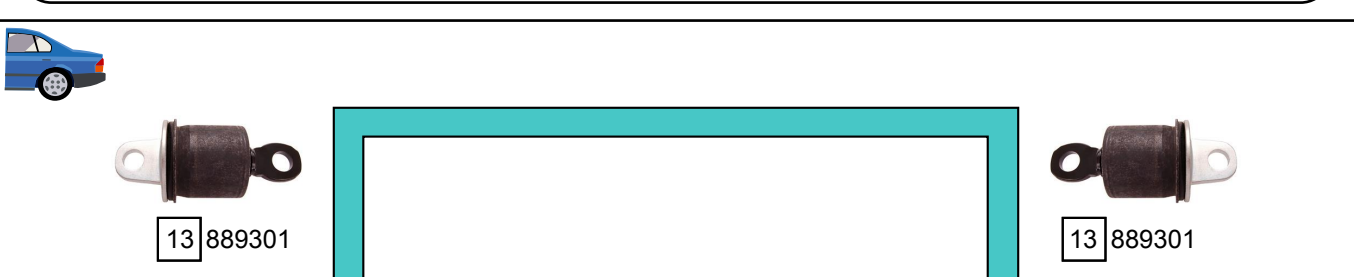

AVEO (T300)

03/2011 ->

Ref.	Sidem Ref.	Description	OE-number	Measures	Ref.	Sidem Ref.	Description	OE-number	Measures
1	89261	stabiliser link	95299172	L:295	8	89278	TCA left wbj	95017035	c:18.2
2	309.235	steering rack gaiter	95218371	D:46.5 d:14 L:185	9	89279	TCA right wbj	95017036	c:18.2
3	89139	tie rod end	95218373	c:13.5 th:FM14X1.5R	10	89182	ball joint	95907943	c:18.1
4	89112	axial joint	95218372	th:MM16X1.5R L:329	11	889615	silentblock for TCA	Part of	di:12.1 do:40.5
5	309.236	steering rack gaiter	95952928	D:54.5 d:13.5 L:206	12	889616	silentblock for TCA	Part of	di:14.1 do:70.2
6	89138	tie rod end	95952936	c:13.5 th:FM14X1.5R	13	889301	mounting axle body	95910101	do:67.4
7	89111	axial joint	95952929	th:MM14X1.5R L:334					