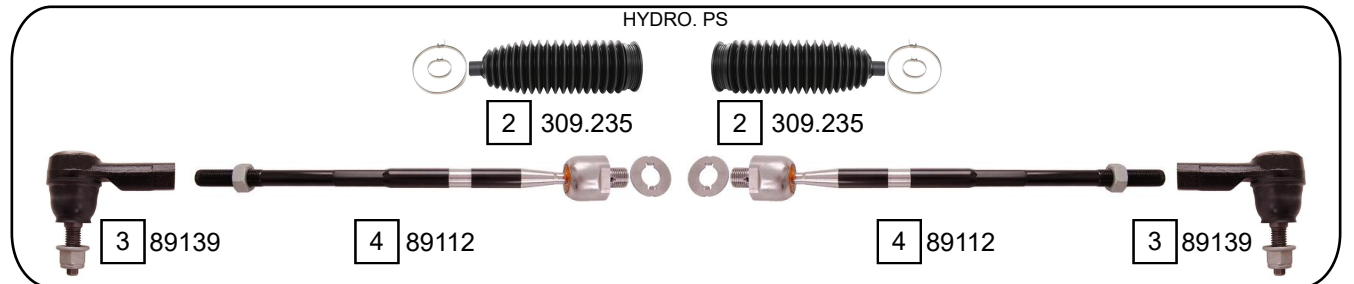

AVEO (T300)

03/2011 ->

Ref.	Sidem Ref.	Description	OE-number	Measures	Ref.	Sidem Ref.	Description	OE-number	Measures
1	89261	stabiliser link	95299172	L:295	8	89278	TCA left wbj	95017035	c:18.2
2	309.235	steering rack gaiter	95218371	D:47 d:14 L:185	9	89279	TCA right wbj	95017036	c:18.2
3	89139	tie rod end	95218373	c:13.5 th:FM14X1.5R	10	89182	ball joint	95907943	c:18.1
4	89112	axial joint	95218372	th:MM16X1.5R L:329	11	889615	silentblock for TCA	Part of	di:12.1 do:40.5
5	309.236	steering rack gaiter	95952928	D:55 d:14 L:206	12	889616	silentblock for TCA	Part of	di:14.1 do:70.2
6	89138	tie rod end	95952936	c:13.5 th:FM14X1.5R	13	889301	mounting axle body	95910101	do:67.4
7	89111	axial joint	95952929	th:MM14X1.5R L:334					