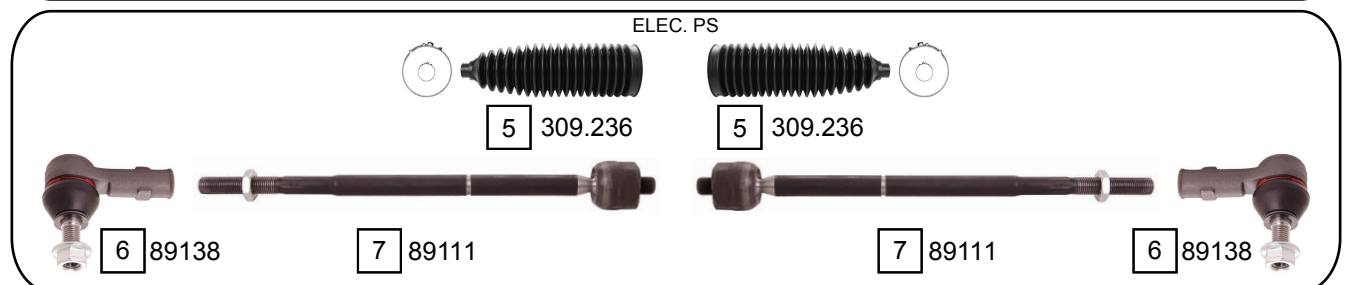

AVEO (T300)

03/2011 ->

Ref.	Sidem Ref.	Description	OE-number	Measures	Ref.	Sidem Ref.	Description	OE-number	Measures
1	89261	stabiliser link	95299172	L:295	8	89278	TCA left wbj	95017035	c:18.2
2	309.235	steering rack gaiter	95218371	D:46.5 d:14 L:185	9	89279	TCA right wbj	95017036	c:18.2
3	89139	tie rod end	95218373	c:13.5 th:FM14X1.5R	10	89182	ball joint	95907943	c:18.1
4	89112	axial joint	95218372	th:MM16X1.5R L:329	11	889615	silentblock for TCA	Part of	di:12.1 do:40.5
5	309.236	steering rack gaiter	95952928	D:54.5 d:13.5 L:206	12	889616	silentblock for TCA	Part of	di:14.1 do:70.2
6	89138	tie rod end	95952936	c:13.5 th:FM14X1.5R	13	889301	mounting axle body	95910101	do:67.4
7	89111	axial joint	95952929	th:MM14X1.5R L:334					