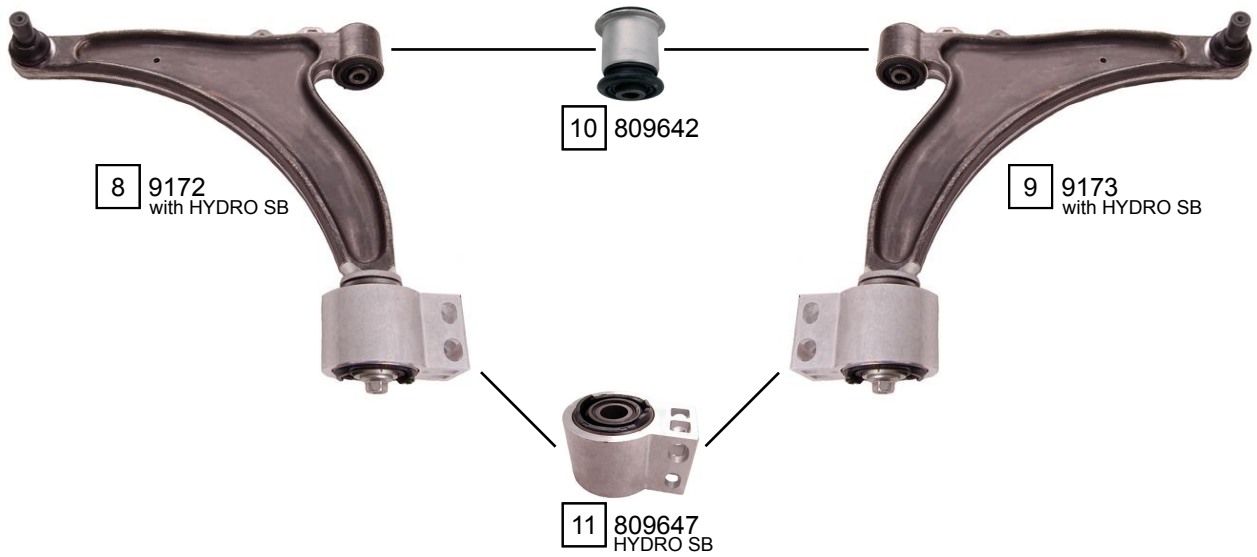

CHEVROLET - DAEWOO

MALIBU

MALIBU (V300)

01/2012 ->

Ref.	Sidem Ref.	Description	OE-number	Measures	Ref.	Sidem Ref.	Description	OE-number	Measures
1	9160	stabiliser link	13219141	L:304	7	9037	tie rod end	13286686	c:13.2 th:FM16x1.5R
2	309.135	steering rack gaiter	13271036	D:52 d:15.5 L:212	8	9172	TCA left wbj	22792990	c:20
3	9110	axial joint	13271996	th:MM18x1.5R L:307.5	9	9173	TCA right wbj	22792991	c:20
4	9040	tie rod end	13272000	c:13.1 th:FM16x1.5R	10	809642	silentblock for TCA	13219090	di:12.4 do:40.4
5	309.137	steering rack gaiter	13354440	D:53.5 d:16 L:194	11	809647	silentblock for TCA	22792989	di:22.3
6	9212	axial joint	13332651	th:MM16X1.5R L:315					