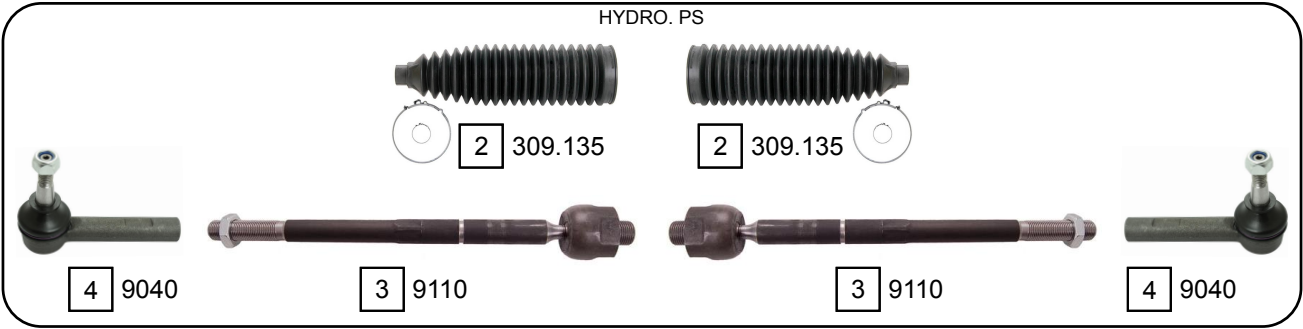

CHEVROLET - DAEWOO

MALIBU

MALIBU (V300)

01/2012 ->

Ref.	Sidem Ref.	Description	OE-number	Measures	Ref.	Sidem Ref.	Description	OE-number	Measures
1	9160	stabiliser link	13219141	L:304	7	9037	tie rod end	13286686	c:13.2 th:FM16x1.5R
2	309.135	steering rack gaiter	13271036	D:52 d:15.5 L:212	8	9172	TCA left wbj	22792990	c:20
3	9110	axial joint	13271996	th:MM18x1.5R L:307.5	9	9173	TCA right wbj	22792991	c:20
4	9040	tie rod end	13272000	c:13.1 th:FM16x1.5R	10	809642	silentblock for TCA	13219090	di:12.4 do:40.4
5	309.137	steering rack gaiter	13354440	D:53.5 d:16 L:194	11	809647	silentblock for TCA	22792989	di:22.3
6	9212	axial joint	13332651	th:MM16X1.5R L:315					