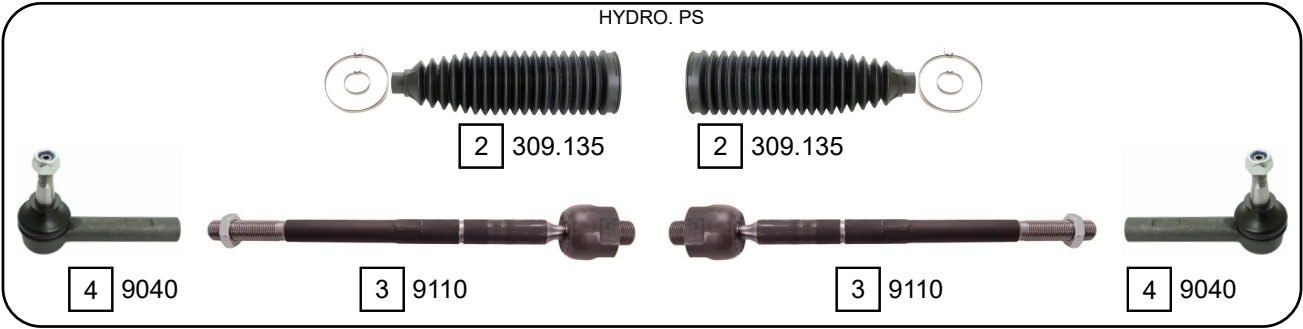

CHEVROLET - DAEWOO

MALIBU

MALIBU (V300)

01/2012 ->

Ref.	Sidem Ref.	Description	OE-number	Measures	Ref.	Sidem Ref.	Description	OE-number	Measures
1	9160	stabiliser link	13219141	L:304	7	9037	tie rod end	13286686	c:13.2 th:FM16x1.5R
2	309.135	steering rack gaiter	13271036	D:52 d:16 L:212	8	9172	TCA left wbj	22792990	c:20
3	9110	axial joint	13271996	th:MM18x1.5R L:307	9	9173	TCA right wbj	22792991	c:20
4	9040	tie rod end	13272000	c:13.1 th:FM16x1.5R	10	809642	silentblock for TCA	13219090	di:12.4 do:40.4
5	309.137	steering rack gaiter	13354440	D:54 d:16 L:194	11	809647	silentblock for TCA	22792989	di:22.3
6	9212	axial joint	13332651	th:MM16X1.5R L:315					