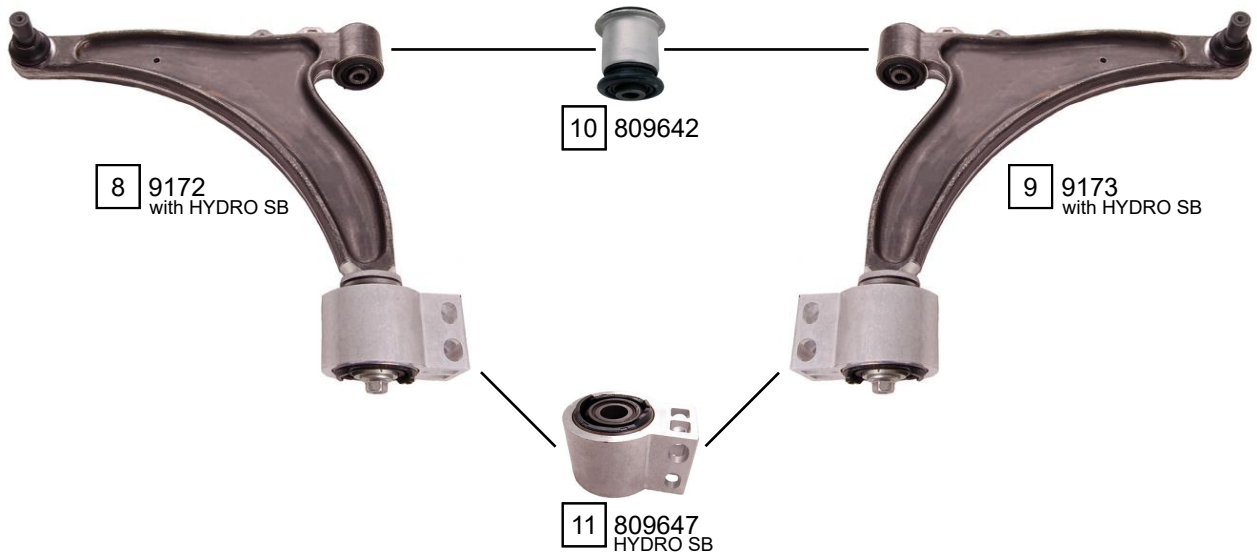

CHEVROLET - DAEWOO

MALIBU

MALIBU (V300)

01/2012 ->

Ref.	Sidem Ref.	Description	OE-number	Measures	Ref.	Sidem Ref.	Description	OE-number	Measures
1	9160	stabiliser link	13219141	L:304	7	9037	tie rod end	13286686	c:13.2 th:FM16x1.5R
2	309.135	steering rack gaiter	13271036	D:52 d:16 L:212	8	9172	TCA left wbj	22792990	c:20
3	9110	axial joint	13271996	th:MM18x1.5R L:307	9	9173	TCA right wbj	22792991	c:20
4	9040	tie rod end	13272000	c:13.1 th:FM16x1.5R	10	809642	silentblock for TCA	13219090	di:12.4 do:40.4
5	309.137	steering rack gaiter	13354440	D:54 d:16 L:194	11	809647	silentblock for TCA	22792989	di:22.3
6	9212	axial joint	13332651	th:MM16X1.5R L:315					