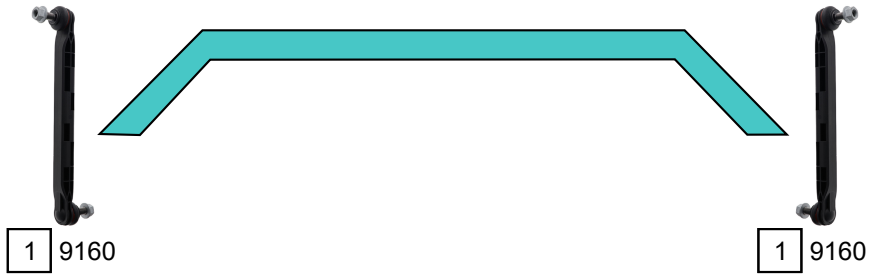

CHEVROLET - DAEWOO

MALIBU

MALIBU (V300)

01/2012 ->

Ref.	Sidem Ref.	Description	OE-number	Measures	Ref.	Sidem Ref.	Description	OE-number	Measures
1	9160	stabiliser link	13219141	L:304	7	9037	tie rod end	13286686	c:13.2 th:FM16x1.5R
2	309.135	steering rack gaiter	13271036	D:52 d:16 L:212	8	9172	TCA left wbj	22792990	c:20
3	9110	axial joint	13271996	th:MM18x1.5R L:307	9	9173	TCA right wbj	22792991	c:20
4	9040	tie rod end	13272000	c:13.1 th:FM16x1.5R	10	809642	silentblock for TCA	13219090	di:12.4 do:40.4
5	309.137	steering rack gaiter	13354440	D:54 d:16 L:194	11	809647	silentblock for TCA	22792989	di:22.3
6	9212	axial joint	13332651	th:MM16X1.5R L:315					