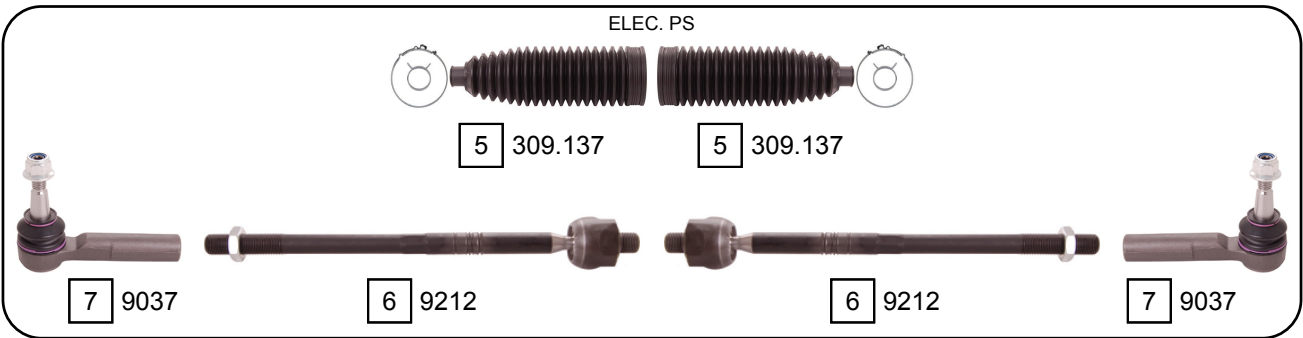

CHEVROLET - DAEWOO

MALIBU

MALIBU (V300)

01/2012 ->

Ref.	Sidem Ref.	Description	OE-number	Measures	Ref.	Sidem Ref.	Description	OE-number	Measures
1	9160	stabiliser link	13219141	L:304	7	9037	tie rod end	13286686	c:13.2 th:FM16x1.5R
2	309.135	steering rack gaiter	13271036	D:52 d:15.5 L:212	8	9172	TCA left wbj	22792990	c:20
3	9110	axial joint	13271996	th:MM18x1.5R L:307.5	9	9173	TCA right wbj	22792991	c:20
4	9040	tie rod end	13272000	c:13.1 th:FM16x1.5R	10	809642	silentblock for TCA	13219090	di:12.4 do:40.4
5	309.137	steering rack gaiter	13354440	D:53.5 d:16 L:194	11	809647	silentblock for TCA	22792989	di:22.3
6	9212	axial joint	13332651	th:MM16X1.5R L:315					