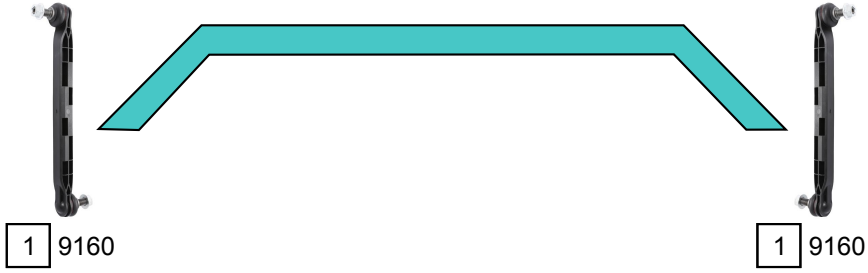

CHEVROLET - DAEWOO

MALIBU

MALIBU (V300)

01/2012 ->

Ref.	Sidem Ref.	Description	OE-number	Measures	Ref.	Sidem Ref.	Description	OE-number	Measures
1	9160	stabiliser link	13219141	L:304	7	9037	tie rod end	13286686	c:13.2 th:FM16x1.5R
2	309.135	steering rack gaiter	13271036	D:52 d:15.5 L:212	8	9172	TCA left wbj	22792990	c:20
3	9110	axial joint	13271996	th:MM18x1.5R L:307.5	9	9173	TCA right wbj	22792991	c:20
4	9040	tie rod end	13272000	c:13.1 th:FM16x1.5R	10	809642	silentblock for TCA	13219090	di:12.4 do:40.4
5	309.137	steering rack gaiter	13354440	D:53.5 d:16 L:194	11	809647	silentblock for TCA	22792989	di:22.3
6	9212	axial joint	13332651	th:MM16X1.5R L:315					