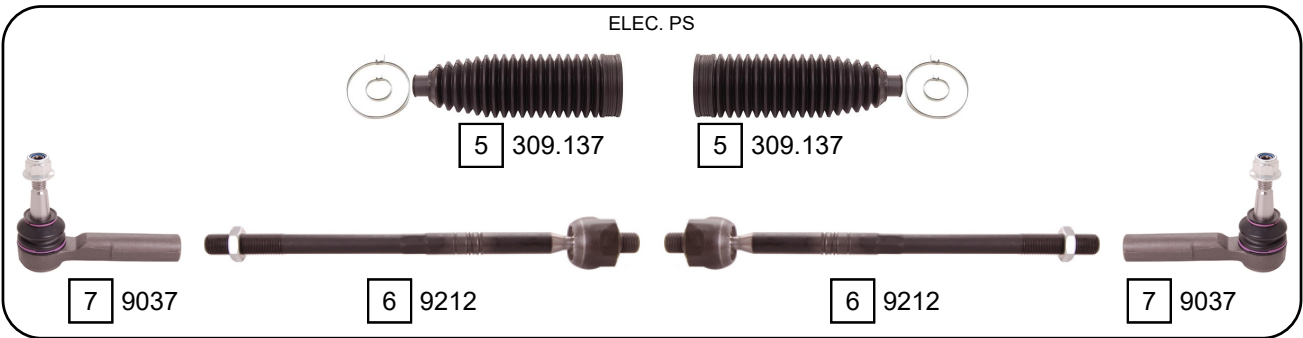

CHEVROLET - DAEWOO

MALIBU

MALIBU (V300)

01/2012 ->

Ref.	Sidem Ref.	Description	OE-number	Measures	Ref.	Sidem Ref.	Description	OE-number	Measures
1	9160	stabiliser link	13219141	L:304	7	9037	tie rod end	13286686	c:13.2 th:FM16x1.5R
2	309.135	steering rack gaiter	13271036	D:52 d:16 L:212	8	9172	TCA left wbj	22792990	c:20
3	9110	axial joint	13271996	th:MM18x1.5R L:307	9	9173	TCA right wbj	22792991	c:20
4	9040	tie rod end	13272000	c:13.1 th:FM16x1.5R	10	809642	silentblock for TCA	13219090	di:12.4 do:40.4
5	309.137	steering rack gaiter	13354440	D:54 d:16 L:194	11	809647	silentblock for TCA	22792989	di:22.3
6	9212	axial joint	13332651	th:MM16X1.5R L:315					