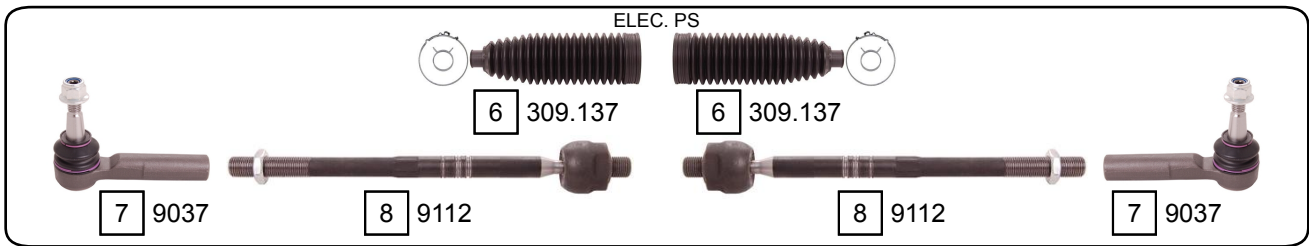

CHEVROLET - DAEWOO

CRUZE

CRUZE (J300)
CRUZE HATCHBACK (J305)
CRUZE STATIONWAGON (J308)

05/2009 ->
06/2011 ->
08/2012 ->

Ref.	Sidem Ref.	Description	OE-number	Measures	Ref.	Sidem Ref.	Description	OE-number	Measures
1	9160	stabiliser link	13219141	L:304	8	9112	axial joint	13286687	th:MM16x1.5R L:291
2	809402	strut mount	13505131	di:14.3 do:113 L:48.5	9	9078	TCA left wbj	13272605	c:20
3	302.038	steering rack gaiter	13278357	D:50 d:15 L:186	10	9079	TCA right wbj	13272606	c:20
4	9038	tie rod end	13278359	c:13.2 th:FM16x1.5R	11	809642	silentblock for TCA	13219090	di:12.4 do:40.4
5	9114	axial joint	13278358	th:MM16x1.5R L:293	12	809646	silentblock for TCA	13230774	di:22.3 do:65.6
6	309.137	steering rack gaiter	13354440	D:53.5 d:16 L:194	13	809500	strut mount	13252362	di:10.2 L:48
7	9037	tie rod end	13286686	c:13.2 th:FM16x1.5R	14	889300	mounting axle body	13354691	di:12.1 do:68.6