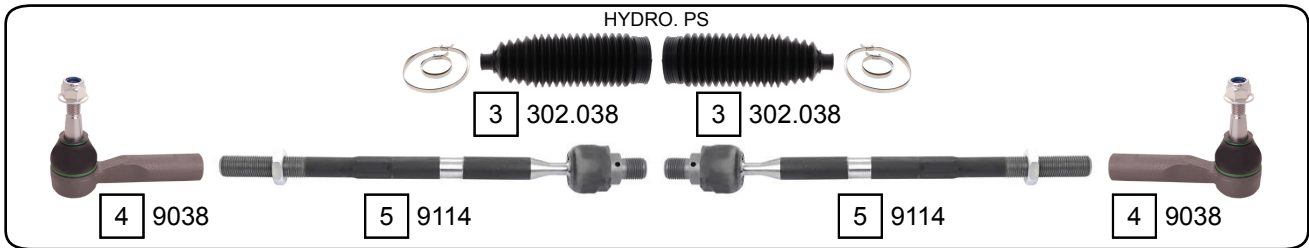

CHEVROLET - DAEWOO

CRUZE

CRUZE (J300)
CRUZE HATCHBACK (J305)
CRUZE STATIONWAGON (J308)

05/2009 ->
06/2011 ->
08/2012 ->

Ref.	Sidem Ref.	Description	OE-number	Measures	Ref.	Sidem Ref.	Description	OE-number	Measures
1	9160	stabiliser link	13219141	L:304	8	9112	axial joint	13286687	th:MM16x1.5R L:291
2	809402	strut mount	13505131	di:14.3 do:113 L:48.5	9	9078	TCA left wbj	13272605	c:20
3	302.038	steering rack gaiter	13278357	D:50 d:15 L:186	10	9079	TCA right wbj	13272606	c:20
4	9038	tie rod end	13278359	c:13.2 th:FM16x1.5R	11	809642	silentblock for TCA	13219090	di:12.4 do:40.4
5	9114	axial joint	13278358	th:MM16x1.5R L:293	12	809646	silentblock for TCA	13230774	di:22.3 do:65.6
6	309.137	steering rack gaiter	13354440	D:53.5 d:16 L:194	13	809500	strut mount	13252362	di:10.2 L:48
7	9037	tie rod end	13286686	c:13.2 th:FM16x1.5R	14	889300	mounting axle body	13354691	di:12.1 do:68.6