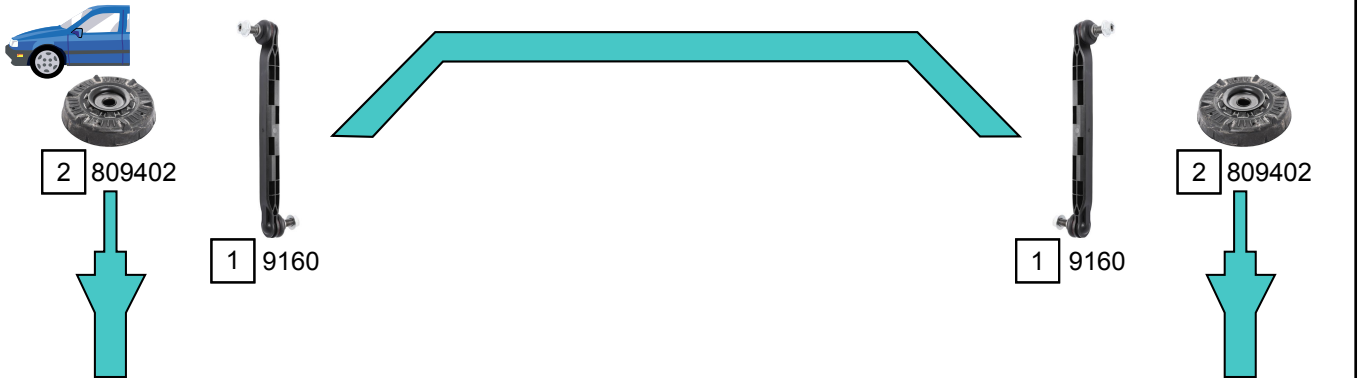

CHEVROLET - DAEWOO

CRUZE

CRUZE (J300)
CRUZE HATCHBACK (J305)
CRUZE STATIONWAGON (J308)

05/2009 ->
06/2011 ->
08/2012 ->

Ref.	Sidem Ref.	Description	OE-number	Measures	Ref.	Sidem Ref.	Description	OE-number	Measures
1	9160	stabiliser link	13219141	L:304	8	9112	axial joint	13286687	th:MM16x1.5R L:291
2	809402	strut mount	13505131	di:14.3 do:113 L:48.5	9	9078	TCA left wbj	13272605	c:20
3	302.038	steering rack gaiter	13278357	D:50 d:15 L:186	10	9079	TCA right wbj	13272606	c:20
4	9038	tie rod end	13278359	c:13.2 th:FM16x1.5R	11	809642	silentblock for TCA	13219090	di:12.4 do:40.4
5	9114	axial joint	13278358	th:MM16x1.5R L:293	12	809646	silentblock for TCA	13230774	di:22.3 do:65.6
6	309.137	steering rack gaiter	13354440	D:53.5 d:16 L:194	13	809500	strut mount	13252362	di:10.2 L:48
7	9037	tie rod end	13286686	c:13.2 th:FM16x1.5R	14	889300	mounting axle body	13354691	di:12.1 do:68.6