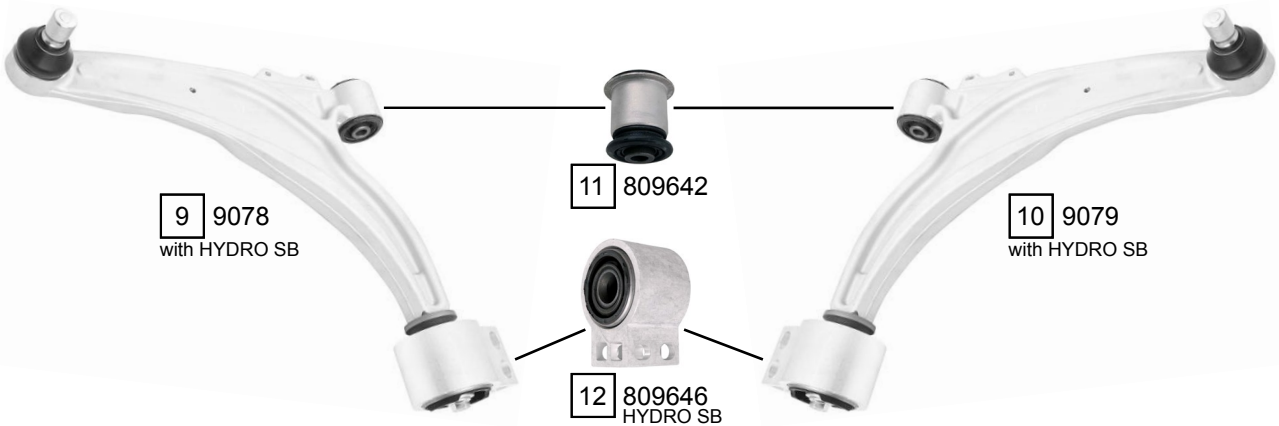

CHEVROLET - DAEWOO

CRUZE

CRUZE (J300)
CRUZE HATCHBACK (J305)
CRUZE STATIONWAGON (J308)

05/2009 ->
06/2011 ->
08/2012 ->

Ref.	Sidem Ref.	Description	OE-number	Measures	Ref.	Sidem Ref.	Description	OE-number	Measures
1	9160	stabiliser link	13219141	L:304	8	9112	axial joint	13286687	th:MM16x1.5R L:291
2	809402	strut mount	13505131	di:14.3 do:113 L:48.5	9	9078	TCA left wbj	13272605	c:20
3	302.038	steering rack gaiter	13278357	D:50 d:15 L:186	10	9079	TCA right wbj	13272606	c:20
4	9038	tie rod end	13278359	c:13.2 th:FM16x1.5R	11	809642	silentblock for TCA	13219090	di:12.4 do:40.4
5	9114	axial joint	13278358	th:MM16x1.5R L:293	12	809646	silentblock for TCA	13230774	di:22.3 do:65.6
6	309.137	steering rack gaiter	13354440	D:53.5 d:16 L:194	13	809500	strut mount	13252362	di:10.2 L:48
7	9037	tie rod end	13286686	c:13.2 th:FM16x1.5R	14	889300	mounting axle body	13354691	di:12.1 do:68.6