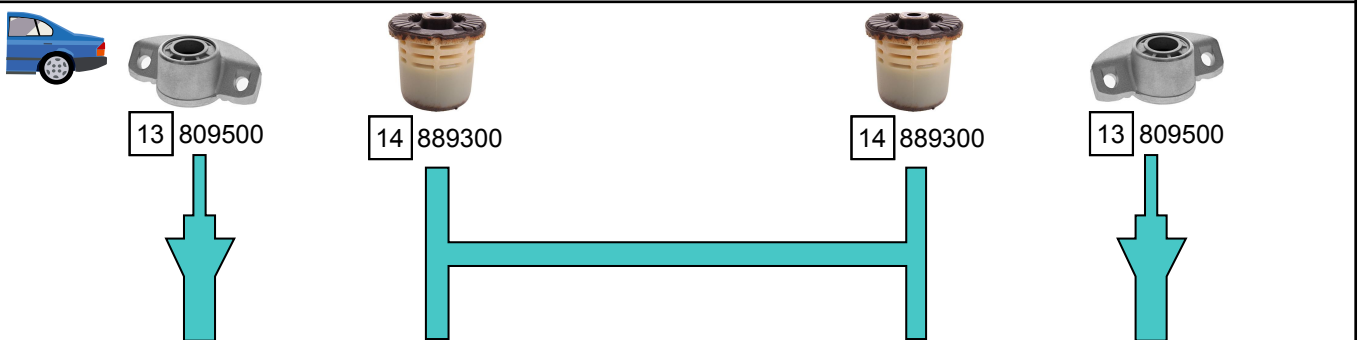

CHEVROLET - DAEWOO

CRUZE

CRUZE (J300)
CRUZE HATCHBACK (J305)
CRUZE STATIONWAGON (J308)

05/2009 ->
06/2011 ->
08/2012 ->

Ref.	Sidem Ref.	Description	OE-number	Measures	Ref.	Sidem Ref.	Description	OE-number	Measures
1	9160	stabiliser link	13219141	L:304	8	9112	axial joint	13286687	th:MM16x1.5R L:291
2	809402	strut mount	13505131	di:14.3 do:113 L:48.5	9	9078	TCA left wbj	13272605	c:20
3	302.038	steering rack gaiter	13278357	D:50 d:15 L:186	10	9079	TCA right wbj	13272606	c:20
4	9038	tie rod end	13278359	c:13.2 th:FM16x1.5R	11	809642	silentblock for TCA	13219090	di:12.4 do:40.4
5	9114	axial joint	13278358	th:MM16x1.5R L:293	12	809646	silentblock for TCA	13230774	di:22.3 do:65.6
6	309.137	steering rack gaiter	13354440	D:53.5 d:16 L:194	13	809500	strut mount	13252362	di:10.2 L:48
7	9037	tie rod end	13286686	c:13.2 th:FM16x1.5R	14	889300	mounting axle body	13354691	di:12.1 do:68.6