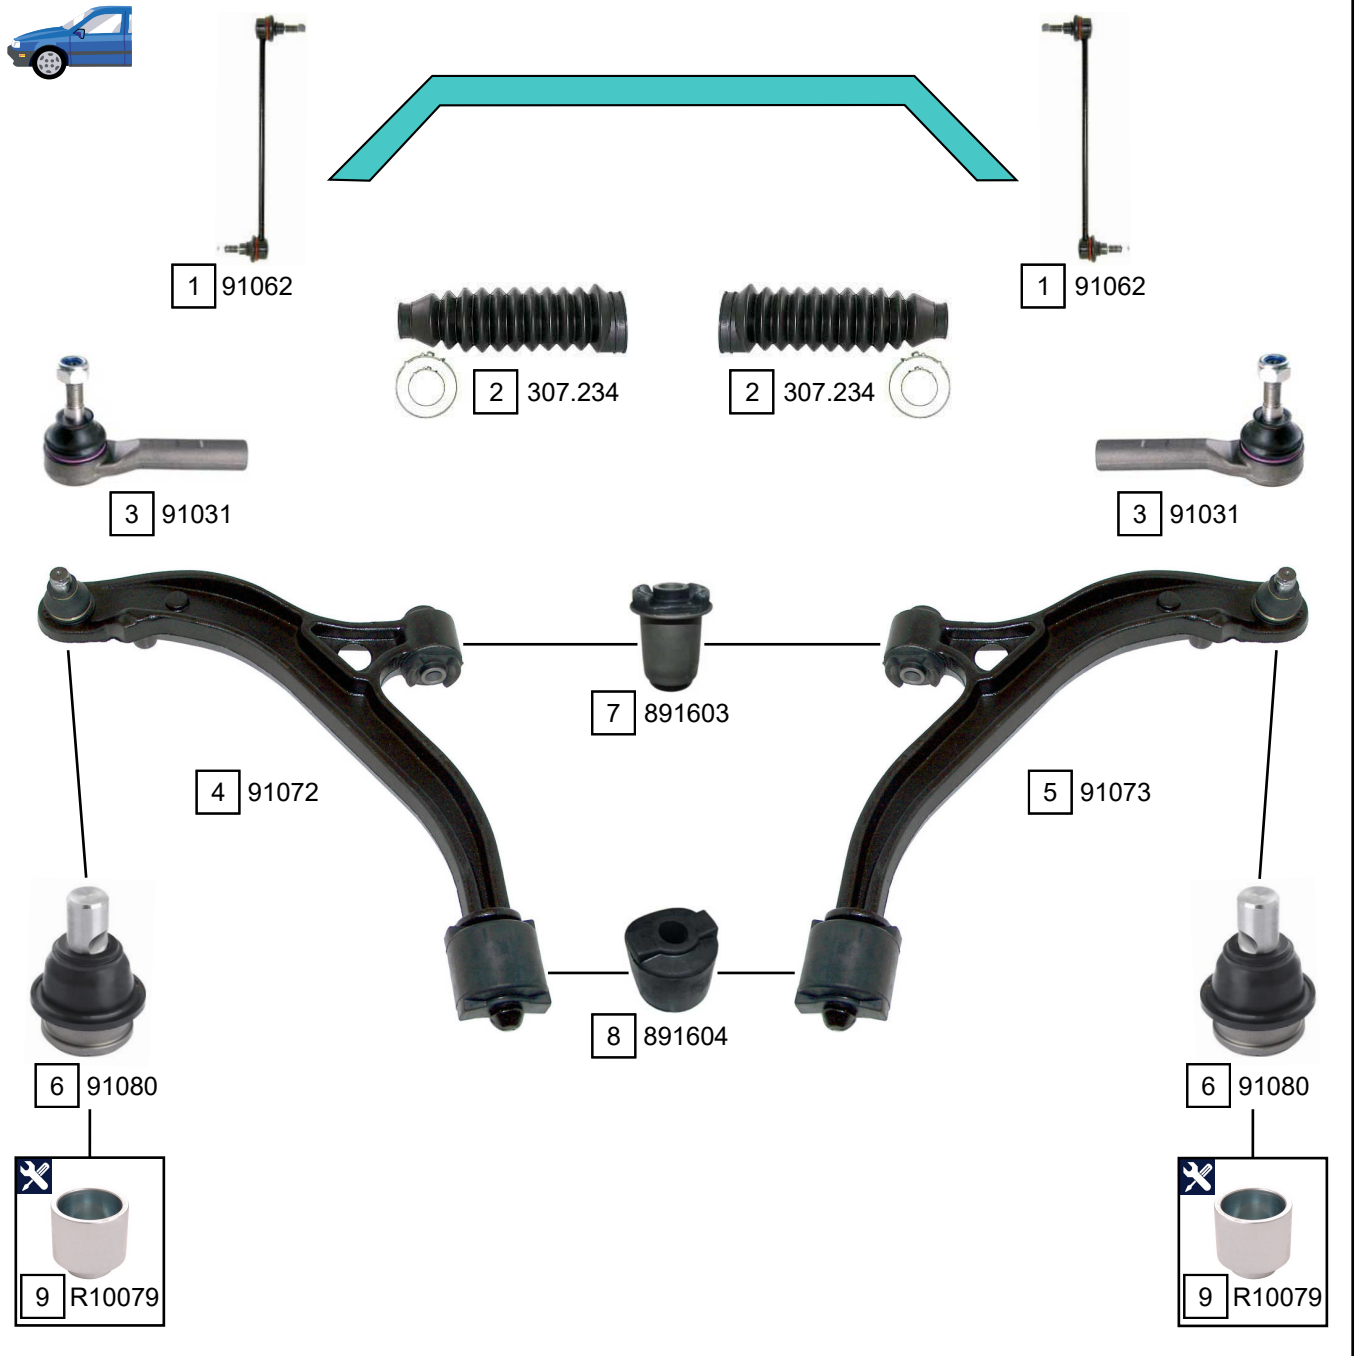

VOYAGER III (GS)

01/1995 - 03/2001

Ref.	Sidem Ref.	Description	OE-number	Measures	Ref.	Sidem Ref.	Description	OE-number	Measures
1	91062	stabiliser link	4743 669AB	L:310	6	91080	ball joint	4443 405	c:18
2	307.234	steering rack gaiter	1H0 422 831 B	D:41 d:10 L:210	7	891603	silentblock for TCA	Part of	di:14.2 do:39.2
3	91031	tie rod end	4797 706	c:12.5 th:FM14X1.5R	8	891604	silentblock for TCA	Part of	di:18.2 do:18.2
4	91072	TCA left wbj	4694 761AC	c:18	9	R10079	mounting tool ring ø46 ø38	SEE PAGE III	di:38 do:46
5	91073	TCA right wbj	4694 760AC	c:18	10	91067	stabiliser link rear axle	5272 190	L:119