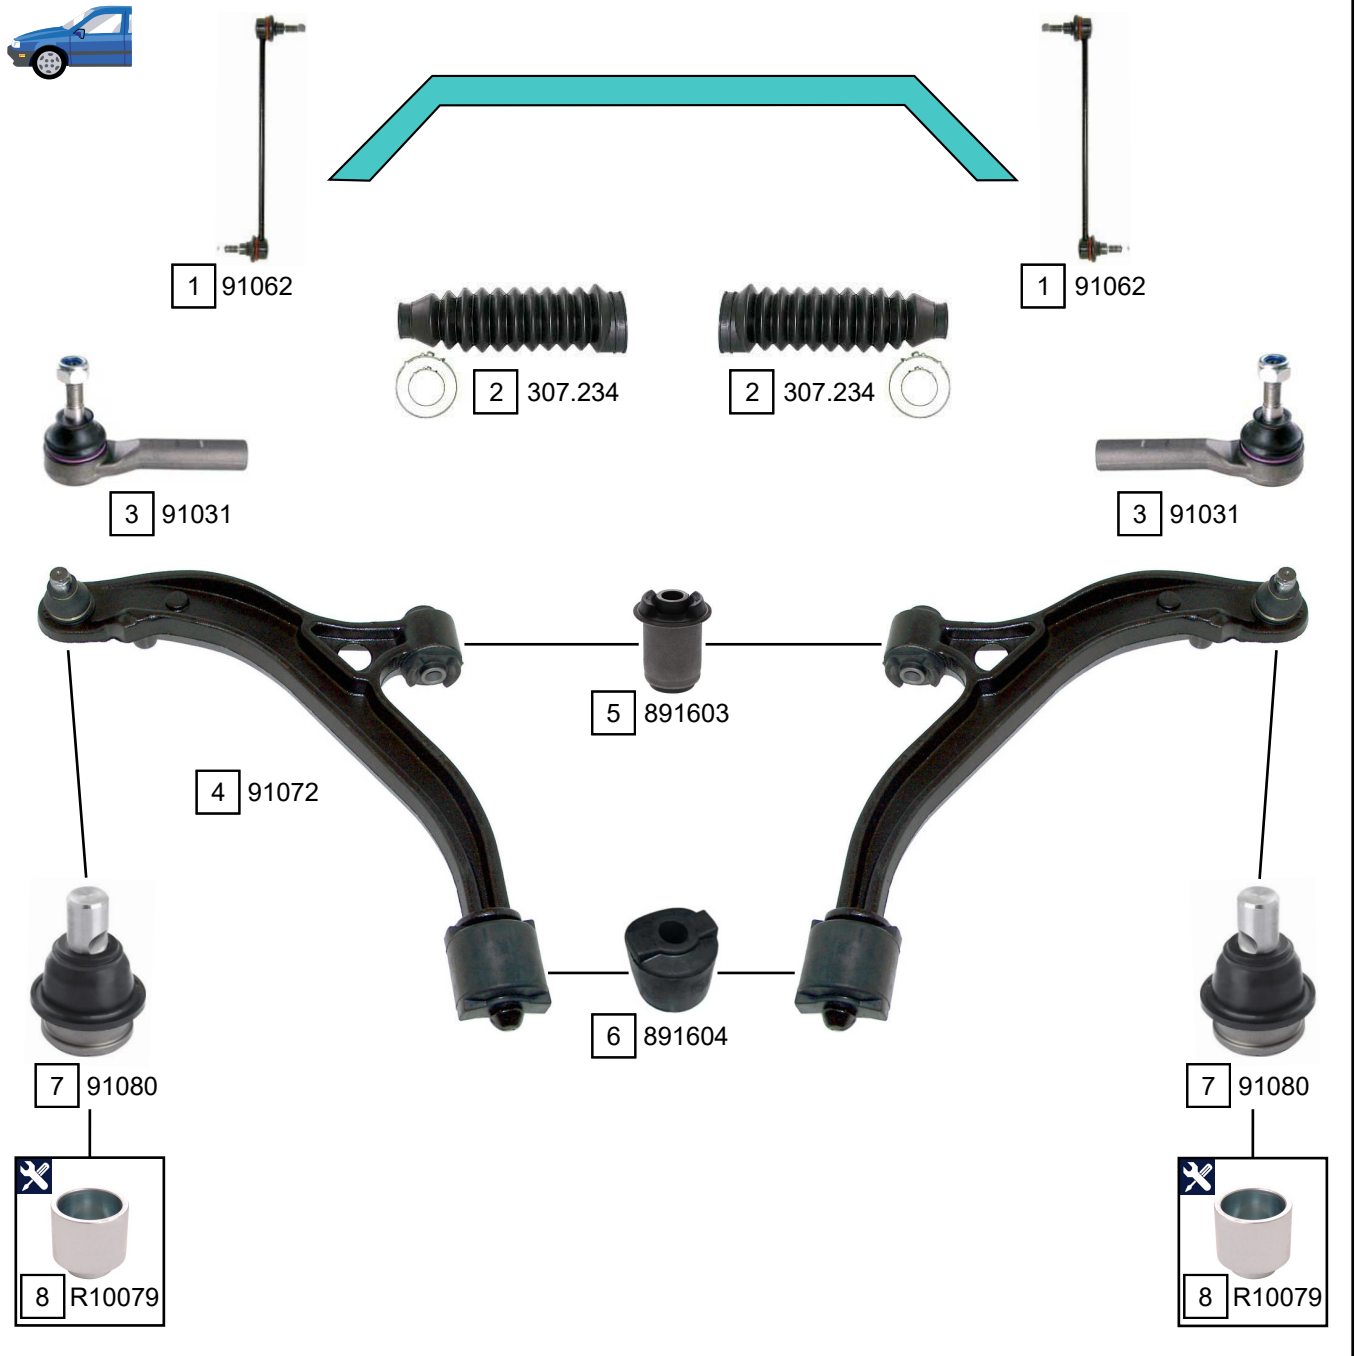

VOYAGER III (GS)

01/1995 - 03/2001

Ref.	Sidem Ref.	Description	OE-number	Measures	Ref.	Sidem Ref.	Description	OE-number	Measures
1	91062	stabiliser link	4743 669AB	L:310	6	891604	silentblock for TCA	Part of	di:18.2 do:18.2
2	307.234	steering rack gaiter	1H0 422 831 B	D:41 d:10 L:210	7	91080	ball joint	4443 405	c:18
3	91031	tie rod end	4797 706	c:12.5 th:FM14X1.5R	8	R10079	mounting tool ring ø46 ø38	SEE PAGE III	di:38 do:46
4	91072	TCA left wbj	4694 761AC	c:18	9	91067	stabiliser link rear axle	5272 190	L:119
5	891603	silentblock for TCA	Part of	di:14.2 do:39.2					