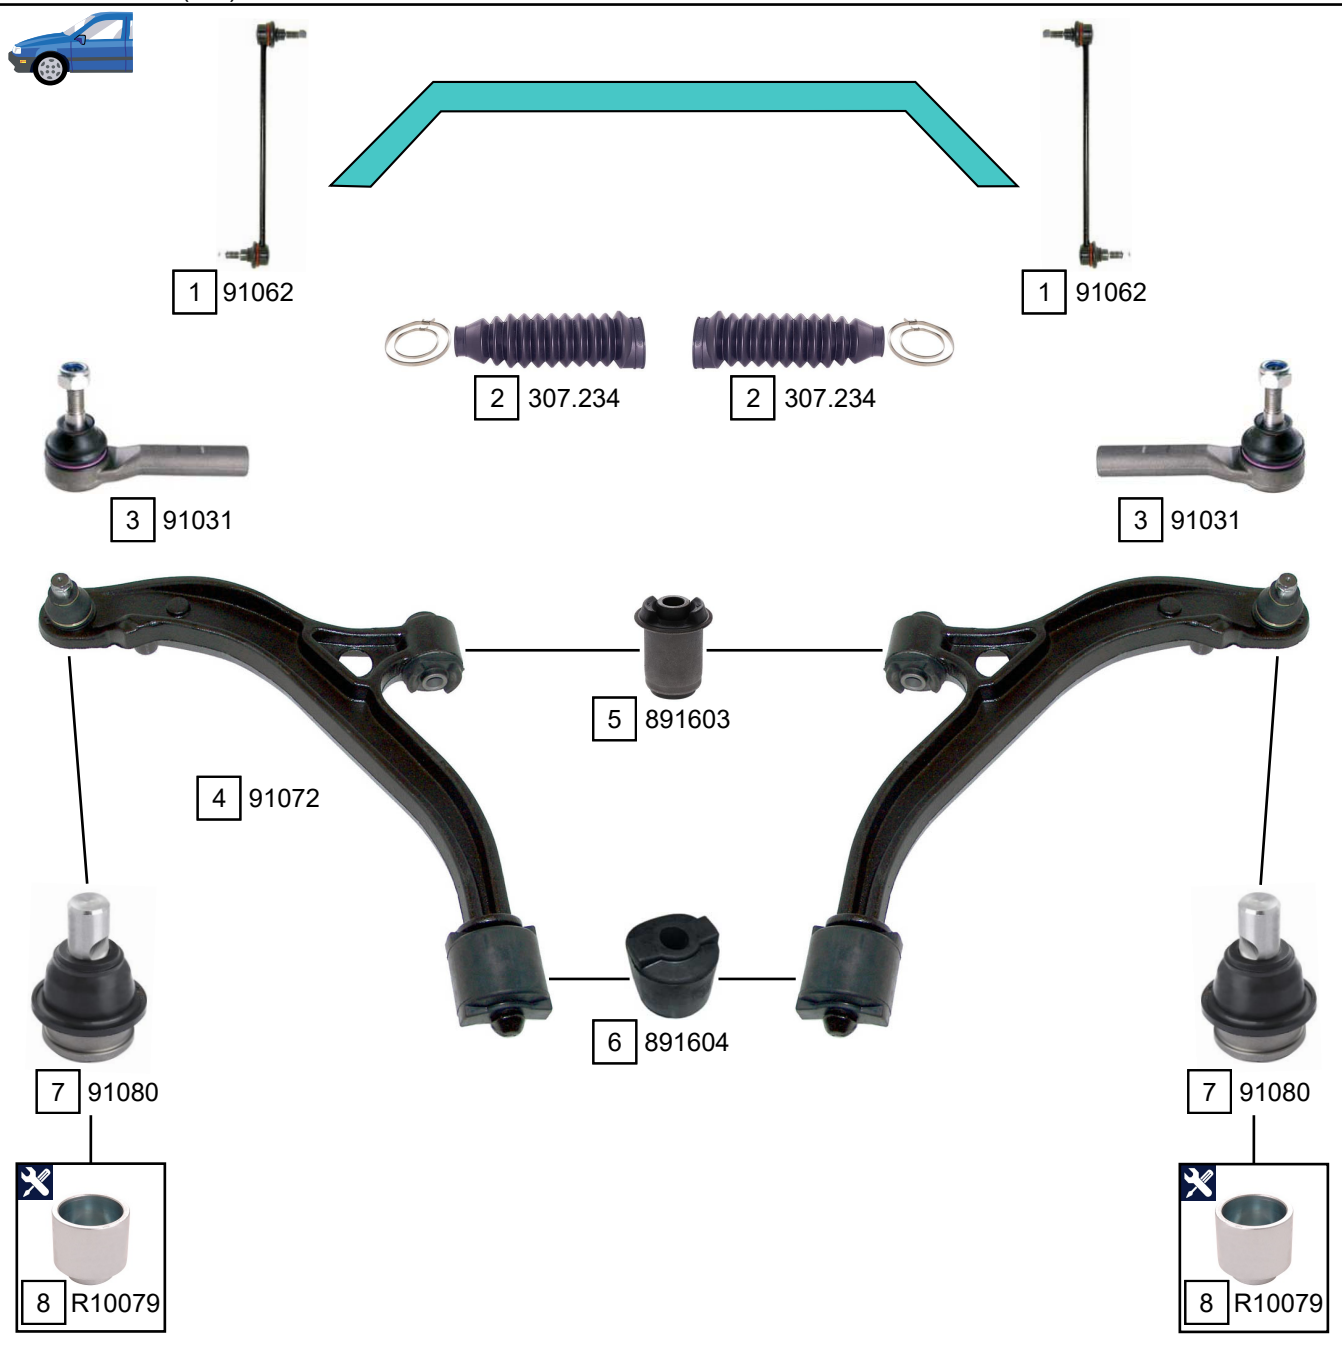

VOYAGER III (GS)

01/1995 - 03/2001

Ref.	Sidem Ref.	Description	OE-number	Measures	Ref.	Sidem Ref.	Description	OE-number	Measures
1	91062	stabiliser link	4743 669AB	L:310	6	891604	silentblock for TCA	Part of	di:18.2 do:18.2
2	307.234	steering rack gaiter	1H0 422 831 B	D:41 d:10 L:210	7	91080	ball joint	4443 405	c:18
3	91031	tie rod end	4797 706	c:12.5 th:FM14X1.5R	8	R10079	mounting tool ring ø46 ø38	TOOL	di:38 do:46
4	91072	TCA left wbj	4694 761AC	c:18	9	91067	stabiliser link rear axle	5272 190	L:119
5	891603	silentblock for TCA	Part of	di:14.2 do:39.2					