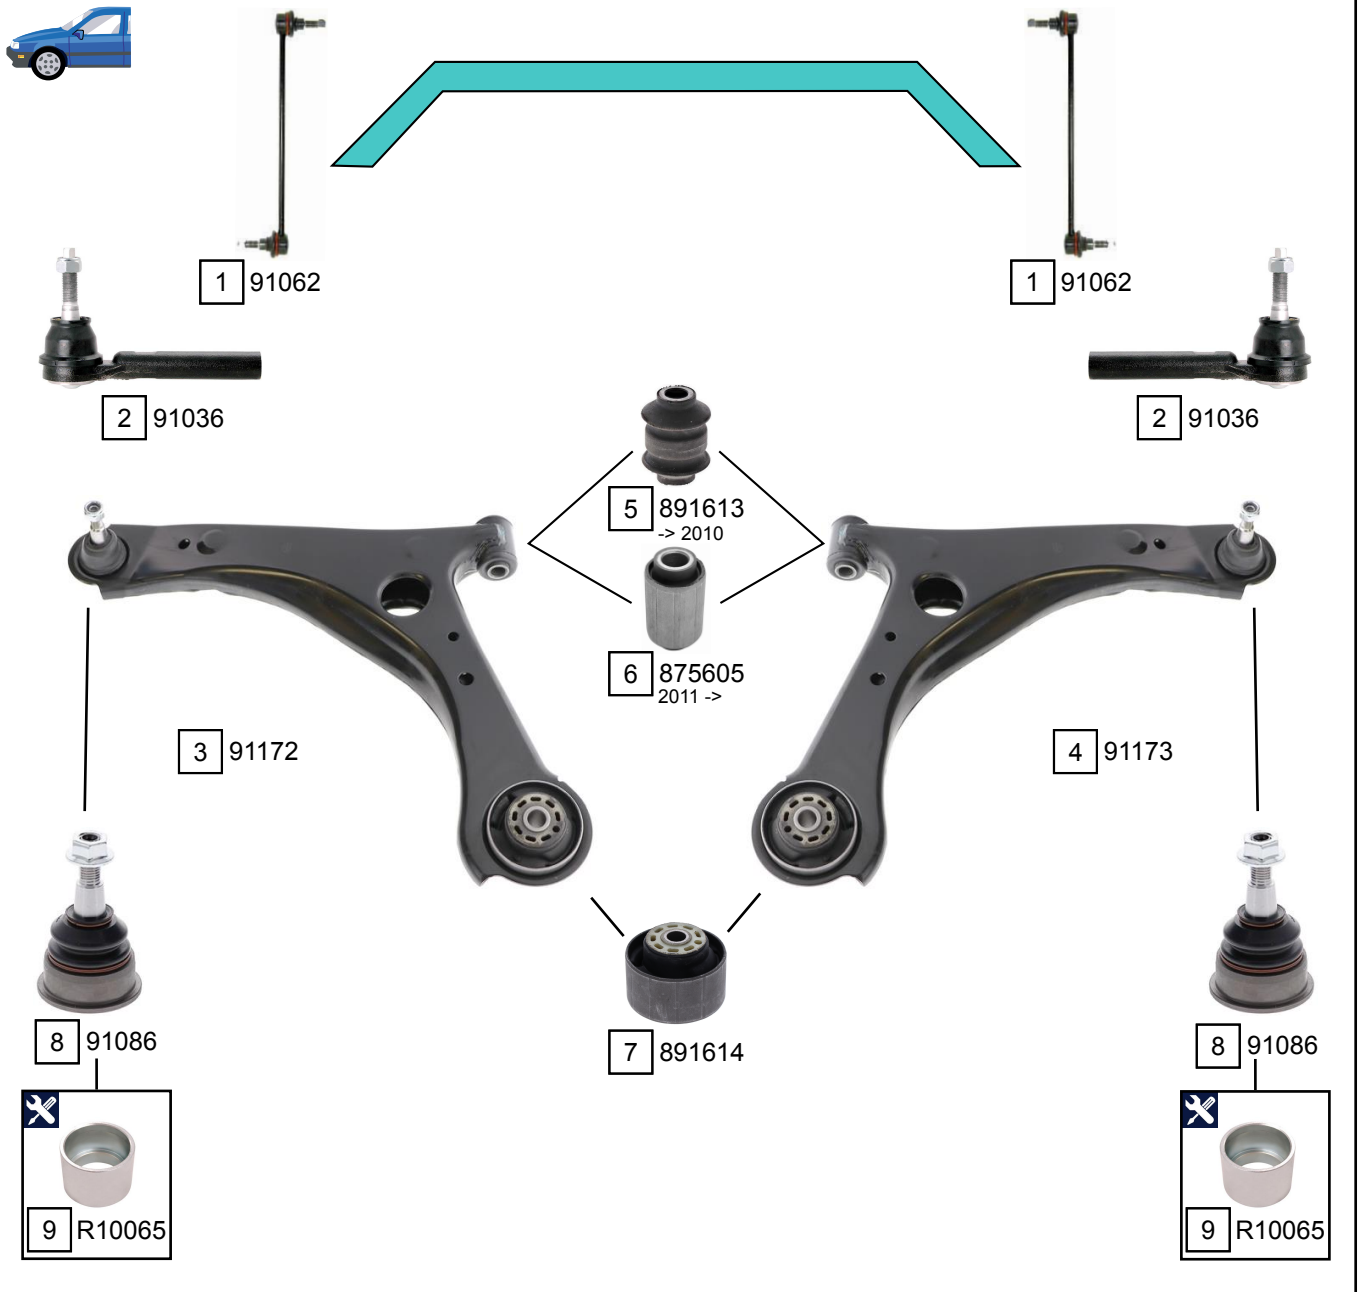

GRAND VOYAGER V (RT)

10/2007 - 12/2015

Ref.	Sidem Ref.	Description	OE-number	Measures	Ref.	Sidem Ref.	Description	OE-number	Measures
1	91062	stabiliser link	4743 669AB	L:310	6	875605	silentblock for TCA	05168 160AB	di:14.4 do:34.5
2	91036	tie rod end	68033 171AB	c:12.6 th:FM14x1.5R	7	891614	silentblock for TCA	Part of	di:14.3 do:77.2
3	91172	TCA left wbj	4766 911AL	c:14.8	8	91086	ball joint	Part of	c:14.8 do:50.4
4	91173	TCA right wbj	4766 910AL	c:14.8	9	R10065	mounting tool ring ø60 ø52	SEE PAGE III	di:52 do:60
5	891613	silentblock for TCA	5273 731AB	di:14.4 do:40					