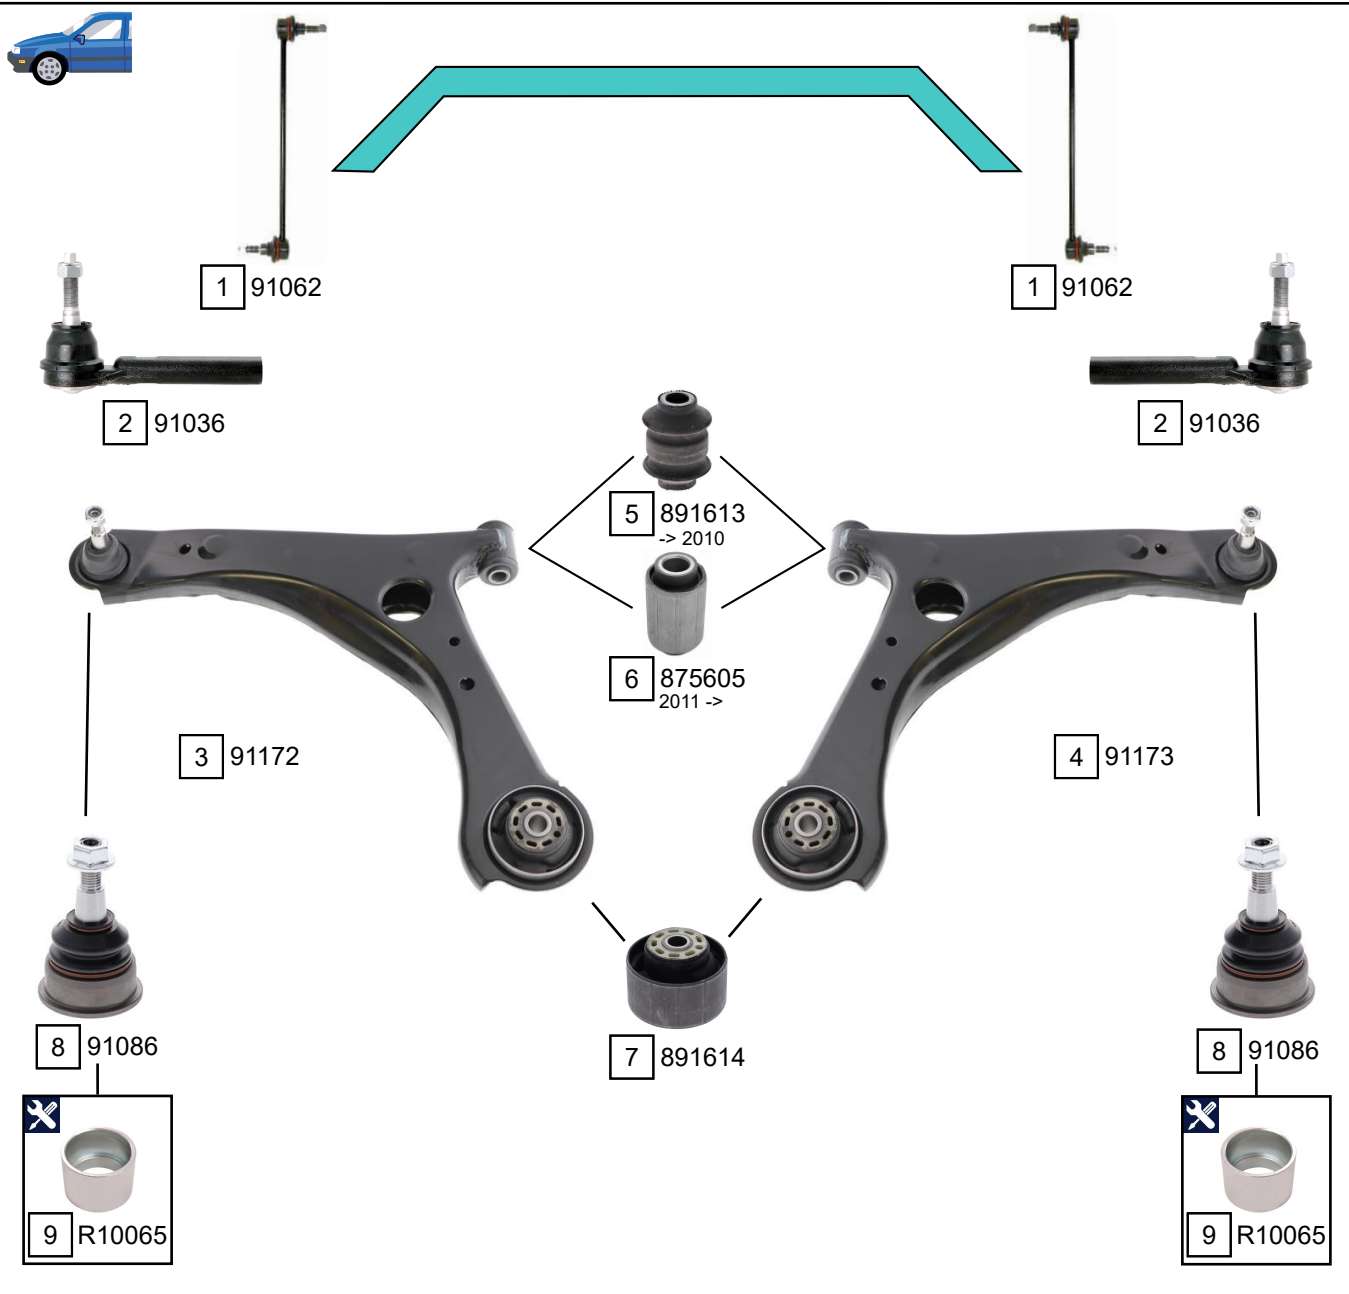

GRAND VOYAGER V (RT)

10/2007 - 12/2015

Ref.	Sidem Ref.	Description	OE-number	Measures	Ref.	Sidem Ref.	Description	OE-number	Measures
1	91062	stabiliser link	4743 669AB	L:310	6	875605	silentblock for TCA	05168 160AB	di:14.4 do:34.5
2	91036	tie rod end	68033 171AB	c:12.6 th:FM14x1.5R	7	891614	silentblock for TCA	Part of	di:14.3 do:77.2
3	91172	TCA left wbj	4766 911AL	c:14.8	8	91086	ball joint	Part of	c:14.8 do:50.4
4	91173	TCA right wbj	4766 910AL	c:14.8	9	R10065	mounting tool ring ø60 ø52	TOOL	di:52 do:60
5	891613	silentblock for TCA	5273 731AB	di:14.4 do:40					