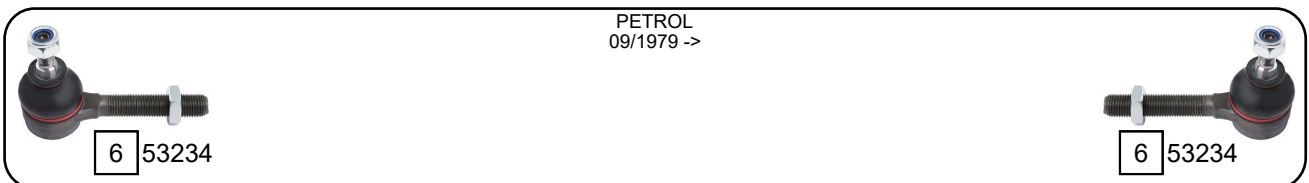

VISA

09/1978 - 03/1991

Ref.	Sidem Ref.	Description	OE-number	Measures	Ref.	Sidem Ref.	Description	OE-number	Measures
1	53238	stabiliser link	5087 32	L:332	5	306.033	steering rack gaiter	4066 20	D:40 d:10 L:175
2	853425	strut mount	5037 33	di:61.5 do:99.5 L:35.3	6	53234	tie rod end	3817 50	c:12 th:MM14X1.5R
3	853420	bearing	5035 27	di:65 do:99.5 L:20	7	53430 A	axial joint	96 136 394	th:MM12X1R L:317
4	853426 KIT	strut mount kit	5037 33 S1	di:61.5 do:99.5 L:35.3					