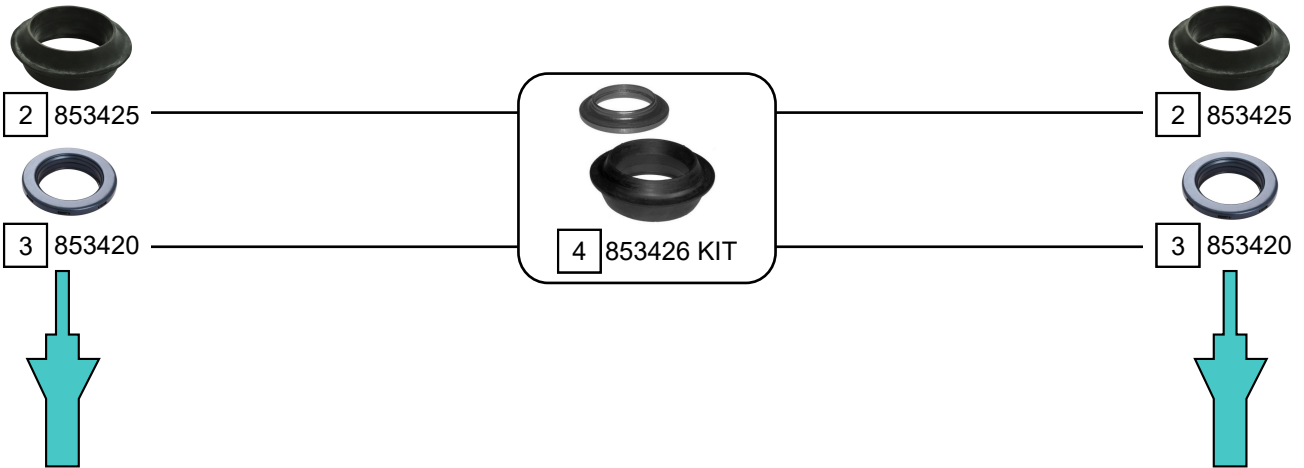

VISA

09/1978 - 03/1991

Ref.	Sidem Ref.	Description	OE-number	Measures	Ref.	Sidem Ref.	Description	OE-number	Measures
1	53238	stabiliser link	5087 32	L:332	5	306.033	steering rack gaiter	4066 20	D:40 d:10 L:175
2	853425	strut mount	5037 33	di:61.5 do:99.5 L:35.3	6	53234	tie rod end	3817 50	c:12 th:MM14X1.5R
3	853420	bearing	5035 27	di:65 do:99.5 L:20	7	53430 A	axial joint	96 136 394	th:MM12X1R L:317
4	853426 KIT	strut mount kit	5037 33 S1	di:61.5 do:99.5 L:35.3					