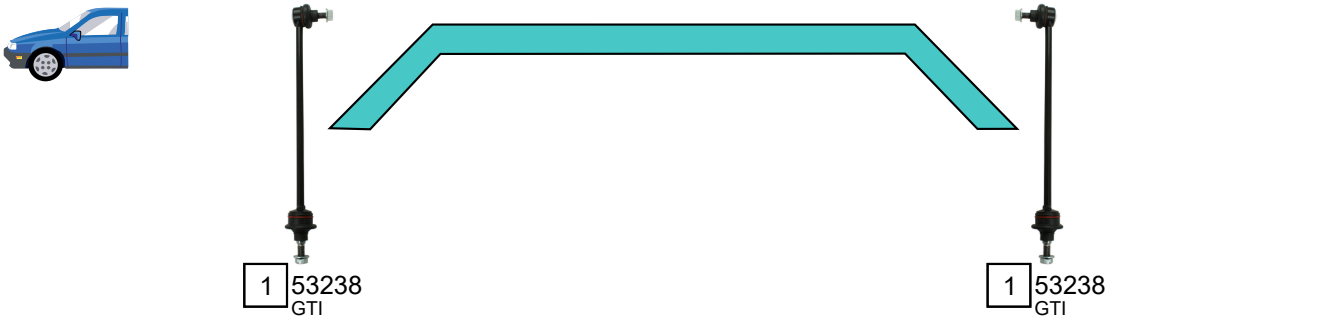

VISA

09/1978 - 03/1991

Ref.	Sidem Ref.	Description	OE-number	Measures	Ref.	Sidem Ref.	Description	OE-number	Measures
1	53238	stabiliser link	5087 32	L:332	5	306.033	steering rack gaiter	4066 20	D:40 d:10 L:175
2	853425	strut mount	5037 33	di:61.5 do:99.5 L:35.3	6	53234	tie rod end	3817 50	c:12 th:MM14X1.5R
3	853420	bearing	5035 27	di:65 do:99.5 L:20	7	53430 A	axial joint	96 136 394	th:MM12X1R L:317
4	853426 KIT	strut mount kit	5037 33 S1	di:61.5 do:99.5 L:35.3					