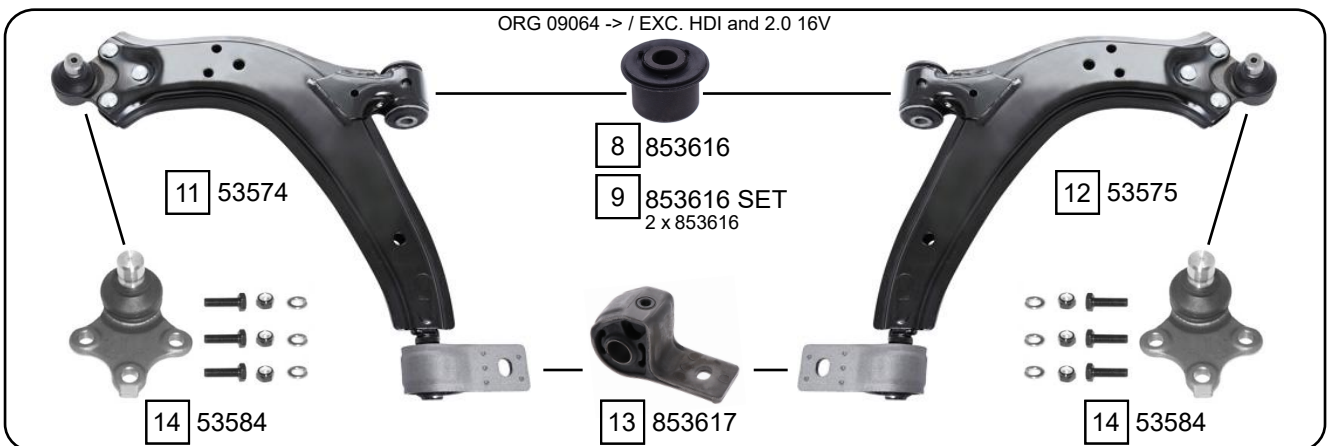

XSARA PICASSO

12/1999 - 06/2012

Ref.	Sidem Ref.	Description	OE-number	Measures	Ref.	Sidem Ref.	Description	OE-number	Measures
1	7761	stabiliser link	5087 46	L:300	9	853616 SET	silentblock kit	Part of	
2	306.040	steering rack gaiter	4066 43	D:42 d:11 L:155	10	853629	silentblock for TCA	3523 83	di:19 do:19.2
3	306.332	steering rack gaiter	4066 62	D:42 d:42 L:115	11	53574	TCA left wbj	3520 A1	c:18
4	53234	tie rod end	3817 50	c:12 th:MM14X1.5R	12	53575	TCA right wbj	3521 71	c:18
5	7737	axial joint	3812 C6	th:MM12X1R L:342	13	853617	silentblock for TCA	3523 75	di:18.9 do:18.9
6	53576	TCA left wbj	3520 V3	c:18	14	53584	ball joint	3640 51	c:18
7	53577	TCA right wbj	3521 R4	c:18	15	853401	strut mount	5038 78	di:14.2 do:87.5 L:49
8	853616	silentblock for TCA	Part of	di:12.2 do:33	16	807803	stabiliser mounting	5094 65	di:21