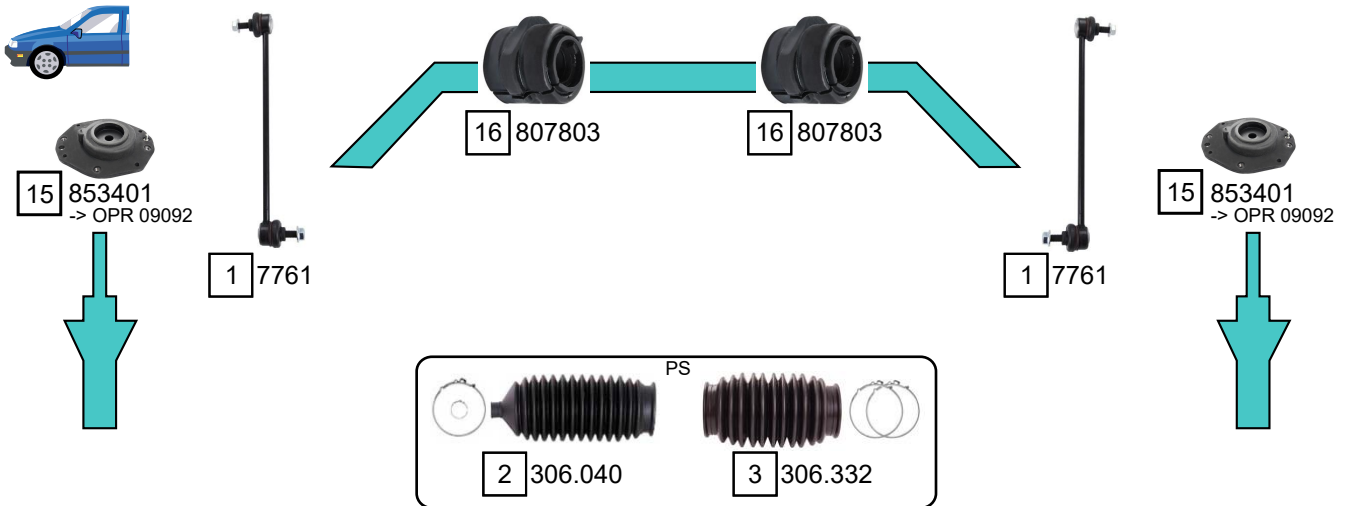

XSARA PICASSO

12/1999 - 06/2012

Ref.	Sidem Ref.	Description	OE-number	Measures	Ref.	Sidem Ref.	Description	OE-number	Measures
1	7761	stabiliser link	5087 46	L:300	9	853616 SET	silentblock kit	Part of	
2	306.040	steering rack gaiter	4066 43	D:42 d:11 L:155	10	853629	silentblock for TCA	3523 83	di:19 do:19.2
3	306.332	steering rack gaiter	4066 62	D:42 d:42 L:115	11	53574	TCA left wbj	3520 A1	c:18
4	53234	tie rod end	3817 50	c:12 th:MM14X1.5R	12	53575	TCA right wbj	3521 71	c:18
5	7737	axial joint	3812 C6	th:MM12X1R L:342	13	853617	silentblock for TCA	3523 75	di:18.9 do:18.9
6	53576	TCA left wbj	3520 V3	c:18	14	53584	ball joint	3640 51	c:18
7	53577	TCA right wbj	3521 R4	c:18	15	853401	strut mount	5038 78	di:14.2 do:87.5 L:49
8	853616	silentblock for TCA	Part of	di:12.2 do:33	16	807803	stabiliser mounting	5094 65	di:21