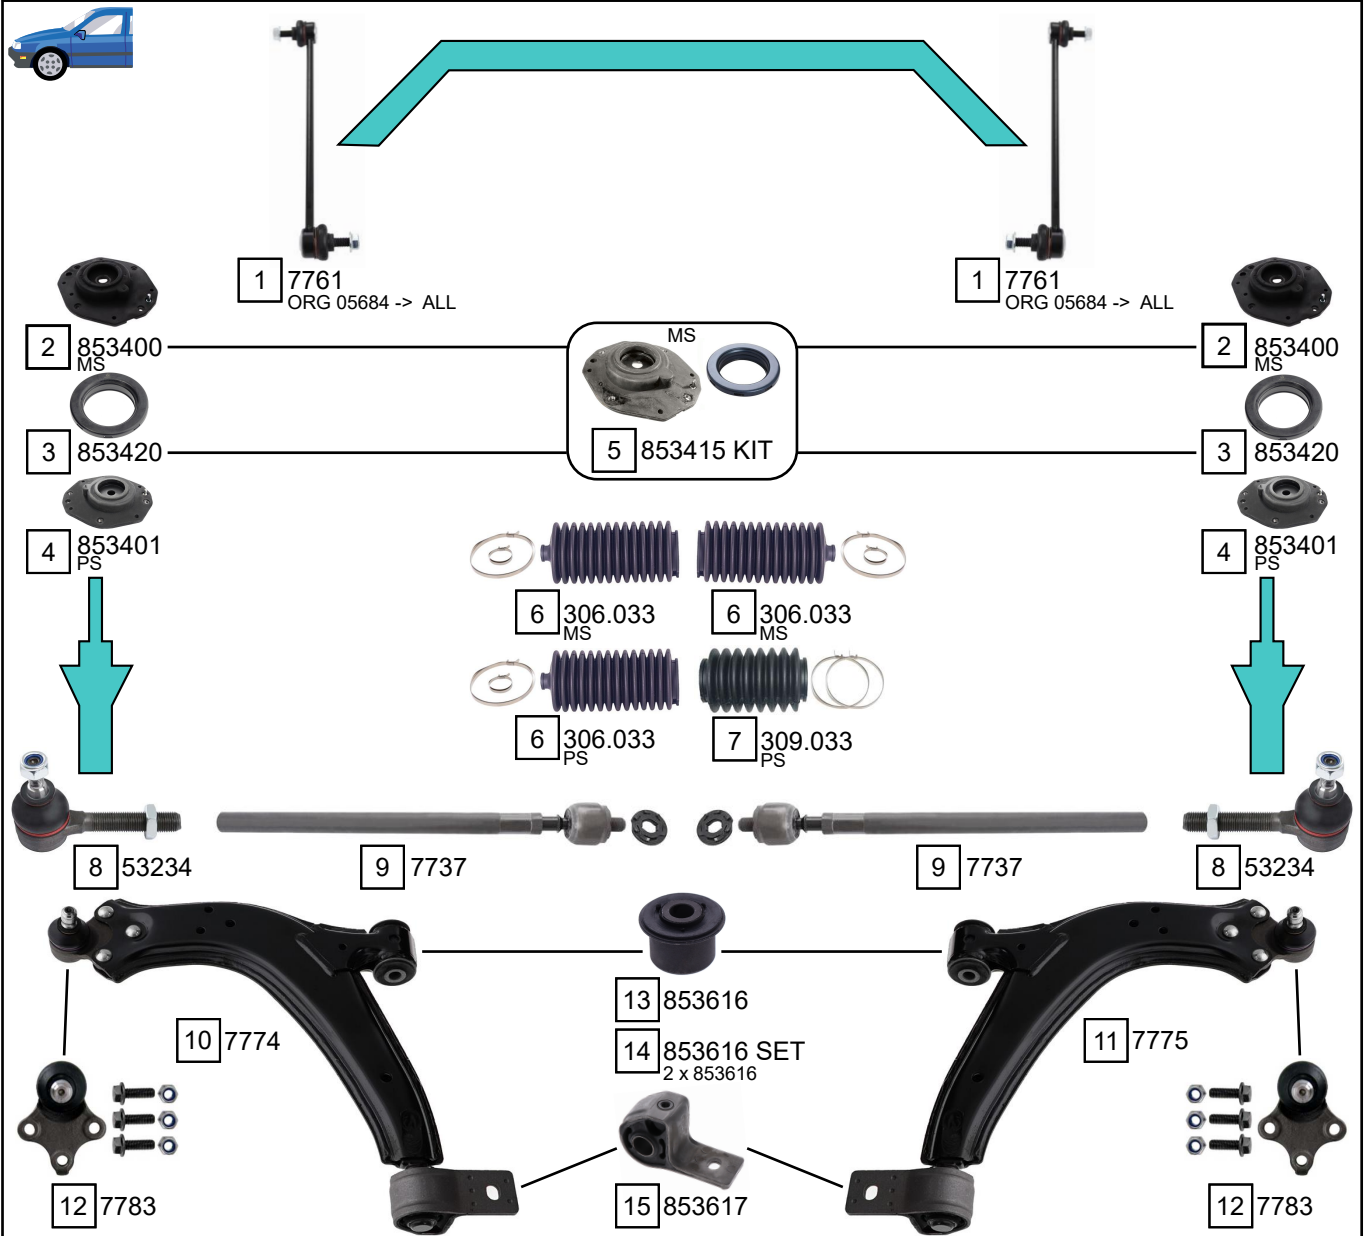

ZX
ZX BREAK

03/1991 - 06/1997
10/1993 - 10/1997

Ref.	Sidem Ref.	Description	OE-number	Measures	Ref.	Sidem Ref.	Description	OE-number	Measures
1	7761	stabiliser link	5087 46	L:300	10	7774	TCA left wbj	3520 H6 S1	c:16
2	853400	strut mount	5038 76	di:14.3 do:108 L:50	11	7775	TCA right wbj	3521 E6 S1	c:16
3	853420	bearing	5035 27	di:65 do:99.5 L:20	12	7783	ball joint	3640 43	c:16
4	853401	strut mount	5038 78	di:14.2 do:87.5 L:49	13	853616	silentblock for TCA	Part of	di:12.2 do:33
5	853415 KIT	strut mount kit	5031 72	di:14 do:109 L:48	14	853616 SET	silentblock kit	Part of	
6	306.033	steering rack gaiter	4066 20	D:40 d:10 L:175	15	853617	silentblock for TCA	3523 75	di:18.9 do:18.9
7	309.033	steering rack gaiter	4066 22	D:40 d:40 L:115	16	853308	mounting axle body	5131 69	
8	53234	tie rod end	3817 50	c:12 th:MM14X1.5R	17	853309	mounting axle body	5131 70	
9	7737	axial joint	3812 C6	th:MM12X1R L:342	18	853307	mounting axle body	5131 71	