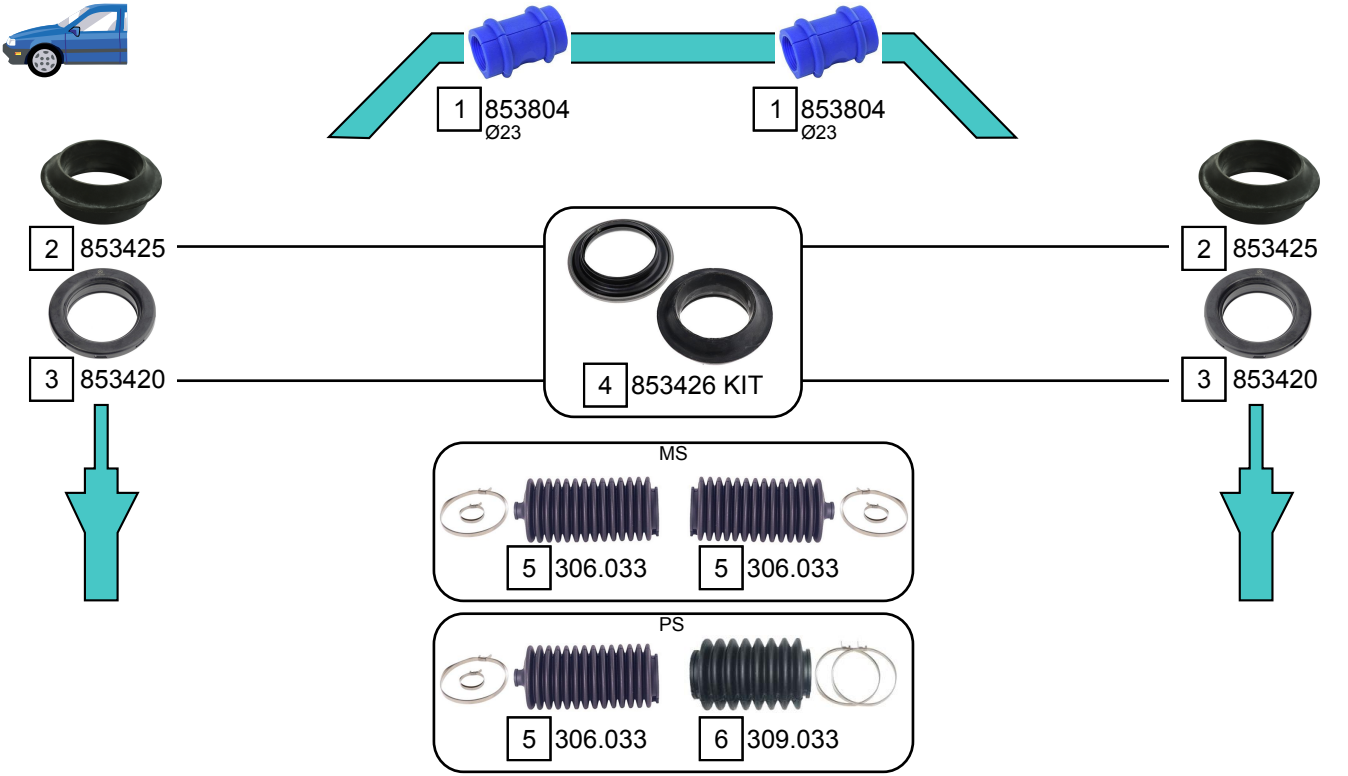

C15 (VD_)

10/1984 - 12/2005

Ref.	Sidem Ref.	Description	OE-number	Measures	Ref.	Sidem Ref.	Description	OE-number	Measures
1	853804	stabiliser mounting	5094 40	di:23	8	53430 A	axial joint	96 136 394	th:MM12X1R L:317
2	853425	strut mount	5037 33	di:61.5 do:99.5 L:35.3	9	53480	TCA left wbj	3520 51	c:16
3	853420	bearing	5035 27	di:65 do:99.5 L:20	10	53481	TCA right wbj	3521 34	c:16
4	853426 KIT	strut mount kit	5037 33 S1	di:61 do:99 L:35	11	807605	silentblock for TCA	3523 20	di:10 do:28
5	306.033	steering rack gaiter	4066 20	D:40 d:10 L:175	12	853606	silentblock for TCA	3523 49	di:12.0 do:36.5
6	309.033	steering rack gaiter	4066 22	D:40 d:40 L:115	13	53372 KIT	repair kit rear axle	5132 44 S1	
7	53234	tie rod end	3817 50	c:12 th:MM14X1.5R					