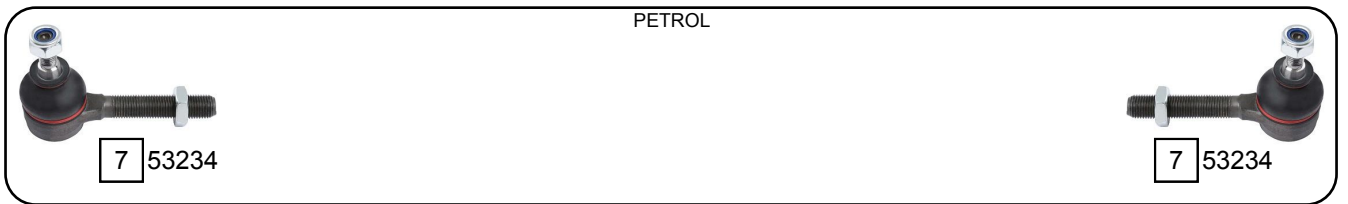

C15 (VD_)

10/1984 - 12/2005

Ref.	Sidem Ref.	Description	OE-number	Measures	Ref.	Sidem Ref.	Description	OE-number	Measures
1	853804	stabiliser mounting	5094 40	di:23	8	53430 A	axial joint	96 136 394	th:MM12X1R L:317
2	853425	strut mount	5037 33	di:61.5 do:99.5 L:35.3	9	53480	TCA left wbj	3520 51	c:16
3	853420	bearing	5035 27	di:65 do:99.5 L:20	10	53481	TCA right wbj	3521 34	c:16
4	853426 KIT	strut mount kit	5037 33 S1	di:61 do:99 L:35	11	807605	silentblock for TCA	3523 20	di:10 do:28
5	306.033	steering rack gaiter	4066 20	D:40 d:10 L:175	12	853606	silentblock for TCA	3523 49	di:12.0 do:36.5
6	309.033	steering rack gaiter	4066 22	D:40 d:40 L:115	13	53372 KIT	repair kit rear axle	5132 44 S1	
7	53234	tie rod end	3817 50	c:12 th:MM14X1.5R					