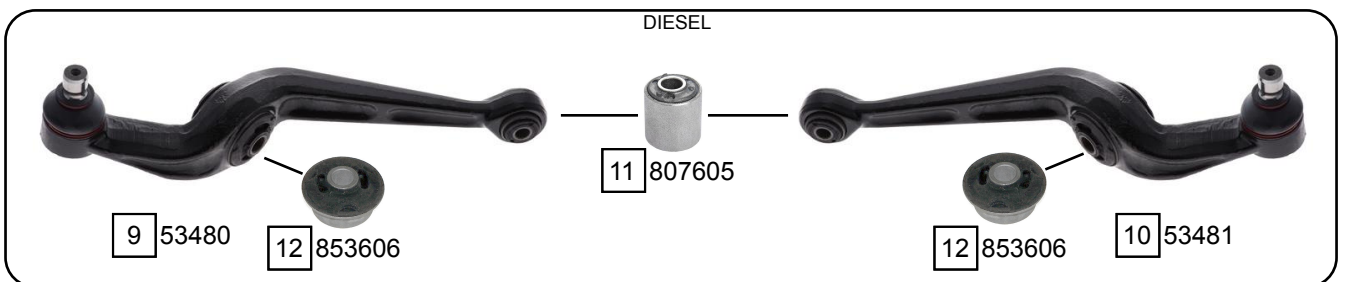

C15 (VD_)

10/1984 - 12/2005

Ref.	Sidem Ref.	Description	OE-number	Measures	Ref.	Sidem Ref.	Description	OE-number	Measures
1	853804	stabiliser mounting	5094 40	di:23	8	53430 A	axial joint	96 136 394	th:MM12X1R L:317
2	853425	strut mount	5037 33	di:61.5 do:99.5 L:35.3	9	53480	TCA left wbj	3520 51	c:16
3	853420	bearing	5035 27	di:65 do:99.5 L:20	10	53481	TCA right wbj	3521 34	c:16
4	853426 KIT	strut mount kit	5037 33 S1	di:61 do:99 L:35	11	807605	silentblock for TCA	3523 20	di:10 do:28
5	306.033	steering rack gaiter	4066 20	D:40 d:10 L:175	12	853606	silentblock for TCA	3523 49	di:12.0 do:36.5
6	309.033	steering rack gaiter	4066 22	D:40 d:40 L:115	13	53372 KIT	repair kit rear axle	5132 44 S1	
7	53234	tie rod end	3817 50	c:12 th:MM14X1.5R					