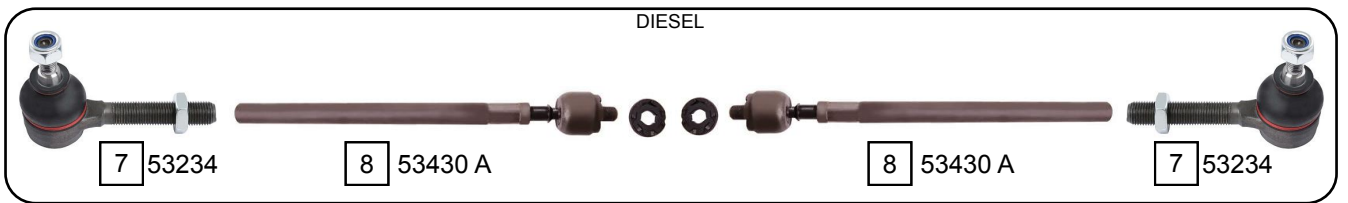

C15 (VD_)

10/1984 - 12/2005

Ref.	Sidem Ref.	Description	OE-number	Measures	Ref.	Sidem Ref.	Description	OE-number	Measures
1	853804	stabiliser mounting	5094 40	di:23	8	53430 A	axial joint	96 136 394	th:MM12X1R L:317
2	853425	strut mount	5037 33	di:61.5 do:99.5 L:35.3	9	53480	TCA left wbj	3520 51	c:16
3	853420	bearing	5035 27	di:65 do:99.5 L:20	10	53481	TCA right wbj	3521 34	c:16
4	853426 KIT	strut mount kit	5037 33 S1	di:61 do:99 L:35	11	807605	silentblock for TCA	3523 20	di:10 do:28
5	306.033	steering rack gaiter	4066 20	D:40 d:10 L:175	12	853606	silentblock for TCA	3523 49	di:12.0 do:36.5
6	309.033	steering rack gaiter	4066 22	D:40 d:40 L:115	13	53372 KIT	repair kit rear axle	5132 44 S1	
7	53234	tie rod end	3817 50	c:12 th:MM14X1.5R					