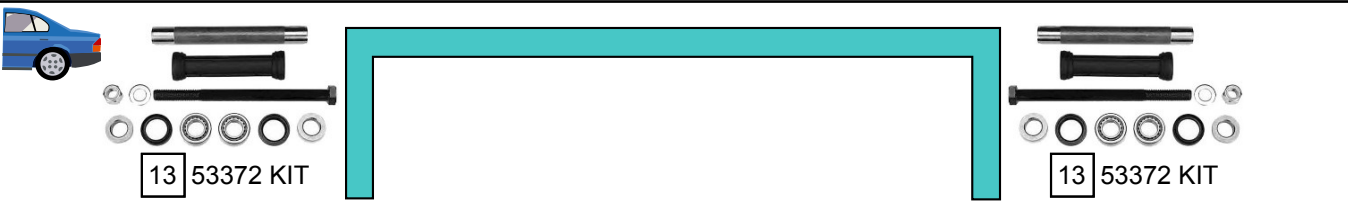

C15 (VD_)

10/1984 - 12/2005

Ref.	Sidem Ref.	Description	OE-number	Measures	Ref.	Sidem Ref.	Description	OE-number	Measures
1	853804	stabiliser mounting	5094 40	di:23	8	53430 A	axial joint	96 136 394	th:MM12X1R L:317
2	853425	strut mount	5037 33	di:61.5 do:99.5 L:35.3	9	53480	TCA left wbj	3520 51	c:16
3	853420	bearing	5035 27	di:65 do:99.5 L:20	10	53481	TCA right wbj	3521 34	c:16
4	853426 KIT	strut mount kit	5037 33 S1	di:61 do:99 L:35	11	807605	silentblock for TCA	3523 20	di:10 do:28
5	306.033	steering rack gaiter	4066 20	D:40 d:10 L:175	12	853606	silentblock for TCA	3523 49	di:12.0 do:36.5
6	309.033	steering rack gaiter	4066 22	D:40 d:40 L:115	13	53372 KIT	repair kit rear axle	5132 44 S1	
7	53234	tie rod end	3817 50	c:12 th:MM14X1.5R					