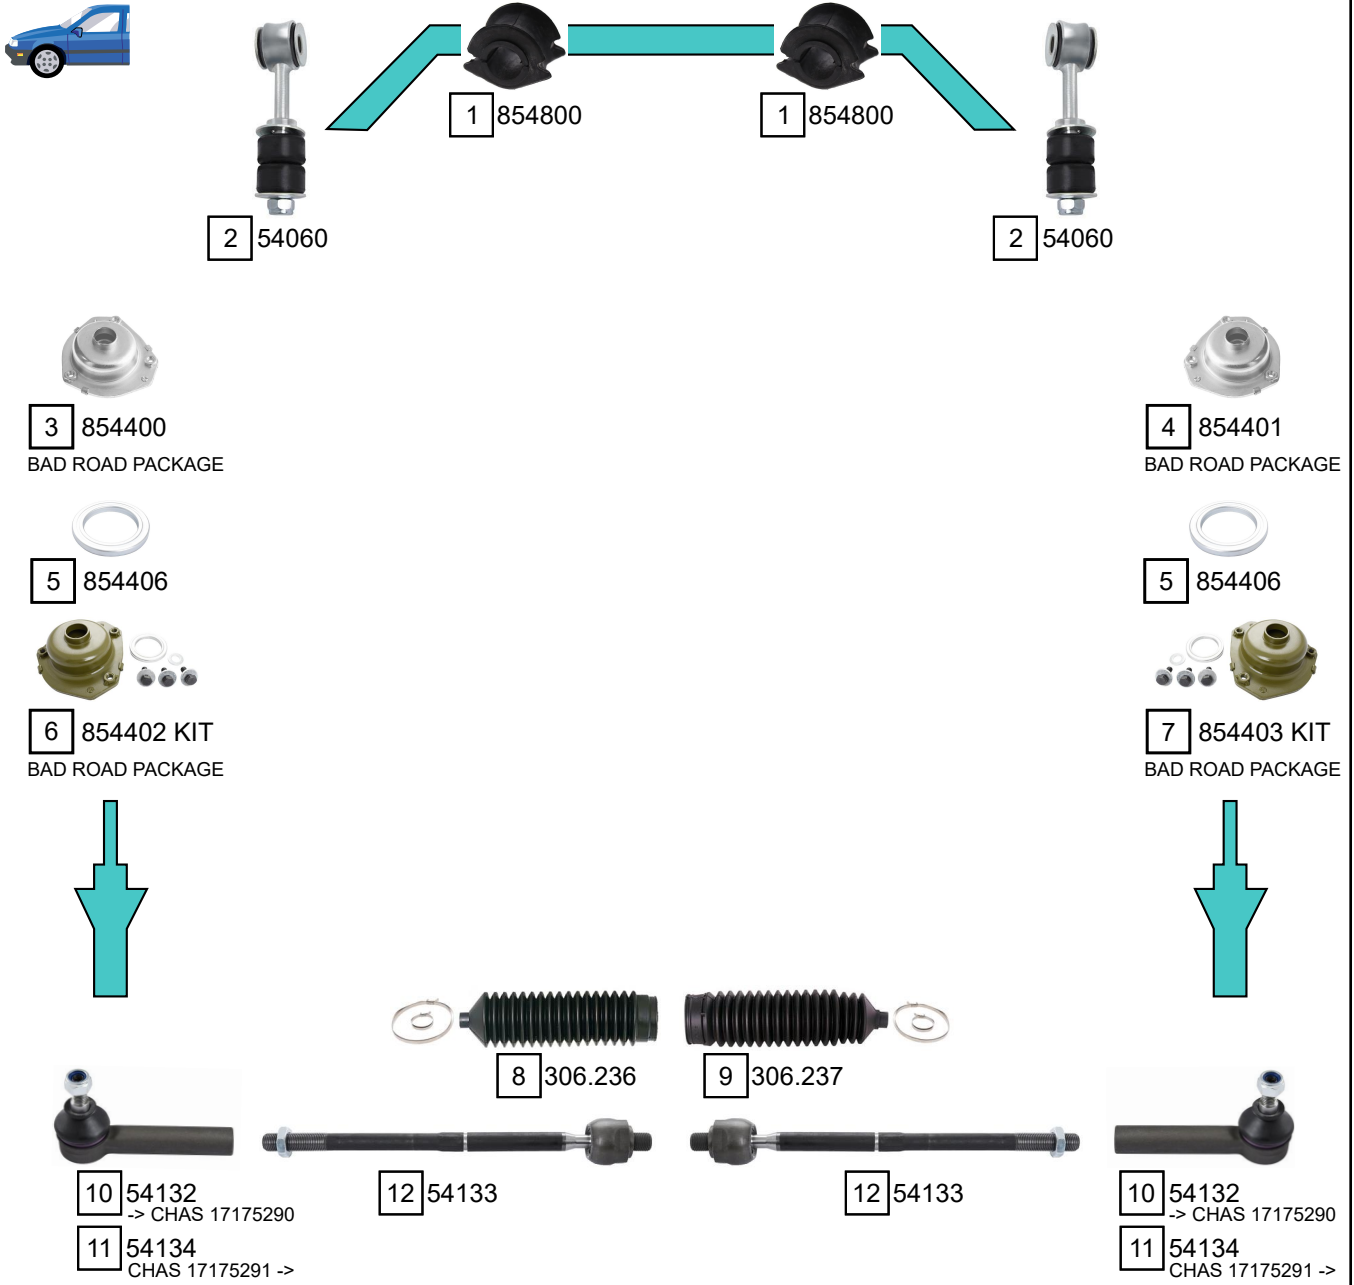

JUMPER II

04/2002 - 06/2006

Ref.	Sidem Ref.	Description	OE-number	Measures	Ref.	Sidem Ref.	Description	OE-number	Measures
1	854800	stabiliser mounting	Part of	di:23	7	854402 KIT	strut mount kit	5031 70	di:14 do:79 L:76
2	54060	stabiliser link	5087 37	L:134	8	306.236	steering rack gaiter	4018 A5	D:53 d:15 L:260
3	854401	strut mount	5038 74	di:14.3 do:79 L:75	9	306.237	steering rack gaiter	4066 35	D:62 d:15 L:270
4	854400	strut mount	5038 72	di:14.3 do:79 L:76	10	54132	tie rod end	4018 A3	c:14.4 th:FM16x1.5R
5	854406	bearing	16 202 985 80	di:49.1 do:70.3 L:8.3	11	54134	tie rod end	4018 E0	c:17 th:FM16x1.5R
6	854403 KIT	strut mount kit	5031 71	di:14 do:79	12	54133	axial joint	4018 A4	th:MM16x1.5R L:315