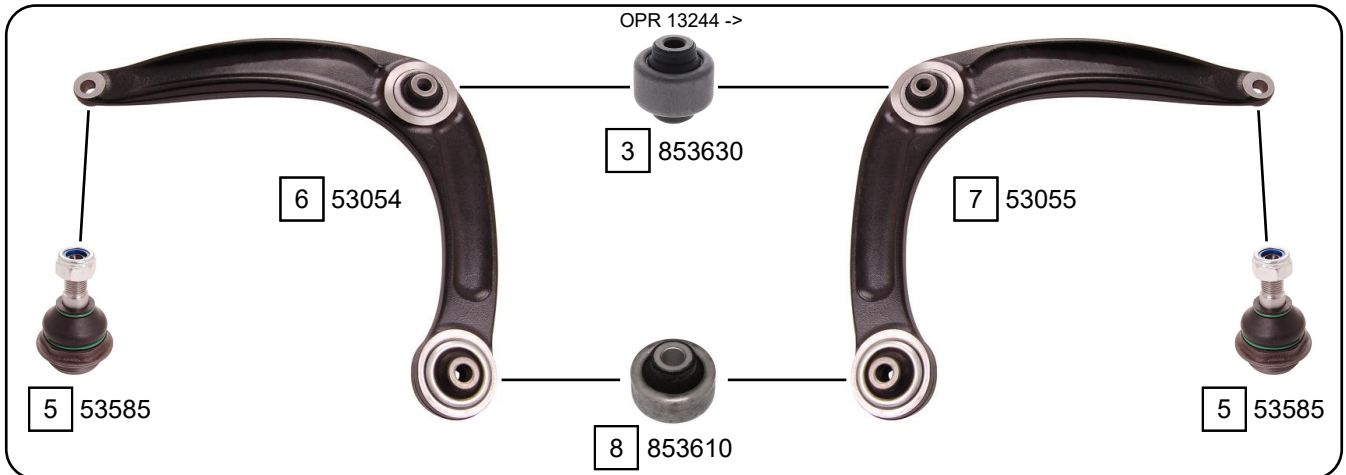

DS4 (CITROEN)
DS 4 (DS)
DS 4 CROSSBACK (DS)

04/2011 - 07/2015
07/2015 ->
07/2015 ->

Ref.	Sidem Ref.	Description	OE-number	Measures	Ref.	Sidem Ref.	Description	OE-number	Measures
1	53278	TCA left wobj	3520 V2	c:15.2	6	53054	TCA left wobj	98 056 074 80	c:15.2
2	53279	TCA right wobj	3521 R3	c:15.2	7	53055	TCA right wobj	98 056 073 80	c:15.2
3	853630	silentblock for TCA	3523 91	di:14.1 do:55.2	8	853610	silentblock for TCA	3523 76	di:14.2 do:55.3
4	853631	silentblock for TCA	3523 92	di:14.2 do:55.3	9	853318	mounting axle body	5131 G4	di:12.1 do:71
5	53585	ball joint	3640 68	c:15.7					