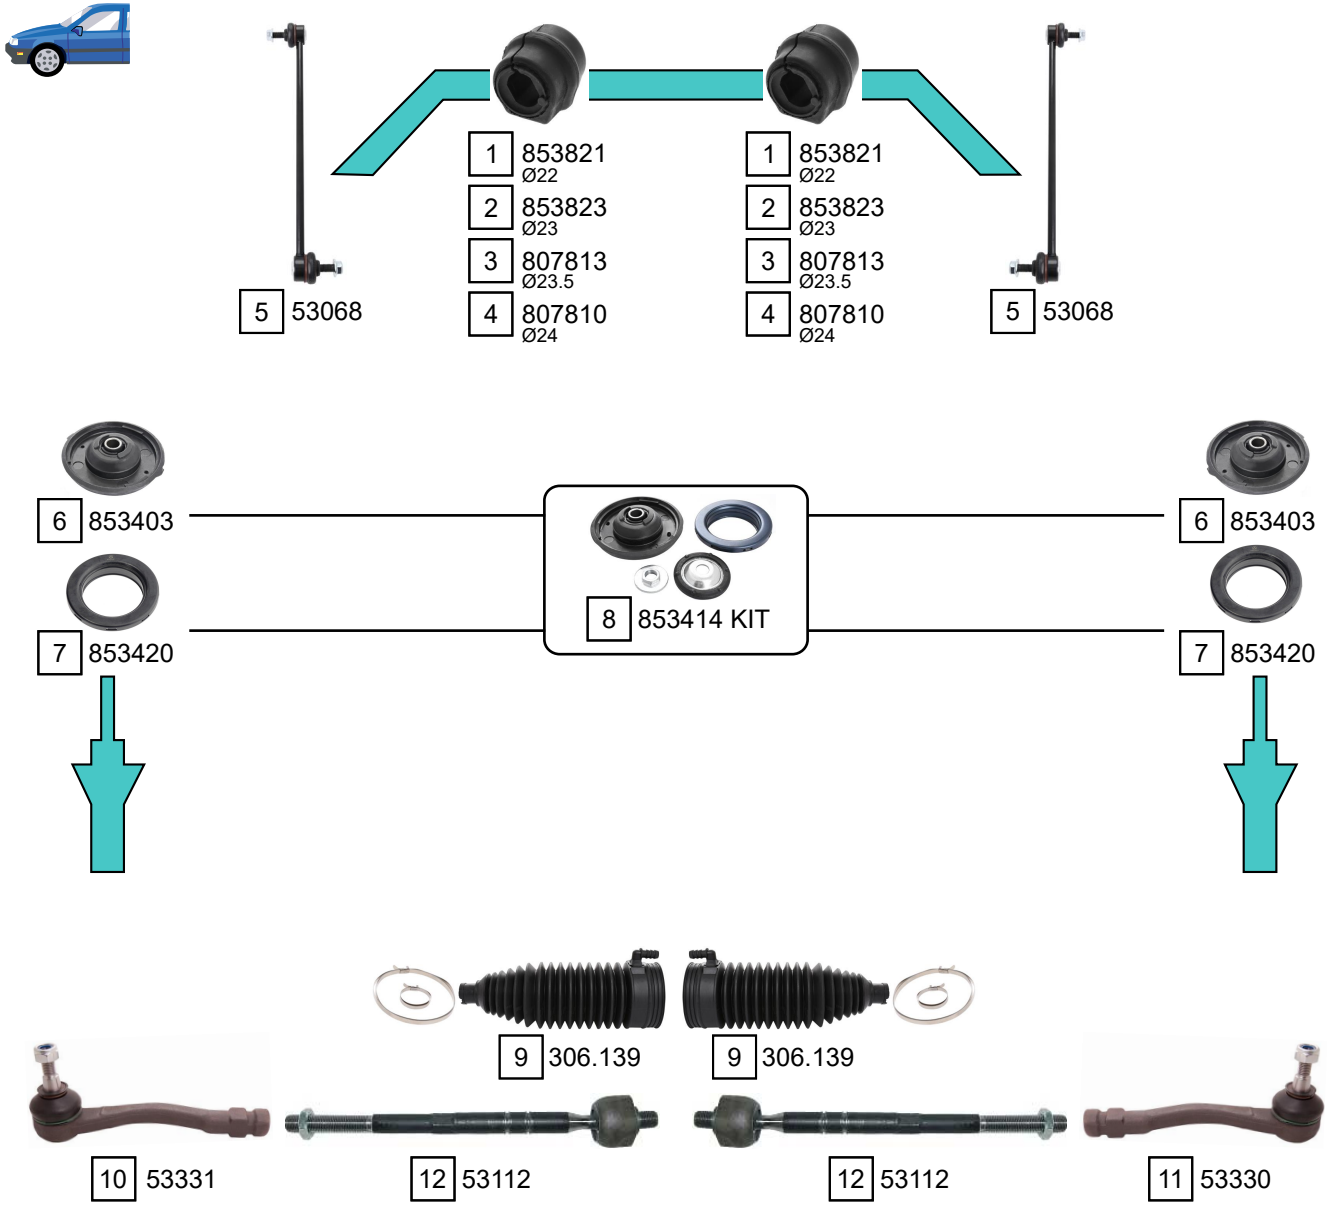

CITROEN

C4

C4 II (B7)

11/2009 ->

Ref.	Sidem Ref.	Description	OE-number	Measures	Ref.	Sidem Ref.	Description	OE-number	Measures
1	853821	stabiliser mounting	5094 E0	di:21	7	853420	bearing	5035 27	di:65 do:99.5 L:20
2	853823	stabiliser mounting	5094 E3	di:22.5	8	853414 KIT	strut mount kit	5038 G0 S1	di:14 do:119 L:29
3	807813	stabiliser mounting	5094 F2	di:22	9	306.139	steering rack gaiter	4066 85	D:61 d:16 L:190
4	807810	stabiliser mounting	5094 E4	di:23	10	53331	tie rod end left	3817 89	c:12 th:FM14x1.5R
5	53068	stabiliser link	98 090 457 80	L:335	11	53330	tie rod end right	3817 88	c:12 th:FM14x1.5R
6	853403	strut mount	5038 G0	di:14.5 do:119 L:29.5	12	53112	axial joint	3812 F2	th:MM14x1.5R L:277