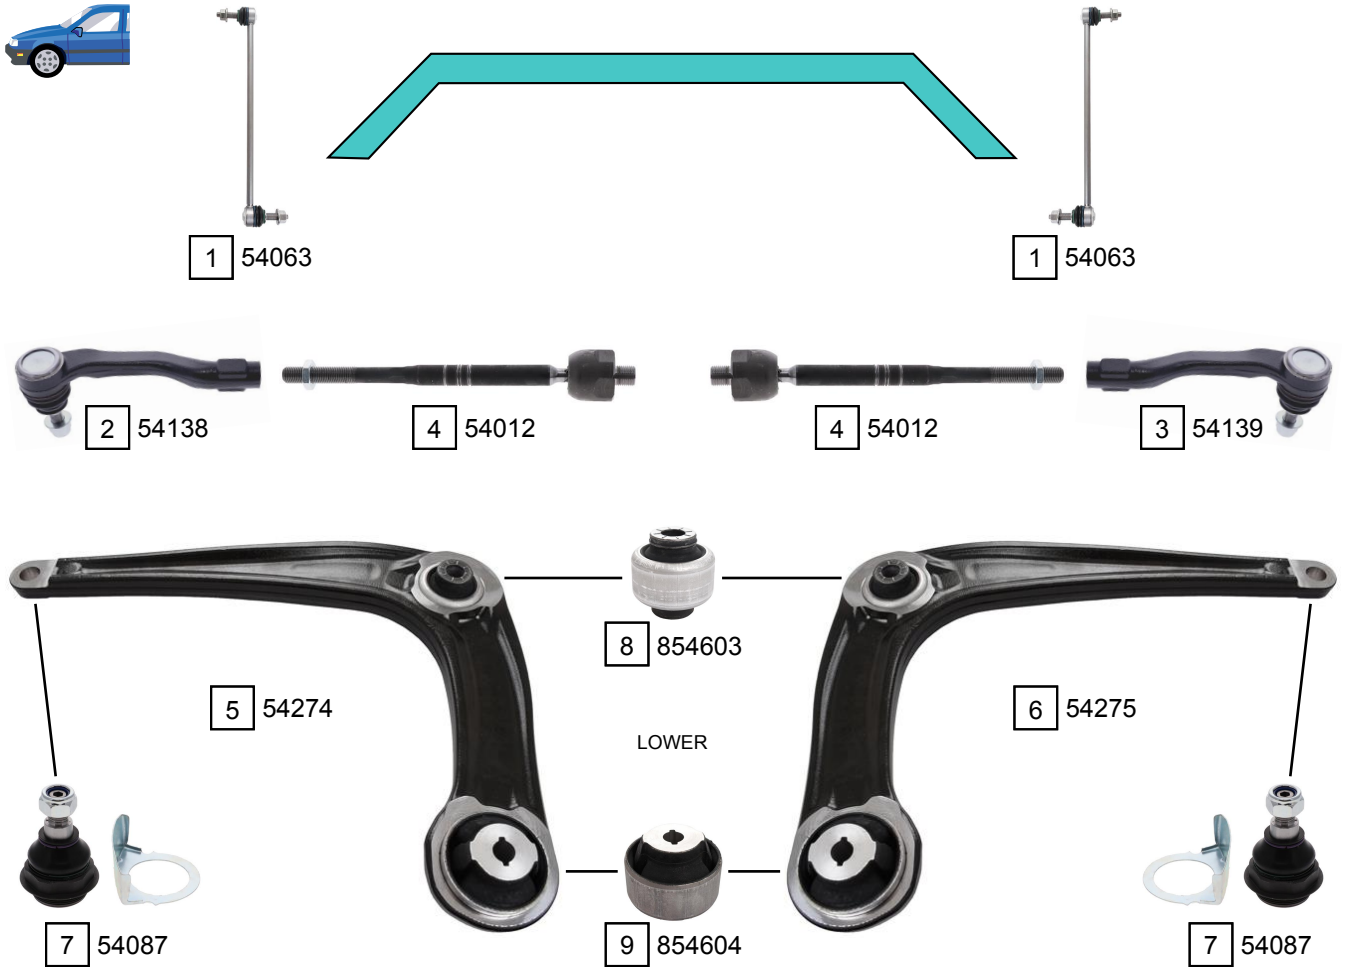

CITROEN JUMPY - DISPATCH

JUMPY
DISPATCH

04/2016 ->

Ref.	Sidem Ref.	Description	OE-number	Measures	Ref.	Sidem Ref.	Description	OE-number	Measures
1	54063	stabiliser link	98 090 901 80	L:355	8	854603	silentblock for TCA	98 090 826 80	di:16.1 do:58
2	54138	tie rod end left	98 203 400 80	c:14.2 th:FM14X1.5R	9	854604	silentblock for TCA	98 165 579 80	di:14.3 do:70.5
3	54139	tie rod end right	98 203 401 80	c:14.2 th:FM14X1.5R	10	854300	mounting axle body	98 148 540 80	di:16.4 do:73
4	54012	axial joint	Part of	th:MM16X1.5R L:265	11	854301	mounting axle body	98 148 541 80	di:14.4 do:73.5
5	54274	TCA left wobj	98 168 636 80	c:18.2	12	854302	mounting axle body	98 148 542 80	di:16.4 do:73
6	54275	TCA right wobj	98 168 635 80	c:18.2	13	854303	mounting axle body	98 148 543 80	di:14.4 do:73.5
7	54087	ball joint	98 345 990 80 S1	c:18.6	14	54064	stabiliser link	98 056 213 80	L:80