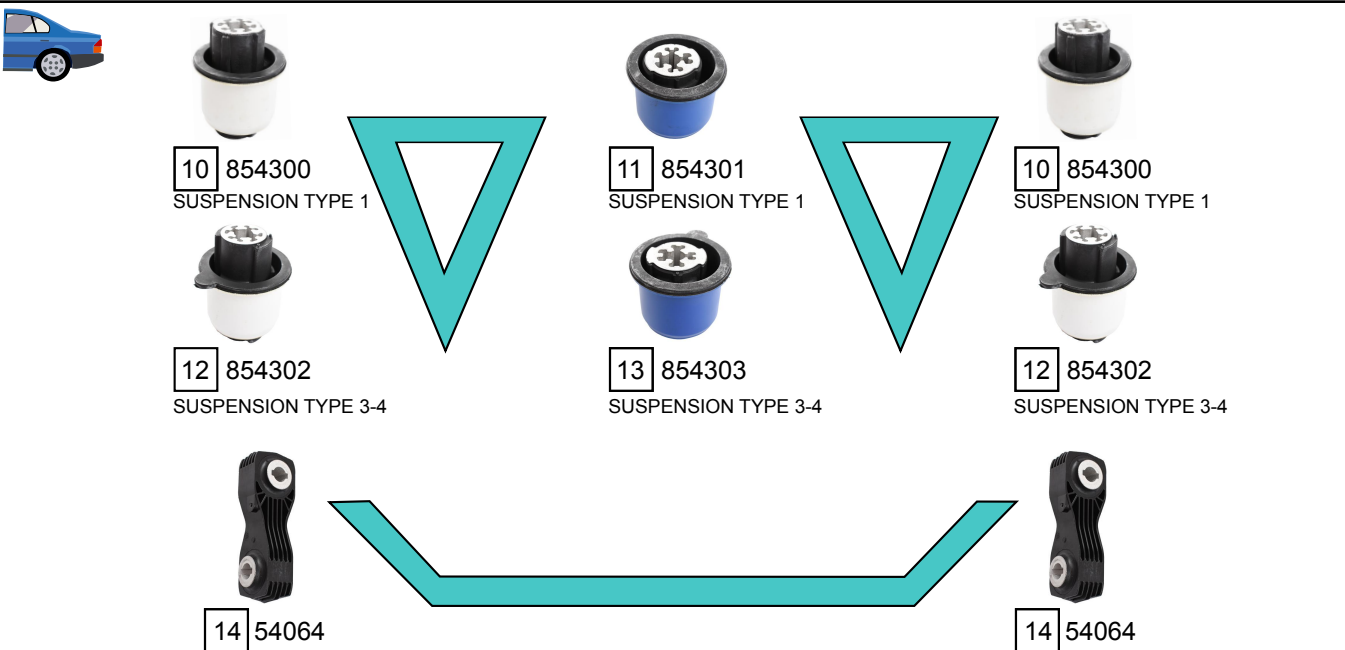

CITROEN JUMPY - DISPATCH

JUMPY
DISPATCH

04/2016 ->

Ref.	Sidem Ref.	Description	OE-number	Measures	Ref.	Sidem Ref.	Description	OE-number	Measures
1	54063	stabiliser link	98 090 901 80	L:355	8	854603	silentblock for TCA	98 090 826 80	di:16.1 do:58
2	54138	tie rod end left	98 203 400 80	c:14.2 th:FM14X1.5R	9	854604	silentblock for TCA	98 165 579 80	di:14.3 do:70.5
3	54139	tie rod end right	98 203 401 80	c:14.2 th:FM14X1.5R	10	854300	mounting axle body	98 148 540 80	di:16.4 do:73
4	54012	axial joint	Part of	th:MM16X1.5R L:265	11	854301	mounting axle body	98 148 541 80	di:14.4 do:73.5
5	54274	TCA left wobj	98 168 636 80	c:18.2	12	854302	mounting axle body	98 148 542 80	di:16.4 do:73
6	54275	TCA right wobj	98 168 635 80	c:18.2	13	854303	mounting axle body	98 148 543 80	di:14.4 do:73.5
7	54087	ball joint	98 345 990 80 S1	c:18.6	14	54064	stabiliser link	98 056 213 80	L:80