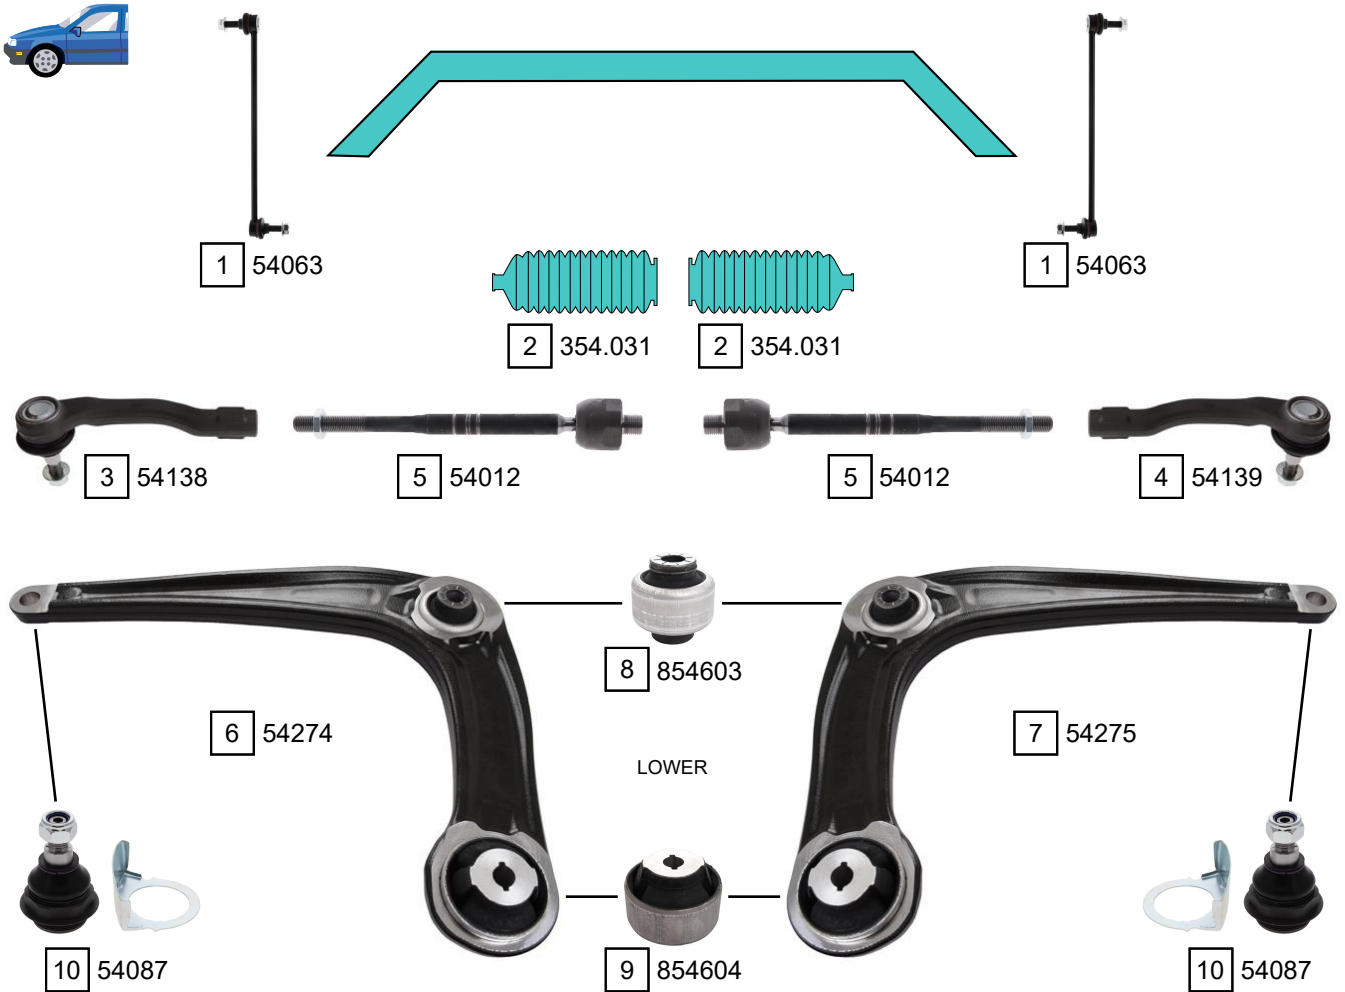

CITROEN

JUMPY - DISPATCH

04/2016 ->

JUMPY
DISPATCH

Ref.	Sidem Ref.	Description	OE-number	Measures	Ref.	Sidem Ref.	Description	OE-number	Measures
1	54063	stabiliser link	98 090 901 80	L:355	9	854604	silentblock for TCA	98 165 579 80	di:14.3 do:70.5
2	354.031	steering rack gaiter	98 203 403 80	D:61 d:16 L:201	10	54087	ball joint	98 345 990 80 S1	c:18.6
3	54138	tie rod end left	98 203 400 80	c:14.2 th:FM14X1.5R	11	854300	mounting axle body	98 148 540 80	di:16.4 do:73
4	54139	tie rod end right	98 203 401 80	c:14.2 th:FM14X1.5R	12	854302	mounting axle body	98 148 542 80	di:16.4 do:73
5	54012	axial joint	Part of	th:MM16X1.5R L:265	13	854301	mounting axle body	98 148 541 80	di:14.4 do:73.5
6	54274	TCA left wobj	98 168 636 80	c:18.2	14	854303	mounting axle body	98 148 543 80	di:14.4 do:73.5
7	54275	TCA right wobj	98 168 635 80	c:18.2	15	54064	stabiliser link	98 056 213 80	L:80
8	854603	silentblock for TCA	98 090 826 80	di:16.1 do:58					