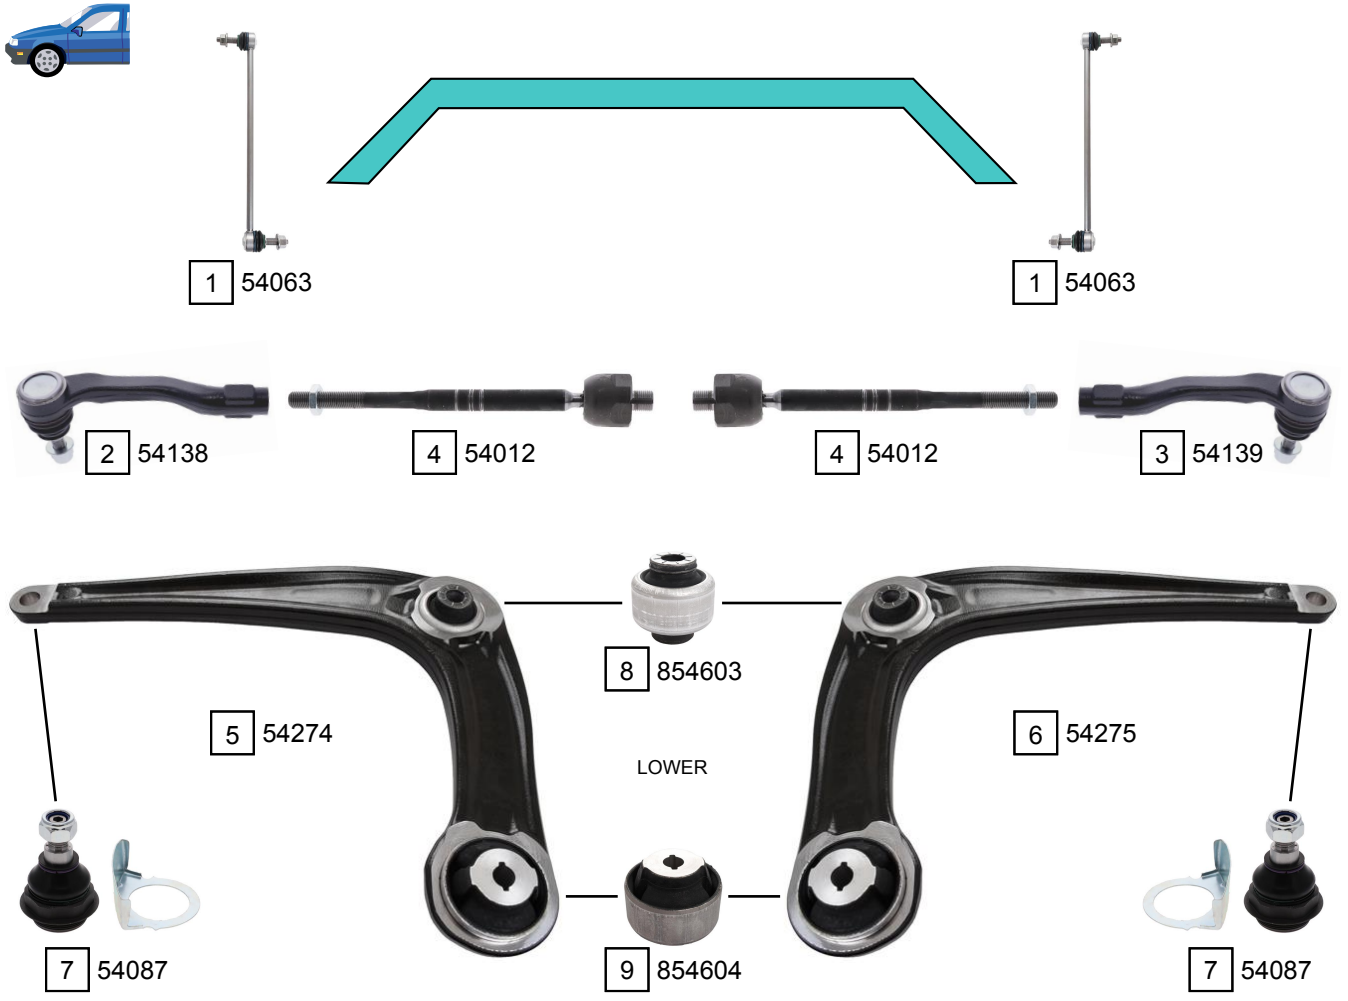

SPACETOURER

04/2016 ->

Ref.	Sidem Ref.	Description	OE-number	Measures	Ref.	Sidem Ref.	Description	OE-number	Measures
1	54063	stabiliser link	98 090 901 80	L:355	8	854603	silentblock for TCA	98 090 826 80	di:16.1 do:58
2	54138	tie rod end left	98 203 400 80	c:14.2 th:FM14X1.5R	9	854604	silentblock for TCA	98 165 579 80	di:14.3 do:70.5
3	54139	tie rod end right	98 203 401 80	c:14.2 th:FM14X1.5R	10	854300	mounting axle body	98 148 540 80	di:16.4 do:73
4	54012	axial joint	Part of	th:MM16X1.5R L:265	11	854301	mounting axle body	98 148 541 80	di:14.4 do:73.5
5	54274	TCA left wobj	98 168 636 80	c:18.2	12	854302	mounting axle body	98 148 542 80	di:16.4 do:73
6	54275	TCA right wobj	98 168 635 80	c:18.2	13	854303	mounting axle body	98 148 543 80	di:14.4 do:73.5
7	54087	ball joint	98 345 990 80 S1	c:18.6	14	54064	stabiliser link	98 056 213 80	L:80