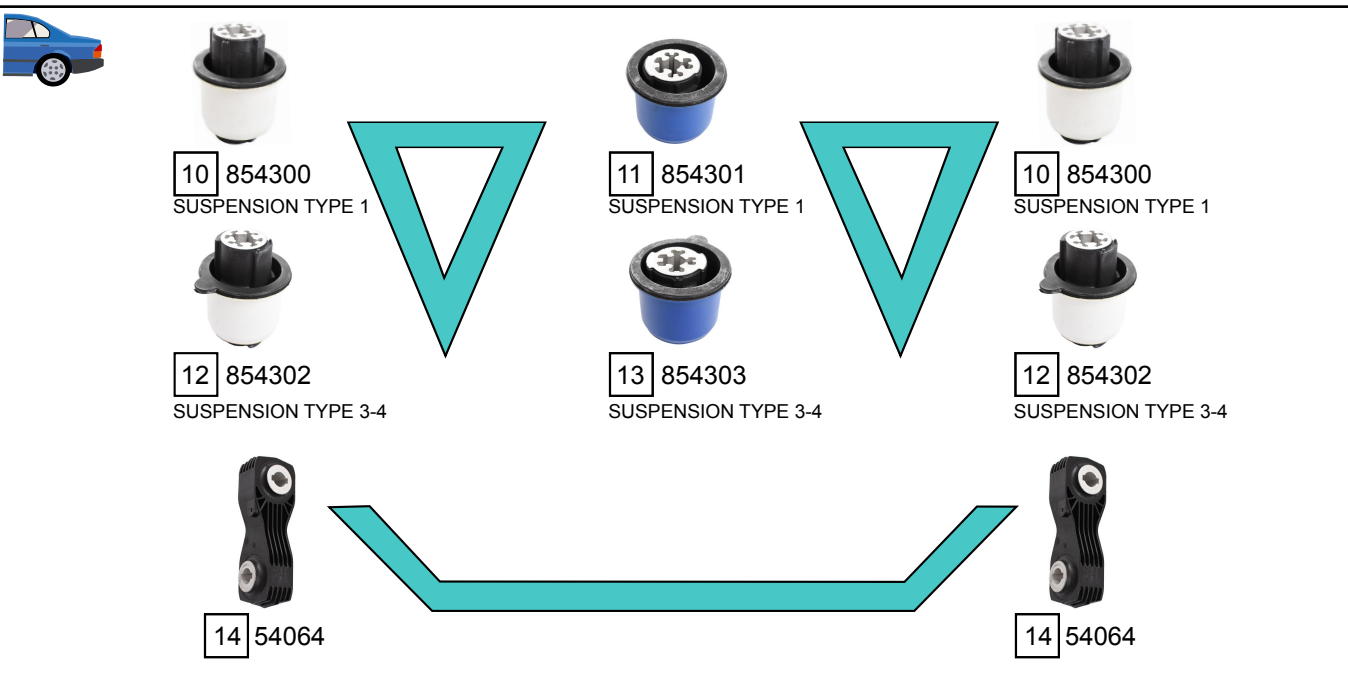

SPACETOURER

04/2016 ->

Ref.	Sidem Ref.	Description	OE-number	Measures	Ref.	Sidem Ref.	Description	OE-number	Measures
1	54063	stabiliser link	98 090 901 80	L:355	8	854603	silentblock for TCA	98 090 826 80	di:16.1 do:58
2	54138	tie rod end left	98 203 400 80	c:14.2 th:FM14X1.5R	9	854604	silentblock for TCA	98 165 579 80	di:14.3 do:70.5
3	54139	tie rod end right	98 203 401 80	c:14.2 th:FM14X1.5R	10	854300	mounting axle body	98 148 540 80	di:16.4 do:73
4	54012	axial joint	Part of	th:MM16X1.5R L:265	11	854301	mounting axle body	98 148 541 80	di:14.4 do:73.5
5	54274	TCA left wobj	98 168 636 80	c:18.2	12	854302	mounting axle body	98 148 542 80	di:16.4 do:73
6	54275	TCA right wobj	98 168 635 80	c:18.2	13	854303	mounting axle body	98 148 543 80	di:14.4 do:73.5
7	54087	ball joint	98 345 990 80 S1	c:18.6	14	54064	stabiliser link	98 056 213 80	L:80