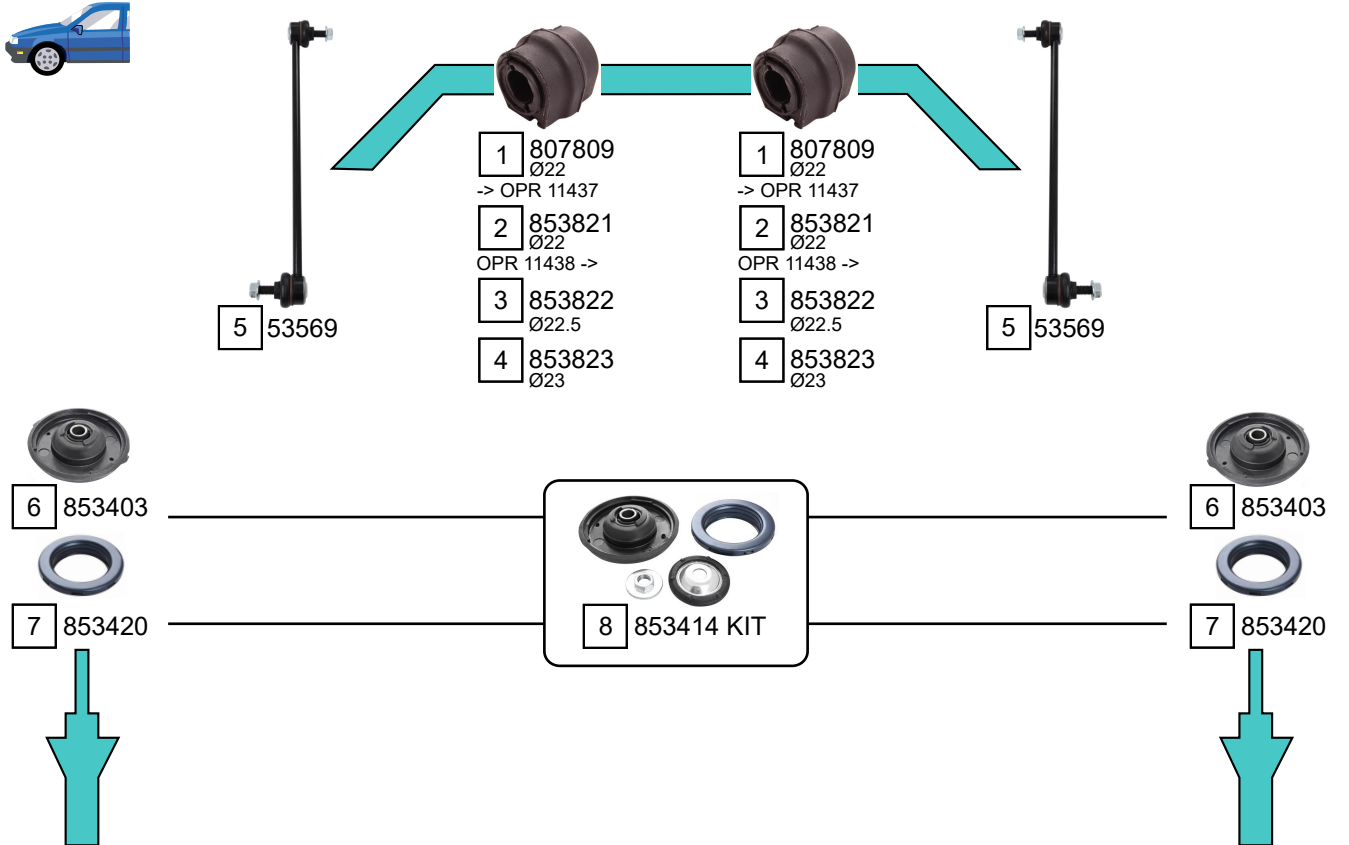

C4 (LC\_)  
C4 COUPE (LA\_)

11/2004 - 07/2011

Ref.	Sidem Ref.	Description	OE-number	Measures	Ref.	Sidem Ref.	Description	OE-number	Measures
1	807809	stabiliser mounting	5094 88	di:22	8	853414 KIT	strut mount kit	5038 G0 S1	di:14.5 do:119 L:29.5
2	853821	stabiliser mounting	5094 E0	di:21	9	353.030	steering rack gaiter	4066 73	D:60 d:17 L:185
3	853822	stabiliser mounting	5094 E2	di:21,5	10	53011	axial joint	3812 E0	th:MM14X1.5R L:322
4	853823	stabiliser mounting	5094 E3	di:22.5	11	53435	tie rod end	3817 42	c:12.1 th:MM14x1.5R
5	53569	stabiliser link	5087 77	L:335	12	53434	tie rod end	3817 41	c:12.1 th:MM14x1.5R
6	853403	strut mount	5038 G0	di:14.5 do:119 L:29.5	13	53019	axial joint	3812 E5	th:MM14X1.5R L:343
7	853420	bearing	5035 27	di:65 do:99.5 L:20	14	53234	tie rod end	3817 50	c:12 th:MM14X1.5R