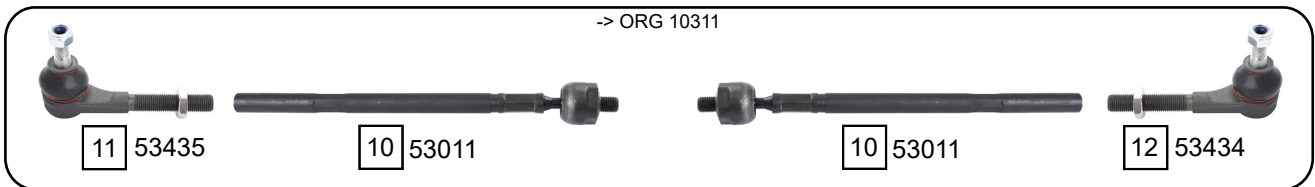

C4 (LC\_)  
C4 COUPE (LA\_)

11/2004 - 07/2011

Ref.	Sidem Ref.	Description	OE-number	Measures	Ref.	Sidem Ref.	Description	OE-number	Measures
1	807809	stabiliser mounting	5094 88	di:22	8	853414 KIT	strut mount kit	5038 G0 S1	di:14.5 do:119 L:29.5
2	853821	stabiliser mounting	5094 E0	di:21	9	353.030	steering rack gaiter	4066 73	D:60 d:17 L:185
3	853822	stabiliser mounting	5094 E2	di:21,5	10	53011	axial joint	3812 E0	th:MM14X1.5R L:322
4	853823	stabiliser mounting	5094 E3	di:22.5	11	53435	tie rod end	3817 42	c:12.1 th:MM14x1.5R
5	53569	stabiliser link	5087 77	L:335	12	53434	tie rod end	3817 41	c:12.1 th:MM14x1.5R
6	853403	strut mount	5038 G0	di:14.5 do:119 L:29.5	13	53019	axial joint	3812 E5	th:MM14X1.5R L:343
7	853420	bearing	5035 27	di:65 do:99.5 L:20	14	53234	tie rod end	3817 50	c:12 th:MM14X1.5R