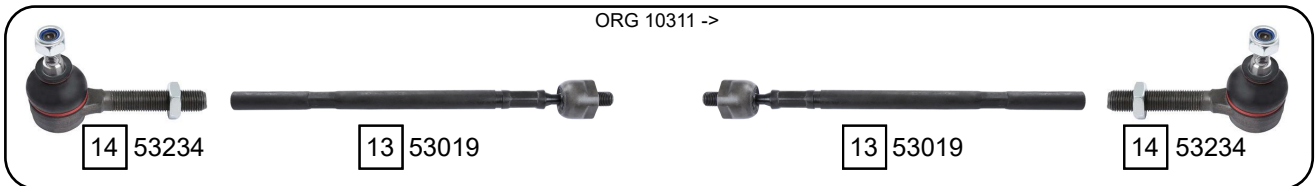

C4 (LC\_)  
C4 COUPE (LA\_)

11/2004 - 07/2011

Ref.	Sidem Ref.	Description	OE-number	Measures	Ref.	Sidem Ref.	Description	OE-number	Measures
1	807809	stabiliser mounting	5094 88	di:22	8	853414 KIT	strut mount kit	5038 G0 S1	di:14.5 do:119 L:29.5
2	853821	stabiliser mounting	5094 E0	di:21	9	353.030	steering rack gaiter	4066 73	D:60 d:17 L:185
3	853822	stabiliser mounting	5094 E2	di:21,5	10	53011	axial joint	3812 E0	th:MM14X1.5R L:322
4	853823	stabiliser mounting	5094 E3	di:22.5	11	53435	tie rod end	3817 42	c:12.1 th:MM14x1.5R
5	53569	stabiliser link	5087 77	L:335	12	53434	tie rod end	3817 41	c:12.1 th:MM14x1.5R
6	853403	strut mount	5038 G0	di:14.5 do:119 L:29.5	13	53019	axial joint	3812 E5	th:MM14X1.5R L:343
7	853420	bearing	5035 27	di:65 do:99.5 L:20	14	53234	tie rod end	3817 50	c:12 th:MM14X1.5R