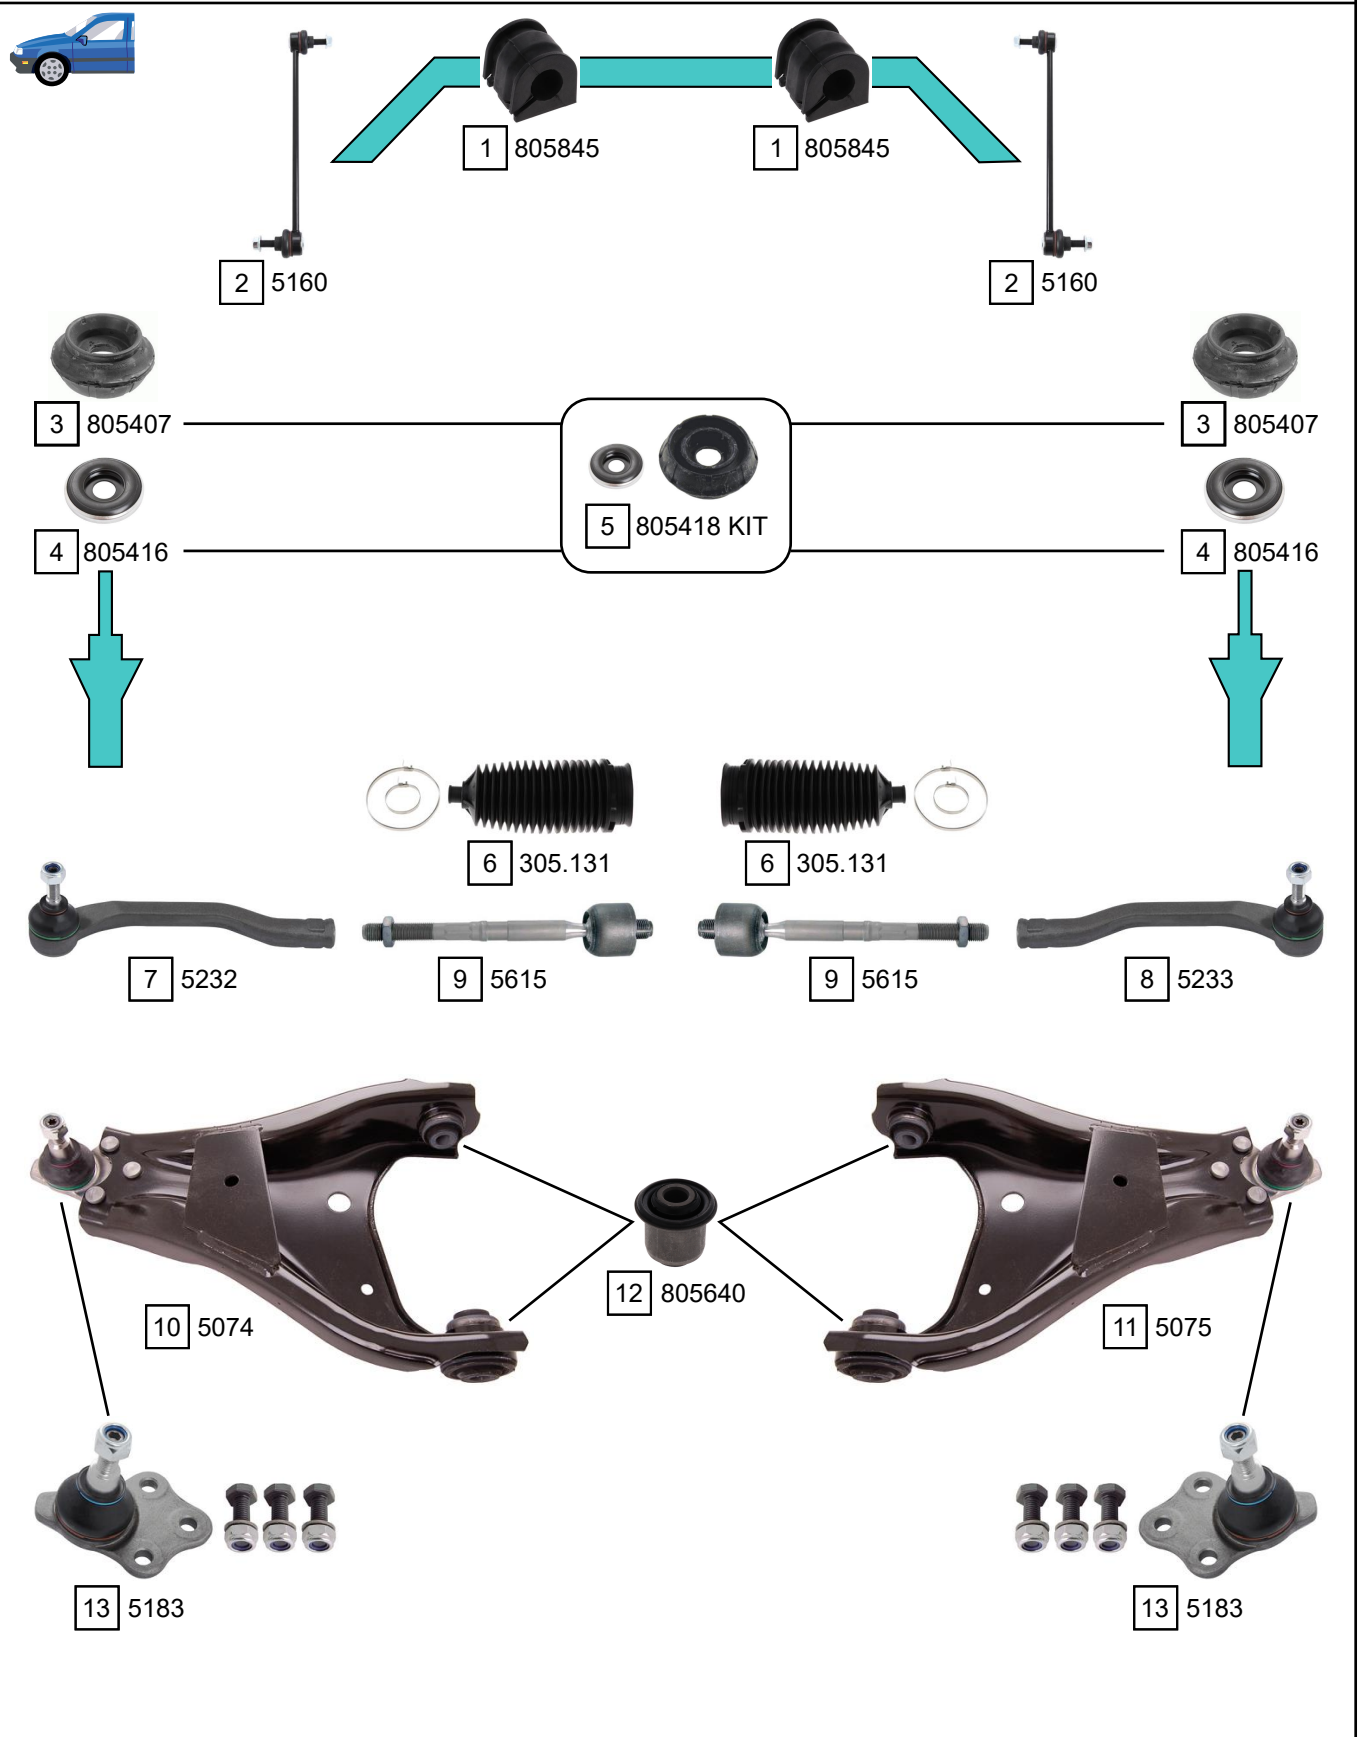

DUSTER

04/2010 - 01/2018

Ref.	Sidem Ref.	Description	OE-number	Measures	Ref.	Sidem Ref.	Description	OE-number	Measures
1	805845	stabiliser mounting	82 00 852 550	di:18.5	8	5233	tie rod end right	82 01 108 332	c:11.8 th:FM14x1.5R
2	5160	stabiliser link	82 00 814 411	L:295	9	5615	axial joint	Part of	th:MM16x1.5R L:204
3	805407	strut mount	60 01 547 499	di:28 do:103.5 L:46	10	5074	TCA left wbj	54 50 128 15R	c:17.2
4	805416	bearing	82 00 651 172	di:16.2 do:56 L:9	11	5075	TCA right wbj	54 50 012 25R	c:17.2
5	805418 KIT	strut mount kit	60 01 547 499 S2	di:16 do:103 L:46	12	805640	silentblock for TCA	Part of	di:14.1 do:37.2
6	305.131	steering rack gaiter	82 01 108 358	D:53 d:14 L:192	13	5183	ball joint	40 16 023 08R	c:17.2
7	5232	tie rod end left	82 01 108 339	c:11.8 th:FM14x1.5R					