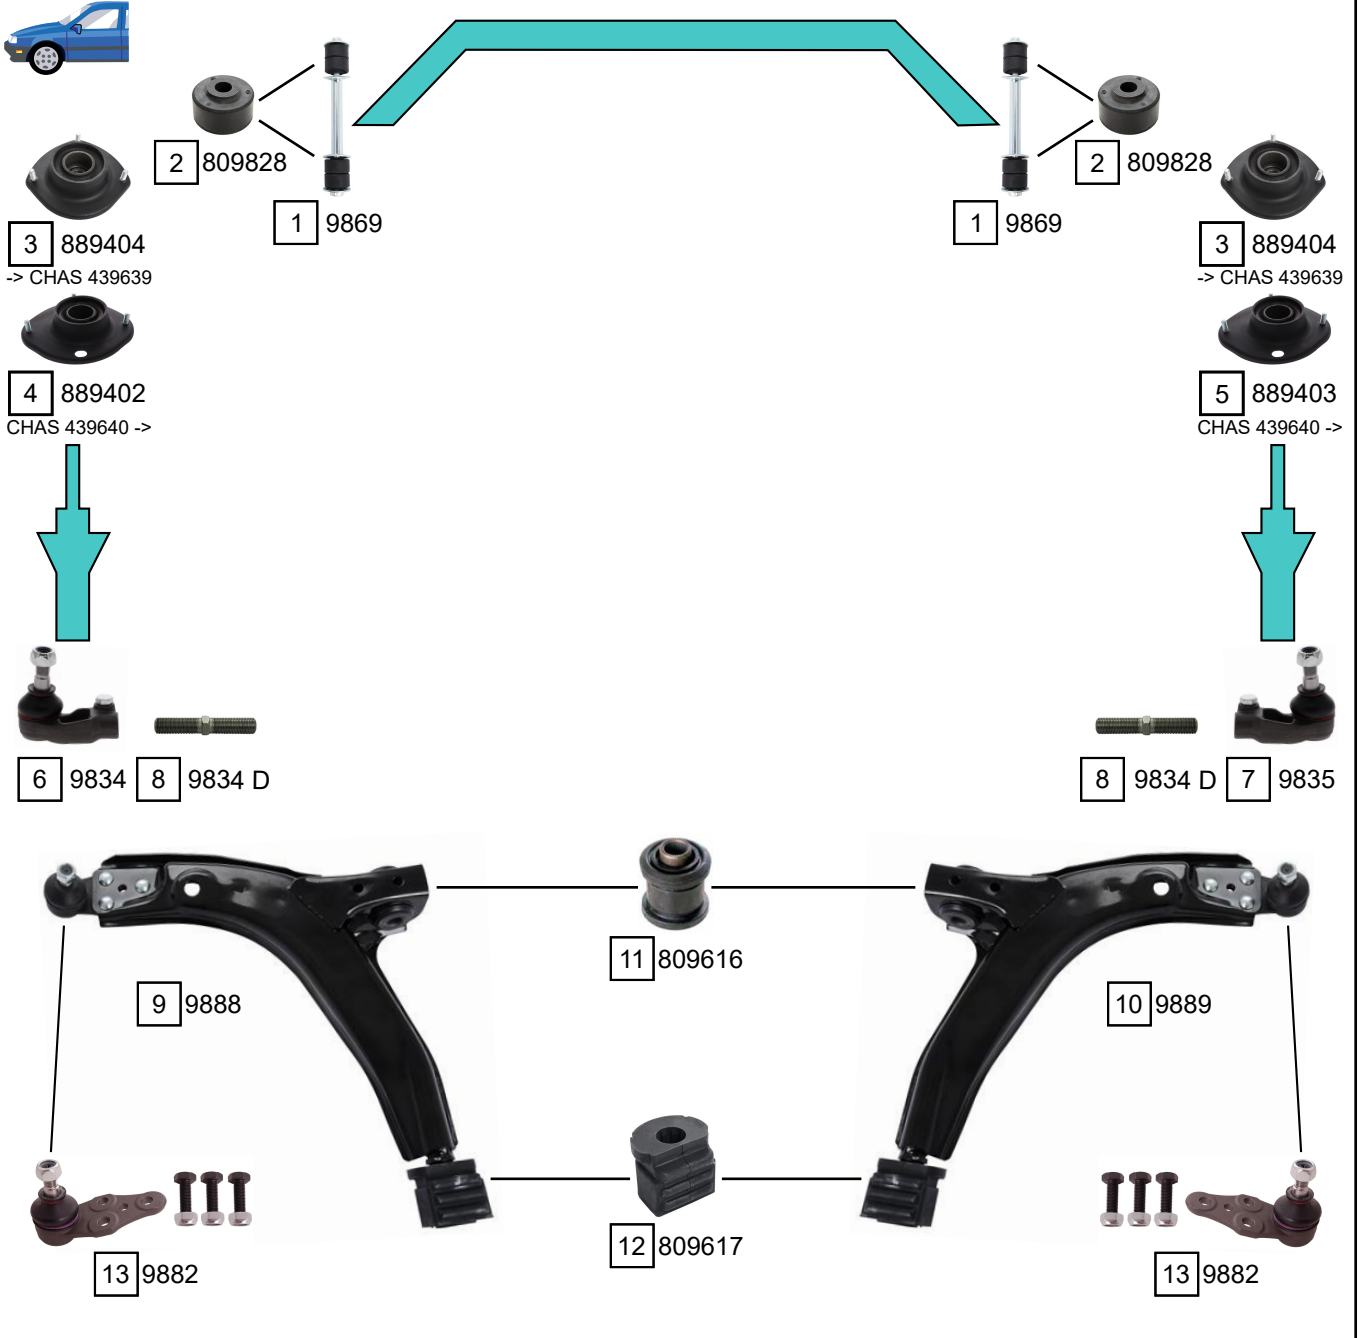

CHEVROLET - DAEWOO

LANOS

LANOS (KLAT)
LANOS SALOON (KLAT)

05/1997 ->

Ref.	Sidem Ref.	Description	OE-number	Measures	Ref.	Sidem Ref.	Description	OE-number	Measures
1	9869	stabiliser link	96129839	L:190	8	9834 D	adjusting bolt	7846696	L:96
2	809828	stabiliser mounting	2875013	di:8.5	9	9888	TCA left wbj	96218397	c:13.4
3	889404	strut mount	96225638	di:14 L:47	10	9889	TCA right wbj	96218398	c:13.4
4	889402	strut mount	96444919	di:14 L:46.5	11	809616	silentblock for TCA	90193117	di:14.3 do:39.6
5	889403	strut mount	96444920	di:14 L:46.5	12	809617	silentblock for TCA	90334546	di:18.9 do:55.4
6	9834	tie rod end left	26001807	c:13 th:FM16X1.5R	13	9882	ball joint lower	94788122	c:13.4
7	9835	tie rod end right	26001806	c:13 th:FM16x1.5L	14	809701	mounting axle body	402645	di:12.2 do:59.1