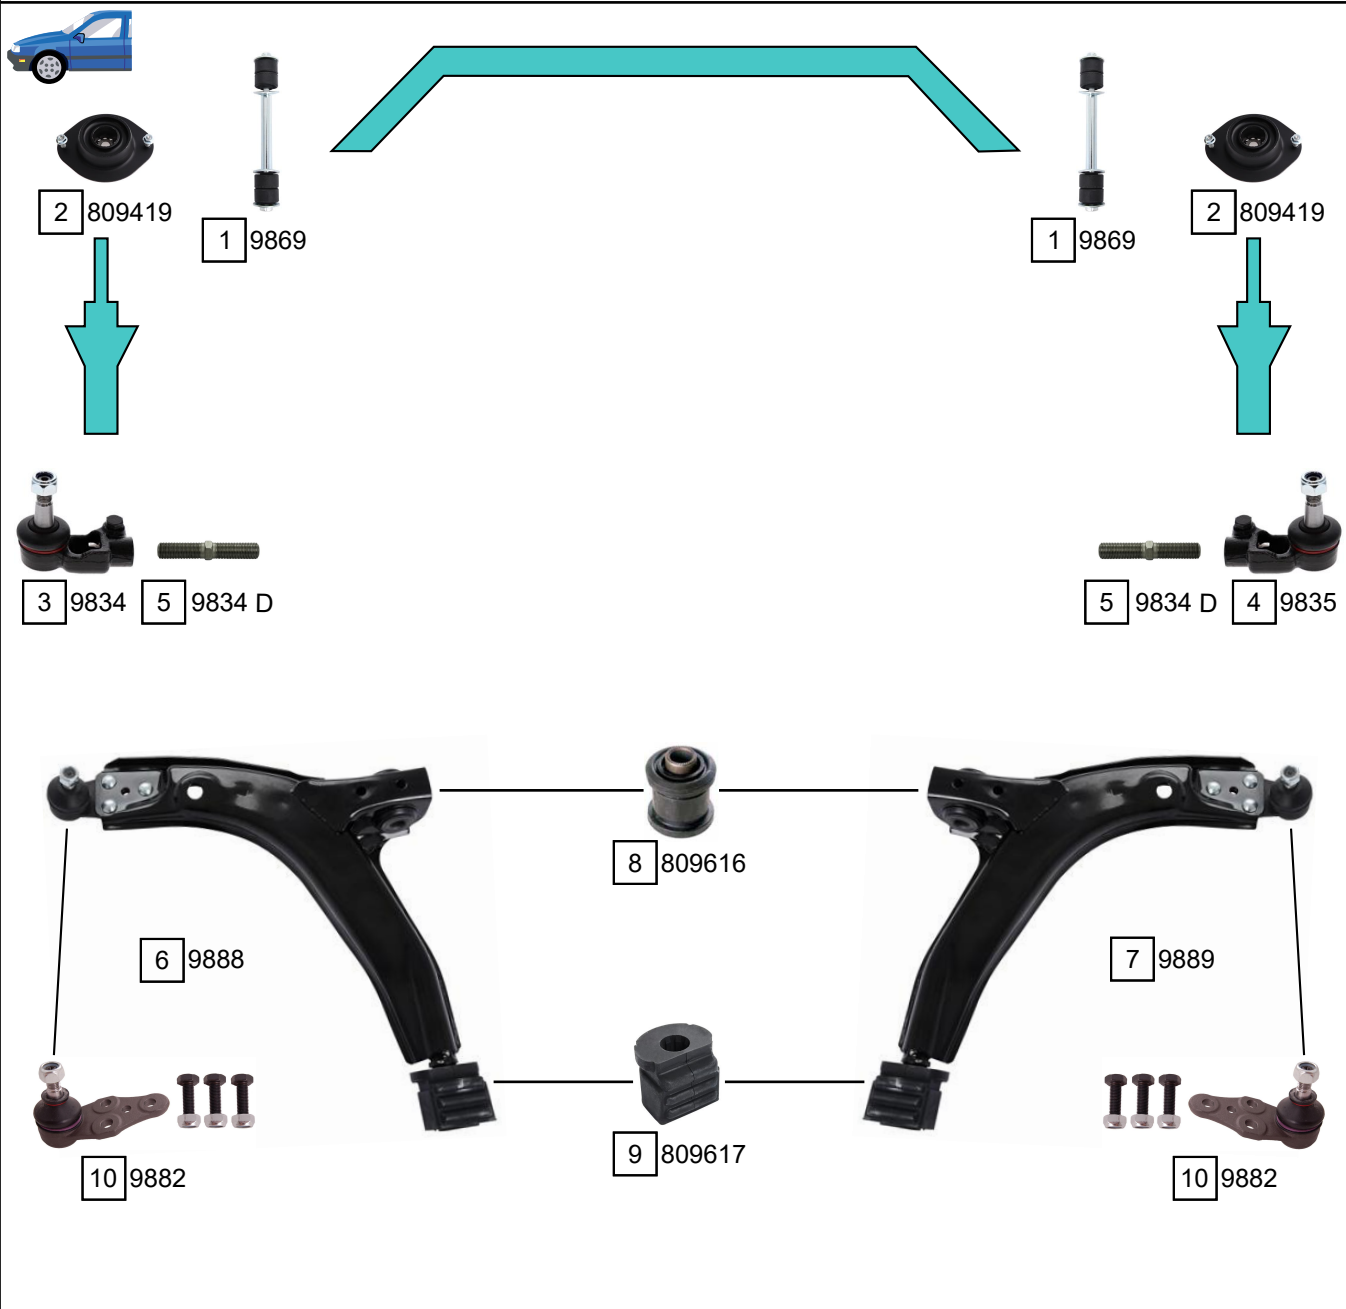

10/1991 - 09/1999
01/1995 - 11/1997

ESPERO (KLEJ)
ARANOS

Ref.	Sidem Ref.	Description	OE-number	Measures	Ref.	Sidem Ref.	Description	OE-number	Measures
1	9869	stabiliser link	96129839	L:190	7	9889	TCA right wbj	96218398	c:13.4
2	809419	strut mount	90184755	di:14.2 L:48	8	809616	silentblock for TCA	90193117	di:14.3 do:39.6
3	9834	tie rod end left	26001807	c:13 th:FM16X1.5R	9	809617	silentblock for TCA	90334546	di:18.9 do:55.4
4	9835	tie rod end right	26001806	c:13 th:FM16x1.5L	10	9882	ball joint lower	94788122	c:13.4
5	9834 D	adjusting bolt	7846696	L:96	11	809701	mounting axle body	402645	di:12.2 do:59.1
6	9888	TCA left wbj	96218397	c:13.4					