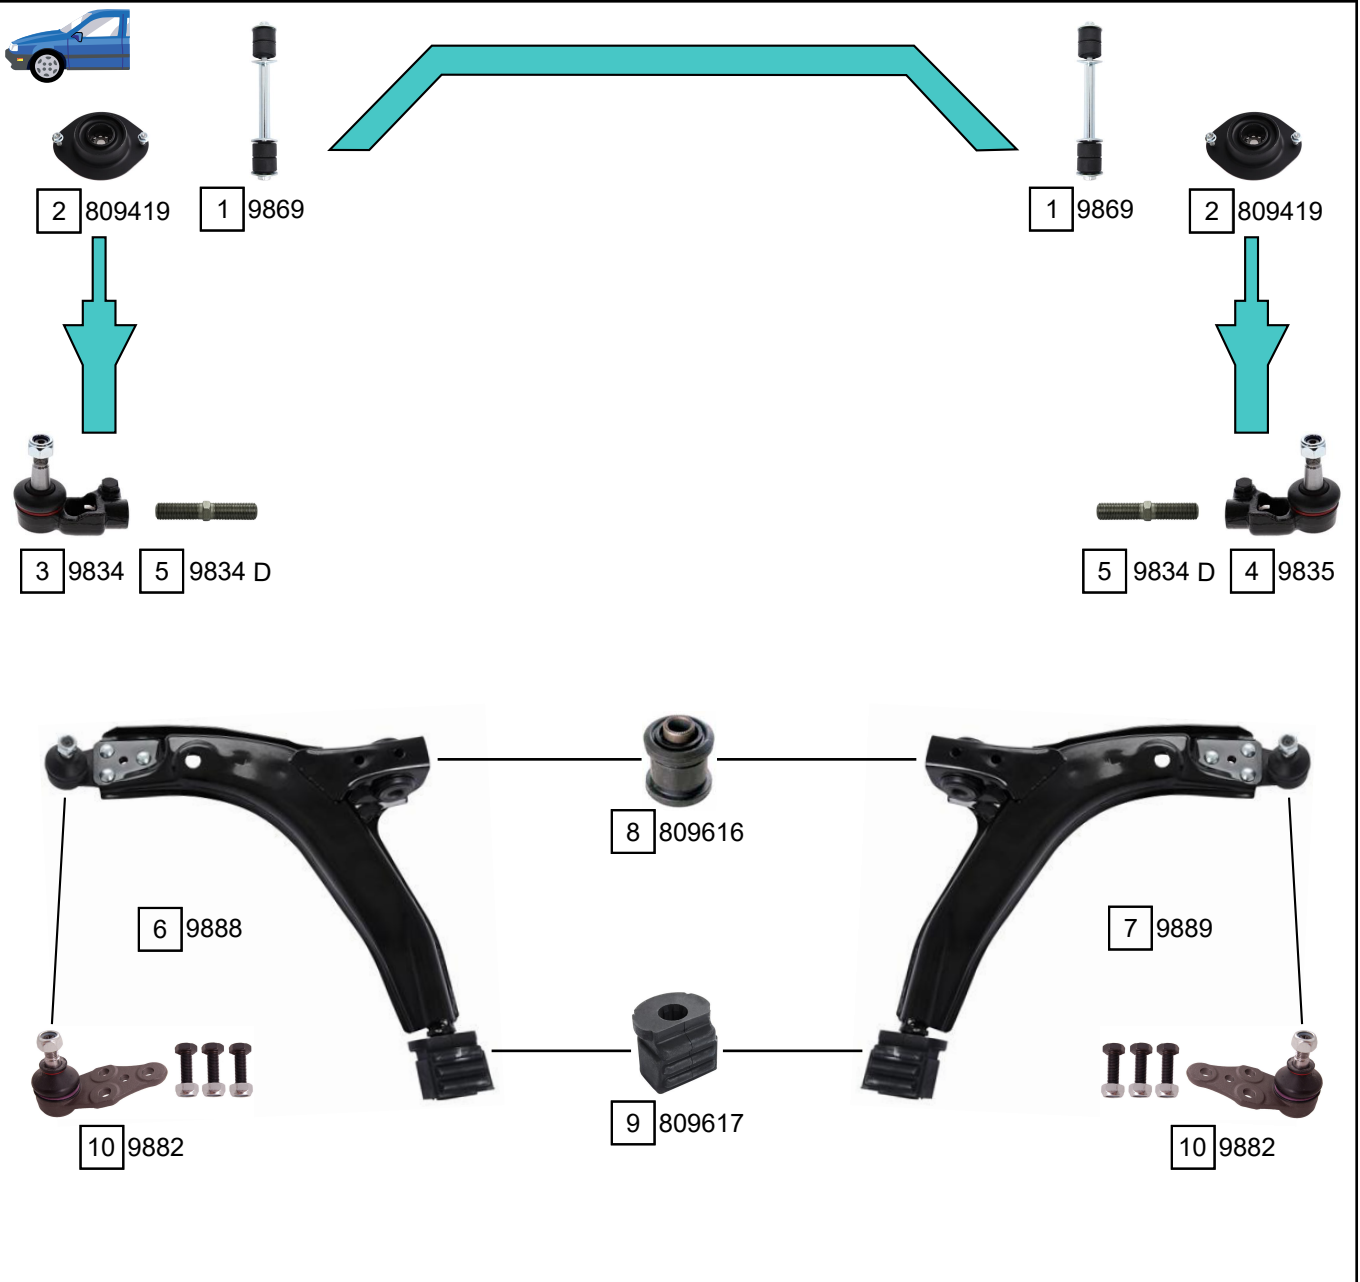

CHEVROLET - DAEWOO

NEXIA - CIELO - RACER

02/1995 - 08/1997

NEXIA (KLETN)
CIELO (KLETN)
RACER

Ref.	Sidem Ref.	Description	OE-number	Measures	Ref.	Sidem Ref.	Description	OE-number	Measures
1	9869	stabiliser link	96129839	L:190	7	9889	TCA right wbj	96218398	c:13.4
2	809419	strut mount	90184755	di:14.2 L:48	8	809616	silentblock for TCA	90193117	di:14.3 do:39.6
3	9834	tie rod end left	26001807	c:13 th:FM16X1.5R	9	809617	silentblock for TCA	90334546	di:18.9 do:55.4
4	9835	tie rod end right	26001806	c:13 th:FM16x1.5L	10	9882	ball joint lower	94788122	c:13.4
5	9834 D	adjusting bolt	7846696	L:96	11	809701	mounting axle body	402645	di:12.2 do:59.1
6	9888	TCA left wbj	96218397	c:13.4					