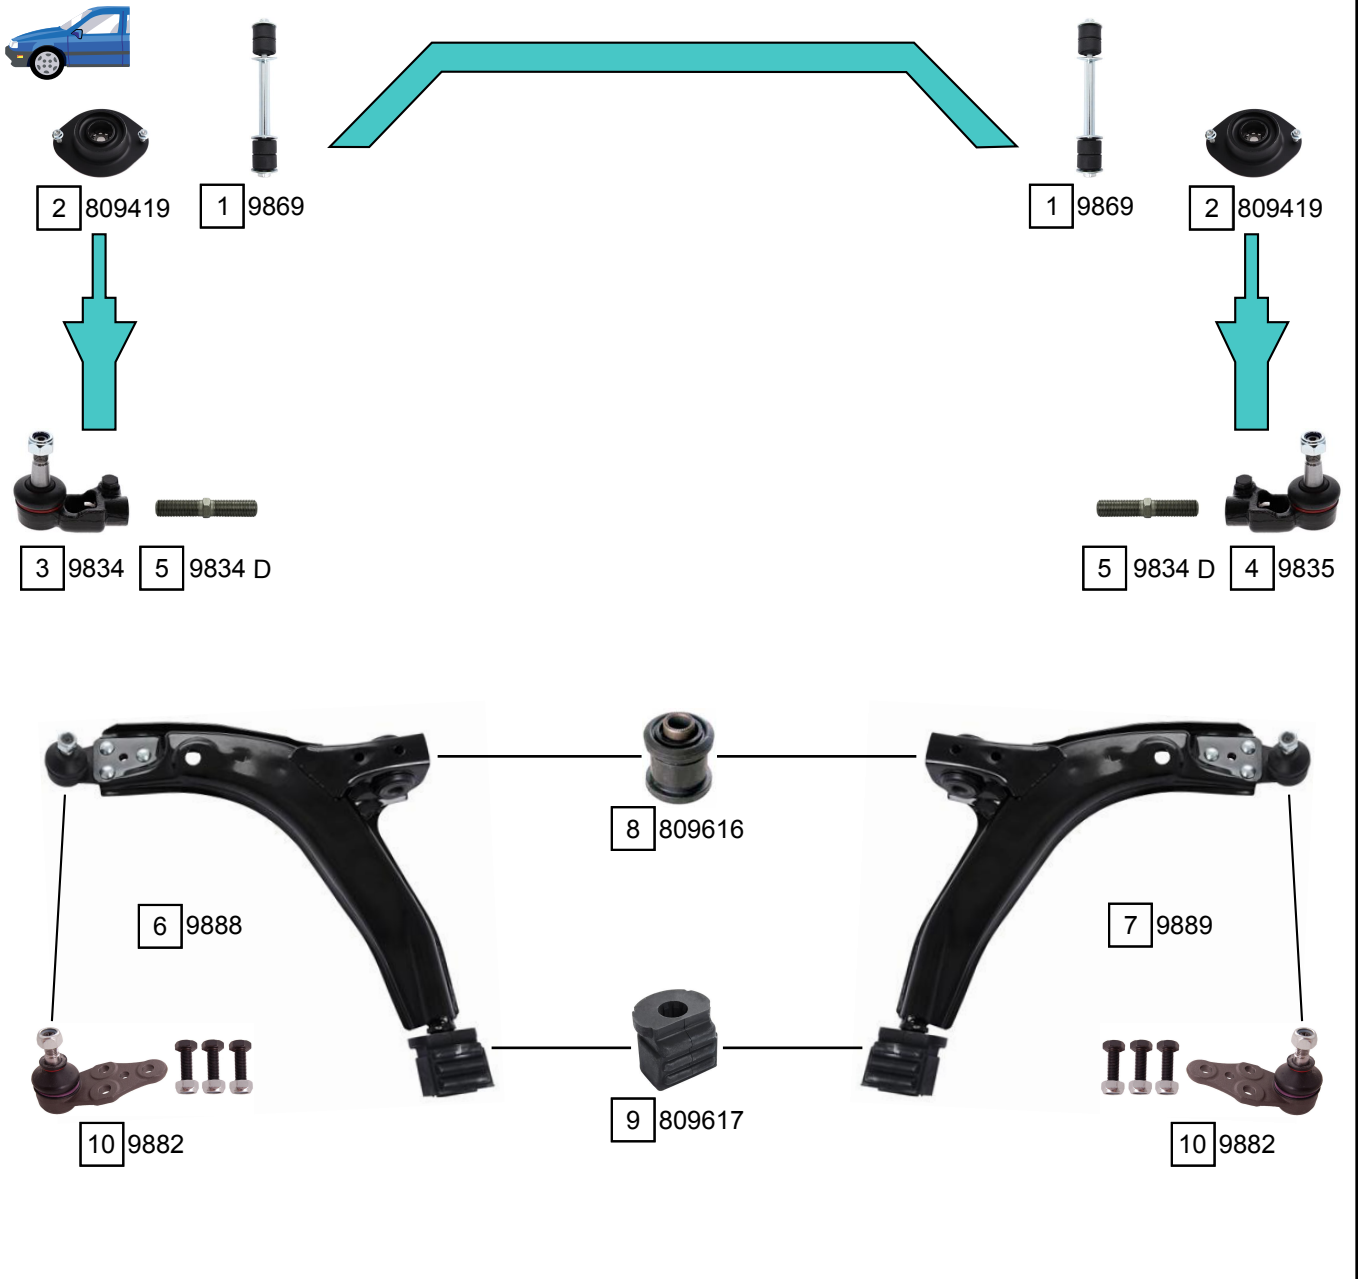

CHEVROLET - DAEWOO

NEXIA - CIELO - RACER

02/1995 - 08/1997

NEXIA (KLETN)
CIELO (KLETN)
RACER

Ref.	Sidem Ref.	Description	OE-number	Measures	Ref.	Sidem Ref.	Description	OE-number	Measures
1	9869	stabiliser link	96129839	L:190	7	9889	TCA right wbj	96218398	c:13.4
2	809419	strut mount	90184755	di:14.2 L:48	8	809616	silentblock for TCA	90193117	di:14.3 do:39.6
3	9834	tie rod end left	26001807	c:13 th:FM16X1.5R	9	809617	silentblock for TCA	90334546	di:18.9 do:55.4
4	9835	tie rod end right	26001806	c:13 th:FM16x1.5L	10	9882	ball joint lower	94788122	c:13.4
5	9834 D	adjusting bolt	7846696	L:96	11	809701	mounting axle body	402645	di:12.2 do:59.1
6	9888	TCA left wbj	96218397	c:13.4					