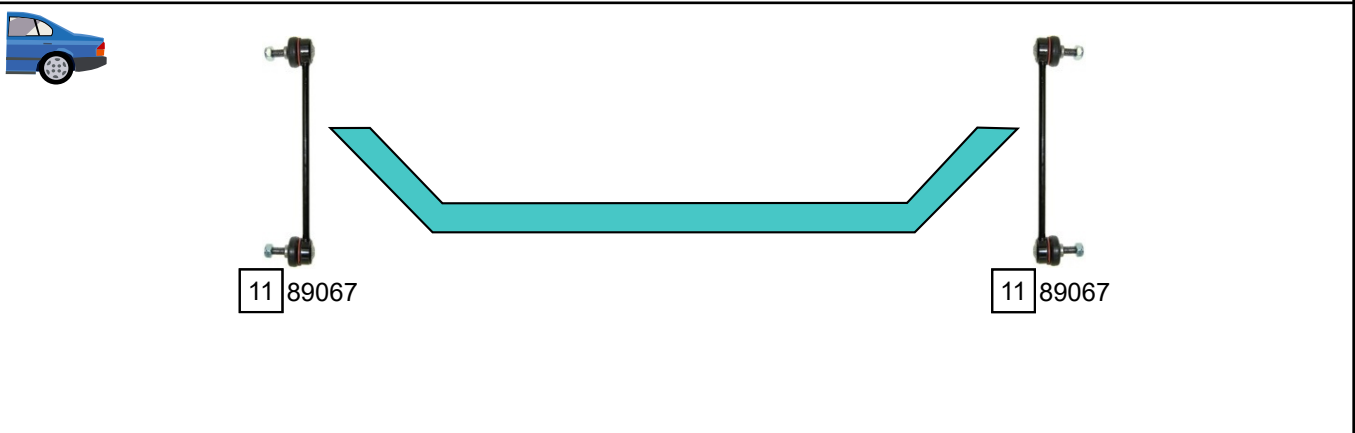

CHEVROLET - DAEWOO

NUBIRA

NUBIRA (KLAJ)

04/1997 - 07/2003

Ref.	Sidem Ref.	Description	OE-number	Measures	Ref.	Sidem Ref.	Description	OE-number	Measures
1	89060	stabilizer link	96300627	L:268	7	89074	TCA left wbj	96268454	c:16
2	89061	stabilizer link	96391875	L:260	8	889601	silentblock for TCA	Part of	di:12.2 do:49.1
3	308.037	steering rack gaiter	520738	D:49 d:13 L:166	9	889602	silentblock for TCA	Part of	di:16.1 do:52.5
4	89030	tie rod end	96205809	c:13.2 th:FM14x1.5R	10	89080	ball joint	96300648	c:16
5	89072	TCA left wbj	96268439	c:16	11	89067	stabilizer link rear axle	96391876	L:246
6	89071	TCA right wbj	96268440	c:16					