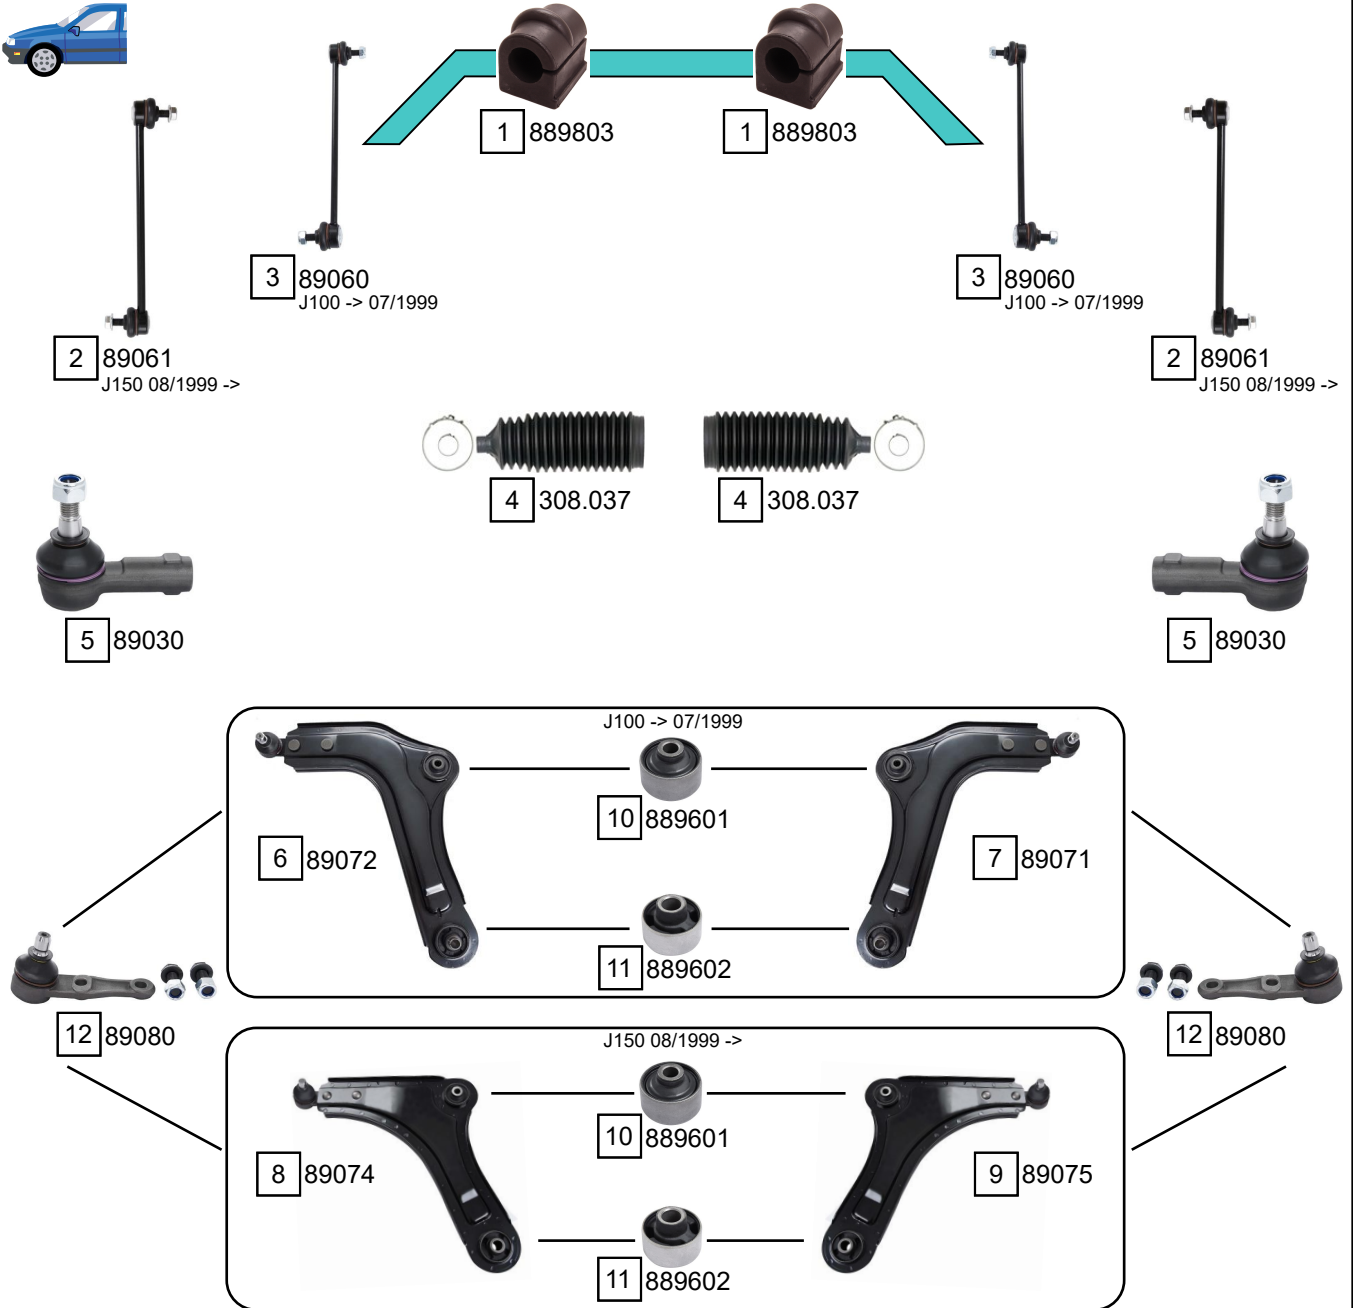

NUBIRA (KLAJ)

04/1997 - 07/2003

Ref.	Sidem Ref.	Description	OE-number	Measures	Ref.	Sidem Ref.	Description	OE-number	Measures
1	889803	stabiliser mounting	96311832	di:17	8	89074	TCA left wbj	96268454	c:16
2	89061	stabiliser link	96391875	L:260	9	89075	TCA right wbj	96268455	c:16
3	89060	stabiliser link	96300627	L:268	10	889601	silentblock for TCA	Part of	di:12.2 do:49.1
4	308.037	steering rack gaiter	520738	D:49 d:13 L:166	11	889602	silentblock for TCA	Part of	di:16.1 do:52.5
5	89030	tie rod end	96205809	c:13.2 th:FM14x1.5R	12	89080	ball joint	96300648	c:16
6	89072	TCA left wbj	96268439	c:16	13	89067	stabiliser link rear axle	96391876	L:246
7	89071	TCA right wbj	96268440	c:16	14	889903	stabiliser mounting	96297804	di:10