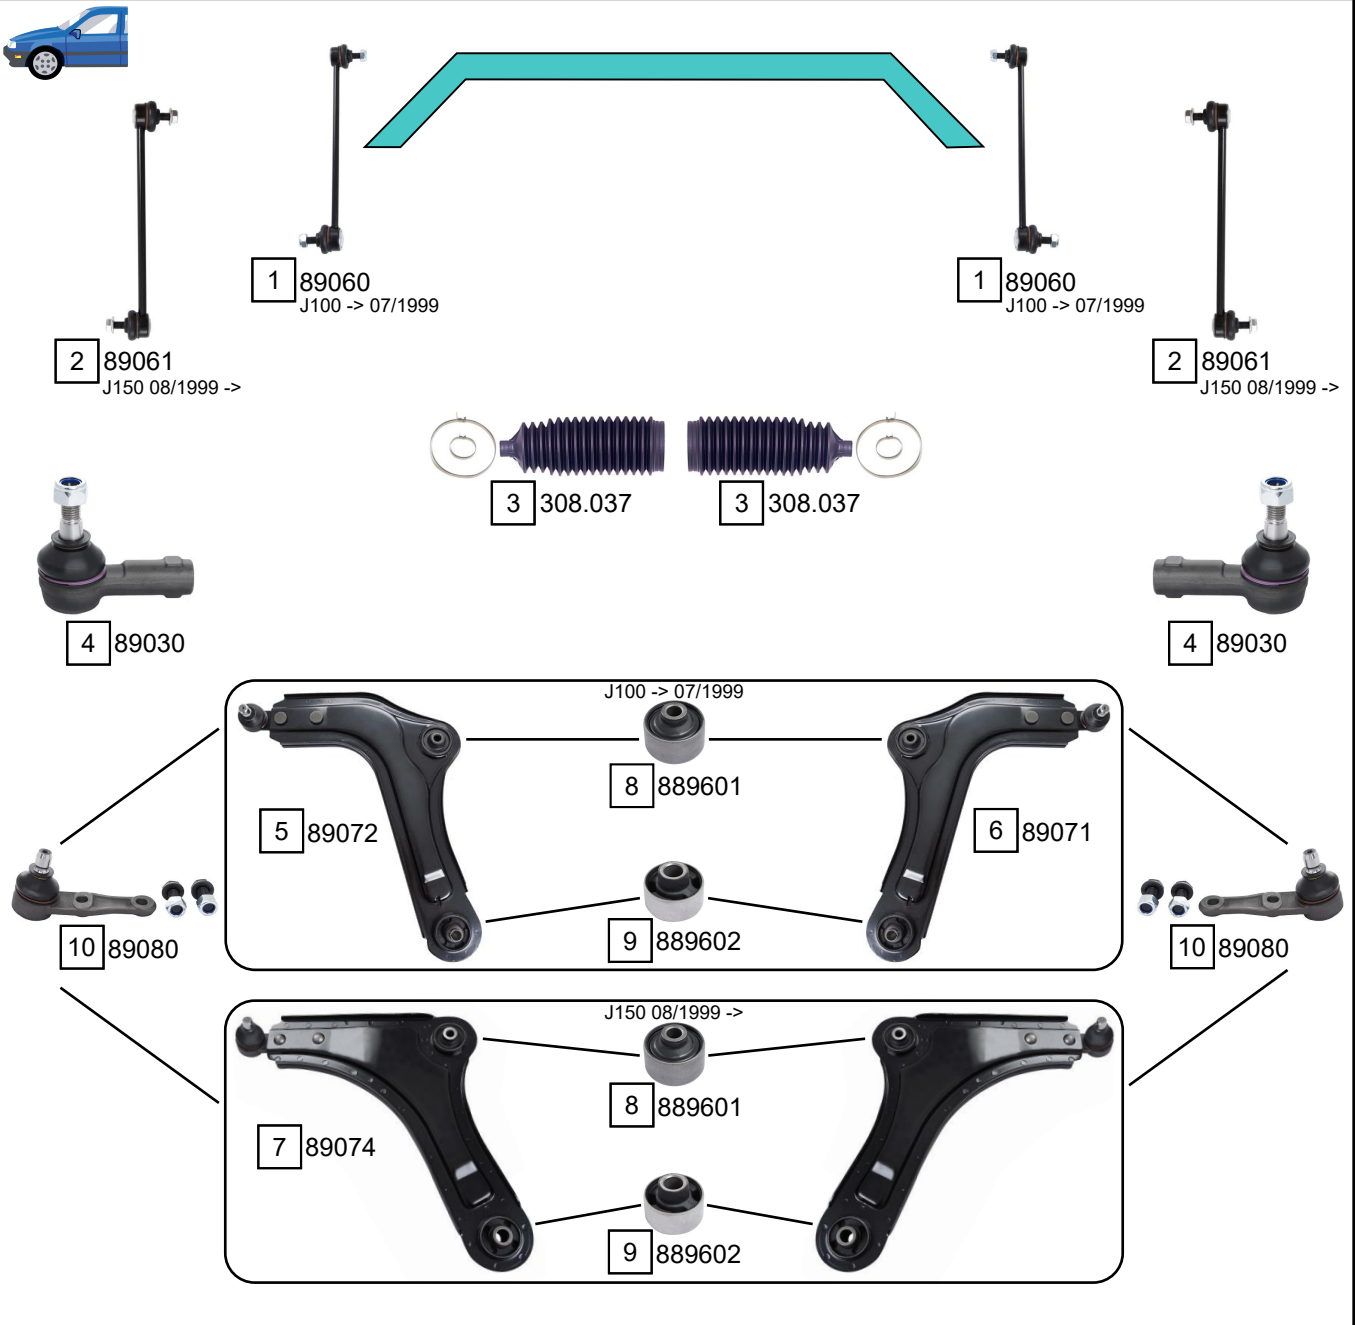

CHEVROLET - DAEWOO

NUBIRA

NUBIRA (KLAJ)

04/1997 - 07/2003

Ref.	Sidem Ref.	Description	OE-number	Measures	Ref.	Sidem Ref.	Description	OE-number	Measures
1	89060	stabilizer link	96300627	L:268	7	89074	TCA left wbj	96268454	c:16
2	89061	stabilizer link	96391875	L:260	8	889601	silentblock for TCA	Part of	di:12.2 do:49.1
3	308.037	steering rack gaiter	520738	D:49 d:13 L:166	9	889602	silentblock for TCA	Part of	di:16.1 do:52.5
4	89030	tie rod end	96205809	c:13.2 th:FM14x1.5R	10	89080	ball joint	96300648	c:16
5	89072	TCA left wbj	96268439	c:16	11	89067	stabilizer link rear axle	96391876	L:246
6	89071	TCA right wbj	96268440	c:16					