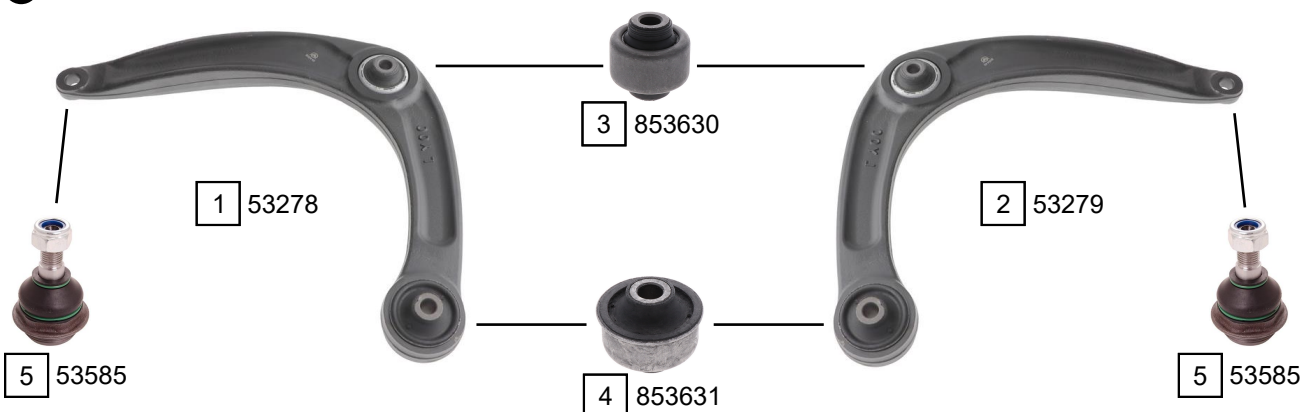

DS 4 (NX_)
DS 4 CROSSBACK (NX_)

07/2015 - 12/2018
07/2015 - 12/2018

OPR 13244 ->

Ref.	Sidem Ref.	Description	OE-number	Measures	Ref.	Sidem Ref.	Description	OE-number	Measures
1	53278	TCA left wobj	3520 V2	c:15.2	6	53054	TCA left wobj	98 056 074 80	c:15.2
2	53279	TCA right wobj	3521 R3	c:15.2	7	53055	TCA right wobj	98 056 073 80	c:15.2
3	853630	silentblock for TCA	3523 91	di:14.1 do:55.2	8	853610	silentblock for TCA	3523 76	di:14.2 do:55.3
4	853631	silentblock for TCA	3523 92	di:14.2 do:55.3	9	853318	mounting axle body	5131 G4	di:12.1 do:71
5	53585	ball joint	3640 68	c:15.7	10	853504	strut mount	5142 48	di:10.4 L:47