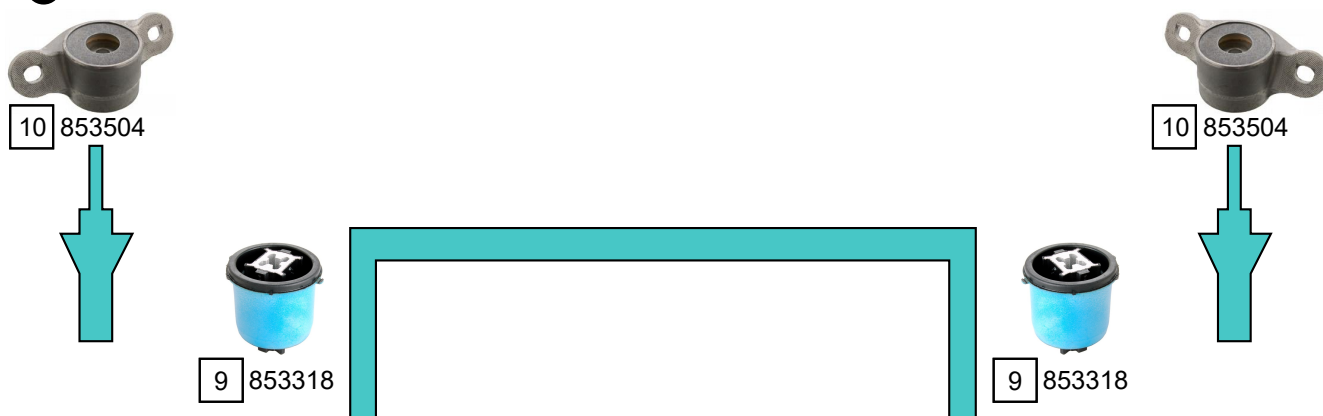

DS 4 (NX_)
DS 4 CROSSBACK (NX_)

07/2015 - 12/2018
07/2015 - 12/2018

OPR 13244 ->

Ref.	Sidem Ref.	Description	OE-number	Measures	Ref.	Sidem Ref.	Description	OE-number	Measures
1	53278	TCA left wobj	3520 V2	c:15.2	6	53054	TCA left wobj	98 056 074 80	c:15.2
2	53279	TCA right wobj	3521 R3	c:15.2	7	53055	TCA right wobj	98 056 073 80	c:15.2
3	853630	silentblock for TCA	3523 91	di:14.1 do:55.2	8	853610	silentblock for TCA	3523 76	di:14.2 do:55.3
4	853631	silentblock for TCA	3523 92	di:14.2 do:55.3	9	853318	mounting axle body	5131 G4	di:12.1 do:71
5	53585	ball joint	3640 68	c:15.7	10	853504	strut mount	5142 48	di:10.4 L:47