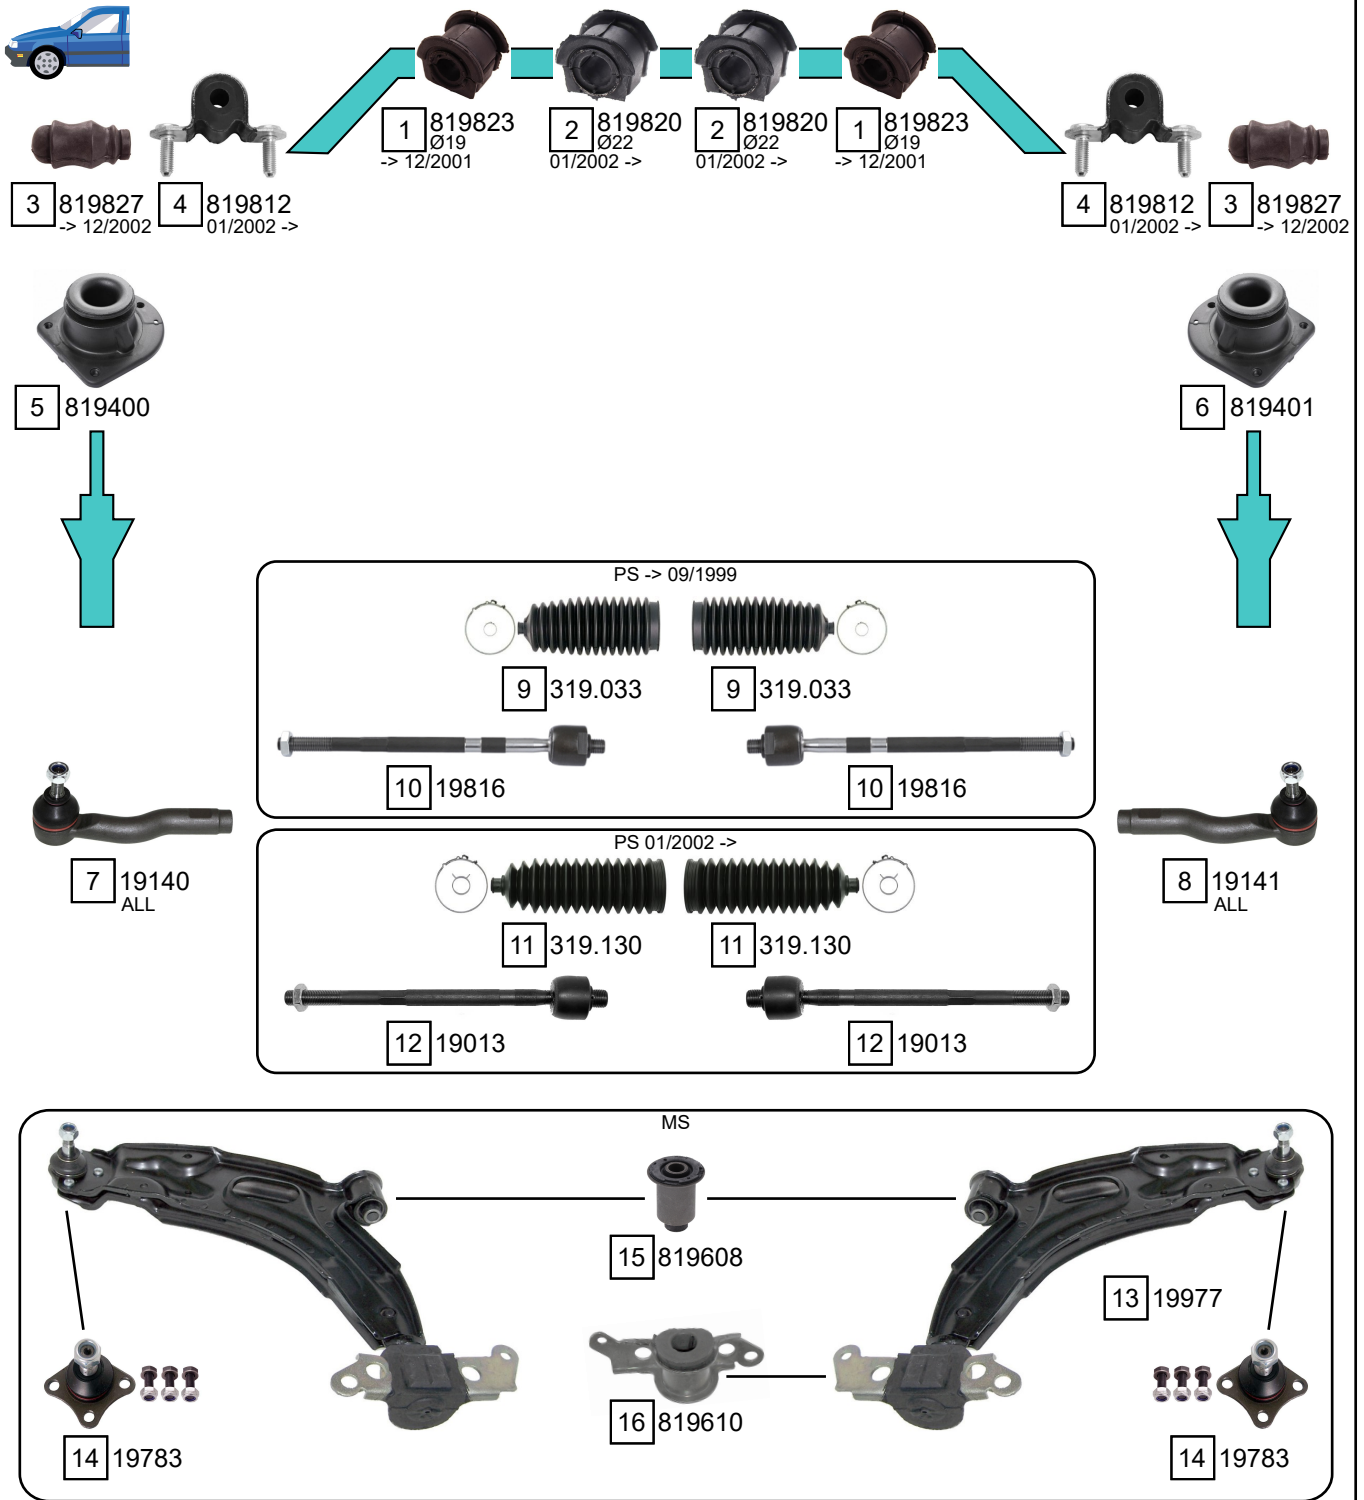

PALIO 2V (178BX / 171\_)  
PALIO WEEKEND (178DX / 277\_ / 173\_)  
SIENA (178\_ / 172\_)  
ALBEA (178\_ / 172\_)

04/1996 - 11/2017  
04/1996 - 11/2017  
04/1996 - 10/2013  
04/1996 - 10/2013

Ref.	Sidem Ref.	Description	OE-number	Measures	Ref.	Sidem Ref.	Description	OE-number	Measures
1	819823	stabiliser mounting	464 65 903	di:18	9	319.033	steering rack gaiter	994 55 64	D:53 d:10 L:167
2	819820	stabiliser mounting	467 38 808	di:21	10	19816	axial joint	707 93 82	th:MM14X1.5R L:289
3	819827	stabiliser mounting	752 08 50	di:15	11	319.130	steering rack gaiter	708 18 50	D:53 d:13.5 L:193
4	819812	stabiliser mounting	517 44 226	di:12	12	19013	axial joint	708 18 51	th:MM16X1.5R L:264.5
5	819400	strut mount	467 60 674	di:14.1 L:73	13	19977	TCA right wbj	464 54 596	c:13.2
6	819401	strut mount	467 60 673	di:14 do:85 L:73	14	19783	ball joint lower	464 37 951	c:13.1
7	19140	tie rod end left	464 56 189	th:FM14X1.5R	15	819608	silentblock for TCA	Part of	di:30 do:12
8	19141	tie rod end right	464 56 660	c:12 th:FM14X1.5R	16	819610	silentblock for TCA	Part of	di:16.2 do:16.2