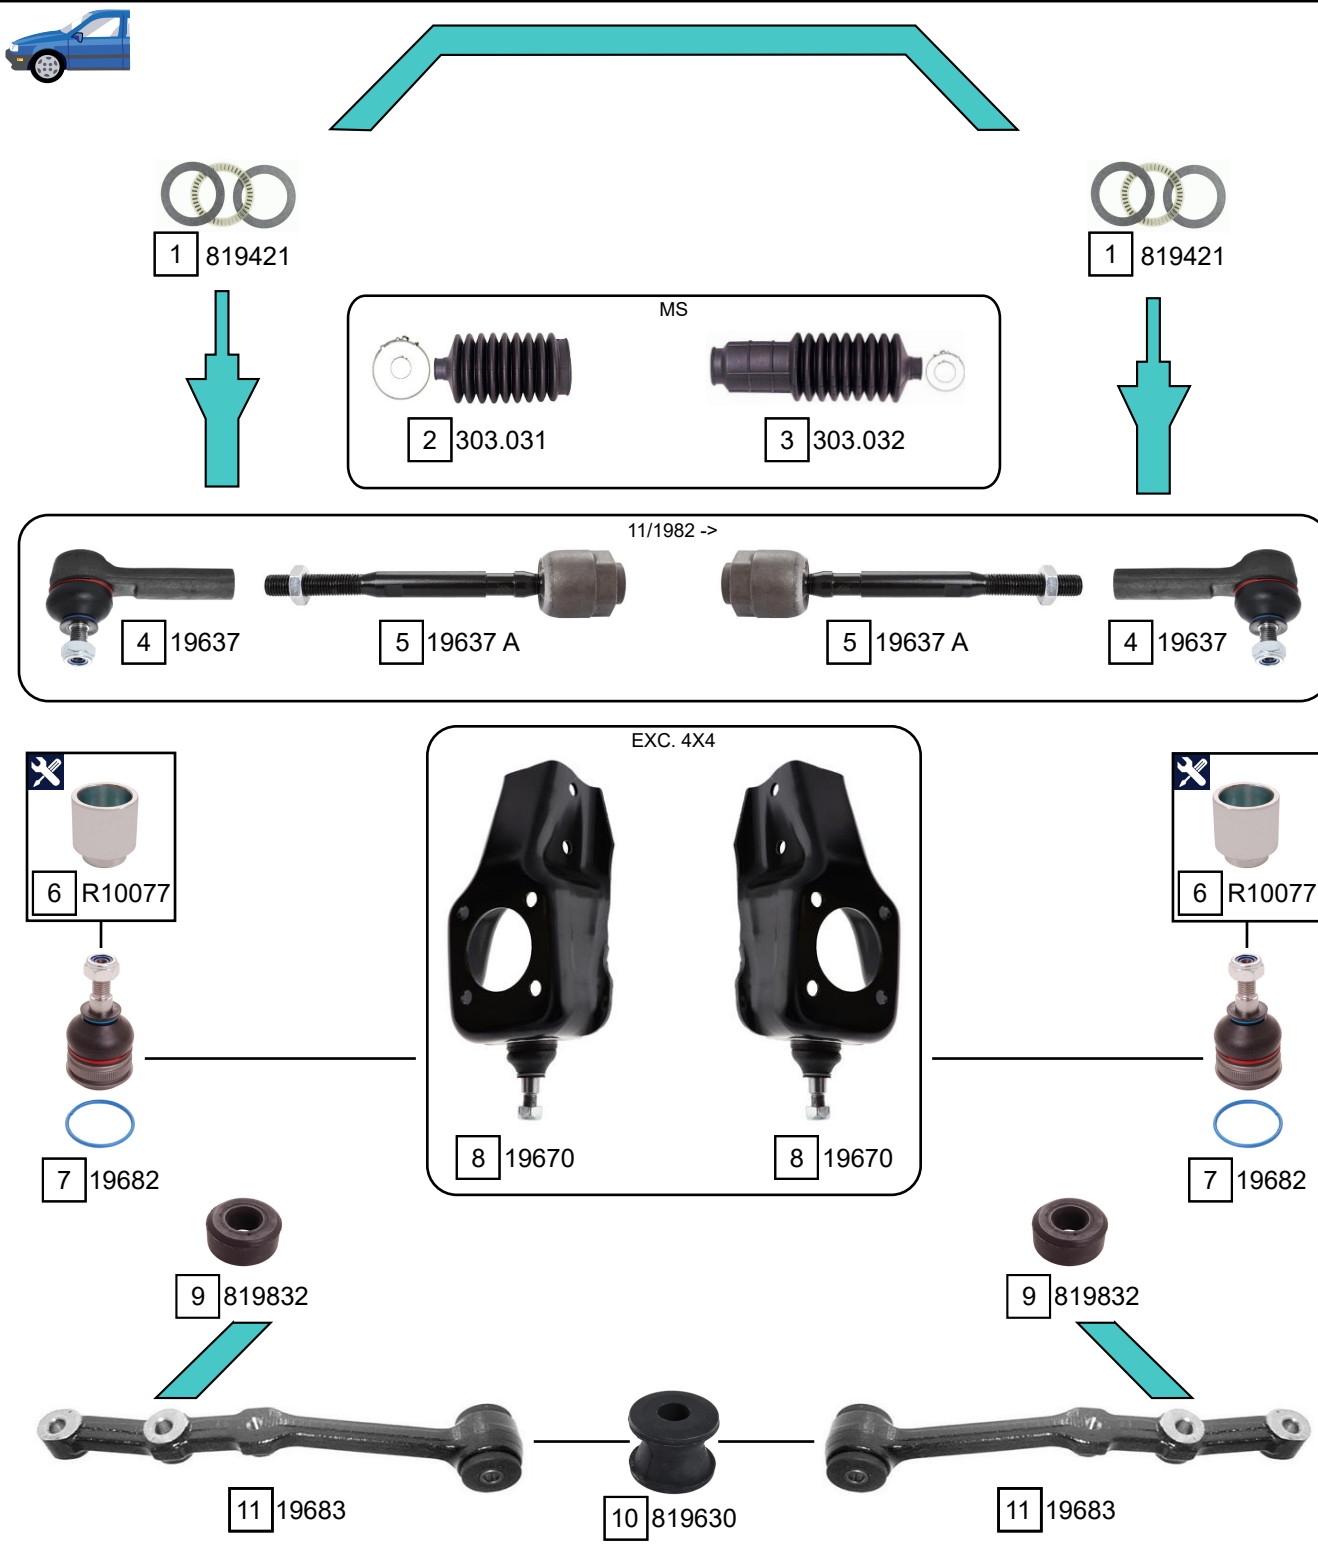

PANDA (141,241,153,253)

03/1980 - 07/2004

Ref.	Sidem Ref.	Description	OE-number	Measures	Ref.	Sidem Ref.	Description	OE-number	Measures
1	819421	bearing	440 08 95	di:50 do:70 L:3.6	7	19682	ball joint lower	440 26 44	c:12.2 do:37
2	303.031	steering rack gaiter	437 11 55	D:42 d:10 L:125	8	19670	TCA wbj	599 55 03	c:12.2
3	303.032	steering rack gaiter	437 11 56	D:26 d:10 L:165	9	819832	stabiliser mounting	444 81 32	di:16.5
4	19637	tie rod end	596 08 35	c:12 th:FM12X1.5R	10	819630	silentblock for TCA	Part of	di:13.7 do:27.1
5	19637 A	axial joint	596 03 21	th:FM14X1.5R L:192	11	19683	TCA wobj	760 12 61	c:12
6	R10077	mounting tool ring ø42 ø34	SEE PAGE III	di:34 do:42					