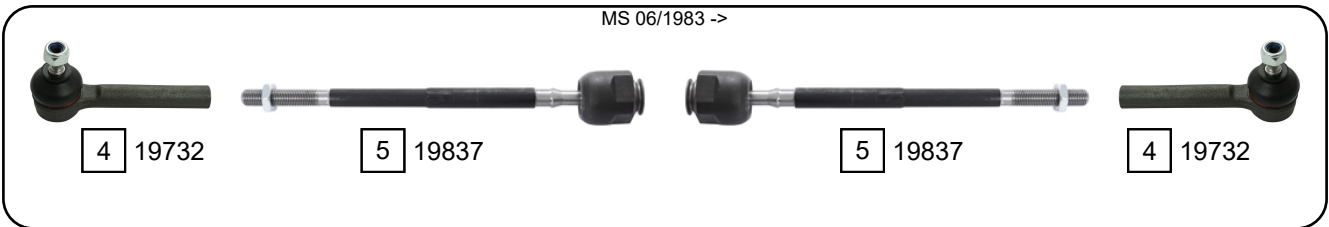

RITMO (138A)

01/1978 - 12/1988

Ref.	Sidem Ref.	Description	OE-number	Measures	Ref.	Sidem Ref.	Description	OE-number	Measures
1	819602	silentblock for TCA	753 62 04		4	19732	tie rod end	766 97 56	c:12 th:FM12X1.5R
2	303.031	steering rack gaiter	437 11 55	D:42 d:10 L:125	5	19837	axial joint	441 01 45	th:FM14X1.5R L:278
3	303.032	steering rack gaiter	437 11 56	D:26 d:10 L:165	6	19680	TCA wbj	755 89 62	c:13