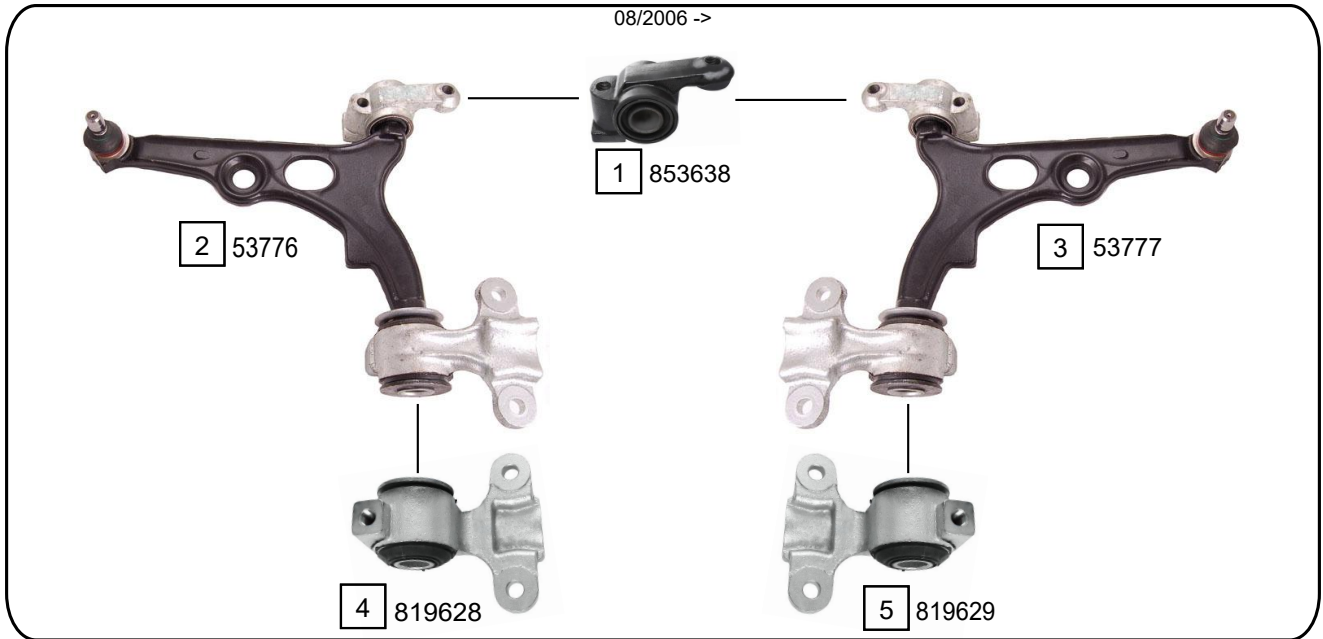

SCUDO (220)

02/1996 - 12/2006

Ref.	Sidem Ref.	Description	OE-number	Measures	Ref.	Sidem Ref.	Description	OE-number	Measures
1	853638	silentblock for TCA	Part of	di:22.9	4	819628	silentblock for TCA	Part of	di:22.8 do:22.8
2	53776	TCA left wbj	135 60 65 080	c:17	5	819629	silentblock for TCA	Part of	di:22.8 do:22.8
3	53777	TCA right wbj	135 60 66 080	c:17	6	853303	mounting axle body	147 97 59 080	di:12 do:46